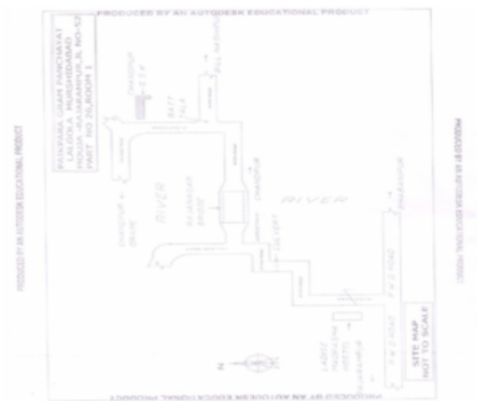

নির্বাচক নিবন্ধন আধিকারিকের স্বাক্ষর

Nazri Naksha

Google Map View

Polling Station Building Front View

Polling Station Front View

Cad View

Key MAP View

1 নাম : সুমিত্রা বিবি স্বামীর নাম : মোঃ জামেলে হক বাড়ির নং : n0020 বয়স : 28 লিঙ্গ : মহিলা	WSC1253657 ফটো উপলব্ধ	2 নাম : তাসদিক বিবি স্বামীর নাম : রিয়াজুদ্দিন সেখ বাড়ির নং : n0020 বয়স : 32 লিঙ্গ : মহিলা	WSC1253665 ফটো উপলব্ধ	3 নাম : হাসিনা খাতুন পিতার নাম : শিশমহম্মাদ বাড়ির নং : n0030 বয়স : 30 লিঙ্গ : মহিলা	WSC1379825 ফটো উপলব্ধ
4 নাম : রাসিদা খাতুন বিবি স্বামীর নাম : আলফাজুদ্দিন বাড়ির নং : n0081 বয়স : 29 লিঙ্গ : মহিলা	WSC1498732 ফটো উপলব্ধ	5 নাম : জেলেখা বিবি স্বামীর নাম : লুফল হক বাড়ির নং : n0009 বয়স : 85 লিঙ্গ : মহিলা	WB/09/055/180216 ফটো উপলব্ধ	6 নাম : মোঃ নেজামুদ্দিন হক পিতার নাম : মোঃ লুতফল হক বাড়ির নং : n0009 বয়স : 48 লিঙ্গ : পুরুষ	WSC2029270 ফটো উপলব্ধ
7 নাম : শিউলি খাতুন বিবি স্বামীর নাম : আব্দুল করিম বাড়ির নং : n0009 বয়স : 32 লিঙ্গ : মহিলা	WSC1380211 ফটো উপলব্ধ	8 নাম : রুপচান্দ রবিদাস পিতার নাম : অনকুল রবিদাস বাড়ির নং : n0057 বয়স : 55 লিঙ্গ : পুরুষ	WSC2117604 ফটো উপলব্ধ	9 নাম : সুজেরা বিবি স্বামীর নাম : মাওলাবক্স মন্ডল বাড়ির নং : n0057 বয়স : 72 লিঙ্গ : মহিলা	WSC2028967 ফটো উপলব্ধ
10 নাম : সাবেরা বেওয়া পিতার নাম : ফজলুর রহমান বাড়ির নং : n0067 বয়স : 72 লিঙ্গ : মহিলা	WB/09/055/075152 ফটো উপলব্ধ	11 নাম : মহবুল সেখ পিতার নাম : রইসুদ্দিন সেখ বাড়ির নং : n0067 বয়স : 43 লিঙ্গ : পুরুষ	HVH2392892 ফটো উপলব্ধ	12 নাম : নার্গিস বিবি স্বামীর নাম : রিয়াজুদ্দিন সেখ বাড়ির নং : এন0082 বয়স : 28 লিঙ্গ : মহিলা	WSC1869676 ফটো উপলব্ধ
13 নাম : আব্দুল আলিম পিতার নাম : বাদিরুদ্দিন বাড়ির নং : N0009 বয়স : 27 লিঙ্গ : পুরুষ	WSC2345064 ফটো উপলব্ধ	14 নাম : মোঃ হায়দার আলি অন্যান্য : জেলেখা বিবি বাড়ির নং : N0009 বয়স : 30 লিঙ্গ : পুরুষ	WSC2345031 ফটো উপলব্ধ	15 নাম : শ্যামাপদ রবি দাস পিতার নাম : রুপচান্দ রবি দাস বাড়ির নং : N0057 বয়স : 26 লিঙ্গ : পুরুষ	WSC2345387 ফটো উপলব্ধ
16 নাম : কমেলা বিবি স্বামীর নাম : নেজামুদ্দিন সেখ বাড়ির নং : n0020 বয়স : 55 লিঙ্গ : মহিলা	WSC2367779 ফটো উপলব্ধ	17 নাম : রিয়াজুদ্দিন সেখ পিতার নাম : বাসেদ আলি বাড়ির নং : n0020 বয়স : 38 লিঙ্গ : পুরুষ	WSC1061894 ফটো উপলব্ধ	18 নাম : আকিবুর সেখ পিতার নাম : নেজামুদ্দিন সেখ বাড়ির নং : n0020 বয়স : 31 লিঙ্গ : পুরুষ	WSC1379932 ফটো উপলব্ধ
19 নাম : তানজেরা বিবি স্বামীর নাম : শিশ মহম্মাদ বাড়ির নং : n0030 বয়স : 54 লিঙ্গ : মহিলা	HVH2076982 ফটো উপলব্ধ	20 নাম : নেজামুদ্দিন সেখ পিতার নাম : বাসেদ আলি বাড়ির নং : n0020 বয়স : 60 লিঙ্গ : পুরুষ	WSC2367787 ফটো উপলব্ধ	21 নাম : মোঃ জামেলে হক পিতার নাম : বাসেদ আলি বাড়ির নং : n0020 বয়স : 48 লিঙ্গ : পুরুষ	WSC2367738 ফটো উপলব্ধ
22 নাম : গেনিয়ারা বিবি স্বামীর নাম : এসারুল হক বাড়ির নং : n0067 বয়স : 60 লিঙ্গ : মহিলা	HVH2545945 ফটো উপলব্ধ	23 নাম : নিলুফা ইয়াসমিন স্বামীর নাম : জাহাঙ্গির বাড়ির নং : এন0067 বয়স : 26 লিঙ্গ : মহিলা	WSC2522829 ফটো উপলব্ধ	24 নাম : আশরাফুল সেখ পিতার নাম : জোহর আলি বাড়ির নং : এন0009 বয়স : 23 লিঙ্গ : মহিলা	WSC2523371 ফটো উপলব্ধ
25 নাম : দেলরোশন বিবি স্বামীর নাম : বাসেদ আলি বাড়ির নং : n0020 বয়স : 78 লিঙ্গ : মহিলা	WSC2459030 ফটো উপলব্ধ	26 নাম : ফয়সুদ্দিন সেখ পিতার নাম : নেজামুদ্দিন সেখ বাড়ির নং : এন0020 বয়স : 22 লিঙ্গ : পুরুষ	WSC2578136 ফটো উপলব্ধ	27 নাম : আকতার খাতুন স্বামীর নাম : মুকবুল হক বাড়ির নং : n0080 বয়স : 40 লিঙ্গ : মহিলা	HVH2628931 ফটো উপলব্ধ
28 নাম : পূজা রবিদাস স্বামীর নাম : কার্তিক রবি দাস বাড়ির নং : এন0057 বয়স : 24 লিঙ্গ : মহিলা	WSC2578888 ফটো উপলব্ধ	29 নাম : প্রশান্ত রবি দাস পিতার নাম : রুপচান্দ রবি দাস বাড়ির নং : এন0057 বয়স : 25 লিঙ্গ : পুরুষ	WSC2580058 ফটো উপলব্ধ	30 নাম : আব্দুল করিম পিতার নাম : মোঃ নেজামুদ্দিন হক বাড়ির নং : এন0009 বয়স : 23 লিঙ্গ : পুরুষ	WSC2655116 ফটো উপলব্ধ