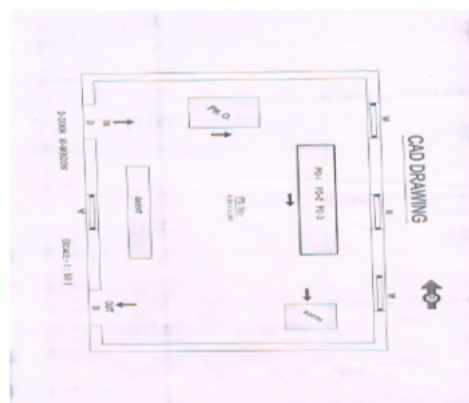

নির্বাচক নিবন্ধন আধিকারিকের স্বাক্ষর

Nazri Naksha

Google Map View

Polling Station Building Front View

Polling Station Front View

Cad View

Key MAP View

1 নাম : সুমিত্রা বিবি স্বামীর নাম : মোঃ জামেলে হক বাড়ির নং : n0020 বয়স : 28 লিঙ্গ : মহিলা	WSC1253657 ফটো উপলব্ধ	2 নাম : তাসদিক বিবি স্বামীর নাম : রিয়াজুদ্দিন সেখ বাড়ির নং : n0020 বয়স : 32 লিঙ্গ : মহিলা	WSC1253665 ফটো উপলব্ধ	3 নাম : হাসিনা খাতুন পিতার নাম : শিশমহম্মাদ বাড়ির নং : n0030 বয়স : 30 লিঙ্গ : মহিলা	WSC1379825 ফটো উপলব্ধ
4 নাম : রাসিদা খাতুন বিবি স্বামীর নাম : আলফাজুদ্দিন বাড়ির নং : n0081 বয়স : 29 লিঙ্গ : মহিলা	WSC1498732 ফটো উপলব্ধ	5 নাম : জেলেখা বিবি স্বামীর নাম : লুফল হক বাড়ির নং : n0009 বয়স : 85 লিঙ্গ : মহিলা	WB/09/055/180216 ফটো উপলব্ধ	6 নাম : মোঃ নেজামুদ্দিন হক পিতার নাম : মোঃ লুতফল হক বাড়ির নং : n0009 বয়স : 48 লিঙ্গ : পুরুষ	WSC2029270 ফটো উপলব্ধ
7 নাম : শিউলি খাতুন বিবি স্বামীর নাম : আব্দুল করিম বাড়ির নং : n0009 বয়স : 32 লিঙ্গ : মহিলা	WSC1380211 ফটো উপলব্ধ	8 নাম : রুপচান্দ রবিদাস পিতার নাম : অনকুল রবিদাস বাড়ির নং : n0057 বয়স : 55 লিঙ্গ : পুরুষ	WSC2117604 ফটো উপলব্ধ	9 নাম : সুজেরা বিবি স্বামীর নাম : মাওলাবক্স মন্ডল বাড়ির নং : n0057 বয়স : 72 লিঙ্গ : মহিলা	WSC2028967 ফটো উপলব্ধ
10 নাম : সাবেরা বেওয়া পিতার নাম : ফজলুর রহমান বাড়ির নং : n0067 বয়স : 72 লিঙ্গ : মহিলা	WB/09/055/075152 ফটো উপলব্ধ	11 নাম : মহবুল সেখ পিতার নাম : রইসুদ্দিন সেখ বাড়ির নং : n0067 বয়স : 43 লিঙ্গ : পুরুষ	HVH2392892 ফটো উপলব্ধ	12 নাম : নার্গিস বিবি স্বামীর নাম : রিয়াজুদ্দিন সেখ বাড়ির নং : এন0082 বয়স : 28 লিঙ্গ : মহিলা	WSC1869676 ফটো উপলব্ধ
13 নাম : আব্দুল আলিম পিতার নাম : বাদিরুদ্দিন বাড়ির নং : N0009 বয়স : 27 লিঙ্গ : পুরুষ	WSC2345064 ফটো উপলব্ধ	14 নাম : মোঃ হায়দার আলি অন্যান্য : জেলেখা বিবি বাড়ির নং : N0009 বয়স : 30 লিঙ্গ : পুরুষ	WSC2345031 ফটো উপলব্ধ	15 নাম : শ্যামাপদ রবি দাস পিতার নাম : রুপচান্দ রবি দাস বাড়ির নং : N0057 বয়স : 26 লিঙ্গ : পুরুষ	WSC2345387 ফটো উপলব্ধ
16 নাম : কমেলা বিবি স্বামীর নাম : নেজামুদ্দিন সেখ বাড়ির নং : n0020 বয়স : 55 লিঙ্গ : মহিলা	WSC2367779 ফটো উপলব্ধ	17 নাম : রিয়াজুদ্দিন সেখ পিতার নাম : বাসেদ আলি বাড়ির নং : n0020 বয়স : 38 লিঙ্গ : পুরুষ	WSC1061894 ফটো উপলব্ধ	18 নাম : আকিবুর সেখ পিতার নাম : নেজামুদ্দিন সেখ বাড়ির নং : n0020 বয়স : 31 লিঙ্গ : পুরুষ	WSC1379932 ফটো উপলব্ধ
19 নাম : তানজেরা বিবি স্বামীর নাম : শিশ মহম্মাদ বাড়ির নং : n0030 বয়স : 54 লিঙ্গ : মহিলা	HVH2076982 ফটো উপলব্ধ	20 নাম : নেজামুদ্দিন সেখ পিতার নাম : বাসেদ আলি বাড়ির নং : n0020 বয়স : 60 লিঙ্গ : পুরুষ	WSC2367787 ফটো উপলব্ধ	21 নাম : মোঃ জামেলে হক পিতার নাম : বাসেদ আলি বাড়ির নং : n0020 বয়স : 48 লিঙ্গ : পুরুষ	WSC2367738 ফটো উপলব্ধ
22 নাম : গেনিয়ারা বিবি স্বামীর নাম : এসারুল হক বাড়ির নং : n0067 বয়স : 60 লিঙ্গ : মহিলা	HVH2545945 ফটো উপলব্ধ	23 নাম : নিলুফা ইয়াসমিন স্বামীর নাম : জাহাঙ্গির বাড়ির নং : এন0067 বয়স : 26 লিঙ্গ : মহিলা	WSC2522829 ফটো উপলব্ধ	24 নাম : আশরাফুল সেখ পিতার নাম : জোহর আলি বাড়ির নং : এন0009 বয়স : 23 লিঙ্গ : মহিলা	WSC2523371 ফটো উপলব্ধ
25 নাম : দেলরোশন বিবি স্বামীর নাম : বাসেদ আলি বাড়ির নং : n0020 বয়স : 78 লিঙ্গ : মহিলা	WSC2459030 ফটো উপলব্ধ	26 নাম : ফয়সুদ্দিন সেখ পিতার নাম : নেজামুদ্দিন সেখ বাড়ির নং : এন0020 বয়স : 22 লিঙ্গ : পুরুষ	WSC2578136 ফটো উপলব্ধ	27 নাম : আকতার খাতুন স্বামীর নাম : মুকবুল হক বাড়ির নং : n0080 বয়স : 40 লিঙ্গ : মহিলা	HVH2628931 ফটো উপলব্ধ
28 নাম : পূজা রবিদাস স্বামীর নাম : কার্তিক রবি দাস বাড়ির নং : এন0057 বয়স : 24 লিঙ্গ : মহিলা	WSC2578888 ফটো উপলব্ধ	29 নাম : প্রশান্ত রবি দাস পিতার নাম : রুপচান্দ রবি দাস বাড়ির নং : এন0057 বয়স : 25 লিঙ্গ : পুরুষ	WSC2580058 ফটো উপলব্ধ	30 নাম : আব্দুল করিম পিতার নাম : মোঃ নেজামুদ্দিন হক বাড়ির নং : এন0009 বয়স : 23 লিঙ্গ : পুরুষ	WSC2655116 ফটো উপলব্ধ