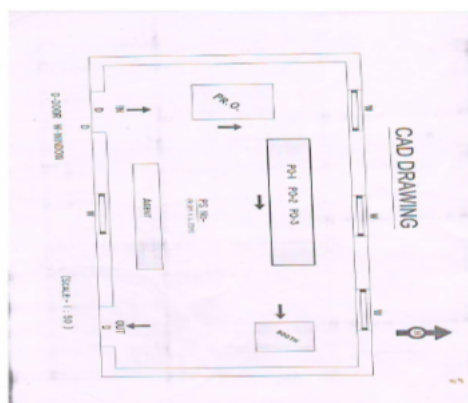

নির্বাচক নিবন্ধন আধিকারিকের স্বাক্ষর

Nazri Naksha

Google Map View

Polling Station Building Front View

Polling Station Front View

Cad View

Key MAP View

1 নাম : মোরানু খাতুন স্বামীর নাম : মোঃ কামরুল হক বাড়ির নং : n0099 বয়স : 33 লিঙ্গ : মহিলা	WSC0173542 ফটো উপলব্ধ	2 নাম : মোসাঃ বেগম মারা বিবি স্বামীর নাম : ওবাইদুর সেখ বাড়ির নং : n0140 বয়স : 37 লিঙ্গ : মহিলা	WSC1499375 ফটো উপলব্ধ	3 নাম : লালবানু বিবি স্বামীর নাম : সাদেমানি সেখ বাড়ির নং : n0120 বয়স : 79 লিঙ্গ : মহিলা	WB/08/054/324169 ফটো উপলব্ধ
4 নাম : আমজাদ হোসেন পিতার নাম : রাশিদ সেখ বাড়ির নং : n0140 বয়স : 63 লিঙ্গ : পুরুষ	WSC2025518 ফটো উপলব্ধ	5 নাম : নাকিস আহমেদ পিতার নাম : আমজাদ সেখ বাড়ির নং : n0130 বয়স : 32 লিঙ্গ : পুরুষ	WSC1254457 ফটো উপলব্ধ	6 নাম : কদবানু খাতুন পিতার নাম : সেখ মজিবুর বাড়ির নং : n0137 বয়স : 40 লিঙ্গ : মহিলা	WSC0959544 ফটো উপলব্ধ
7 নাম : লুবানু খাতুন পিতার নাম : মজিবুর সেখ বাড়ির নং : n0147 বয়স : 39 লিঙ্গ : মহিলা	WSC0959551 ফটো উপলব্ধ	8 নাম : মোঃ জিয়াউর রহমান পিতার নাম : সেখ মজিবুর বাড়ির নং : n0137 বয়স : 31 লিঙ্গ : পুরুষ	WSC1254259 ফটো উপলব্ধ	9 নাম : হুমায়ুন পিতার নাম : এস্তাজ সেখ বাড়ির নং : n0138 বয়স : 54 লিঙ্গ : পুরুষ	WSC2119014 ফটো উপলব্ধ
10 নাম : সাগরি বিবি স্বামীর নাম : হুমায়ুন সেখ বাড়ির নং : n0138 বয়স : 53 লিঙ্গ : মহিলা	WSC2030906 ফটো উপলব্ধ	11 নাম : মাসতুল্লাহ বিবি স্বামীর নাম : হুমায়ুন সেখ বাড়ির নং : n0138 বয়স : 45 লিঙ্গ : মহিলা	HVH2545416 ফটো উপলব্ধ	12 নাম : মোঃ মুস্তাফা আলি পিতার নাম : তাবারক হোসেন বাড়ির নং : n0138 বয়স : 30 লিঙ্গ : পুরুষ	WSC1381532 ফটো উপলব্ধ
13 নাম : কবিরুল ইসলাম পিতার নাম : হুমায়ুন আলী বাড়ির নং : n0138 বয়স : 29 লিঙ্গ : পুরুষ	WSC1499342 ফটো উপলব্ধ	14 নাম : মিনারুল হক পিতার নাম : আলতাব সেখ বাড়ির নং : n0175 বয়স : 20 লিঙ্গ : পুরুষ	HVH2075430 ফটো উপলব্ধ	15 নাম : সেলিনা বিবি স্বামীর নাম : সেখ সেতাবুর বাড়ির নং : n0180 বয়স : 40 লিঙ্গ : মহিলা	HVH2392082 ফটো উপলব্ধ
16 নাম : মোঃ মানিকুল হোসেন পিতার নাম : মুস্তাক সেখ বাড়ির নং : n0141 বয়স : 29 লিঙ্গ : পুরুষ	WSC1581032 ফটো উপলব্ধ	17 নাম : তাহামিদা খাতুন পিতার নাম : রফিকুল ইসলাম বাড়ির নং : n0140 বয়স : 30 লিঙ্গ : মহিলা	WSC1581297 ফটো উপলব্ধ	18 নাম : মোঃ আব্দুল ওদুদ পিতার নাম : মোঃ আবু তাহের বাড়ির নং : n0136 বয়স : 32 লিঙ্গ : পুরুষ	WSC1499615 ফটো উপলব্ধ
19 নাম : মোসাঃ সায়েদা বিবি স্বামীর নাম : মোঃ সাদিকুল ইসলাম বাড়ির নং : n0141 বয়স : 33 লিঙ্গ : মহিলা	WSC1254325 ফটো উপলব্ধ	20 নাম : আসমা খাতুন মায়ের নাম : তুলেসা বেওয়া বাড়ির নং : n0141 বয়স : 31 লিঙ্গ : মহিলা	WSC1499367 ফটো উপলব্ধ	21 নাম : আলিউল্লা সেখ পিতার নাম : মুনসাদ সেখ বাড়ির নং : n0144 বয়স : 57 লিঙ্গ : পুরুষ	WB/09/055/174558 ফটো উপলব্ধ
22 নাম : ওবাইদুর সেখ পিতার নাম : সাজ্জাদ মন্ডল বাড়ির নং : n0147 বয়স : 33 লিঙ্গ : পুরুষ	WSC0959668 ফটো উপলব্ধ	23 নাম : ফাখরুল হোসেন পিতার নাম : সাজ্জাদ আলি বাড়ির নং : n0147 বয়স : 33 লিঙ্গ : পুরুষ	WSC1381227 ফটো উপলব্ধ	24 নাম : তারিকুল ইসলাম পিতার নাম : মোঃ আবু আলি বাড়ির নং : n0127 বয়স : 32 লিঙ্গ : পুরুষ	WSC1381235 ফটো উপলব্ধ
25 নাম : আমিনুল হোসেন পিতার নাম : তারিকুল ইসলাম বাড়ির নং : n0147 বয়স : 38 লিঙ্গ : পুরুষ	WSC0105924 ফটো উপলব্ধ	26 নাম : আরিফা বিবি স্বামীর নাম : আমিনুল সেখ বাড়ির নং : n0127 বয়স : 34 লিঙ্গ : মহিলা	WSC1381433 ফটো উপলব্ধ	27 নাম : মোঃ সুবিনুল ইসলাম পিতার নাম : মোঃ সাজ্জাদ আলি বাড়ির নং : n0147 বয়স : 30 লিঙ্গ : পুরুষ	WSC1499466 ফটো উপলব্ধ
28 নাম : খাদিজা খাতুন স্বামীর নাম : তারিকুল ইসলাম বাড়ির নং : n0147 বয়স : 29 লিঙ্গ : মহিলা	WSC1499508 ফটো উপলব্ধ	29 নাম : আকবর হোসেন পিতার নাম : নাজিমুদ্দিন সেখ বাড়ির নং : n0128 বয়স : 40 লিঙ্গ : পুরুষ	HVH2075588 ফটো উপলব্ধ	30 নাম : সাখিয়া বিবি স্বামীর নাম : আকবর হোসেন বাড়ির নং : n0128 বয়স : 30 লিঙ্গ : মহিলা	HVH2391860 ফটো উপলব্ধ