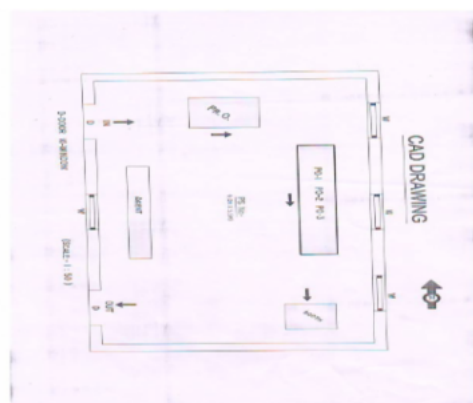

নির্বাচক নিবন্ধন আধিকারিকের স্বাক্ষর

Nazri Naksha

Google Map View

Polling Station Building Front View

Polling Station Front View

Cad View

Key MAP View

1 নাম : হারুন রশিদ পিতার নাম: আব্দুল মাতিন বাড়ির নং : n0018 বয়স : 48 লিঙ্গ : পুরুষ	WSC2033587 ফটো উপলব্ধ	2 নাম : মিনারুল ইসলাম পিতার নাম: বানী এম্রাইল বাড়ির নং : n0003 বয়স : 50 লিঙ্গ : পুরুষ	HVH2391159 ফটো উপলব্ধ	3 নাম : সুরাইয়া বিবি স্বামীর নাম: আব্দুল খাবির বাড়ির নং : n0004 বয়স : 65 লিঙ্গ : মহিলা	WSC2034981 ফটো উপলব্ধ
4 নাম : রুমিয়া খাতুন পিতার নাম: আব্দুল সামাদ বাড়ির নং : এন01 বয়স : 31 লিঙ্গ : মহিলা	WSC1547835 ফটো উপলব্ধ	5 নাম : তইবুর রহমান পিতার নাম: ইব্রাহিম সেখ বাড়ির নং : এন046 বয়স : 26 লিঙ্গ : পুরুষ	WSC1783919 ফটো উপলব্ধ	6 নাম : গোলাম মাসুম পিতার নাম: মিনারুল ইসলাম বাড়ির নং : এন03 বয়স : 25 লিঙ্গ : পুরুষ	WSC1783935 ফটো উপলব্ধ
7 নাম : হাসিনা বিবি স্বামীর নাম: নাজিবুর রহমান বাড়ির নং : এন025 বয়স : 27 লিঙ্গ : মহিলা	WSC1784040 ফটো উপলব্ধ	8 নাম : আসমিরা খাতুন স্বামীর নাম: মোঃ আনারুল হক বাড়ির নং : n0018 বয়স : 33 লিঙ্গ : মহিলা	WSC1092436 ফটো উপলব্ধ	9 নাম : সামিমা খাতুন স্বামীর নাম: আলি মাসুদ বাড়ির নং : এন022 বয়স : 27 লিঙ্গ : মহিলা	WSC1784073 ফটো উপলব্ধ
10 নাম : আমিনা বিবি স্বামীর নাম: আব্দুর রহমান বাড়ির নং : n0044 বয়স : 31 লিঙ্গ : মহিলা	WSC1256296 ফটো উপলব্ধ	11 নাম : আব্দুল আখের পিতার নাম: মো আব্দুল মাতিন বাড়ির নং : n0018 বয়স : 49 লিঙ্গ : পুরুষ	WSC2160273 ফটো উপলব্ধ	12 নাম : নাসির উদ্দিন পিতার নাম: বদরউদ্দিন বিশ্বাস বাড়ির নং : n0037 বয়স : 42 লিঙ্গ : পুরুষ	HVH2074078 ফটো উপলব্ধ
13 নাম : সাবিনা ইয়াসমিন স্বামীর নাম: নাসিরউদ্দিন বাড়ির নং : n0037 বয়স : 37 লিঙ্গ : মহিলা	HVH2714053 ফটো উপলব্ধ	14 নাম : সামেনা বিবি স্বামীর নাম: আনিসুর রহমান বাড়ির নং : n0046 বয়স : 33 লিঙ্গ : মহিলা	HVH2391472 ফটো উপলব্ধ	15 নাম : সিরিফা খাতুন স্বামীর নাম: আবু সুফিয়ান বাড়ির নং : N003 বয়স : 23 লিঙ্গ : মহিলা	WSC2356855 ফটো উপলব্ধ
16 নাম : হামিদা খাতুন স্বামীর নাম: আবু সাহেবুল বাড়ির নং : N008 বয়স : 25 লিঙ্গ : মহিলা	WSC2356715 ফটো উপলব্ধ	17 নাম : সুরাজ আলী পিতার নাম: মোতিউর রহমান বাড়ির নং : N008 বয়স : 23 লিঙ্গ : পুরুষ	WSC2356798 ফটো উপলব্ধ	18 নাম : লালমুন বেগম স্বামীর নাম: রফিকুল ইসলাম বাড়ির নং : N0004 বয়স : 36 লিঙ্গ : মহিলা	WSC2356731 ফটো উপলব্ধ
19 নাম : মোঃ সানাউল্লা সেখ পিতার নাম: মোঃ আবদুর রাকিব বাড়ির নং : N0027 বয়স : 43 লিঙ্গ : পুরুষ	WSC2356863 ফটো উপলব্ধ	20 নাম : মানজুরা খাতুন পিতার নাম: বাণী ইসরাইল বাড়ির নং : N0046 বয়স : 24 লিঙ্গ : মহিলা	WSC2356806 ফটো উপলব্ধ	21 নাম : আখতার ফারুক পিতার নাম: সাইদুর রহমান বাড়ির নং : N0046 বয়স : 24 লিঙ্গ : পুরুষ	WSC2356699 ফটো উপলব্ধ
22 নাম : তোফাজ্জল হোসেন পিতার নাম: কসিমুদ্দিন সেখ বাড়ির নং : n0009 বয়স : 40 লিঙ্গ : পুরুষ	HVH2644839 ফটো উপলব্ধ	23 নাম : মোঃ আব্দুল লতিফ পিতার নাম: মোঃ সাইফুদ্দিন বিশ্বাস বাড়ির নং : n0006 বয়স : 74 লিঙ্গ : পুরুষ	WSC2007003 ফটো উপলব্ধ	24 নাম : সাইরা বানু স্বামীর নাম: আশরাফুল হক বাড়ির নং : n006 বয়স : 34 লিঙ্গ : মহিলা	HVH2391522 ফটো উপলব্ধ
25 নাম : মোঃ আতাউল্লাহ পিতার নাম: মোঃ আবদুর রাকিব বাড়ির নং : n0027 বয়স : 49 লিঙ্গ : পুরুষ	WSC2270452 ফটো উপলব্ধ	26 নাম : হেদায়েতুল্লাহ স্বামীর নাম: মোঃ আব্দুল লতিফ বাড়ির নং : n0006 বয়স : 76 লিঙ্গ : মহিলা	WSC2007672 ফটো উপলব্ধ	27 নাম : সামসুদ্দিন সেখ পিতার নাম: বদরুদ্দিন বিশ্বাস বাড়ির নং : n0037 বয়স : 50 লিঙ্গ : পুরুষ	WSC2008506 ফটো উপলব্ধ
28 নাম : মোঃ সাইদুর রহমান পিতার নাম: মোঃ আবদুর রহিম বাড়ির নং : n0025 বয়স : 40 লিঙ্গ : পুরুষ	HVH2391548 ফটো উপলব্ধ	29 নাম : সাইদুর রহমান পিতার নাম: আব্দুল ওয়াব বিশ্বাস বাড়ির নং : n0046 বয়স : 51 লিঙ্গ : পুরুষ	WSC2225662 ফটো উপলব্ধ	30 নাম : ইব্রাহিম পিতার নাম: আবদুল ওয়াহাব বাড়ির নং : N046 বয়স : 60 লিঙ্গ : পুরুষ	WSC2270502 ফটো উপলব্ধ