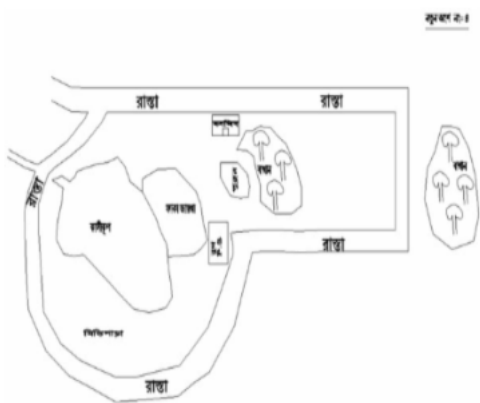

নির্বাচক নিবন্ধন আধিকারিকের স্বাক্ষর

Nazri Naksha

Google Map View

Polling Station Building Front View

Polling Station Front View

Cad View

Key MAP View

বিধানসভা নির্বাচনক্ষেত্রের নং, নাম : 61-লালগোলা  
ভাগ নং, নাম : 1-চমকপুর মাঝপাড়া (আংশিক)