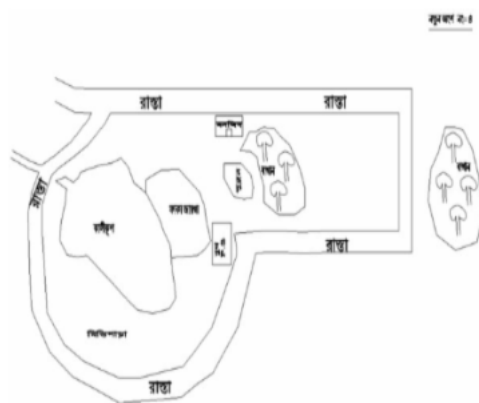

নির্বাচক নিবন্ধন আধিকারিকের স্বাক্ষর

Nazri Naksha

Google Map View

Polling Station Building Front View

Polling Station Front View

Cad View

Key MAP View

বিধানসভা নির্বাচনক্ষেত্রের নং, নাম : 61-লালগোলা  
ভাগ নং, নাম : 1-চমকপুর মাঝপাড়া (আংশিক)