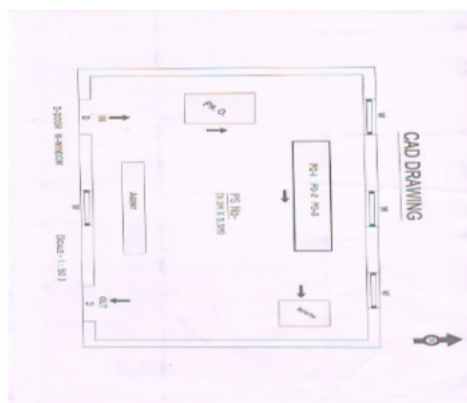

নির্বাচক নিবন্ধন আধিকারিকের স্বাক্ষর

Nazri Naksha

Google Map View

Polling Station Building Front View

Polling Station Front View

Cad View

Key MAP View

বিধানসভা নির্বাচনক্ষেত্রের নং, নাম : 61-লালগোলা  
ভাগ নং, নাম : 1-চমকপুর মাঝপাড়া (আংশিক)