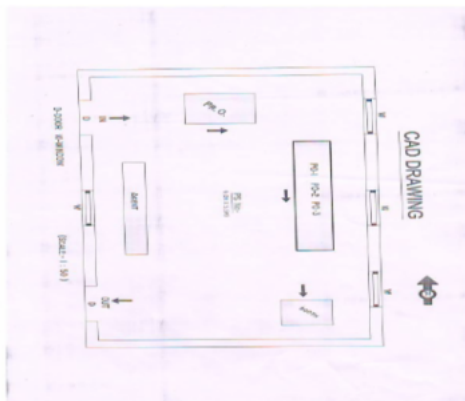

নির্বাচক নিবন্ধন আধিকারিকের স্বাক্ষর

Nazri Naksha

Google Map View

Polling Station Building Front View

Polling Station Front View

Cad View

Key MAP View

1 নাম : আসাদুল সেখ পিতার নাম : খালিলুর রহমান বাড়ির নং : n0015 বয়স : 29 লিঙ্গ : পুরুষ	WSC1501576 ফটো উপলব্ধ	2 নাম : জ্যোতসনারা বিবি স্বামীর নাম : লতিব সেখ বাড়ির নং : n0015 বয়স : 49 লিঙ্গ : মহিলা	WSC2035426 ফটো উপলব্ধ	3 নাম : নুবাহার বিবি স্বামীর নাম : সেখ চাদমহম্মদ বাড়ির নং : n0036 বয়স : 73 লিঙ্গ : মহিলা	WB/09/055/168761 ফটো উপলব্ধ
4 নাম : খানমহম্মদ সেখ পিতার নাম : চাদমহম্মদ সেখ বাড়ির নং : n0036 বয়স : 55 লিঙ্গ : পুরুষ	WSC2557627 ফটো উপলব্ধ	5 নাম : টুয়েরাবিবি স্বামীর নাম : সেখ মাইনুদ্দিন বাড়ির নং : n0036 বয়স : 49 লিঙ্গ : মহিলা	WB/09/055/168763 ফটো উপলব্ধ	6 নাম : জ্যোত্সনা বিবি স্বামীর নাম : খান মহম্মদ বাড়ির নং : n0036 বয়স : 46 লিঙ্গ : মহিলা	HVH2072924 ফটো উপলব্ধ
7 নাম : কহেনুর পিতার নাম : চাদ মহম্মদ বাড়ির নং : n0036 বয়স : 39 লিঙ্গ : মহিলা	HVH2713048 ফটো উপলব্ধ	8 নাম : আবদুল রাহিম পিতার নাম : হানিক সেখ বাড়ির নং : n0037 বয়স : 66 লিঙ্গ : পুরুষ	WSC2564979 ফটো উপলব্ধ	9 নাম : আসাদুল সেখ পিতার নাম : বারিক সেখ বাড়ির নং : n0037 বয়স : 38 লিঙ্গ : পুরুষ	WSC0122135 ফটো উপলব্ধ
10 নাম : জোহরাবিবি স্বামীর নাম : সেখ বারিক বাড়ির নং : n0037 বয়স : 57 লিঙ্গ : মহিলা	WB/09/055/168767 ফটো উপলব্ধ	11 নাম : সামসুন্নেহার বিবি স্বামীর নাম : কেতাবুল সেখ বাড়ির নং : n0038 বয়স : 32 লিঙ্গ : মহিলা	WSC1256635 ফটো উপলব্ধ	12 নাম : হুমায়ুন সেখ পিতার নাম : সেখ লোকমান বাড়ির নং : n0098 বয়স : 65 লিঙ্গ : পুরুষ	WB/09/055/168728 ফটো উপলব্ধ
13 নাম : টিপ সেখ পিতার নাম : হুমায়ুন সেখ বাড়ির নং : n0098 বয়স : 36 লিঙ্গ : পুরুষ	WSC0962688 ফটো উপলব্ধ	14 নাম : হাসিনা দিদি স্বামীর নাম : টিপ সেখ বাড়ির নং : n0098 বয়স : 66 লিঙ্গ : মহিলা	WSC1256775 ফটো উপলব্ধ	15 নাম : রমিলা বিবি স্বামীর নাম : সেখ মঞ্জুরুল বাড়ির নং : n0098 বয়স : 51 লিঙ্গ : মহিলা	WB/09/055/168733 ফটো উপলব্ধ
16 নাম : এব্রাহিম সেখ পিতার নাম : মানজারুল সেখ বাড়ির নং : n0098 বয়স : 33 লিঙ্গ : পুরুষ	WSC1175645 ফটো উপলব্ধ	17 নাম : সাদেনুর বিবি স্বামীর নাম : এসতার আলি বাড়ির নং : 0034 বয়স : 71 লিঙ্গ : মহিলা	WSC2118289 ফটো উপলব্ধ	18 নাম : জামিরুদ্দিন সেখ পিতার নাম : সেখ এসতার বাড়ির নং : n0112 বয়স : 54 লিঙ্গ : পুরুষ	WB/09/055/168656 ফটো উপলব্ধ
19 নাম : জাহানারা বিবি স্বামীর নাম : আমিরুল সেখ বাড়ির নং : n0112 বয়স : 43 লিঙ্গ : মহিলা	HVH2072916 ফটো উপলব্ধ	20 নাম : মাইনুদ্দিন সেখ পিতার নাম : এসতার আলি বাড়ির নং : n0112 বয়স : 53 লিঙ্গ : পুরুষ	WSC2798437 ফটো উপলব্ধ	21 নাম : সামিরুদ্দিন সেখ পিতার নাম : এসতার আলি সেখ বাড়ির নং : n0112 বয়স : 47 লিঙ্গ : পুরুষ	HVH1643352 ফটো উপলব্ধ
22 নাম : চুমকী দাস স্বামীর নাম : প্রবীর চন্দ্র দাস বাড়ির নং : n0076 বয়স : 34 লিঙ্গ : মহিলা	WSC0962852 ফটো উপলব্ধ	23 নাম : ময়জুদ্দিন সেখ পিতার নাম : নিয়াজুদ্দিন সেখ বাড়ির নং : n0102 বয়স : 65 লিঙ্গ : পুরুষ	WSC2118305 ফটো উপলব্ধ	24 নাম : মনজেরা বিবি স্বামীর নাম : ময়জুদ্দিন সেখ বাড়ির নং : n0102 বয়স : 63 লিঙ্গ : মহিলা	HVH2390466 ফটো উপলব্ধ
25 নাম : প্রবীর চন্দ্র দাস পিতার নাম : নিহার রঞ্জন দাস বাড়ির নং : n0076 বয়স : 46 লিঙ্গ : পুরুষ	HVH2713105 ফটো উপলব্ধ	26 নাম : হাঁসু সেখ পিতার নাম : সেখ সুবেদআলী বাড়ির নং : n0104 বয়স : 59 লিঙ্গ : পুরুষ	HVH2390474 ফটো উপলব্ধ	27 নাম : ফরিদা বিবি স্বামীর নাম : সফিকুল ইসলাম বাড়ির নং : n0184 বয়স : 37 লিঙ্গ : মহিলা	WSC0962456 ফটো উপলব্ধ
28 নাম : সফিকুল ইসলাম পিতার নাম : নুরুল ইসলাম বাড়ির নং : n0184 বয়স : 30 লিঙ্গ : পুরুষ	HVH2073096 ফটো উপলব্ধ	29 নাম : মানসুরা বিবি স্বামীর নাম : কাদির সেখ বাড়ির নং : n0180 বয়স : 37 লিঙ্গ : মহিলা	HVH2784767 ফটো উপলব্ধ	30 নাম : জেনসাদ সেখ পিতার নাম : পাতান সেখ বাড়ির নং : n0178 বয়স : 41 লিঙ্গ : পুরুষ	HVH2390094 ফটো উপলব্ধ