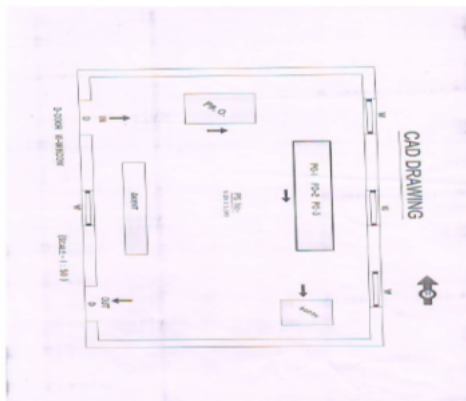

নির্বাচক নিবন্ধন আধিকারিকের স্বাক্ষর

Nazri Naksha

Google Map View

Polling Station Building Front View

Polling Station Front View

Cad View

Key MAP View

1 নাম : জরিনা বিবি স্বামীর নাম: মঈনু সেখ বাড়ির নং : n0161 বয়স : 45 লিঙ্গ : মহিলা	HVH2069623 ফটো উপলব্ধ	2 নাম : মানেরা বিবি স্বামীর নাম: আলাউদ্দিন সেখ বাড়ির নং : n0160 বয়স : 70 লিঙ্গ : মহিলা	HVH2069607 ফটো উপলব্ধ	3 নাম : শেফালী বিবি স্বামীর নাম: সফি.কুল সেখ বাড়ির নং : N0000 বয়স : 51 লিঙ্গ : মহিলা	WSC2388973 ফটো উপলব্ধ
4 নাম : সানুয়ারা বিবি স্বামীর নাম: ইসমাইল শেখ বাড়ির নং : n0171 বয়স : 52 লিঙ্গ : মহিলা	WSC2809820 ফটো উপলব্ধ	5 নাম : সজেরা বিবি স্বামীর নাম: মনাকুল সেখ বাড়ির নং : n0174 বয়স : 43 লিঙ্গ : মহিলা	HVH2385607 ফটো উপলব্ধ	6 নাম : রেজাবুল হক পিতার নাম: দাবু সেখ বাড়ির নং : n0175 বয়স : 33 লিঙ্গ : পুরুষ	HVH2068930 ফটো উপলব্ধ
7 নাম : কালাম সেখ পিতার নাম: রেজাবুল সেখ বাড়ির নং : এন0175 বয়স : 21 লিঙ্গ : পুরুষ	WSC2668077 ফটো উপলব্ধ	8 নাম : কাজেম আলি অন্যান্য: উমর আলি বাড়ির নং : এন0196 বয়স : 76 লিঙ্গ : পুরুষ	WSC1857549 ফটো উপলব্ধ	9 নাম : আসমানি বিবি স্বামীর নাম: কাজেম আলি বাড়ির নং : n0196 বয়স : 54 লিঙ্গ : মহিলা	WSC1712587 ফটো উপলব্ধ
10 নাম : জ্যোত্স্না কর্মকার স্বামীর নাম: বৈদ্যনাথ কর্মকার বাড়ির নং : n0039 বয়স : 59 লিঙ্গ : মহিলা	WB/09/055/162004 ফটো উপলব্ধ	11 নাম : নাগর কর্মকার পিতার নাম: বৈদ্যনাথ কর্মকার বাড়ির নং : n0039 বয়স : 30 লিঙ্গ : পুরুষ	WSC1501741 ফটো উপলব্ধ	12 নাম : কাশীনাথ কর্মকার পিতার নাম: কিশোরী কর্মকার বাড়ির নং : n0038 বয়স : 69 লিঙ্গ : পুরুষ	WB/09/055/162001 ফটো উপলব্ধ
13 নাম : সুখেন কর্মকার পিতার নাম: কাশীনাথ কর্মকার বাড়ির নং : n0038 বয়স : 37 লিঙ্গ : পুরুষ	WSC0962936 ফটো উপলব্ধ	14 নাম : বিদ্যুত কর্মকার পিতার নাম: বৈদ্যনাথ কর্মকার বাড়ির নং : n0039 বয়স : 28 লিঙ্গ : পুরুষ	WSC1583681 ফটো উপলব্ধ	15 নাম : দীপালী বালা লোহার কর্মকার স্বামীর নাম: সুখেন কর্মকার বাড়ির নং : এন038 বয়স : 32 লিঙ্গ : মহিলা	WSC1874296 ফটো উপলব্ধ
16 নাম : মবিরুল সেখ পিতার নাম: ইয়াকুব সেখ বাড়ির নং : এন0183 বয়স : 26 লিঙ্গ : পুরুষ	WSC1874957 ফটো উপলব্ধ	17 নাম : সেবিনা খাতুন স্বামীর নাম: মাকিবুল সেখ বাড়ির নং : এন0143 বয়স : 26 লিঙ্গ : মহিলা	WSC1874163 ফটো উপলব্ধ	18 নাম : হোসনাথ খাতুন স্বামীর নাম: মবিরুল সেখ বাড়ির নং : এন0183 বয়স : 28 লিঙ্গ : মহিলা	WSC2493716 ফটো উপলব্ধ
19 নাম : রামপ্রসাদ ঘোষ পিতার নাম: বিশ্বরূপ ঘোষ বাড়ির নং : n0192 বয়স : 26 লিঙ্গ : পুরুষ	WSC1712546 ফটো উপলব্ধ	20 নাম : ঝিলিক ঘোষ স্বামীর নাম: প্রণব ঘোষ বাড়ির নং : এন059 বয়স : 25 লিঙ্গ : মহিলা	WSC1874890 ফটো উপলব্ধ	21 নাম : রীনা ঘোষ স্বামীর নাম: নিলু ঘোষ বাড়ির নং : এন083 বয়স : 26 লিঙ্গ : মহিলা	WSC1875806 ফটো উপলব্ধ
22 নাম : মান্নিপ ঘোষ স্বামীর নাম: তাপস ঘোষ বাড়ির নং : এন084 বয়স : 25 লিঙ্গ : মহিলা	WSC1857465 ফটো উপলব্ধ	23 নাম : মামনি ঘোষ পিতার নাম: স্বপন ঘোষ বাড়ির নং : N0078 বয়স : 29 লিঙ্গ : মহিলা	ROE1525732 ফটো উপলব্ধ	24 নাম : ছন্দা ঘোষ পিতার নাম: গৌতম ঘোষ বাড়ির নং : N0065 বয়স : 28 লিঙ্গ : মহিলা	ACY1641406 ফটো উপলব্ধ
25 নাম : শোভারানী ঘোষ স্বামীর নাম: অজিত ঘোষ বাড়ির নং : n0157 বয়স : 61 লিঙ্গ : মহিলা	WB/09/055/162122 ফটো উপলব্ধ	26 নাম : মধুমিতা ঘোষ স্বামীর নাম: পপি ঘোষ বাড়ির নং : এন075 বয়স : 25 লিঙ্গ : মহিলা	WSC1857457 ফটো উপলব্ধ	27 নাম : রিয়া ঘোষ স্বামীর নাম: ললুট ঘোষ বাড়ির নং : এন077 বয়স : 26 লিঙ্গ : মহিলা	WSC1874197 ফটো উপলব্ধ
28 নাম : সন্দীপ ঘোষ পিতার নাম: বীরেন ঘোষ বাড়ির নং : সাহাযপুর বয়স : 27 লিঙ্গ : পুরুষ	WSC1712496 ফটো উপলব্ধ	29 নাম : সুব্রত ঘোষ পিতার নাম: নিতাই ঘোষ বাড়ির নং : এন84 বয়স : 28 লিঙ্গ : পুরুষ	WSC1876812 ফটো উপলব্ধ	30 নাম : শ্রীবাস ঘোষ পিতার নাম: সুখেন ঘোষ বাড়ির নং : এন0125 বয়স : 26 লিঙ্গ : পুরুষ	WSC1857440 ফটো উপলব্ধ