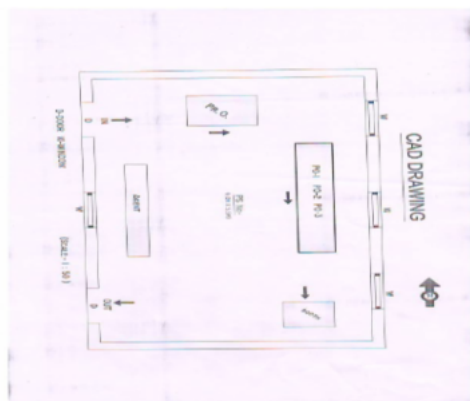

নির্বাচক নিবন্ধন আধিকারিকের স্বাক্ষর

Nazri Naksha

Google Map View

Polling Station Building Front View

Polling Station Front View

Cad View

Key MAP View

1 নাম : সেফালী বিবি স্বামীর নাম: লায়ের সেখ বাড়ির নং : এন0123 বয়স : 38 লিঙ্গ : মহিলা	HVH2756559 ফটো উপলব্ধ	2 নাম : লায়ের সেখ পিতার নাম: লায়ের সেখ বাড়ির নং : এন0123 বয়স : 40 লিঙ্গ : পুরুষ	HVH2677086 ফটো উপলব্ধ	3 নাম : নার্গিস বিবি স্বামীর নাম: আমানুল ইসলাম বাড়ির নং : n0104 বয়স : 42 লিঙ্গ : মহিলা	HVH2070498 ফটো উপলব্ধ
4 নাম : সানজারুল সেখ মায়ের নাম: রুপজান বেওয়া বাড়ির নং : n0070 বয়স : 45 লিঙ্গ : পুরুষ	HVH2070621 ফটো উপলব্ধ	5 নাম : কুতুবদিন সেখ পিতার নাম: রিয়াজুদ্দিন সেখ বাড়ির নং : n0072 বয়স : 44 লিঙ্গ : পুরুষ	HVH2070613 ফটো উপলব্ধ	6 নাম : সাজেদা বিবি স্বামীর নাম: সাবিরুল সেখ বাড়ির নং : n0074 বয়স : 43 লিঙ্গ : মহিলা	HVH2070639 ফটো উপলব্ধ
7 নাম : সাবিরুল সেখ পিতার নাম: ফকির সেখ বাড়ির নং : n0133 বয়স : 32 লিঙ্গ : পুরুষ	WSC1175827 ফটো উপলব্ধ	8 নাম : মুসকেরা বিবি স্বামীর নাম: ফটিক সেখ বাড়ির নং : n0100 বয়স : 53 লিঙ্গ : মহিলা	WB/09/055/162676 ফটো উপলব্ধ	9 নাম : ঝাটনী বিবি স্বামীর নাম: জেরমহাম্মদ বাড়ির নং : n0088 বয়স : 71 লিঙ্গ : মহিলা	WB/09/055/156503 ফটো উপলব্ধ
10 নাম : আয়েশা খাতুন স্বামীর নাম: ফিট সেখ বাড়ির নং : এন0100 বয়স : 25 লিঙ্গ : মহিলা	WSC1882596 ফটো উপলব্ধ	11 নাম : খাতিজা খাতুন স্বামীর নাম: সবীরুল সেখ বাড়ির নং : N0103 বয়স : 25 লিঙ্গ : মহিলা	WSC2360378 ফটো উপলব্ধ	12 নাম : মুসবেরা বিবি স্বামীর নাম: জেনসাদ সেখ বাড়ির নং : এন0000 বয়স : 35 লিঙ্গ : মহিলা	WSC1092832 ফটো উপলব্ধ
13 নাম : সেরিনা খাতুন পিতার নাম: আইনুল হক বাড়ির নং : এন0000 বয়স : 38 লিঙ্গ : মহিলা	HVH2713295 ফটো উপলব্ধ	14 নাম : বাজলু সেখ পিতার নাম: আব্দুল মতিন বাড়ির নং : এন0000 বয়স : 40 লিঙ্গ : পুরুষ	KNZ2442648 ফটো উপলব্ধ	15 নাম : মোসাঃ মফিজ খাতুন পিতার নাম: মোঃ নূরুল ইসলাম বাড়ির নং : এন0000 বয়স : 26 লিঙ্গ : মহিলা	WSC1729516 ফটো উপলব্ধ
16 নাম : তনুজা বিবি স্বামীর নাম: মুস্তাহারুল ইসলাম বাড়ির নং : n0116 বয়স : 52 লিঙ্গ : মহিলা	KHZ2100550 ফটো উপলব্ধ	17 নাম : জেসমিনেসা খাতুন স্বামীর নাম: এক্রামুল হক বাড়ির নং : এন0072 বয়স : 21 লিঙ্গ : মহিলা	WSC2668614 ফটো উপলব্ধ	18 নাম : রেবিনা বিবি স্বামীর নাম: বাজলু সেখ বাড়ির নং : এন0000 বয়স : 36 লিঙ্গ : মহিলা	KNZ2444263 ফটো উপলব্ধ
19 নাম : সদাশোর সেখ পিতার নাম: হুমায়ন সেখ বাড়ির নং : এন0023 বয়স : 27 লিঙ্গ : পুরুষ	WSC1838119 ফটো উপলব্ধ	20 নাম : মোনোমল্লিক বিবি স্বামীর নাম: নেজামুদ্দিন সেখ বাড়ির নং : এন0026 বয়স : 33 লিঙ্গ : মহিলা	WSC1385285 ফটো উপলব্ধ	21 নাম : মমতাজ বিবি স্বামীর নাম: সারফুল সেখ বাড়ির নং : n0046 বয়স : 61 লিঙ্গ : মহিলা	WSC1960160 ফটো উপলব্ধ
22 নাম : সেতাবা বিবি পিতার নাম: আওলাদ সেখ বাড়ির নং : n0026 বয়স : 30 লিঙ্গ : পুরুষ	WSC2274041 ফটো উপলব্ধ	23 নাম : ফটিক মলিক পিতার নাম: বাব্বার সেখ বাড়ির নং : n0115 বয়স : 37 লিঙ্গ : পুরুষ	WSC2006542 ফটো উপলব্ধ	24 নাম : তাজিবুর সেখ পিতার নাম: মিরাজ সেখ বাড়ির নং : n0042 বয়স : 29 লিঙ্গ : পুরুষ	WSC1668987 ফটো উপলব্ধ
25 নাম : মরিয়ম খাতুন স্বামীর নাম: মোঃ মুসলেহুদ্দিন বাড়ির নং : n0026 বয়স : 33 লিঙ্গ : মহিলা	WSC1385558 ফটো উপলব্ধ	26 নাম : মিনজিনিহার সেখ পিতার নাম: সাদেক সেখ বাড়ির নং : n0046 বয়স : 33 লিঙ্গ : পুরুষ	WSC1385491 ফটো উপলব্ধ	27 নাম : নেজামুদ্দিন সেখ পিতার নাম: আব্দুর রাশিদ সেখ বাড়ির নং : চণ্ডীপুর ডিহিপাড়া বয়স : 40 লিঙ্গ : পুরুষ	HVH2542579 ফটো উপলব্ধ
28 নাম : ফুরকান আলি পিতার নাম: সায়েদ আলি বাড়ির নং : n0049 বয়স : 76 লিঙ্গ : পুরুষ	WSC2727808 ফটো উপলব্ধ	29 নাম : নজরুল সেখ পিতার নাম: মরজেম আলী বাড়ির নং : এন0093 বয়স : 24 লিঙ্গ : পুরুষ	WSC2360352 ফটো উপলব্ধ	30 নাম : সোনালী খাতুন স্বামীর নাম: মনিরুল ইসলাম বাড়ির নং : এন0023 বয়স : 26 লিঙ্গ : মহিলা	WSC2668788 ফটো উপলব্ধ