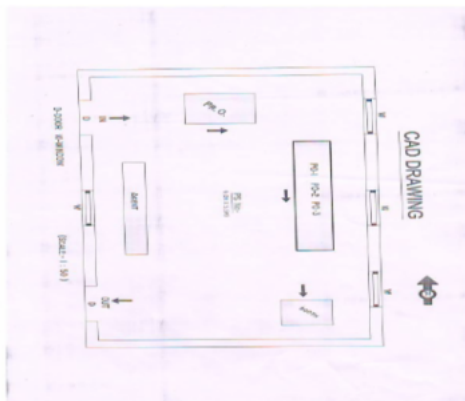

নির্বাচক নিবন্ধন আধিকারিকের স্বাক্ষর

Nazri Naksha

Google Map View

Polling Station Building Front View

Polling Station Front View

Cad View

Key MAP View

1 নাম : দুলাল প্রামানিক পিতার নাম: সুনীত প্রামানিক বাড়ির নং : n0189 বয়স : 39 লিঙ্গ : পুরুষ	HVH2716041 ফটো উপলব্ধ	2 নাম : পূজা শীল প্রামানিক স্বামীর নাম: দুলাল প্রামানিক বাড়ির নং : n0189 বয়স : 27 লিঙ্গ : মহিলা	WSC1670025 ফটো উপলব্ধ	3 নাম : গৌর কর্মকার পিতার নাম: মহাদেব কর্মকার বাড়ির নং : N0071 বয়স : 24 লিঙ্গ : পুরুষ	WSC2366425 ফটো উপলব্ধ
4 নাম : টুনটুনি খাতুন স্বামীর নাম: দেলওয়ার হোসেন বাড়ির নং : এন0041 বয়স : 31 লিঙ্গ : মহিলা	WSC1259795 ফটো উপলব্ধ	5 নাম : সুস্মিতা গুপ্ত পিতার নাম: সুনীত গুপ্ত বাড়ির নং : এন0143 বয়স : 26 লিঙ্গ : মহিলা	WSC1856160 ফটো উপলব্ধ	6 নাম : দেবাশিস ঘোষ মায়ের নাম: সোনালী ঘোষ বাড়ির নং : এন089 বয়স : 26 লিঙ্গ : পুরুষ	WSC1856137 ফটো উপলব্ধ
7 নাম : সুখি ঘোষ পিতার নাম: কার্তিক ঘোষ বাড়ির নং : এন01 বয়স : 33 লিঙ্গ : মহিলা	WSC1898386 ফটো উপলব্ধ	8 নাম : মাধবী ঘোষ স্বামীর নাম: চিরঞ্জিত ঘোষ বাড়ির নং : n0200 বয়স : 27 লিঙ্গ : মহিলা	WSC1751767 ফটো উপলব্ধ	9 নাম : সপ্তম ঘোষ পিতার নাম: প্রেমলাল ঘোষ বাড়ির নং : এন097 বয়স : 25 লিঙ্গ : পুরুষ	WSC1856277 ফটো উপলব্ধ
10 নাম : দেবজিৎ ঘোষ পিতার নাম: রূপচাঁদ ঘোষ বাড়ির নং : এন0126 বয়স : 26 লিঙ্গ : পুরুষ	WSC1889419 ফটো উপলব্ধ	11 নাম : শুভজিত ঘোষ পিতার নাম: মোহর ঘোষ বাড়ির নং : এন0164 বয়স : 27 লিঙ্গ : পুরুষ	WSC1895622 ফটো উপলব্ধ	12 নাম : টুকটুকি ঘোষ স্বামীর নাম: স্বপন ঘোষ বাড়ির নং : n0209 বয়স : 32 লিঙ্গ : মহিলা	WSC1751858 ফটো উপলব্ধ
13 নাম : মান্নি ঘোষ স্বামীর নাম: মিতুন ঘোষ বাড়ির নং : n0211 বয়স : 27 লিঙ্গ : মহিলা	WSC1751874 ফটো উপলব্ধ	14 নাম : মালিনী ঘোষ পিতার নাম: টিটু ঘোষ বাড়ির নং : N0117 বয়স : 24 লিঙ্গ : মহিলা	WSC2366672 ফটো উপলব্ধ	15 নাম : শুভঙ্কর ঘোষ পিতার নাম: হরেন ঘোষ বাড়ির নং : n0207 বয়স : 26 লিঙ্গ : পুরুষ	WSC1751833 ফটো উপলব্ধ
16 নাম : রাহুল ঘোষ পিতার নাম: কালাচাঁদ ঘোষ বাড়ির নং : N0155 বয়স : 25 লিঙ্গ : পুরুষ	WSC2366862 ফটো উপলব্ধ	17 নাম : তুতাই ঘোষ পিতার নাম: লোচন ঘোষ বাড়ির নং : n0117 বয়স : 27 লিঙ্গ : পুরুষ	WSC1669985 ফটো উপলব্ধ	18 নাম : সুজন ঘোষ পিতার নাম: আনন্দ ঘোষ বাড়ির নং : n0090 বয়স : 27 লিঙ্গ : পুরুষ	WSC1669951 ফটো উপলব্ধ
19 নাম : অনন্ত ঘোষ পিতার নাম: ভোলানাথ ঘোষ বাড়ির নং : n0155 বয়স : 27 লিঙ্গ : পুরুষ	WSC1669944 ফটো উপলব্ধ	20 নাম : কিশান ঘোষ পিতার নাম: পাণ্ডু ঘোষ বাড়ির নং : n0086 বয়স : 27 লিঙ্গ : পুরুষ	WSC1669928 ফটো উপলব্ধ	21 নাম : কার্তিক ঘোষ পিতার নাম: তেজপদ ঘোষ বাড়ির নং : n0001 বয়স : 57 লিঙ্গ : পুরুষ	WB/09/055/192001 ফটো উপলব্ধ
22 নাম : চুমকী চৌধুরী ঘোষ স্বামীর নাম: তাপস ঘোষ বাড়ির নং : এন0052 বয়স : 23 লিঙ্গ : মহিলা	WSC2495547 ফটো উপলব্ধ	23 নাম : সুজন ঘোষ পিতার নাম: ইন্দির ঘোষ বাড়ির নং : N052 বয়স : 25 লিঙ্গ : পুরুষ	WSC1856111 ফটো উপলব্ধ	24 নাম : টুলটুলী ঘোষ পিতার নাম: বেদনাথ ঘোষ বাড়ির নং : N0129 বয়স : 39 লিঙ্গ : মহিলা	WSC2366854 ফটো উপলব্ধ
25 নাম : তিথি ঘোষ পিতার নাম: সঙ্কর ঘোষ বাড়ির নং : N0196 বয়স : 24 লিঙ্গ : মহিলা	WSC2366888 ফটো উপলব্ধ	26 নাম : রীতা ঘোষ স্বামীর নাম: বিশ্বজিৎ ঘোষ বাড়ির নং : এন0123 বয়স : 28 লিঙ্গ : মহিলা	WSC1856293 ফটো উপলব্ধ	27 নাম : বুলটী ঘোষ স্বামীর নাম: তাপস ঘোষ বাড়ির নং : এন02 বয়স : 27 লিঙ্গ : মহিলা	WSC1872589 ফটো উপলব্ধ
28 নাম : ভুটলাল ঘোষ পিতার নাম: প্রান কুমার ঘোষ বাড়ির নং : n0047 বয়স : 29 লিঙ্গ : পুরুষ	WSC1670033 ফটো উপলব্ধ	29 নাম : অমিত ঘোষ পিতার নাম: ইন্দির ঘোষ বাড়ির নং : n0197 বয়স : 28 লিঙ্গ : পুরুষ	WSC1751734 ফটো উপলব্ধ	30 নাম : বাপন ঘোষ পিতার নাম: সুভাষ ঘোষ বাড়ির নং : এন0107 বয়স : 26 লিঙ্গ : পুরুষ	WSC1856145 ফটো উপলব্ধ