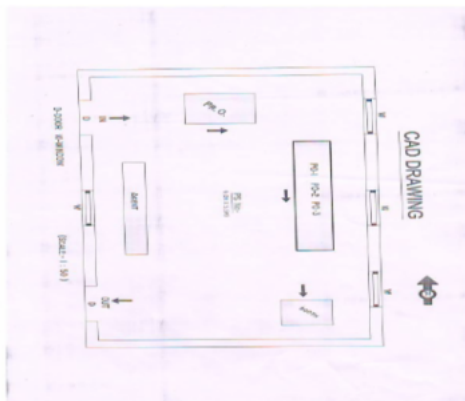

নির্বাচক নিবন্ধন আধিকারিকের স্বাক্ষর

Nazri Naksha

Google Map View

Polling Station Building Front View

Polling Station Front View

Cad View

Key MAP View

1 নাম : রাহেমা বিবি স্বামীর নাম: করিম সেখ বাড়ির নং : n0098 বয়স : 75 লিঙ্গ : মহিলা	HVH2081040 ফটো উপলব্ধ	2 নাম : নেকবর সেখ পিতার নাম: ইসমাইল সেখ বাড়ির নং : n0098 বয়স : 37 লিঙ্গ : পুরুষ	WSC0966044 ফটো উপলব্ধ	3 নাম : আকবর সেখ পিতার নাম: ইসমাইল সেখ বাড়ির নং : n0098 বয়স : 36 লিঙ্গ : পুরুষ	WSC1094911 ফটো উপলব্ধ
4 নাম : হাসিবুর রহমান পিতার নাম: ইসমাইল সেখ বাড়ির নং : n0098 বয়স : 29 লিঙ্গ : পুরুষ	WSC1503663 ফটো উপলব্ধ	5 নাম : রকিবুর সেখ পিতার নাম: করিম সেখ বাড়ির নং : n0098 বয়স : 47 লিঙ্গ : পুরুষ	HVH2081081 ফটো উপলব্ধ	6 নাম : রসেবা বিবি স্বামীর নাম: এসমাইল সেখ বাড়ির নং : n0098 বয়স : 56 লিঙ্গ : মহিলা	HVH2081099 ফটো উপলব্ধ
7 নাম : মাজেরা বিবি স্বামীর নাম: মোজাম্মেল সেখ বাড়ির নং : n0105 বয়স : 69 লিঙ্গ : মহিলা	WB/09/055/192691 ফটো উপলব্ধ	8 নাম : হুমায়ুন সেখ পিতার নাম: মোজাম্মেল সেখ বাড়ির নং : n0105 বয়স : 53 লিঙ্গ : পুরুষ	WB/09/055/192692 ফটো উপলব্ধ	9 নাম : সেইবুর সেখ পিতার নাম: মাজলু সেখ বাড়ির নং : n0105 বয়স : 43 লিঙ্গ : পুরুষ	HVH2548501 ফটো উপলব্ধ
10 নাম : রেবিনা খাতুন পিতার নাম: মোজাম্মেল সেখ বাড়ির নং : n0105 বয়স : 37 লিঙ্গ : মহিলা	WSC1095348 ফটো উপলব্ধ	11 নাম : সামায়ুন সেখ পিতার নাম: মোজাম্মেল সেখ বাড়ির নং : n0105 বয়স : 37 লিঙ্গ : পুরুষ	WSC1095389 ফটো উপলব্ধ	12 নাম : রেহেনা বিবি স্বামীর নাম: সামাউন সেখ বাড়ির নং : n0105 বয়স : 37 লিঙ্গ : মহিলা	WSC0963397 ফটো উপলব্ধ
13 নাম : তোতা সেখ পিতার নাম: রাজ্জাক সেখ বাড়ির নং : n0094 বয়স : 43 লিঙ্গ : পুরুষ	HVH2548063 ফটো উপলব্ধ	14 নাম : রেবিনা বিবি স্বামীর নাম: পিয়ারুল শাহ বাড়ির নং : n0128 বয়স : 34 লিঙ্গ : মহিলা	WSC0965293 ফটো উপলব্ধ	15 নাম : রহিম শাহ পিতার নাম: জাব্বার শাহ বাড়ির নং : n0128 বয়স : 34 লিঙ্গ : পুরুষ	WSC0965871 ফটো উপলব্ধ
16 নাম : মিনারুল শাহ মায়ের নাম: মাজেদা বেওয়া বাড়ির নং : n0128 বয়স : 36 লিঙ্গ : পুরুষ	WSC0965616 ফটো উপলব্ধ	17 নাম : রিনা বিবি স্বামীর নাম: মিনারুল শাহ বাড়ির নং : n0128 বয়স : 37 লিঙ্গ : মহিলা	WSC1387950 ফটো উপলব্ধ	18 নাম : কামাল সেখ পিতার নাম: এস্তার সেখ বাড়ির নং : n0086 বয়স : 38 লিঙ্গ : পুরুষ	WSC1094887 ফটো উপলব্ধ
19 নাম : রহিমা বিবি স্বামীর নাম: কামাল সেখ বাড়ির নং : n0086 বয়স : 38 লিঙ্গ : মহিলা	WSC1388230 ফটো উপলব্ধ	20 নাম : মেমজান বেওয়া স্বামীর নাম: রহেদ সেখ বাড়ির নং : n0087 বয়স : 86 লিঙ্গ : মহিলা	WSC1992528 ফটো উপলব্ধ	21 নাম : নুজেরা বেওয়া পিতার নাম: রহেদ সেখ বাড়ির নং : n0087 বয়স : 56 লিঙ্গ : মহিলা	HVH2395739 ফটো উপলব্ধ
22 নাম : মুসলিম সেখ পিতার নাম: ফাইজুদ্দিন সেখ বাড়ির নং : n0091 বয়স : 55 লিঙ্গ : পুরুষ	WSC2038313 ফটো উপলব্ধ	23 নাম : সাবেরা বিবি স্বামীর নাম: মুসলিম সেখ বাড়ির নং : n0091 বয়স : 49 লিঙ্গ : মহিলা	WSC2038180 ফটো উপলব্ধ	24 নাম : সাহাবুর রহমান পিতার নাম: মুস্তাফা সেখ বাড়ির নং : n0084 বয়স : 37 লিঙ্গ : পুরুষ	WSC1094879 ফটো উপলব্ধ
25 নাম : সাদেকা স্বামীর নাম: এমাম হোসেন বাড়ির নং : n0084 বয়স : 76 লিঙ্গ : মহিলা	WSC2038677 ফটো উপলব্ধ	26 নাম : এস্তার সেখ পিতার নাম: অরেজ সেখ বাড়ির নং : n0086 বয়স : 66 লিঙ্গ : পুরুষ	WB/09/055/192743 ফটো উপলব্ধ	27 নাম : মলুকচাঁদ সেখ পিতার নাম: রাফিজুদ্দিন সেখ বাড়ির নং : n0096 বয়স : 38 লিঙ্গ : পুরুষ	WSC0155721 ফটো উপলব্ধ
28 নাম : বুলন বিবি স্বামীর নাম: সুমর সেখ বাড়ির নং : n0096 বয়স : 91 লিঙ্গ : মহিলা	WB/09/055/192714 ফটো উপলব্ধ	29 নাম : ওয়াহিদা খাতুন স্বামীর নাম: আকবর সেখ বাড়ির নং : এন098 বয়স : 26 লিঙ্গ : মহিলা	WSC1856558 ফটো উপলব্ধ	30 নাম : ভুলু সেখ পিতার নাম: কালু সেখ বাড়ির নং : n0095 বয়স : 42 লিঙ্গ : পুরুষ	HVH2081164 ফটো উপলব্ধ