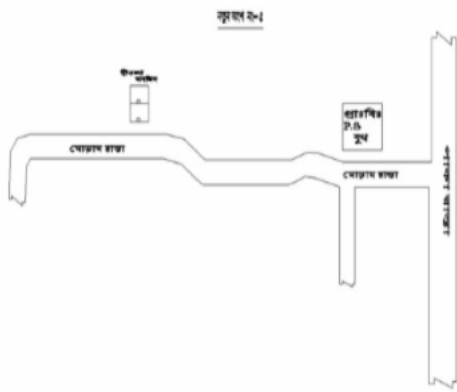

Nazri Naksha