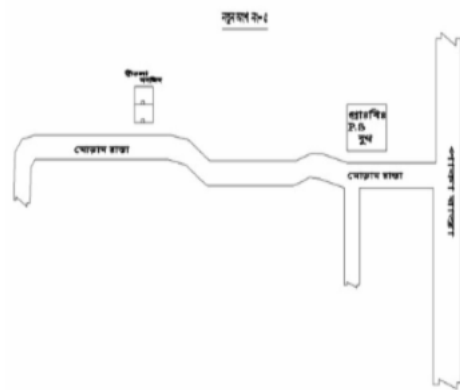

নির্বাচক নিবন্ধন আধিকারিকের স্বাক্ষর

Nazri Naksha

Google Map View

Polling Station Building Front View

Polling Station Front View

Cad View

Key MAP View

1 নাম : হাসেনবানু স্বামীর নাম: নাসুমুদ্দিন সেখ বাড়ির নং : n0070 বয়স : 69 লিঙ্গ : মহিলা	HVH1398643 ফটো উপলব্ধ	2 নাম : মানিরুল হক পিতার নাম: নিয়াজুদ্দিন হক বাড়ির নং : n0067 বয়স : 64 লিঙ্গ : পুরুষ	WB/09/055/120343 ফটো উপলব্ধ	3 নাম : কুলসন বিবি স্বামীর নাম: মানিরুল হক বাড়ির নং : n0067 বয়স : 61 লিঙ্গ : মহিলা	WB/09/055/120344 ফটো উপলব্ধ
4 নাম : মিনা খাতুন স্বামীর নাম: তামিজুদ্দিন বাড়ির নং : n0038 বয়স : 55 লিঙ্গ : মহিলা	WB/09/055/120268 ফটো উপলব্ধ	5 নাম : কদবানু বেওয়া স্বামীর নাম: মুসলিম সেখ বাড়ির নং : n0052 বয়স : 90 লিঙ্গ : মহিলা	WSC2063170 ফটো উপলব্ধ	6 নাম : সহিদুল ইসলাম পিতার নাম: মুসলিম সেখ বাড়ির নং : n0062 বয়স : 30 লিঙ্গ : পুরুষ	WSC1079151 ফটো উপলব্ধ
7 নাম : সুজেরা বিবি স্বামীর নাম: সামেদ আলি বাড়ির নং : n0068 বয়স : 63 লিঙ্গ : মহিলা	WB/09/055/120079 ফটো উপলব্ধ	8 নাম : টগরী বেওয়া স্বামীর নাম: উম্মার আলি বাড়ির নং : n0072 বয়স : 69 লিঙ্গ : মহিলা	WB/09/055/120193 ফটো উপলব্ধ	9 নাম : জান মহাম্মদ মায়ের নাম: টগরী বেওয়া বাড়ির নং : n0072 বয়স : 49 লিঙ্গ : পুরুষ	HVH2274413 ফটো উপলব্ধ
10 নাম : মুসব্বেরা বিবি স্বামীর নাম: জান মহাম্মদ বাড়ির নং : n0072 বয়স : 38 লিঙ্গ : মহিলা	WSC1160183 ফটো উপলব্ধ	11 নাম : রেকসানা বিবি স্বামীর নাম: আব্দুল আহিদ বাড়ির নং : n0060 বয়স : 38 লিঙ্গ : মহিলা	HVH2478394 ফটো উপলব্ধ	12 নাম : হায়াতুল্লা পিতার নাম: আইউব আলি বাড়ির নং : n0050 বয়স : 40 লিঙ্গ : পুরুষ	HVH2672459 ফটো উপলব্ধ
13 নাম : জোহরা বিবি স্বামীর নাম: মাইদুর রহমান বাড়ির নং : n0051 বয়স : 47 লিঙ্গ : মহিলা	HVH1398247 ফটো উপলব্ধ	14 নাম : মাইদুর রহমান পিতার নাম: আইউব আলি বাড়ির নং : n0051 বয়স : 51 লিঙ্গ : পুরুষ	HVH2051589 ফটো উপলব্ধ	15 নাম : আব্দুল হক পিতার নাম: রফিকান সেখ বাড়ির নং : n0068 বয়স : 35 লিঙ্গ : পুরুষ	WSC1079326 ফটো উপলব্ধ
16 নাম : সাদিকুল সেখ পিতার নাম: নাইমুদ্দিন সেখ বাড়ির নং : n0008 বয়স : 59 লিঙ্গ : পুরুষ	WB/09/055/120237 ফটো উপলব্ধ	17 নাম : টুকু বিবি স্বামীর নাম: আকতারুল সেখ বাড়ির নং : n0013 বয়স : 40 লিঙ্গ : মহিলা	HVH2478469 ফটো উপলব্ধ	18 নাম : মনিরুদ্দিন বেওয়া পিতার নাম: রফিকান সেখ বাড়ির নং : n0013 বয়স : 33 লিঙ্গ : পুরুষ	WSC1476480 ফটো উপলব্ধ
19 নাম : মোঃ আশরাফুল পিতার নাম: আব্দুল হাম্মান বাড়ির নং : n0036 বয়স : 53 লিঙ্গ : পুরুষ	WB/09/055/120011 ফটো উপলব্ধ	20 নাম : সাবেরা বিবি স্বামীর নাম: আব্দুল মাম্মান বাড়ির নং : n0036 বয়স : 66 লিঙ্গ : মহিলা	WB/09/055/120013 ফটো উপলব্ধ	21 নাম : সেখ জামাল পিতার নাম: আব্দুল লতিব বাড়ির নং : n0037 বয়স : 39 লিঙ্গ : পুরুষ	HVH2478022 ফটো উপলব্ধ
22 নাম : সেখ রুম্মান পিতার নাম: আব্দুল লতিব বাড়ির নং : n0037 বয়স : 38 লিঙ্গ : পুরুষ	HVH2478014 ফটো উপলব্ধ	23 নাম : নাসির সেখ পিতার নাম: আব্দুল লতিব বাড়ির নং : n0037 বয়স : 38 লিঙ্গ : পুরুষ	WSC1079243 ফটো উপলব্ধ	24 নাম : নায়েম বিবি স্বামীর নাম: সেখ জামাল বাড়ির নং : n0037 বয়স : 37 লিঙ্গ : মহিলা	WSC0947457 ফটো উপলব্ধ
25 নাম : মুনেরা বিবি স্বামীর নাম: আবোল হোসেন বাড়ির নং : n0049 বয়স : 101 লিঙ্গ : মহিলা	WSC2800324 ফটো উপলব্ধ	26 নাম : মুসলেমা বিবি স্বামীর নাম: আইউব আলী বাড়ির নং : n0050 বয়স : 73 লিঙ্গ : মহিলা	WB/09/055/120035 ফটো উপলব্ধ	27 নাম : নারগিস বিবি স্বামীর নাম: আব্দুল বারী বাড়ির নং : n0019 বয়স : 43 লিঙ্গ : মহিলা	HVH2051381 ফটো উপলব্ধ
28 নাম : সাদিকুল ইসলাম পিতার নাম: আব্দুল কাসেম বাড়ির নং : n0045 বয়স : 49 লিঙ্গ : পুরুষ	WB/09/055/120023 ফটো উপলব্ধ	29 নাম : কামারুল ইসলাম পিতার নাম: এমাজুদ্দিন বিশ্বাস বাড়ির নং : n0021 বয়স : 63 লিঙ্গ : পুরুষ	WB/09/055/120111 ফটো উপলব্ধ	30 নাম : নুজেরা বিবি স্বামীর নাম: আব্দুল মালেক বাড়ির নং : n0007 বয়স : 71 লিঙ্গ : মহিলা	WB/09/055/120006 ফটো উপলব্ধ