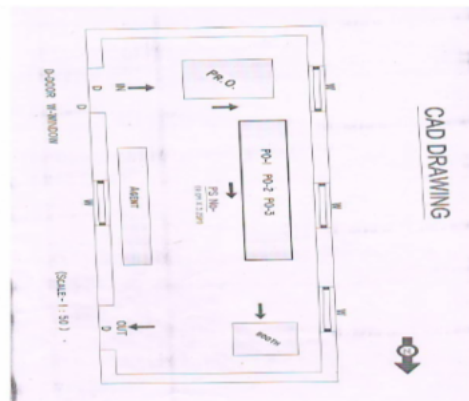

নির্বাচক নিবন্ধন আধিকারিকের স্বাক্ষর

Nazri Naksha

Google Map View

Polling Station Building Front View

Polling Station Front View

Cad View

Key MAP View

1	WB/09/055/201408	নাম : নেসফুল বিবি স্বামীর নাম: জাব্বার সেখ বাড়ির নং : n0196 বয়স : 66 লিঙ্গ : মহিলা	ফটো উপলব্ধ	2	WSC1063767	নাম : নেশবাহাদুর সেখ পিতার নাম: নেশবাহাদুর সেখ বাড়ির নং : n0197 বয়স : 66 লিঙ্গ : পুরুষ	ফটো উপলব্ধ	3	WSC1063775	নাম : ফরিদা বিবি স্বামীর নাম: নেশবাহাদুর সেখ বাড়ির নং : n0197 বয়স : 66 লিঙ্গ : মহিলা	ফটো উপলব্ধ
4	WSC1096379	নাম : সাজিনা খাতুন পিতার নাম: লুৎফর সেখ বাড়ির নং : n0197 বয়স : 36 লিঙ্গ : মহিলা	ফটো উপলব্ধ	5	WSC2097822	নাম : টুয়েরা বিবি স্বামীর নাম: মাজিদুর রহমান বাড়ির নং : n0210 বয়স : 45 লিঙ্গ : মহিলা	ফটো উপলব্ধ	6	WSC2069458	নাম : দুলা বিবি স্বামীর নাম: সেলিম সেখ বাড়ির নং : n0035 বয়স : 50 লিঙ্গ : মহিলা	ফটো উপলব্ধ
7	WSC1261635	নাম : মইদুল সেখ পিতার নাম: সেলিম সেখ বাড়ির নং : n0035 বয়স : 32 লিঙ্গ : পুরুষ	ফটো উপলব্ধ	8	WSC1063486	নাম : রবিউল চৌধুরী মায়ের নাম: আব্দুর বেওয়া বাড়ির নং : n0119 বয়স : 33 লিঙ্গ : পুরুষ	ফটো উপলব্ধ	9	WSC1389733	নাম : সাইমা খাতুন বিবি স্বামীর নাম: সাহিমুদ্দিন চৌধুরী বাড়ির নং : n0119 বয়স : 30 লিঙ্গ : মহিলা	ফটো উপলব্ধ
10	WSC2809358	নাম : মোঃ আব্দুর রাকিব পিতার নাম: মোঃ সাদেমান সেখ বাড়ির নং : এন0053 বয়স : 61 লিঙ্গ : পুরুষ	ফটো উপলব্ধ	11	WSC1389683	নাম : মোঃ আব্দুর রহমান পিতার নাম: মোঃ আব্দুর রাকিব বাড়ির নং : n0037 বয়স : 33 লিঙ্গ : পুরুষ	ফটো উপলব্ধ	12	WSC1261551	নাম : ফারুক সেখ পিতার নাম: আব্দুস সাদমান সেখ বাড়ির নং : n0029 বয়স : 33 লিঙ্গ : পুরুষ	ফটো উপলব্ধ
13	WSC1261619	নাম : নার্গিসা খাতুন বিবি স্বামীর নাম: হারুণ চৌধুরী বাড়ির নং : n0009 বয়স : 31 লিঙ্গ : মহিলা	ফটো উপলব্ধ	14	WSC2744134	নাম : গোলজান স্বামীর নাম: এসলাম বাড়ির নং : n0255 বয়স : 80 লিঙ্গ : মহিলা	ফটো উপলব্ধ	15	WSC1504604	নাম : জামিলা খাতুন বিবি স্বামীর নাম: তারিকুল চৌধুরী বাড়ির নং : n0255 বয়স : 33 লিঙ্গ : মহিলা	ফটো উপলব্ধ
16	WSC2041382	নাম : আনিকুল ইসলাম পিতার নাম: নজরুল হক বাড়ির নং : n0221 বয়স : 57 লিঙ্গ : পুরুষ	ফটো উপলব্ধ	17	WB/09/055/201292	নাম : রুবেদা বিবি স্বামীর নাম: সামায়েন চৌধুরী বাড়ির নং : n0121 বয়স : 55 লিঙ্গ : মহিলা	ফটো উপলব্ধ	18	WB/09/055/201069	নাম : সোলেমা বেওয়া স্বামীর নাম: নাসিরুদ্দিন চৌধুরী বাড়ির নং : n0123 বয়স : 74 লিঙ্গ : মহিলা	ফটো উপলব্ধ
19	WSC1261759	নাম : ফতেমা খাতুন পিতার নাম: নাসিরুদ্দিন চৌধুরী বাড়ির নং : n0123 বয়স : 31 লিঙ্গ : মহিলা	ফটো উপলব্ধ	20	WSC1389865	নাম : অসিকুল চৌধুরী পিতার নাম: জিয়াউল হক, চৌধুরী বাড়ির নং : n0123 বয়স : 30 লিঙ্গ : পুরুষ	ফটো উপলব্ধ	21	HVH1403625	নাম : আঙ্গুরা বেওয়া স্বামীর নাম: কুদ্দুস চৌধুরী বাড়ির নং : n0119 বয়স : 60 লিঙ্গ : মহিলা	ফটো উপলব্ধ
22	WSC2040327	নাম : কমেলা বিবি স্বামীর নাম: জকিমুদ্দিন চৌধুরী বাড়ির নং : n0290 বয়স : 65 লিঙ্গ : মহিলা	ফটো উপলব্ধ	23	WSC1939255	নাম : কামারুন্নেসা বিবি স্বামীর নাম: মোঃ আব্দুর রাকিব বাড়ির নং : n0037 বয়স : 57 লিঙ্গ : মহিলা	ফটো উপলব্ধ	24	WSC1389790	নাম : মোঃ মোদুসসালীন পিতার নাম: মোঃ আব্দুর রাকিব বাড়ির নং : n0037 বয়স : 33 লিঙ্গ : পুরুষ	ফটো উপলব্ধ
25	WB/09/055/201504	নাম : রেহেনা বিবি স্বামীর নাম: মুনসার চৌধুরী বাড়ির নং : n0231 বয়স : 71 লিঙ্গ : মহিলা	ফটো উপলব্ধ	26	WSC1177898	নাম : জাহাঙ্গীর চৌধুরী পিতার নাম: মুনসার চৌধুরী বাড়ির নং : n0231 বয়স : 38 লিঙ্গ : পুরুষ	ফটো উপলব্ধ	27	WSC2040657	নাম : রেনুকা বিবি স্বামীর নাম: আতাবুর চৌধুরী বাড়ির নং : n0057 বয়স : 50 লিঙ্গ : মহিলা	ফটো উপলব্ধ
28	WSC2097293	নাম : জয়ধন স্বামীর নাম: রাফিজুদ্দিন সেখ বাড়ির নং : n0062 বয়স : 86 লিঙ্গ : মহিলা	ফটো উপলব্ধ	29	WSC1390111	নাম : নুজরুল ইসলাম পিতার নাম: হারুন সেখ বাড়ির নং : n0183 বয়স : 30 লিঙ্গ : পুরুষ	ফটো উপলব্ধ	30	WSC2042018	নাম : বাদরুল ইসলাম পিতার নাম: নজরুল হক বাড়ির নং : n0221 বয়স : 61 লিঙ্গ : পুরুষ	ফটো উপলব্ধ