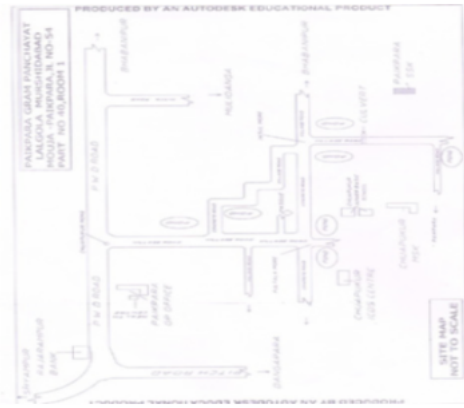

Nazri Naksha