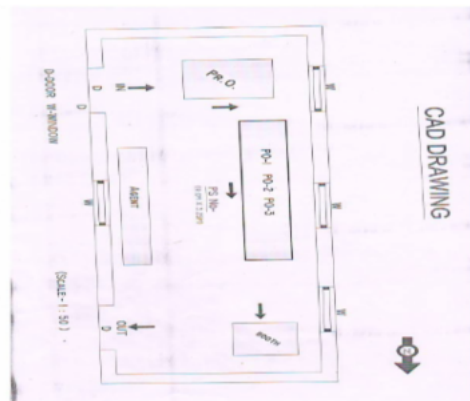

নির্বাচক নিবন্ধন আধিকারিকের স্বাক্ষর

Nazri Naksha

Google Map View

Polling Station Building Front View

Polling Station Front View

Cad View

Key MAP View

1 নাম : সাজ্জাদ সেখ পিতার নাম : আরেশ সেখ বাড়ির নং : এন0098 বয়স : 66 লিঙ্গ : পুরুষ	WSC1932391 ফটো উপলব্ধ	2 নাম : রেখা বিবি স্বামীর নাম : রকিবুর সেখ বাড়ির নং : n0113 বয়স : 45 লিঙ্গ : মহিলা	HVH2085967 ফটো উপলব্ধ	3 নাম : মজিবুর সেখ পিতার নাম : আব্দুস সালাম বাড়ির নং : n0113 বয়স : 54 লিঙ্গ : পুরুষ	WSC2633196 ফটো উপলব্ধ
4 নাম : হাসিনা বিবি স্বামীর নাম : রাফিকুল মন্ডল বাড়ির নং : n0025 বয়স : 40 লিঙ্গ : মহিলা	HVH2399491 ফটো উপলব্ধ	5 নাম : আব্দুল হাদী সেখ পিতার নাম : নুরফজল সেখ বাড়ির নং : n0025 বয়স : 29 লিঙ্গ : পুরুষ	WSC1505031 ফটো উপলব্ধ	6 নাম : শরিফ আহমেদ পিতার নাম : গোলাম মুস্তাফা মন্ডল বাড়ির নং : n0033 বয়স : 36 লিঙ্গ : পুরুষ	WSC0968867 ফটো উপলব্ধ
7 নাম : পানবানু বিবি স্বামীর নাম : গিয়াসউদ্দিন বাড়ির নং : n0120 বয়স : 71 লিঙ্গ : মহিলা	WB/09/055/204146 ফটো উপলব্ধ	8 নাম : সরিফা বিবি স্বামীর নাম : মুহম্মদ মন্ডল বাড়ির নং : n0120 বয়স : 43 লিঙ্গ : মহিলা	HVH2549491 ফটো উপলব্ধ	9 নাম : সুকদি মন্ডল পিতার নাম : মোজাউদ্দিন মন্ডল বাড়ির নং : n0120 বয়স : 40 লিঙ্গ : পুরুষ	HVH2549723 ফটো উপলব্ধ
10 নাম : মাসতুরা বিবি স্বামীর নাম : শুকরি মন্ডল বাড়ির নং : n0120 বয়স : 41 লিঙ্গ : মহিলা	HVH2549483 ফটো উপলব্ধ	11 নাম : মুসা সরকার পিতার নাম : করিম সরকার বাড়ির নং : n0144 বয়স : 51 লিঙ্গ : পুরুষ	WB/09/055/204232 ফটো উপলব্ধ	12 নাম : ইসমাইল সরকার পিতার নাম : করিম সরকার বাড়ির নং : n0144 বয়স : 39 লিঙ্গ : পুরুষ	WSC0174797 ফটো উপলব্ধ
13 নাম : আব্বাসুদ্দিন মন্ডল পিতার নাম : আইজুল মন্ডল বাড়ির নং : n0141 বয়স : 43 লিঙ্গ : পুরুষ	WSC1560770 ফটো উপলব্ধ	14 নাম : নূরবানু বিবি স্বামীর নাম : নজরুল মন্ডল বাড়ির নং : n0141 বয়স : 49 লিঙ্গ : মহিলা	WB/09/055/204169 ফটো উপলব্ধ	15 নাম : হালেমা বিবি স্বামীর নাম : হুমায়ন সেখ বাড়ির নং : n0143 বয়স : 53 লিঙ্গ : মহিলা	WB/09/055/204545 ফটো উপলব্ধ
16 নাম : মানসুরা বিবি স্বামীর নাম : রাফিকুল সেখ বাড়ির নং : n0143 বয়স : 47 লিঙ্গ : মহিলা	HVH2646800 ফটো উপলব্ধ	17 নাম : সাদরুল সেখ পিতার নাম : হুমায়ন সেখ বাড়ির নং : n0143 বয়স : 29 লিঙ্গ : পুরুষ	WSC1505411 ফটো উপলব্ধ	18 নাম : খাইরুল সেখ পিতার নাম : গাজলু সেখ বাড়ির নং : n0164 বয়স : 46 লিঙ্গ : পুরুষ	HVH2086080 ফটো উপলব্ধ
19 নাম : ইসমাইল সরকার পিতার নাম : জুব্বার সেখ বাড়ির নং : n0165 বয়স : 30 লিঙ্গ : পুরুষ	HVH2086114 ফটো উপলব্ধ	20 নাম : দিলরুবা খাতুন বিবি স্বামীর নাম : ইসমাইল সেখ বাড়ির নং : n0165 বয়স : 34 লিঙ্গ : মহিলা	WSC1178268 ফটো উপলব্ধ	21 নাম : আজমিরা খাতুন স্বামীর নাম : মানারুল ইসলাম বাড়ির নং : n0167 বয়স : 38 লিঙ্গ : মহিলা	HVH2549905 ফটো উপলব্ধ
22 নাম : রাসিদা খাতুন বিবি স্বামীর নাম : শরিফ আহমেদ বাড়ির নং : n0033 বয়স : 30 লিঙ্গ : মহিলা	WSC1505205 ফটো উপলব্ধ	23 নাম : মুনজেলিন হক মন্ডল পিতার নাম : হুমায়ন কবীর মন্ডল বাড়ির নং : n0033 বয়স : 30 লিঙ্গ : পুরুষ	WSC1390434 ফটো উপলব্ধ	24 নাম : মজিবুর সেখ পিতার নাম : সানমহাম্মাদ বাড়ির নং : n0062 বয়স : 38 লিঙ্গ : পুরুষ	HVH2647113 ফটো উপলব্ধ
25 নাম : সখিনা বিবি স্বামীর নাম : মজিবুর সেখ বাড়ির নং : n0052 বয়স : 48 লিঙ্গ : মহিলা	HVH2085736 ফটো উপলব্ধ	26 নাম : টুকটুকি বিবি স্বামীর নাম : মোতাহার হোসেন বাড়ির নং : n0052 বয়স : 42 লিঙ্গ : মহিলা	WSC0968800 ফটো উপলব্ধ	27 নাম : ফজল সেখ পিতার নাম : সান মহাম্মাদ বাড়ির নং : n0052 বয়স : 51 লিঙ্গ : পুরুষ	HVH1402460 ফটো উপলব্ধ
28 নাম : মসবেরা বিবি স্বামীর নাম : রাফিকুল সরকার বাড়ির নং : n0154 বয়স : 40 লিঙ্গ : মহিলা	HVH2086171 ফটো উপলব্ধ	29 নাম : আসরাফ সরকার পিতার নাম : রাফিকুল সরকার বাড়ির নং : এন0154 বয়স : 20 লিঙ্গ : পুরুষ	WSC2763027 ফটো উপলব্ধ	30 নাম : লালবানু বিবি স্বামীর নাম : আনারুল সেখ বাড়ির নং : n0155 বয়স : 47 লিঙ্গ : মহিলা	HVH2086064 ফটো উপলব্ধ