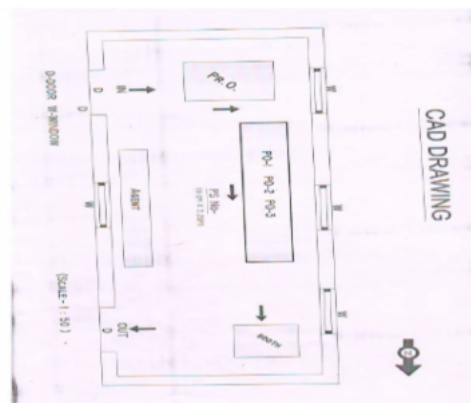

নির্বাচক নিবন্ধন আধিকারিকের স্বাক্ষর

Nazri Naksha

Google Map View

Polling Station Building Front View

Polling Station Front View

Cad View

Key MAP View

1 নাম : বেলকায়েশ বেওয়া পিতার নাম: উমর আলি সেখ বাড়ির নং : n0028 বয়স : 70 লিঙ্গ : মহিলা ফটো উপলব্ধ	WB/09/055/201759	2 নাম : চাঁদ মহাম্মাদ সেখ পিতার নাম: উমর আলি সেখ বাড়ির নং : n0028 বয়স : 62 লিঙ্গ : পুরুষ ফটো উপলব্ধ	WB/09/055/201756	3 নাম : সাদেকুর সেখ পিতার নাম: উমর আলি সেখ বাড়ির নং : n0028 বয়স : 54 লিঙ্গ : পুরুষ ফটো উপলব্ধ	WB/09/055/201758
4 নাম : সেরিনা বিবি স্বামীর নাম: চাঁদ মহাম্মাদ সেখ বাড়ির নং : n0028 বয়স : 57 লিঙ্গ : মহিলা ফটো উপলব্ধ	WB/09/055/201757	5 নাম : মাজিনা খাতুন (বিবি) স্বামীর নাম: সাদেকুর সেখ বাড়ির নং : n0028 বয়স : 30 লিঙ্গ : মহিলা ফটো উপলব্ধ	WSC1262476	6 নাম : টিপসুলতা বেওয়া পিতার নাম: চাঁদ মহাম্মাদ সেখ বাড়ির নং : n0028 বয়স : 30 লিঙ্গ : পুরুষ ফটো উপলব্ধ	WSC0179150
7 নাম : জেনারেল ইসলাম পিতার নাম: চাঁদ মহাম্মাদ বাড়ির নং : n0028 বয়স : 30 লিঙ্গ : পুরুষ ফটো উপলব্ধ	WSC1390707	8 নাম : আসিয়া বিবি স্বামীর নাম: লুতফর সরকার বাড়ির নং : n0131 বয়স : 59 লিঙ্গ : মহিলা ফটো উপলব্ধ	WB/09/055/204218	9 নাম : মোঃ আঃ হালিম সরকার পিতার নাম: লুৎফর সরকার বাড়ির নং : n0131 বয়স : 36 লিঙ্গ : পুরুষ ফটো উপলব্ধ	WSC1097104
10 নাম : আলপনা বিবি স্বামীর নাম: আবুতাহের সরকার বাড়ির নং : n0089 বয়স : 29 লিঙ্গ : মহিলা ফটো উপলব্ধ	WSC1670793	11 নাম : সেহেরুল সেখ পিতার নাম: তাসলিম সেখ বাড়ির নং : n0060 বয়স : 28 লিঙ্গ : পুরুষ ফটো উপলব্ধ	WSC1670850	12 নাম : খাজিদা খাতুন স্বামীর নাম: সবিবুল সেখ বাড়ির নং : n0089 বয়স : 30 লিঙ্গ : মহিলা ফটো উপলব্ধ	WSC1589449
13 নাম : সার্জিনা খাতুন স্বামীর নাম: মোহাম্মাদ আবদুল হালিম সরকার বাড়ির নং : n0131 বয়স : 29 লিঙ্গ : মহিলা ফটো উপলব্ধ	WSC1589282	14 নাম : চাঁদনেরা বিবি স্বামীর নাম: মহিউদ্দিন সেখ বাড়ির নং : n0135 বয়স : 67 লিঙ্গ : মহিলা ফটো উপলব্ধ	WB/09/055/201752	15 নাম : সবিবুল সেখ পিতার নাম: আলিমুদ্দিন সেখ বাড়ির নং : n0060 বয়স : 30 লিঙ্গ : পুরুষ ফটো উপলব্ধ	WSC1262583
16 নাম : ফরিদা খাতুন বিবি স্বামীর নাম: কবিবুল ইসলাম বাড়ির নং : n0054 বয়স : 32 লিঙ্গ : মহিলা ফটো উপলব্ধ	WSC1390772	17 নাম : সারেজান বিবি স্বামীর নাম: ছকু সেখ বাড়ির নং : n0159 বয়স : 66 লিঙ্গ : মহিলা ফটো উপলব্ধ	WB/09/055/210708	18 নাম : কবিবুল ইসলাম পিতার নাম: আলিমুদ্দিন সেখ বাড়ির নং : n0054 বয়স : 33 লিঙ্গ : পুরুষ ফটো উপলব্ধ	WSC1096767
19 নাম : কারিমুন বিবি স্বামীর নাম: আলিমুদ্দিন সেখ বাড়ির নং : n0054 বয়স : 61 লিঙ্গ : মহিলা ফটো উপলব্ধ	WB/09/055/201831	20 নাম : আব্দুল মাতিন পিতার নাম: লুৎফর সরকার বাড়ির নং : n0131 বয়স : 29 লিঙ্গ : পুরুষ ফটো উপলব্ধ	WSC1589134	21 নাম : নুরফুল বেওয়া পিতার নাম: সিদ্দিক হোসেন বাড়ির নং : n0183 বয়স : 61 লিঙ্গ : মহিলা ফটো উপলব্ধ	WB/09/055/202018
22 নাম : সাইফুর রহমান পিতার নাম: জোবায়ের আলি বাড়ির নং : n0230 বয়স : 29 লিঙ্গ : পুরুষ ফটো উপলব্ধ	WSC1498682	23 নাম : মাসেদা বিবি স্বামীর নাম: মহিউদ্দিন সেখ বাড়ির নং : n0225 বয়স : 59 লিঙ্গ : মহিলা ফটো উপলব্ধ	WB/09/055/180709	24 নাম : সালেহা বিবি স্বামীর নাম: সাফিউদ্দিন সেখ বাড়ির নং : এন01 বয়স : 73 লিঙ্গ : মহিলা ফটো উপলব্ধ	WB/09/055/204251
25 নাম : মনিরুল ইসলাম পিতার নাম: চাঁদ মহাম্মাদ সেখ বাড়ির নং : এন0227 বয়স : 25 লিঙ্গ : পুরুষ ফটো উপলব্ধ	WSC1810837	26 নাম : অখিল সেখ পিতার নাম: সেখ সেন বাড়ির নং : এন0227 বয়স : 25 লিঙ্গ : পুরুষ ফটো উপলব্ধ	WSC1858554	27 নাম : আমেনা বিবি স্বামীর নাম: কবিবুল সরকার বাড়ির নং : এন0183 বয়স : 25 লিঙ্গ : মহিলা ফটো উপলব্ধ	HVH2085025
28 নাম : খাইরুল মন্ডল পিতার নাম: কাসিমুদ্দিন মন্ডল বাড়ির নং : এন0227 বয়স : 33 লিঙ্গ : পুরুষ ফটো উপলব্ধ	WSC1262245	29 নাম : ইসমোতারা খাতুন স্বামীর নাম: কারিমুল সেখ বাড়ির নং : N0089 বয়স : 30 লিঙ্গ : মহিলা ফটো উপলব্ধ	WSC2437697	30 নাম : সাইদুল মন্ডল পিতার নাম: আব্দুল মন্ডল বাড়ির নং : N0183 বয়স : 25 লিঙ্গ : পুরুষ ফটো উপলব্ধ	WSC2437960