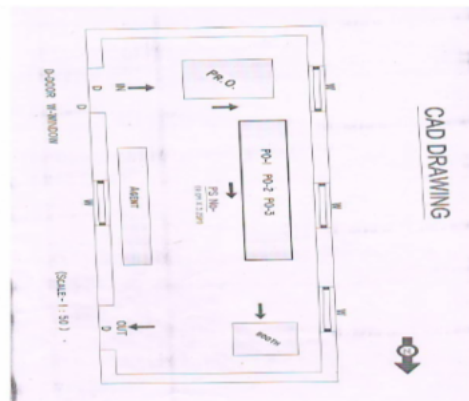

নির্বাচক নিবন্ধন আধিকারিকের স্বাক্ষর

Nazri Naksha

Google Map View

Polling Station Building Front View

Polling Station Front View

Cad View

Key MAP View

| | | | | | | | | |
|--|------------------|------------|--|------------------|------------|---|------------------|------------|
| 1 নাম : মুস্তাক সেখ পিতার নাম : রিয়াজুদ্দিন বাড়ির নং : n0022 বয়স : 69 লিঙ্গ : পুরুষ | WB/09/055/210231 | ফটো উপলব্ধ | 2 নাম : জাহেজান বিবি স্বামীর নাম : সাদরুল বাড়ির নং : n0028 বয়স : 50 লিঙ্গ : মহিলা | WB/09/055/210198 | ফটো উপলব্ধ | 3 নাম : সাবেরা পিতার নাম : সমসের বাড়ির নং : n0014 বয়স : 65 লিঙ্গ : মহিলা | HVH0413526 | ফটো উপলব্ধ |
| 4 নাম : মনিরুল সেখ পিতার নাম : হাইজুদ্দিন সেখ বাড়ির নং : n0014 বয়স : 37 লিঙ্গ : পুরুষ | WSC1178888 | ফটো উপলব্ধ | 5 নাম : আব্দুল বারি সেখ পিতার নাম : রিয়াজুদ্দিন সেখ বাড়ির নং : n0082 বয়স : 50 লিঙ্গ : পুরুষ | WB/09/055/201695 | ফটো উপলব্ধ | 6 নাম : তোহরা বিবি স্বামীর নাম : সেখ আবদুল বারি বাড়ির নং : nং091 বয়স : 55 লিঙ্গ : মহিলা | WSC1953348 | ফটো উপলব্ধ |
| 7 নাম : আব্দুল গফফার পিতার নাম : আব্দুল বারী সেখ বাড়ির নং : n0082 বয়স : 49 লিঙ্গ : পুরুষ | WSC1506229 | ফটো উপলব্ধ | 8 নাম : জেলামন বিবি স্বামীর নাম : মুঞ্জুর মিন্ত্রী বাড়ির নং : n0017 বয়স : 63 লিঙ্গ : মহিলা | WB/09/055/210001 | ফটো উপলব্ধ | 9 নাম : আনিসুর সেখ মায়ের নাম : জেলামন বিবি বাড়ির নং : n0017 বয়স : 37 লিঙ্গ : পুরুষ | WSC1263573 | ফটো উপলব্ধ |
| 10 নাম : রেজিনা বিবি স্বামীর নাম : আনিসুর সেখ বাড়ির নং : n0017 বয়স : 32 লিঙ্গ : মহিলা | WSC1263383 | ফটো উপলব্ধ | 11 নাম : সোফেদা বিবি স্বামীর নাম : মুনজুর বাড়ির নং : n0038 বয়স : 77 লিঙ্গ : মহিলা | WB/09/055/210139 | ফটো উপলব্ধ | 12 নাম : সাদরুল সেখ পিতার নাম : একরাম সেখ বাড়ির নং : n0038 বয়স : 55 লিঙ্গ : পুরুষ | WB/09/055/210197 | ফটো উপলব্ধ |
| 13 নাম : বেদোরা বিবি স্বামীর নাম : আবদুল বারি বাড়ির নং : n0038 বয়স : 54 লিঙ্গ : মহিলা | WSC2748317 | ফটো উপলব্ধ | 14 নাম : আব্দুল হালিম পিতার নাম : মোজাম্মেল হক বাড়ির নং : n0039 বয়স : 30 লিঙ্গ : পুরুষ | WSC1392232 | ফটো উপলব্ধ | 15 নাম : টগর বিবি স্বামীর নাম : রসুল মহগ বাড়ির নং : n0048 বয়স : 59 লিঙ্গ : মহিলা | WB/09/055/210123 | ফটো উপলব্ধ |
| 16 নাম : কদবানু বেওয়া স্বামীর নাম : জেকের সেখ বাড়ির নং : n0052 বয়স : 75 লিঙ্গ : মহিলা | WB/09/055/210110 | ফটো উপলব্ধ | 17 নাম : রবিউল সেখ পিতার নাম : জেকের সেখ বাড়ির নং : n0052 বয়স : 49 লিঙ্গ : পুরুষ | HVH0414235 | ফটো উপলব্ধ | 18 নাম : তাসরুল সেখ পিতার নাম : একরাম সেখ বাড়ির নং : n0029 বয়স : 59 লিঙ্গ : পুরুষ | WSC2808244 | ফটো উপলব্ধ |
| 19 নাম : সাবিনা বিবি স্বামীর নাম : বাবল বাড়ির নং : n0137 বয়স : 43 লিঙ্গ : মহিলা | HVH2087716 | ফটো উপলব্ধ | 20 নাম : ইসমাঈল সেখ পিতার নাম : হাইজুদ্দিন সেখ বাড়ির নং : n0014 বয়স : 28 লিঙ্গ : পুরুষ | WSC1590447 | ফটো উপলব্ধ | 21 নাম : রিপন সেখ পিতার নাম : হাইজুদ্দিন সেখ বাড়ির নং : n0014 বয়স : 28 লিঙ্গ : পুরুষ | WSC1671171 | ফটো উপলব্ধ |
| 22 নাম : আজিজ সেখ পিতার নাম : তাসরুল সেখ বাড়ির নং : এন029 বয়স : 26 লিঙ্গ : পুরুষ | WSC1847391 | ফটো উপলব্ধ | 23 নাম : রেবা বিবি স্বামীর নাম : হাজিকুল সেখ বাড়ির নং : এন0080 বয়স : 50 লিঙ্গ : মহিলা | WSC1945971 | ফটো উপলব্ধ | 24 নাম : হাজিকুল সেখ পিতার নাম : মোতাহার সেখ বাড়ির নং : এন0080 বয়স : 52 লিঙ্গ : পুরুষ | WSC1946078 | ফটো উপলব্ধ |
| 25 নাম : হেনা বিবি স্বামীর নাম : আলমগীর সেখ বাড়ির নং : N0083 বয়স : 23 লিঙ্গ : মহিলা | WSC2422244 | ফটো উপলব্ধ | 26 নাম : আলমগীর সেখ পিতার নাম : তাকিউদ্দিন সেখ বাড়ির নং : N0083 বয়স : 26 লিঙ্গ : পুরুষ | WSC2422285 | ফটো উপলব্ধ | 27 নাম : মারজাকিম সেখ মায়ের নাম : মমতাজ বেওয়া বাড়ির নং : N0014 বয়স : 26 লিঙ্গ : পুরুষ | WSC2422558 | ফটো উপলব্ধ |
| 28 নাম : ইয়াদুল সেখ পিতার নাম : আজিবুর সেখ বাড়ির নং : N0083 বয়স : 25 লিঙ্গ : পুরুষ | WSC2428829 | ফটো উপলব্ধ | 29 নাম : খালিদা খাতুন স্বামীর নাম : মোকাইল সেখ বাড়ির নং : N0014 বয়স : 26 লিঙ্গ : মহিলা | WSC2422582 | ফটো উপলব্ধ | 30 নাম : লালবানু খাতুন পিতার নাম : তাকিউদ্দিন সেখ বাড়ির নং : N0083 বয়স : 28 লিঙ্গ : মহিলা | WSC2422160 | ফটো উপলব্ধ |