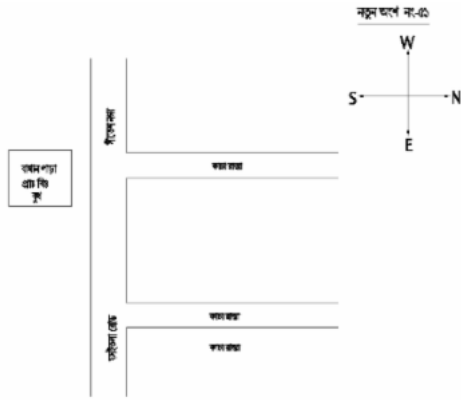

Nazri Naksha