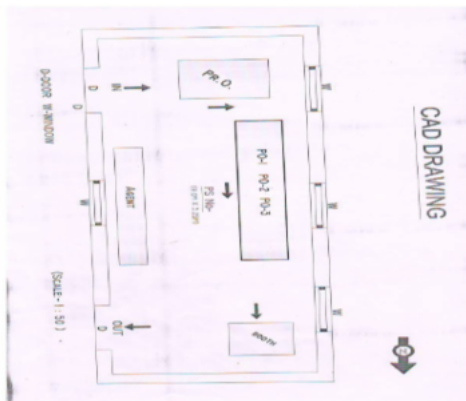

নির্বাচক নিবন্ধন আধিকারিকের স্বাক্ষর

Nazri Naksha

Google Map View

Polling Station Building Front View

Polling Station Front View

Cad View

Key MAP View

1 নাম : হাসিবুর সের পিতার নাম : সিরাজুদ্দিন সেখ বাড়ির নং : n0086 বয়স : 39 লিঙ্গ : পুরুষ	HVH2713725 ফটো উপলব্ধ	2 নাম : সুরাইয়া পারভিন স্বামীর নাম : অলিউল ইসলাম বাড়ির নং : n0273 বয়স : 31 লিঙ্গ : মহিলা	WSC1262278 ফটো উপলব্ধ	3 নাম : সালেহুর বেওয়া স্বামীর নাম : হাবিল সেখ বাড়ির নং : n0015 বয়স : 53 লিঙ্গ : মহিলা	HVH0054171 ফটো উপলব্ধ
4 নাম : মোসাঃ সায়মা খাতুন স্বামীর নাম : মোঃ এনামুল সেখ বাড়ির নং : এন171 বয়স : 29 লিঙ্গ : মহিলা	WSC1544337 ফটো উপলব্ধ	5 নাম : রলেজান খাতুন মায়ের নাম : ফরিদা বাড়ির নং : N0172 বয়স : 26 লিঙ্গ : মহিলা	WSC2406833 ফটো উপলব্ধ	6 নাম : কাদির সেখ পিতার নাম : সাইদুল সেখ বাড়ির নং : N0149 বয়স : 23 লিঙ্গ : পুরুষ	WSC2406445 ফটো উপলব্ধ
7 নাম : ফিরোজা বিবি স্বামীর নাম : হাসিবুর সেখ বাড়ির নং : n0085 বয়স : 38 লিঙ্গ : মহিলা	HVH2713824 ফটো উপলব্ধ	8 নাম : আজিমুর রহমান পিতার নাম : সাইদুল সেখ বাড়ির নং : এন149 বয়স : 23 লিঙ্গ : মহিলা	WSC2561710 ফটো উপলব্ধ	9 নাম : পম্পা ভাস্কর পিতার নাম : বন্দাবন ভাস্কর বাড়ির নং : N0058 বয়স : 29 লিঙ্গ : মহিলা	WSC2407690 ফটো উপলব্ধ
10 নাম : অনিতা ভাস্কর স্বামীর নাম : প্রবীরকুমার ভাস্কর বাড়ির নং : n0058 বয়স : 48 লিঙ্গ : মহিলা	WSC2112381 ফটো উপলব্ধ	11 নাম : শর্মিলা ভাস্কর স্বামীর নাম : ভীষ ভাস্কর বাড়ির নং : n0058 বয়স : 30 লিঙ্গ : মহিলা	WSC1591064 ফটো উপলব্ধ	12 নাম : প্রবীর ভাস্কর পিতার নাম : মনিমোহন ভাস্কর বাড়ির নং : n0058 বয়স : 60 লিঙ্গ : পুরুষ	HVH1399930 ফটো উপলব্ধ
13 নাম : ভীষ ভাস্কর পিতার নাম : প্রবীর ভাস্কর বাড়ির নং : n0058 বয়স : 36 লিঙ্গ : পুরুষ	WSC0919332 ফটো উপলব্ধ	14 নাম : পলাশ ভাস্কর পিতার নাম : প্রবীর ভাস্কর বাড়ির নং : n0058 বয়স : 33 লিঙ্গ : পুরুষ	WSC1179407 ফটো উপলব্ধ	15 নাম : প্রিয়াকা সুরধর ভাস্কর স্বামীর নাম : অনিল ভাস্কর বাড়ির নং : n0264 বয়স : 26 লিঙ্গ : মহিলা	WSC1735489 ফটো উপলব্ধ
16 নাম : তাহমিনা খাতুন পিতার নাম : আকবর সেখ বাড়ির নং : n0448 বয়স : 28 লিঙ্গ : মহিলা	WSC1735323 ফটো উপলব্ধ	17 নাম : সারজিনা খাতুন স্বামীর নাম : বকুল চৌধুরী বাড়ির নং : n0260 বয়স : 29 লিঙ্গ : মহিলা	WSC1735448 ফটো উপলব্ধ	18 নাম : আকলেমা খাতুন স্বামীর নাম : আকিবুর মন্ডল বাড়ির নং : n0272 বয়স : 29 লিঙ্গ : মহিলা	WSC1735562 ফটো উপলব্ধ
19 নাম : মাসরিফা খাতুন স্বামীর নাম : অসিকুল মন্ডল বাড়ির নং : এন00931 বয়স : 25 লিঙ্গ : মহিলা	WSC1875665 ফটো উপলব্ধ	20 নাম : রুমেশা খাতুন স্বামীর নাম : এজাবুল চৌধুরী বাড়ির নং : এন147 বয়স : 33 লিঙ্গ : মহিলা	WSC1891472 ফটো উপলব্ধ	21 নাম : নায়েম খাতুন পিতার নাম : সামিকুদ্দিন সেখ বাড়ির নং : n0872 বয়স : 29 লিঙ্গ : মহিলা	WSC1907294 ফটো উপলব্ধ
22 নাম : রুনালাইলা খাতুন স্বামীর নাম : হেলাল চৌধুরী বাড়ির নং : n0829 বয়স : 24 লিঙ্গ : মহিলা	WSC1882158 ফটো উপলব্ধ	23 নাম : বুলবুলি খাতুন পিতার নাম : মতিফুর চৌধুরী বাড়ির নং : এন01 বয়স : 29 লিঙ্গ : মহিলা	WSC1907203 ফটো উপলব্ধ	24 নাম : জুলেখা খাতুন স্বামীর নাম : সাবির আহমেদ মন্ডল বাড়ির নং : এন01 বয়স : 27 লিঙ্গ : মহিলা	WSC188216 ফটো উপলব্ধ
25 নাম : রেজিনা খাতুন স্বামীর নাম : রহিম সেখ বাড়ির নং : n0261 বয়স : 31 লিঙ্গ : মহিলা	WSC1735455 ফটো উপলব্ধ	26 নাম : সুরমিলা খাতুন স্বামীর নাম : জাহীরুল সেখ বাড়ির নং : n099 বয়স : 26 লিঙ্গ : মহিলা	WSC1907245 ফটো উপলব্ধ	27 নাম : সোহাগী খাতুন স্বামীর নাম : মোঃ আতিকুর মন্ডল বাড়ির নং : n0814 বয়স : 28 লিঙ্গ : মহিলা	WSC1905744 ফটো উপলব্ধ
28 নাম : ইয়ারা খাতুন স্বামীর নাম : দাবিরুদ্দিন মন্ডল বাড়ির নং : স বয়স : 29 লিঙ্গ : মহিলা	WSC1907856 ফটো উপলব্ধ	29 নাম : উজলেফা খাতুন স্বামীর নাম : মইদুল মন্ডল বাড়ির নং : N0202 বয়স : 27 লিঙ্গ : মহিলা	WSC1887595 ফটো উপলব্ধ	30 নাম : রুপালী খাতুন স্বামীর নাম : মিনারুল মন্ডল বাড়ির নং : এন0199 বয়স : 23 লিঙ্গ : মহিলা	WSC2495364 ফটো উপলব্ধ