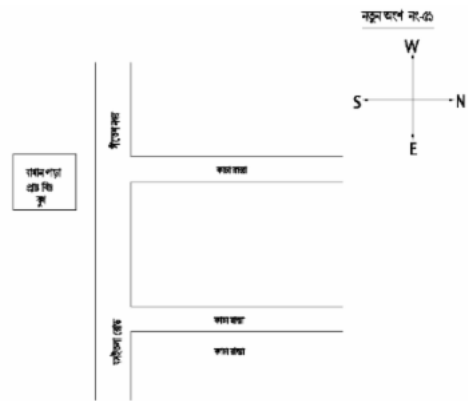

Key MAP View