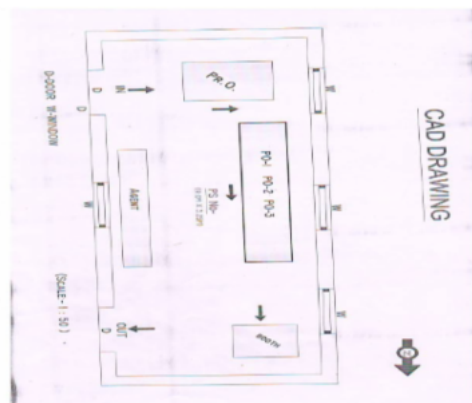

নির্বাচক নিবন্ধন আধিকারিকের স্বাক্ষর

Nazri Naksha

Google Map View

Polling Station Building Front View

Polling Station Front View

Cad View

Key MAP View

1 নাম : অহেদ আলী পিতার নাম: চাঁদ মহম্মদ বাড়ির নং : n0008 বয়স : 49 লিঙ্গ : পুরুষ ফটো উপলব্ধ	WB/09/055/222337	2 নাম : রুপা বিবি স্বামীর নাম: সাহিদুল ইসলাম বাড়ির নং : n0008 বয়স : 55 লিঙ্গ : মহিলা ফটো উপলব্ধ	WSC1976679	3 নাম : সিমতি বিবি স্বামীর নাম: মুখত বরজাহান সেখ বাড়ির নং : n0010 বয়স : 71 লিঙ্গ : মহিলা ফটো উপলব্ধ	WSC1977693
4 নাম : বাহাদুর সেখ পিতার নাম: বরজাহান সেখ বাড়ির নং : n0010 বয়স : 49 লিঙ্গ : পুরুষ ফটো উপলব্ধ	WSC1997402	5 নাম : সিরিফা বিবি স্বামীর নাম: বাহাদুর সেখ বাড়ির নং : n0010 বয়স : 41 লিঙ্গ : মহিলা ফটো উপলব্ধ	HVH2247294	6 নাম : সাহাদুল সেখ পিতার নাম: বরজাহান সেখ বাড়ির নং : n0010 বয়স : 43 লিঙ্গ : পুরুষ ফটো উপলব্ধ	HVH2092534
7 নাম : দিলকরু বিবি স্বামীর নাম: সাহাদুল সেখ বাড়ির নং : n0010 বয়স : 38 লিঙ্গ : মহিলা ফটো উপলব্ধ	HVH2720241	8 নাম : তোতা সেখ পিতার নাম: বরজাহান সেখ বাড়ির নং : n0010 বয়স : 35 লিঙ্গ : পুরুষ ফটো উপলব্ধ	HVH2720308	9 নাম : রুস্পা খাতুন স্বামীর নাম: তোতা সেখ বাড়ির নং : n0010 বয়স : 30 লিঙ্গ : মহিলা ফটো উপলব্ধ	WSC1393040
10 নাম : সামিকুল হুদা পিতার নাম: বরজাহান সেখ বাড়ির নং : n0010 বয়স : 39 লিঙ্গ : পুরুষ ফটো উপলব্ধ	WSC1507136	11 নাম : সেলিম সেখ পিতার নাম: বরজাহান সেখ বাড়ির নং : n0010 বয়স : 32 লিঙ্গ : পুরুষ ফটো উপলব্ধ	WSC1392968	12 নাম : তামিজুদ্দিন পিতার নাম: আবদুল লতিফ বাড়ির নং : n0006 বয়স : 49 লিঙ্গ : পুরুষ ফটো উপলব্ধ	WB/09/055/222027
13 নাম : রফিকুল ইসলাম পিতার নাম: আব্দুল লতিব বাড়ির নং : n0006 বয়স : 59 লিঙ্গ : পুরুষ ফটো উপলব্ধ	WSC2106425	14 নাম : মানুয়ারা বিবি স্বামীর নাম: আজিজুর রহমান বাড়ির নং : n0006 বয়স : 50 লিঙ্গ : মহিলা ফটো উপলব্ধ	HVH2092013	15 নাম : লাল মহম্মদ সেখ পিতার নাম: আব্দুল রউফ বাড়ির নং : n0002 বয়স : 52 লিঙ্গ : পুরুষ ফটো উপলব্ধ	WSC2014108
16 নাম : সাইরা বিবি স্বামীর নাম: লাল মহম্মদ সেখ বাড়ির নং : n0002 বয়স : 46 লিঙ্গ : মহিলা ফটো উপলব্ধ	HVH0434498	17 নাম : কলিমুদ্দিন পিতার নাম: ঈশা মোহাম্মদ বাড়ির নং : n0004 বয়স : 96 লিঙ্গ : পুরুষ ফটো উপলব্ধ	WSC2010361	18 নাম : তরিকুল ইসলাম পিতার নাম: সফিকুল ইসলাম বাড়ির নং : n0004 বয়স : 29 লিঙ্গ : পুরুষ ফটো উপলব্ধ	WSC1507177
19 নাম : রফিকুল ইসলাম পিতার নাম: কলিমুদ্দিন সেখ বাড়ির নং : n0004 বয়স : 50 লিঙ্গ : পুরুষ ফটো উপলব্ধ	HVH1480029	20 নাম : জিয়াবুর রহমান পিতার নাম: কলিমুদ্দিন বাড়ির নং : n0004 বয়স : 32 লিঙ্গ : পুরুষ ফটো উপলব্ধ	WSC1264407	21 নাম : মর্জিনা বিবি স্বামীর নাম: সফিকুল ইসলাম বাড়ির নং : n0004 বয়স : 50 লিঙ্গ : মহিলা ফটো উপলব্ধ	WSC2010353
22 নাম : সহরবানু খাতুন পিতার নাম: জয়নাল আবেদিন বাড়ির নং : n0070 বয়স : 56 লিঙ্গ : মহিলা ফটো উপলব্ধ	WB/09/055/222394	23 নাম : ফাইজুদ্দিন পিতার নাম: মহাসেন বাড়ির নং : n0031 বয়স : 63 লিঙ্গ : পুরুষ ফটো উপলব্ধ	WB/09/055/222258	24 নাম : ইলিয়ারা বিবি স্বামীর নাম: ফাইজুদ্দিন বাড়ির নং : n0031 বয়স : 59 লিঙ্গ : মহিলা ফটো উপলব্ধ	WB/09/055/222259
25 নাম : নাজিবুর রহমান পিতার নাম: নজরুল হক বাড়ির নং : n0031 বয়স : 40 লিঙ্গ : পুরুষ ফটো উপলব্ধ	HVH2788636	26 নাম : রেজিনা বিবি স্বামীর নাম: নাজিবুর রহমান বাড়ির নং : n0031 বয়স : 36 লিঙ্গ : মহিলা ফটো উপলব্ধ	WSC1098805	27 নাম : আলোমগীর সেখ পিতার নাম: ফাইজুদ্দিন সেখ বাড়ির নং : n0031 বয়স : 32 লিঙ্গ : পুরুষ ফটো উপলব্ধ	WSC1179738
28 নাম : ইয়ামিন সেখ পিতার নাম: মোঃ ফাইজুদ্দিন সেখ বাড়ির নং : n0031 বয়স : 29 লিঙ্গ : পুরুষ ফটো উপলব্ধ	WSC1507292	29 নাম : ফুলসেরা বিবি স্বামীর নাম: জাকারিয়া সেখ বাড়ির নং : n0034 বয়স : 50 লিঙ্গ : মহিলা ফটো উপলব্ধ	WSC2098788	30 নাম : আব্দুল স্বাদিক পিতার নাম: আবুল কাশেম বাড়ির নং : n0034 বয়স : 39 লিঙ্গ : পুরুষ ফটো উপলব্ধ	HVH2720118