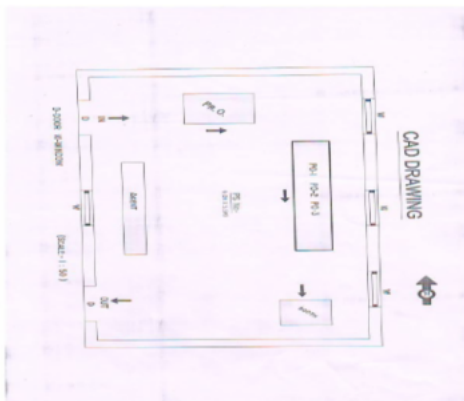

নির্বাচক নিবন্ধন আধিকারিকের স্বাক্ষর

Nazri Naksha

Google Map View

Polling Station Building Front View

Polling Station Front View

Cad View

Key MAP View

1 নাম : গোলাম মোস্তফা পিতার নাম : উমার আলি বাড়ির নং : n0077 বয়স : 61 লিঙ্গ : পুরুষ	WSC1929991 ফটো উপলব্ধ	2 নাম : হুমায়ুন পিতার নাম : জামালউদ্দিন সেখ বাড়ির নং : এন0138 বয়স : 38 লিঙ্গ : পুরুষ	WSC1239870 ফটো উপলব্ধ	3 নাম : মোঃ শরিফ পিতার নাম : মুস্তাফা বাড়ির নং : n0050 বয়স : 28 লিঙ্গ : পুরুষ	WSC1745108 ফটো উপলব্ধ
4 নাম : নাসুমুদ্দিন পিতার নাম : আজিজুর রহমান বাড়ির নং : n0825 বয়স : 25 লিঙ্গ : পুরুষ	WSC1744440 ফটো উপলব্ধ	5 নাম : বিপাশা হেনা স্বামীর নাম : মোঃ অহিদুল ইসলাম বাড়ির নং : n0076 বয়স : 27 লিঙ্গ : মহিলা	WSC1665116 ফটো উপলব্ধ	6 নাম : আব্দুর রহমান পিতার নাম : আব্দুল হাকিম বাড়ির নং : n0000 বয়স : 33 লিঙ্গ : পুরুষ	WSC1240050 ফটো উপলব্ধ
7 নাম : তহিদা রহমান স্বামীর নাম : মোঃ মুস্তাফিজ বিল্লাহ বাড়ির নং : n0093 বয়স : 35 লিঙ্গ : মহিলা	WSC1491604 ফটো উপলব্ধ	8 নাম : মোঃ মুস্তাফিজ বিল্লাহ পিতার নাম : মোঃ আব্দুর রশিদ বাড়ির নং : n0093 বয়স : 38 লিঙ্গ : পুরুষ	HVH2672863 ফটো উপলব্ধ	9 নাম : মোসাঃ নাসিবা খাতুন স্বামীর নাম : মুস্তানসির বিল্লাহ বাড়ির নং : n0092 বয়স : 38 লিঙ্গ : মহিলা	HVH2672467 ফটো উপলব্ধ
10 নাম : মুস্তানসির বিল্লাহ পিতার নাম : মোঃ আব্দুর রশিদ বাড়ির নং : n0092 বয়স : 41 লিঙ্গ : পুরুষ	WSC1920842 ফটো উপলব্ধ	11 নাম : মোঃ সরিফ পিতার নাম : সইবুর রহমান বাড়ির নং : n0091 বয়স : 29 লিঙ্গ : পুরুষ	WSC1491752 ফটো উপলব্ধ	12 নাম : অম্বিয়া বিবি স্বামীর নাম : সইবুর রহমান বাড়ির নং : n0091 বয়স : 50 লিঙ্গ : মহিলা	WSC2015865 ফটো উপলব্ধ
13 নাম : সইবুর রহমান পিতার নাম : এরাশতুল্লা বিশ্বাস বাড়ির নং : n0091 বয়স : 55 লিঙ্গ : পুরুষ	WSC2015824 ফটো উপলব্ধ	14 নাম : রুমেলা স্বামীর নাম : হাবিবুর রহমান বাড়ির নং : n0091 বয়স : 56 লিঙ্গ : মহিলা	WSC2063857 ফটো উপলব্ধ	15 নাম : মোঃ মুরতুজা আলি পিতার নাম : সেখ সুকুর বাড়ির নং : n0089 বয়স : 30 লিঙ্গ : পুরুষ	WSC1491588 ফটো উপলব্ধ
16 নাম : সাগরী খাতুন পিতার নাম : নশের আলি বাড়ির নং : n0121 বয়স : 71 লিঙ্গ : মহিলা	WSC2106649 ফটো উপলব্ধ	17 নাম : উলিয়ানা খাতুন স্বামীর নাম : মিজানুর রহমান বাড়ির নং : n0091 বয়স : 29 লিঙ্গ : মহিলা	WSC1571199 ফটো উপলব্ধ	18 নাম : আর তাজের পিতার নাম : জামাল সেখ বাড়ির নং : n0024 বয়স : 28 লিঙ্গ : মহিলা	WSC1658533 ফটো উপলব্ধ
19 নাম : ইব্রাহিম পিতার নাম : সইবুর রহমান বাড়ির নং : n0091 বয়স : 28 লিঙ্গ : পুরুষ	WSC1658608 ফটো উপলব্ধ	20 নাম : রেবিনা খাতুন স্বামীর নাম : আসাদুল সেখ বাড়ির নং : n0189 বয়স : 27 লিঙ্গ : মহিলা	WSC1664986 ফটো উপলব্ধ	21 নাম : মহিদুল ইসলাম পিতার নাম : আব্দুল হালিম বাড়ির নং : n0070 বয়স : 27 লিঙ্গ : পুরুষ	WSC1665058 ফটো উপলব্ধ
22 নাম : সাবিনা বিবি স্বামীর নাম : সইফুল সেখ বাড়ির নং : n0109 বয়স : 39 লিঙ্গ : মহিলা	WSC0948307 ফটো উপলব্ধ	23 নাম : নেসফুল বিবি স্বামীর নাম : আব্দুর রাকিব বাড়ির নং : n0119 বয়স : 56 লিঙ্গ : মহিলা	WSC2106607 ফটো উপলব্ধ	24 নাম : ইমরান আলি পিতার নাম : মোঃ আব্দুর রাফিক বাড়ির নং : n0119 বয়স : 28 লিঙ্গ : পুরুষ	WSC1491364 ফটো উপলব্ধ
25 নাম : মোঃ আব্দুর রাফিক পিতার নাম : মোঃ মানিরুদ্দিন বিশ্বাস বাড়ির নং : n0119 বয়স : 61 লিঙ্গ : পুরুষ	WSC2095677 ফটো উপলব্ধ	26 নাম : আব্দুর রাকিব পিতার নাম : মানিরুদ্দিন বিশ্বাস বাড়ির নং : n0119 বয়স : 59 লিঙ্গ : পুরুষ	WSC2107381 ফটো উপলব্ধ	27 নাম : মরিয়ম বিবি স্বামীর নাম : আমিন সেখ বাড়ির নং : এন0136 বয়স : 33 লিঙ্গ : মহিলা	HVH2674612 ফটো উপলব্ধ
28 নাম : মোঃ আমিন পিতার নাম : মোঃ হুমায়ুন সেখ বাড়ির নং : এন0000 বয়স : 36 লিঙ্গ : পুরুষ	WSC1249606 ফটো উপলব্ধ	29 নাম : মোসাঃ হুমায়রা খাতুন পিতার নাম : হাজি আব্দুল হোসেন বাড়ির নং : এন0136 বয়স : 25 লিঙ্গ : মহিলা	WSC1795004 ফটো উপলব্ধ	30 নাম : ফকরুল সেখ পিতার নাম : সাকির সেখ বাড়ির নং : এন0189 বয়স : 26 লিঙ্গ : পুরুষ	WSC1794833 ফটো উপলব্ধ