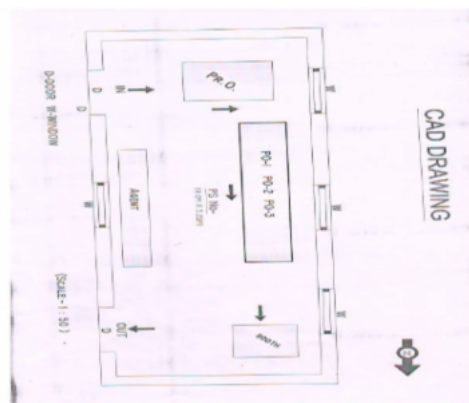

নির্বাচক নিবন্ধন আধিকারিকের স্বাক্ষর

Nazri Naksha

Google Map View

Polling Station Building Front View

Polling Station Front View

Cad View

Key MAP View

1 নাম : পার্বতী দাস স্বামীর নাম : নন্দকিশোর দাস বাড়ির নং : n0031 বয়স : 66 লিঙ্গ : মহিলা ফটো উপলব্ধ	WB/09/055/228059	2 নাম : আঞ্জনা খাতুন (বিবি) স্বামীর নাম : বিমান সেখ বাড়ির নং : n0182 বয়স : 33 লিঙ্গ : মহিলা ফটো উপলব্ধ	WSC0973099	3 নাম : তসলোমা বেগম স্বামীর নাম : কাদির সেখ বাড়ির নং : n0183 বয়স : 33 লিঙ্গ : মহিলা ফটো উপলব্ধ	KSM2478535
4 নাম : জামিরুদ্দিন সেখ পিতার নাম : আব্দুল আজিজ সেখ বাড়ির নং : n0132 বয়স : 63 লিঙ্গ : পুরুষ ফটো উপলব্ধ	HVH2732006	5 নাম : সাবিরুল সেখ পিতার নাম : জামিরুদ্দিন সেখ বাড়ির নং : n0182 বয়স : 33 লিঙ্গ : পুরুষ ফটো উপলব্ধ	WSC0972935	6 নাম : তপ্তি মুনতুবি স্বামীর নাম : সাবিরুল সেখ বাড়ির নং : n0182 বয়স : 33 লিঙ্গ : মহিলা ফটো উপলব্ধ	WSC1264969
7 নাম : মনিরুল সেখ পিতার নাম : জামিরুদ্দিন সেখ বাড়ির নং : n0132 বয়স : 34 লিঙ্গ : পুরুষ ফটো উপলব্ধ	WSC1099282	8 নাম : বাক্কার সেখ পিতার নাম : সাইফুদ্দিন সেখ বাড়ির নং : n0179 বয়স : 59 লিঙ্গ : পুরুষ ফটো উপলব্ধ	WSC0204701	9 নাম : রাজেশ সেখ পিতার নাম : কলিমুদ্দিন সেখ বাড়ির নং : n0180 বয়স : 41 লিঙ্গ : পুরুষ ফটো উপলব্ধ	KSM2250496
10 নাম : রেজিনা খাতুন (বিবি) স্বামীর নাম : রাজেশ সেখ বাড়ির নং : n0180 বয়স : 35 লিঙ্গ : মহিলা ফটো উপলব্ধ	WSC0973081	11 নাম : মুনাক্কা বিবি স্বামীর নাম : জানমহাম্মদ সেখ বাড়ির নং : n0181 বয়স : 72 লিঙ্গ : মহিলা ফটো উপলব্ধ	KSM1906809	12 নাম : পাতু বেগম স্বামীর নাম : ইউসোফ সেখ বাড়ির নং : n0073 বয়স : 55 লিঙ্গ : মহিলা ফটো উপলব্ধ	HVH2405827
13 নাম : আইনুল সেখ পিতার নাম : ইউসোফ সেখ বাড়ির নং : n0073 বয়স : 45 লিঙ্গ : পুরুষ ফটো উপলব্ধ	WSC0972745	14 নাম : খঞ্জনী বিবি স্বামীর নাম : সেখ নকিমুদ্দিন বাড়ির নং : n0122 বয়স : 86 লিঙ্গ : মহিলা ফটো উপলব্ধ	WB/09/055/228302	15 নাম : নাসিমা খাতুন পিতার নাম : নমরুদ সেখ বাড়ির নং : এন0001 বয়স : 26 লিঙ্গ : মহিলা ফটো উপলব্ধ	ZUY1919604
16 নাম : ইসলাম সেখ পিতার নাম : জামিরুদ্দিন বাড়ির নং : n0132 বয়স : 40 লিঙ্গ : পুরুষ ফটো উপলব্ধ	HVH2405868	17 নাম : নারগিস বিবি স্বামীর নাম : মাজারুল সেখ বাড়ির নং : n0134 বয়স : 41 লিঙ্গ : মহিলা ফটো উপলব্ধ	HVH2405892	18 নাম : রূপবান বেগম স্বামীর নাম : সোলেমান সেখ বাড়ির নং : n0059 বয়স : 85 লিঙ্গ : মহিলা ফটো উপলব্ধ	WSC2017192
19 নাম : জিনারা বিবি মায়ের নাম : পিয়ারুল সেখ বাড়ির নং : n0073 বয়স : 36 লিঙ্গ : মহিলা ফটো উপলব্ধ	WSC0972737	20 নাম : মিনু বিবি স্বামীর নাম : অজিত সেখ বাড়ির নং : n0172 বয়স : 46 লিঙ্গ : মহিলা ফটো উপলব্ধ	WSC0973032	21 নাম : পিন্টু সেখ পিতার নাম : অজিত সেখ বাড়ির নং : n0172 বয়স : 35 লিঙ্গ : পুরুষ ফটো উপলব্ধ	WSC1393594
22 নাম : রেনুকা বিবি অন্যান্য : ফকির মহঃ বাড়ির নং : n0125 বয়স : 71 লিঙ্গ : মহিলা ফটো উপলব্ধ	WB/09/055/228221	23 নাম : হামেদা বিবি স্বামীর নাম : দানেশ সেখ বাড়ির নং : n0067 বয়স : 83 লিঙ্গ : মহিলা ফটো উপলব্ধ	WB/09/055/228247	24 নাম : তর্জেনা বিবি স্বামীর নাম : মণ্টু সেখ বাড়ির নং : n0068 বয়স : 50 লিঙ্গ : মহিলা ফটো উপলব্ধ	WB/09/055/228251
25 নাম : কুরবান সেখ পিতার নাম : অজিত সেখ বাড়ির নং : n0172 বয়স : 32 লিঙ্গ : পুরুষ ফটো উপলব্ধ	WSC1393339	26 নাম : নাসমিরা বিবি স্বামীর নাম : পিন্টু সেখ বাড়ির নং : n0172 বয়স : 31 লিঙ্গ : মহিলা ফটো উপলব্ধ	WSC1393321	27 নাম : অজিত সেখ পিতার নাম : আসিরুদ্দিন সেখ বাড়ির নং : n0172 বয়স : 57 লিঙ্গ : পুরুষ ফটো উপলব্ধ	KSM2250322
28 নাম : নন্দকিশোর দাস পিতার নাম : মুগাক্ক ভূষণ দাস বাড়ির নং : n0031 বয়স : 69 লিঙ্গ : পুরুষ ফটো উপলব্ধ	HVH1546274	29 নাম : ফিরোজা বিবি স্বামীর নাম : আনিকুল সেখ বাড়ির নং : n0163 বয়স : 35 লিঙ্গ : মহিলা ফটো উপলব্ধ	WSC1264852	30 নাম : আনিকুল সেখ পিতার নাম : আমির সেখ বাড়ির নং : n0163 বয়স : 38 লিঙ্গ : পুরুষ ফটো উপলব্ধ	WSC1099316