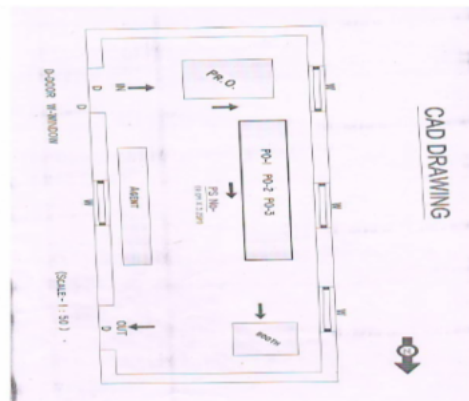

নির্বাচক নিবন্ধন আধিকারিকের স্বাক্ষর

Nazri Naksha

Google Map View

Polling Station Building Front View

Polling Station Front View

Cad View

Key MAP View

1 নাম : পলি দাস স্বামীর নাম: সমীর দাস বাড়ির নং : n0222 বয়স : 40 লিঙ্গ : মহিলা	WSC0208504 ফটো উপলব্ধ	2 নাম : পুলক দাস মায়ের নাম: পলি দাস বাড়ির নং : এন00222 বয়স : 21 লিঙ্গ : পুরুষ	WSC2661437 ফটো উপলব্ধ	3 নাম : রকি কর্মকার পিতার নাম: প্রনাব কর্মকার বাড়ির নং : এন00 বয়স : 21 লিঙ্গ : পুরুষ	WSC2661502 ফটো উপলব্ধ
4 নাম : সম্পা হালদার কর্মকার স্বামীর নাম: সঞ্জয় কর্মকার বাড়ির নং : এন0081 বয়স : 24 লিঙ্গ : মহিলা	WSC2565430 ফটো উপলব্ধ	5 নাম : রিঙ্কু কর্মকার পিতার নাম: প্রাণ কুমার কর্মকার বাড়ির নং : এন081 বয়স : 25 লিঙ্গ : পুরুষ	WSC1894633 ফটো উপলব্ধ	6 নাম : সুভাষ কর্মকার পিতার নাম: প্রান কুমার কর্মকার বাড়ির নং : জগন্নাথপুর বয়স : 33 লিঙ্গ : পুরুষ	WSC1478783 ফটো উপলব্ধ
7 নাম : অজিত কর্মকার পিতার নাম: অতীমনন কর্মকার বাড়ির নং : n0079 বয়স : 50 লিঙ্গ : পুরুষ	WSC2648608 ফটো উপলব্ধ	8 নাম : চিত্ত কর্মকার পিতার নাম: শঙ্কর কর্মকার বাড়ির নং : n0088 বয়স : 38 লিঙ্গ : পুরুষ	HVH2721504 ফটো উপলব্ধ	9 নাম : অর্জুন কর্মকার নুনিয়া পিতার নাম: স্বরোজ কর্মকার বাড়ির নং : n0087 বয়স : 29 লিঙ্গ : পুরুষ	WSC1592666 ফটো উপলব্ধ
10 নাম : পাপাই কর্মকার পিতার নাম: অজিত কর্মকার বাড়ির নং : এন079 বয়স : 26 লিঙ্গ : পুরুষ	WSC1910231 ফটো উপলব্ধ	11 নাম : মামোনি কর্মকার স্বামীর নাম: সুভাষ কর্মকার বাড়ির নং : এন081 বয়স : 26 লিঙ্গ : মহিলা	WSC1894583 ফটো উপলব্ধ	12 নাম : অনিতা কর্মকার স্বামীর নাম: স্বরোজ কর্মকার বাড়ির নং : n0087 বয়স : 55 লিঙ্গ : মহিলা	WSC2027852 ফটো উপলব্ধ
13 নাম : নয়ন কর্মকার পিতার নাম: বিজয় কর্মকার বাড়ির নং : n0086 বয়স : 33 লিঙ্গ : পুরুষ	WSC1265081 ফটো উপলব্ধ	14 নাম : টগরী কর্মকার স্বামীর নাম: বিজয় কর্মকার বাড়ির নং : n0086 বয়স : 63 লিঙ্গ : মহিলা	WB/09/055/228350 ফটো উপলব্ধ	15 নাম : বিজয় কর্মকার পিতার নাম: অভিমু্য কর্মকার বাড়ির নং : n0086 বয়স : 86 লিঙ্গ : মহিলা	WB/09/055/228349 ফটো উপলব্ধ
16 নাম : সঞ্জয় কর্মকার পিতার নাম: প্রান কুমার কর্মকার বাড়ির নং : n0081 বয়স : 31 লিঙ্গ : পুরুষ	WSC1507631 ফটো উপলব্ধ	17 নাম : সুমিতা কর্মকার স্বামীর নাম: অজিত কর্মকার বাড়ির নং : n0079 বয়স : 43 লিঙ্গ : মহিলা	HVH2094803 ফটো উপলব্ধ	18 নাম : প্রানকুমার কর্মকার পিতার নাম: অভিমু্য কর্মকার বাড়ির নং : n0081 বয়স : 63 লিঙ্গ : পুরুষ	WB/09/055/228353 ফটো উপলব্ধ
19 নাম : মায়ারানী কর্মকার স্বামীর নাম: প্রানকুমার কর্মকার বাড়ির নং : n0081 বয়স : 57 লিঙ্গ : মহিলা	WB/09/055/228354 ফটো উপলব্ধ	20 নাম : সপ্তম কর্মকার পিতার নাম: বিজয় কর্মকার বাড়ির নং : n0086 বয়স : 40 লিঙ্গ : পুরুষ	HVH2789337 ফটো উপলব্ধ	21 নাম : জ্যোৎস্না দাস (কর্মকার) স্বামীর নাম: সপ্তম কর্মকার বাড়ির নং : n0086 বয়স : 30 লিঙ্গ : মহিলা	WSC1394204 ফটো উপলব্ধ
22 নাম : টুনটুনি কর্মকার (নুনিয়া) স্বামীর নাম: উত্তম কর্মকার বাড়ির নং : n0086 বয়স : 30 লিঙ্গ : মহিলা	WSC1394196 ফটো উপলব্ধ	23 নাম : স্বরোজ কর্মকার পিতার নাম: অভিমু্য কর্মকার বাড়ির নং : n0087 বয়স : 61 লিঙ্গ : পুরুষ	WSC2014702 ফটো উপলব্ধ	24 নাম : তাপস নুনিয়া কর্মকার পিতার নাম: স্বরোজ কর্মকার বাড়ির নং : n0087 বয়স : 31 লিঙ্গ : পুরুষ	WSC1265057 ফটো উপলব্ধ
25 নাম : উত্তম কর্মকার পিতার নাম: বিজয় কর্মকার বাড়ির নং : n0245 বয়স : 43 লিঙ্গ : পুরুষ	HVH2406171 ফটো উপলব্ধ	26 নাম : প্রণব কর্মকার পিতার নাম: বিভূতি ভূষণ কর্মকার বাড়ির নং : n0088 বয়স : 42 লিঙ্গ : পুরুষ	HVH2555050 ফটো উপলব্ধ	27 নাম : বিশাখা ভাস্কর কর্মকার স্বামীর নাম: দীপক কর্মকার বাড়ির নং : n0088 বয়স : 33 লিঙ্গ : মহিলা	WSC1265099 ফটো উপলব্ধ
28 নাম : দীপক কর্মকার পিতার নাম: শঙ্কর কর্মকার বাড়ির নং : n0088 বয়স : 38 লিঙ্গ : পুরুষ	HVH2721231 ফটো উপলব্ধ	29 নাম : পিঙ্কি ভাস্কর কর্মকার স্বামীর নাম: চিত্ত কর্মকার বাড়ির নং : n0088 বয়স : 29 লিঙ্গ : মহিলা	WSC1507748 ফটো উপলব্ধ	30 নাম : উমারানী সিংহ কর্মকার স্বামীর নাম: জিতু কর্মকার বাড়ির নং : n0088 বয়স : 32 লিঙ্গ : মহিলা	WSC1265073 ফটো উপলব্ধ