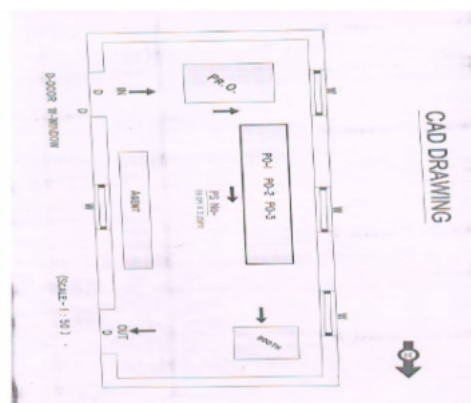

নির্বাচক নিবন্ধন আধিকারিকের স্বাক্ষর

Nazri Naksha

Google Map View

Polling Station Building Front View

Polling Station Front View

Cad View

Key MAP View

1 নাম : আবদুর রশিদ পিতার নাম: ইনসান আলি বাড়ির নং : n0036 বয়স : 51 লিঙ্গ : পুরুষ	HVH1546373 ফটো উপলব্ধ	2 নাম : ওয়ালিউজ্জামান পিতার নাম: তামিজুদ্দিন বাড়ির নং : n0036 বয়স : 36 লিঙ্গ : পুরুষ	HVH2661627 ফটো উপলব্ধ	3 নাম : মোসাঃ কাসিমাতুন্নাহার পিতার নাম: মোঃ মফিজুদ্দিন বাড়ির নং : n0019 বয়স : 34 লিঙ্গ : মহিলা	WSC1508001 ফটো উপলব্ধ
4 নাম : আবু তাহের পিতার নাম: মফিজুদ্দিন সেখ বাড়ির নং : n0019 বয়স : 62 লিঙ্গ : পুরুষ	WSC1508365 ফটো উপলব্ধ	5 নাম : অনজেরা বিবি স্বামীর নাম: কানী এম্রাইল বাড়ির নং : n0019 বয়স : 63 লিঙ্গ : মহিলা	HVH2555092 ফটো উপলব্ধ	6 নাম : মফিজুদ্দিন সেখ পিতার নাম: কায়েম আলি বাড়ির নং : n0019 বয়স : 63 লিঙ্গ : পুরুষ	HVH0054767 ফটো উপলব্ধ
7 নাম : টলিয়াবুদ্দিন স্বামীর নাম: মফিজুদ্দিন সেখ বাড়ির নং : n0019 বয়স : 62 লিঙ্গ : মহিলা	HVH0054981 ফটো উপলব্ধ	8 নাম : সদাগর আলি পিতার নাম: লোকমান বাড়ির নং : n0019 বয়স : 53 লিঙ্গ : পুরুষ	WB/09/055/231187 ফটো উপলব্ধ	9 নাম : হাওয়ানুর বেওয়া স্বামীর নাম: রিয়াজুদ্দিন বাড়ির নং : n0001 বয়স : 79 লিঙ্গ : মহিলা	WB/09/055/231166 ফটো উপলব্ধ
10 নাম : ইয়াদ হোসেন পিতার নাম: রিয়াজুদ্দিন বিশ্বাস বাড়ির নং : n0001 বয়স : 61 লিঙ্গ : পুরুষ	HVH2095701 ফটো উপলব্ধ	11 নাম : ইউসুফ আলি পিতার নাম: ইয়াদ হোসেন বাড়ির নং : n0001 বয়স : 63 লিঙ্গ : পুরুষ	WSC1394444 ফটো উপলব্ধ	12 নাম : পানফুল বিবি স্বামীর নাম: ইউনুস মহম্মদ বাড়ির নং : n0037 বয়স : 71 লিঙ্গ : মহিলা	HVH1546340 ফটো উপলব্ধ
13 নাম : মোঃ আব্দুল ওয়ালিদ পিতার নাম: আব্দুলহালিম কামিল বাড়ির নং : n0053 বয়স : 38 লিঙ্গ : পুরুষ	WSC0919621 ফটো উপলব্ধ	14 নাম : রোজিনা খাতুন পিতার নাম: আবদুল্লা ইকবাল বাড়ির নং : n0053 বয়স : 34 লিঙ্গ : মহিলা	WSC1100189 ফটো উপলব্ধ	15 নাম : ফতেমা খাতুন স্বামীর নাম: মোঃ সাইদুর রহমান বাড়ির নং : n0185 বয়স : 33 লিঙ্গ : মহিলা	WSC1180421 ফটো উপলব্ধ
16 নাম : জেকের আলি পিতার নাম: ইয়াসিন সেখ বাড়ির নং : n0018 বয়স : 60 লিঙ্গ : পুরুষ	WSC1979772 ফটো উপলব্ধ	17 নাম : মর্শেদা স্বামীর নাম: জেকের আলি বাড়ির নং : n0018 বয়স : 61 লিঙ্গ : মহিলা	WSC1971332 ফটো উপলব্ধ	18 নাম : সরিফা বিবি স্বামীর নাম: মেরাজুল বাড়ির নং : n0165 বয়স : 42 লিঙ্গ : মহিলা	HVH2555233 ফটো উপলব্ধ
19 নাম : আসরাফ আলি পিতার নাম: আইনুদ্দিন সেখ বাড়ির নং : n0168 বয়স : 41 লিঙ্গ : পুরুষ	HVH2555662 ফটো উপলব্ধ	20 নাম : মোঃ সাইদুর রহমান পিতার নাম: মোঃ জিল্লার রহমান বাড়ির নং : n0170 বয়স : 44 লিঙ্গ : পুরুষ	HVH2808699 ফটো উপলব্ধ	21 নাম : দেলনুর বিবি স্বামীর নাম: মোঃ জিল্লার রহমান বাড়ির নং : n0171 বয়স : 68 লিঙ্গ : মহিলা	HVH2808715 ফটো উপলব্ধ
22 নাম : রেহানা খাতুন বিবি স্বামীর নাম: শোশবুর সেখ বাড়ির নং : n0162 বয়স : 40 লিঙ্গ : মহিলা	WSC0213025 ফটো উপলব্ধ	23 নাম : মজিবুর রহমান পিতার নাম: আমির সেখ বাড়ির নং : n0163 বয়স : 49 লিঙ্গ : পুরুষ	HVH2096196 ফটো উপলব্ধ	24 নাম : তাসলেমা বিবি স্বামীর নাম: মজিবুর রহমান বাড়ির নং : n0163 বয়স : 40 লিঙ্গ : মহিলা	HVH2407286 ফটো উপলব্ধ
25 নাম : বেগম বিবি স্বামীর নাম: সামাযুন সেখ বাড়ির নং : n0156 বয়স : 42 লিঙ্গ : মহিলা	HVH2555175 ফটো উপলব্ধ	26 নাম : নাজেরা বিবি স্বামীর নাম: আসরাফ আলি বাড়ির নং : n0168 বয়স : 52 লিঙ্গ : মহিলা	HVH2789568 ফটো উপলব্ধ	27 নাম : জাহাঙ্গীর আলম পিতার নাম: সৈবুর রহমান বাড়ির নং : n0077 বয়স : 39 লিঙ্গ : পুরুষ	HVH2407773 ফটো উপলব্ধ
28 নাম : রোকিয়া খাতুন স্বামীর নাম: জাহাঙ্গীর আলম বাড়ির নং : n0077 বয়স : 31 লিঙ্গ : মহিলা	WSC1265446 ফটো উপলব্ধ	29 নাম : রফিকুল ইসলাম পিতার নাম: ফারমুজ আলী বাড়ির নং : n0077 বয়স : 53 লিঙ্গ : পুরুষ	WSC1971860 ফটো উপলব্ধ	30 নাম : শাহ আলাম মায়ের নাম: মছুবুল সেখ বাড়ির নং : n0077 বয়স : 38 লিঙ্গ : পুরুষ	HVH2732550 ফটো উপলব্ধ