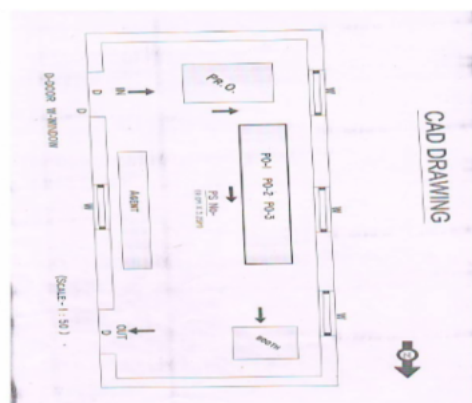

নির্বাচক নিবন্ধন আধিকারিকের স্বাক্ষর

Nazri Naksha

Google Map View

Polling Station Building Front View

Polling Station Front View

Cad View

Key MAP View

1 নাম : গোলন বিবি স্বামীর নাম: ফজলু সেখ বাড়ির নং : n0021 বয়স : 74 লিঙ্গ : মহিলা	HVH2401669 ফটো উপলব্ধ	2 নাম : জাইদুল হক পিতার নাম: আব্দুল সালাম বাড়ির নং : n0024 বয়স : 73 লিঙ্গ : পুরুষ	WSC1266006 ফটো উপলব্ধ	3 নাম : বেহলা বেওয়া স্বামীর নাম: আব্দুর রাজ্জাক বাড়ির নং : n0025 বয়স : 76 লিঙ্গ : মহিলা	WSC1993369 ফটো উপলব্ধ
4 নাম : সাবদুল হক মায়ের নাম: আব্দুর রাজ্জাক বাড়ির নং : n0025 বয়স : 36 লিঙ্গ : পুরুষ	HVH2719102 ফটো উপলব্ধ	5 নাম : বাদিরুল ইসলাম পিতার নাম: আবুল কাশেম বাড়ির নং : n0028 বয়স : 43 লিঙ্গ : পুরুষ	HVH2719151 ফটো উপলব্ধ	6 নাম : রেজিনা বিবি স্বামীর নাম: বাদিরুল ইসলাম বাড়ির নং : n0028 বয়স : 39 লিঙ্গ : মহিলা	WSC0217232 ফটো উপলব্ধ
7 নাম : জেমিলা বিবি স্বামীর নাম: আব্দুল বাসেদ বাড়ির নং : n0006 বয়স : 76 লিঙ্গ : মহিলা	WSC1993278 ফটো উপলব্ধ	8 নাম : ডলিয়ারা বিবি স্বামীর নাম: সারিফুল হক বাড়ির নং : n0006 বয়স : 49 লিঙ্গ : মহিলা	WSC2036234 ফটো উপলব্ধ	9 নাম : মুরসালামা পিতার নাম: আব্দুল বাসেদ বাড়ির নং : n0006 বয়স : 43 লিঙ্গ : পুরুষ	WSC1394980 ফটো উপলব্ধ
10 নাম : তরিকুল ইসলাম পিতার নাম: মোঃ আবুল খালেক বাড়ির নং : n0008 বয়স : 50 লিঙ্গ : পুরুষ	WSC1266105 ফটো উপলব্ধ	11 নাম : মাজেদা বিবি স্বামীর নাম: মুজাল হক বাড়ির নং : n0016 বয়স : 86 লিঙ্গ : মহিলা	WSC1983048 ফটো উপলব্ধ	12 নাম : টুয়েরা বিবি স্বামীর নাম: নুরবক্ত সেখ বাড়ির নং : n0016 বয়স : 45 লিঙ্গ : মহিলা	WSC1981182 ফটো উপলব্ধ
13 নাম : লায়লি বিবি স্বামীর নাম: হাবিবুর রহমান বাড়ির নং : n0052 বয়স : 75 লিঙ্গ : মহিলা	WSC2028348 ফটো উপলব্ধ	14 নাম : হাসিমুদ্দিন পিতার নাম: হাবিবুর রহমান বাড়ির নং : n0052 বয়স : 43 লিঙ্গ : পুরুষ	HVH2402626 ফটো উপলব্ধ	15 নাম : মাজেরা বিবি স্বামীর নাম: হাসিমুদ্দিন বাড়ির নং : n0052 বয়স : 38 লিঙ্গ : মহিলা	WSC0974865 ফটো উপলব্ধ
16 নাম : তাসলেমা বিবি স্বামীর নাম: কুতুবুদ্দিন সেখ বাড়ির নং : n0002 বয়স : 48 লিঙ্গ : মহিলা	HVH2088219 ফটো উপলব্ধ	17 নাম : পিয়ারন বিবি স্বামীর নাম: আকবর আলি বাড়ির নং : n0003 বয়স : 85 লিঙ্গ : মহিলা	WSC2035210 ফটো উপলব্ধ	18 নাম : সায়েরা বিবি স্বামীর নাম: কলিমুদ্দিন বাড়ির নং : n0005 বয়স : 56 লিঙ্গ : মহিলা	WSC1974468 ফটো উপলব্ধ
19 নাম : জরিলা বিবি স্বামীর নাম: সের মহম্মদ বাড়ির নং : n0007 বয়স : 75 লিঙ্গ : মহিলা	HVH1480516 ফটো উপলব্ধ	20 নাম : মোঃ তৈমুর হোসেন পিতার নাম: সের মহম্মদ বাড়ির নং : n0007 বয়স : 36 লিঙ্গ : পুরুষ	WSC0217794 ফটো উপলব্ধ	21 নাম : মুর্শেদ আলি পিতার নাম: সের মহম্মদ বাড়ির নং : n0007 বয়স : 31 লিঙ্গ : পুরুষ	WSC1394881 ফটো উপলব্ধ
22 নাম : সফিকুল ইসলাম পিতার নাম: আব্দুল খালেদ বাড়ির নং : n0008 বয়স : 55 লিঙ্গ : পুরুষ	WB/09/055/213008 ফটো উপলব্ধ	23 নাম : ফুলতুসি বিবি স্বামীর নাম: সফিকুল ইসলাম বাড়ির নং : n0008 বয়স : 51 লিঙ্গ : মহিলা	HVH1480524 ফটো উপলব্ধ	24 নাম : ফুলেরা বেওয়া স্বামীর নাম: নুরবক্ত বাড়ির নং : n0020 বয়স : 56 লিঙ্গ : মহিলা	WSC2744175 ফটো উপলব্ধ
25 নাম : আব্দুল সালাম পিতার নাম: বাহার আলি বাড়ির নং : n0024 বয়স : 65 লিঙ্গ : পুরুষ	WSC2034908 ফটো উপলব্ধ	26 নাম : তয়েরা বিবি স্বামীর নাম: আব্দুল সালাম বাড়ির নং : n0024 বয়স : 60 লিঙ্গ : মহিলা	WSC2034882 ফটো উপলব্ধ	27 নাম : সহিদুল ইসলাম পিতার নাম: আব্দুল সালাম বাড়ির নং : n0024 বয়স : 33 লিঙ্গ : পুরুষ	HVH2728798 ফটো উপলব্ধ
28 নাম : জায়দুল সেখ পিতার নাম: ফজলু সেখ বাড়ির নং : n0021 বয়স : 30 লিঙ্গ : মহিলা	WSC1508431 ফটো উপলব্ধ	29 নাম : মোতাহার হোসেন পিতার নাম: মানুরাফিন সেখ বাড়ির নং : n0033 বয়স : 40 লিঙ্গ : পুরুষ	HVH2551711 ফটো উপলব্ধ	30 নাম : অসাদুল হোক পিতার নাম: মানুরাফিন সেখ বাড়ির নং : n0033 বয়স : 38 লিঙ্গ : পুরুষ	HVH2551729 ফটো উপলব্ধ