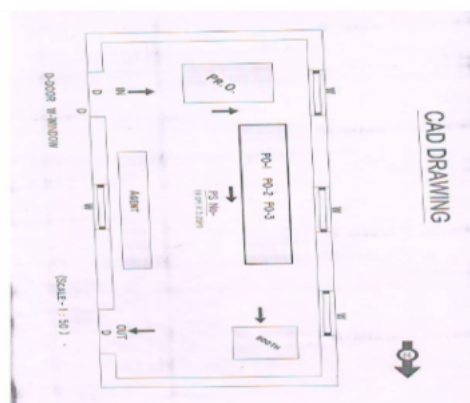

নির্বাচক নিবন্ধন আধিকারিকের স্বাক্ষর

Nazri Naksha

Google Map View

Polling Station Building Front View

Polling Station Front View

Cad View

Key MAP View

1 নাম : জাহির সেখ পিতার নাম: আইনুদ্দিন সেখ বাড়ির নং : n0078 বয়স : 43 লিঙ্গ : পুরুষ	HVH2402105 ফটো উপলব্ধ	2 নাম : রিয়াজুদ্দিন সেখ মায়ের নাম: রেন বেওয়া বাড়ির নং : n0079 বয়স : 43 লিঙ্গ : পুরুষ	HVH2402253 ফটো উপলব্ধ	3 নাম : মানজুরা বিবি স্বামীর নাম: রিয়াজুদ্দিন সেখ বাড়ির নং : n0081 বয়স : 43 লিঙ্গ : মহিলা	HVH2089407 ফটো উপলব্ধ
4 নাম : ডলিয়ারা বিবি স্বামীর নাম: জানমহম্মদ সেখ বাড়ির নং : n0049 বয়স : 43 লিঙ্গ : মহিলা	WSC0975672 ফটো উপলব্ধ	5 নাম : হামেদ সেখ পিতার নাম: ফজল সেখ বাড়ির নং : n0077 বয়স : 43 লিঙ্গ : পুরুষ	WSC1180587 ফটো উপলব্ধ	6 নাম : হবনুর বিবি স্বামীর নাম: আমজাদ আলী সেখ বাড়ির নং : n0015 বয়স : 87 লিঙ্গ : মহিলা	WSC2108090 ফটো উপলব্ধ
7 নাম : লালবানু বিবি স্বামীর নাম: আলম বিশ্বাস বাড়ির নং : n0054 বয়স : 43 লিঙ্গ : মহিলা	HVH2402733 ফটো উপলব্ধ	8 নাম : আলম বিশ্বাস পিতার নাম: নাজিরুদ্দিন বিশ্বাস বাড়ির নং : n0054 বয়স : 45 লিঙ্গ : পুরুষ	WSC2040020 ফটো উপলব্ধ	9 নাম : অহিদা বিবি স্বামীর নাম: ইয়ান আলী বাড়ির নং : n0054 বয়স : 40 লিঙ্গ : মহিলা	HVH2551992 ফটো উপলব্ধ
10 নাম : রুমেল্লা বিবি স্বামীর নাম: জাকির আলি বাড়ির নং : n0013 বয়স : 45 লিঙ্গ : মহিলা	WSC1395250 ফটো উপলব্ধ	11 নাম : জাকির আলি পিতার নাম: হোসেন আলি বাড়ির নং : n0013 বয়স : 55 লিঙ্গ : পুরুষ	WSC2037778 ফটো উপলব্ধ	12 নাম : আদরিয়া খাতুন পিতার নাম: ফজলুর সেখ বাড়ির নং : n0010 বয়স : 35 লিঙ্গ : মহিলা	WSC0975524 ফটো উপলব্ধ
13 নাম : মোঃনাসের আলী পিতার নাম: ফজল সেখ বাড়ির নং : n0010 বয়স : 40 লিঙ্গ : পুরুষ	WSC0221101 ফটো উপলব্ধ	14 নাম : খোসবানু বেওয়া স্বামীর নাম: হোসেন সেখ আলি বাড়ির নং : n0013 বয়স : 79 লিঙ্গ : মহিলা	WSC2037729 ফটো উপলব্ধ	15 নাম : মোঃ ফারুক পিতার নাম: তাজামুল সেখ বাড়ির নং : n0224 বয়স : 34 লিঙ্গ : পুরুষ	WSC1101179 ফটো উপলব্ধ
16 নাম : সাজ্জাদ আলি পিতার নাম: রফিক সেখ বাড়ির নং : n0224 বয়স : 44 লিঙ্গ : পুরুষ	WB/09/055/213624 ফটো উপলব্ধ	17 নাম : সায়রুল্লা বিবি স্বামীর নাম: আব্দুল কাশিম বাড়ির নং : n0224 বয়স : 69 লিঙ্গ : মহিলা	WB/09/055/213488 ফটো উপলব্ধ	18 নাম : সানজুরা খাতুন স্বামীর নাম: লাল মহম্মদ বাড়ির নং : n0049 বয়স : 34 লিঙ্গ : মহিলা	WSC1508944 ফটো উপলব্ধ
19 নাম : নাজির হোসেন পিতার নাম: মোবারক বাড়ির নং : n0065 বয়স : 57 লিঙ্গ : পুরুষ	WSC2038867 ফটো উপলব্ধ	20 নাম : আনজুরা বিবি স্বামীর নাম: আব্দুল সেখ বাড়ির নং : n0049 বয়স : 33 লিঙ্গ : মহিলা	WSC1266386 ফটো উপলব্ধ	21 নাম : তরল বিবি স্বামীর নাম: সামিজুল সেখ বাড়ির নং : n0049 বয়স : 51 লিঙ্গ : মহিলা	WSC1966407 ফটো উপলব্ধ
22 নাম : নজেরা বিবি স্বামীর নাম: রিয়াজুদ্দিন সেখ বাড়ির নং : n0049 বয়স : 63 লিঙ্গ : মহিলা	WSC2037612 ফটো উপলব্ধ	23 নাম : আয়াতুন খাতুন স্বামীর নাম: ইসমাইল সেখ বাড়ির নং : n0049 বয়স : 31 লিঙ্গ : মহিলা	WSC1266337 ফটো উপলব্ধ	24 নাম : ইসমাইল সেখ পিতার নাম: এমাজুদ্দিন সেখ বাড়ির নং : n0049 বয়স : 40 লিঙ্গ : পুরুষ	WSC0220673 ফটো উপলব্ধ
25 নাম : রহিমা বেওয়া স্বামীর নাম: এমাজুদ্দিন বাড়ির নং : n0049 বয়স : 68 লিঙ্গ : মহিলা	WSC2037141 ফটো উপলব্ধ	26 নাম : সামিজুল সেখ পিতার নাম: মহিউদ্দিন সেখ বাড়ির নং : n0049 বয়স : 66 লিঙ্গ : পুরুষ	WSC1966977 ফটো উপলব্ধ	27 নাম : সানু সেখ পিতার নাম: রিয়াজুদ্দিন সেখ বাড়ির নং : n0049 বয়স : 33 লিঙ্গ : পুরুষ	WSC1266295 ফটো উপলব্ধ
28 নাম : লালমহম্মদ সেখ পিতার নাম: রিয়াজুদ্দিন সেখ বাড়ির নং : n0049 বয়স : 33 লিঙ্গ : পুরুষ	WSC1180777 ফটো উপলব্ধ	29 নাম : তাহিদ সেখ পিতার নাম: আব্দুল বাসির বাড়ির নং : n0023 বয়স : 33 লিঙ্গ : পুরুষ	WSC1180785 ফটো উপলব্ধ	30 নাম : ফিরোজা বিবি স্বামীর নাম: সমির সেখ বাড়ির নং : n0023 বয়স : 39 লিঙ্গ : মহিলা	WSC1100890 ফটো উপলব্ধ