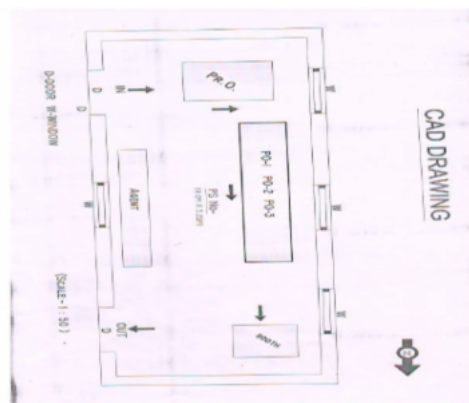

নির্বাচক নিবন্ধন আধিকারিকের স্বাক্ষর

Nazri Naksha

Google Map View

Polling Station Building Front View

Polling Station Front View

Cad View

Key MAP View

1 নাম : হানিফ সেখ পিতার নাম : সাব্বার আলি বাড়ির নং : n0044 বয়স : 42 লিঙ্গ : পুরুষ	HVH2403467 ফটো উপলব্ধ	2 নাম : রইমান পিতার নাম : আব্দুল সালাম বাড়ির নং : n0057 বয়স : 51 লিঙ্গ : পুরুষ	WSC2045813 ফটো উপলব্ধ	3 নাম : আব্দুল সাত্তার পিতার নাম : নাইমুল হক বাড়ির নং : n0049 বয়স : 53 লিঙ্গ : পুরুষ	WSC2135259 ফটো উপলব্ধ
4 নাম : আলফাজ হোসেন পিতার নাম : আবদুস সাত্তার বাড়ির নং : n0049 বয়স : 39 লিঙ্গ : পুরুষ	WSC2779478 ফটো উপলব্ধ	5 নাম : আফরোজা বিবি স্বামীর নাম : আবুল কাশেম বাড়ির নং : n0054 বয়স : 44 লিঙ্গ : মহিলা	WSC1101963 ফটো উপলব্ধ	6 নাম : মোহ মিশকুল হক পিতার নাম : সাদাকাস বাড়ির নং : n0064 বয়স : 39 লিঙ্গ : পুরুষ	WSC0977348 ফটো উপলব্ধ
7 নাম : জেনরুণ কবির পিতার নাম : সাদাকাস বাড়ির নং : n0064 বয়স : 49 লিঙ্গ : পুরুষ	WSC1509694 ফটো উপলব্ধ	8 নাম : ফুলতুসি বিবি স্বামীর নাম : রইমান বাড়ির নং : n0057 বয়স : 48 লিঙ্গ : মহিলা	WSC2045839 ফটো উপলব্ধ	9 নাম : জরিনা বিবি স্বামীর নাম : মজুম হোসেন বাড়ির নং : n0067 বয়স : 39 লিঙ্গ : মহিলা	WSC1102631 ফটো উপলব্ধ
10 নাম : তোফাজ্জল হোসেন পিতার নাম : আব্দুল সিদ্দিক বাড়ির নং : n0060 বয়স : 46 লিঙ্গ : পুরুষ	HVH2553147 ফটো উপলব্ধ	11 নাম : মোমিনা বিবি স্বামীর নাম : আবুল কালাম বাড়ির নং : n0045 বয়স : 61 লিঙ্গ : মহিলা	WSC2046282 ফটো উপলব্ধ	12 নাম : সামিরুন বেওয়া স্বামীর নাম : কলিমুদ্দিন বাড়ির নং : n0046 বয়স : 96 লিঙ্গ : মহিলা	WB/09/055/216709 ফটো উপলব্ধ
13 নাম : তাজমিনা হিবি স্বামীর নাম : মাজারুল ইসলাম বাড়ির নং : n0060 বয়স : 39 লিঙ্গ : মহিলা	HVH2719946 ফটো উপলব্ধ	14 নাম : আব্দুল্লাহ সেখ পিতার নাম : মাহাতাব সেখ বাড়ির নং : n0062 বয়স : 62 লিঙ্গ : পুরুষ	HVH0428953 ফটো উপলব্ধ	15 নাম : নবির সেখ পিতার নাম : বাণী ইসরাইল বাড়ির নং : n0098 বয়স : 43 লিঙ্গ : পুরুষ	HVH2090926 ফটো উপলব্ধ
16 নাম : আনাকুল ইসলাম পিতার নাম : উম্মার আলী বাড়ির নং : n0016 বয়স : 43 লিঙ্গ : পুরুষ	HVH2729754 ফটো উপলব্ধ	17 নাম : ভোগল আলি পিতার নাম : রমজান আলি বাড়ির নং : n0084 বয়স : 55 লিঙ্গ : পুরুষ	WSC2058014 ফটো উপলব্ধ	18 নাম : সোলেমান বেওয়া পিতার নাম : লালবোর হোসেন বাড়ির নং : n0063 বয়স : 30 লিঙ্গ : পুরুষ	WSC1479047 ফটো উপলব্ধ
19 নাম : লালবানু বেওয়া স্বামীর নাম : সাজ্জাদ বাড়ির নং : n0030 বয়স : 74 লিঙ্গ : মহিলা	WB/09/055/216681 ফটো উপলব্ধ	20 নাম : নুহর সেখ পিতার নাম : আব্দুল কাশেম বাড়ির নং : n0030 বয়স : 72 লিঙ্গ : পুরুষ	WSC2095289 ফটো উপলব্ধ	21 নাম : তজ্জেমা বিবি স্বামীর নাম : নুহর সেখ বাড়ির নং : n0030 বয়স : 62 লিঙ্গ : মহিলা	WSC2094902 ফটো উপলব্ধ
22 নাম : আলিয়াবু বিবি স্বামীর নাম : হাবিবুর রহমান বাড়ির নং : n0030 বয়স : 40 লিঙ্গ : মহিলা	HVH2553170 ফটো উপলব্ধ	23 নাম : আসাদুল সেখ মায়ের নাম : লালবানু বেওয়া বাড়ির নং : n0030 বয়স : 43 লিঙ্গ : পুরুষ	HVH2552859 ফটো উপলব্ধ	24 নাম : জেলেখা বিবি স্বামীর নাম : আসাদুল সেখ বাড়ির নং : n0030 বয়স : 40 লিঙ্গ : মহিলা	HVH2553188 ফটো উপলব্ধ
25 নাম : জোহা কুলুম মায়ের নাম : লালবানু বেওয়া বাড়ির নং : n0030 বয়স : 39 লিঙ্গ : পুরুষ	HVH2552941 ফটো উপলব্ধ	26 নাম : রেজবানু কুমারী (বিবি) স্বামীর নাম : জোহা কুলুম সেখ বাড়ির নং : n0030 বয়স : 35 লিঙ্গ : মহিলা	WSC1102110 ফটো উপলব্ধ	27 নাম : মক্তার হোসেন পিতার নাম : রুস্তম সেখ বাড়ির নং : n0030 বয়স : 43 লিঙ্গ : পুরুষ	HVH2552933 ফটো উপলব্ধ
28 নাম : সাকিবুর রহমান পিতার নাম : সাজ্জাদ রহমান বাড়ির নং : n0030 বয়স : 33 লিঙ্গ : পুরুষ	WSC1181221 ফটো উপলব্ধ	29 নাম : মানুয়ারা বিবি স্বামীর নাম : আবদুল্লাহ সেখ বাড়ির নং : n0062 বয়স : 56 লিঙ্গ : মহিলা	WSC2043842 ফটো উপলব্ধ	30 নাম : জাইনুর বিবি স্বামীর নাম : জুব্বার রহমান বাড়ির নং : n0062 বয়স : 55 লিঙ্গ : মহিলা	WSC2044386 ফটো উপলব্ধ