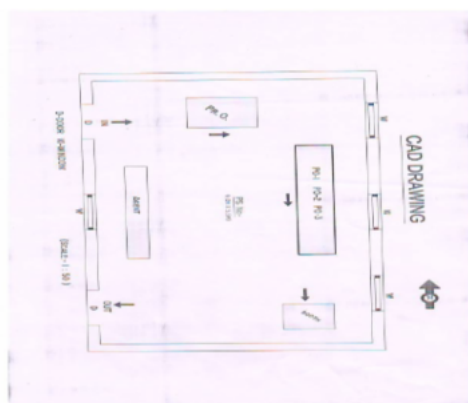

নির্বাচক নিবন্ধন আধিকারিকের স্বাক্ষর

Nazri Naksha

Google Map View

Polling Station Building Front View

Polling Station Front View

Cad View

Key MAP View

1 নাম : মরিয়ম স্বামীর নাম: মোসলেম বাড়ির নং : n0010 বয়স : 71 লিঙ্গ : মহিলা ফটো উপলব্ধ	WB/09/055/225378	2 নাম : রেজাউল হক পিতার নাম: মোসলেম সেখ বাড়ির নং : n0010 বয়স : 50 লিঙ্গ : পুরুষ ফটো উপলব্ধ	WSC1975796	3 নাম : সাদ্দাম হোসেন পিতার নাম: আলীউদ্দিন সেখ বাড়ির নং : n0010 বয়স : 33 লিঙ্গ : পুরুষ ফটো উপলব্ধ	WSC1103522
4 নাম : উমেসা বিবি স্বামীর নাম: রেজাউল সেখ বাড়ির নং : n0183 বয়স : 56 লিঙ্গ : মহিলা ফটো উপলব্ধ	WB/09/055/531895	5 নাম : দোলন দাস স্বামীর নাম: প্রকাশচন্দ্র দাস বাড়ির নং : n0181 বয়স : 38 লিঙ্গ : মহিলা ফটো উপলব্ধ	WSC0232017	6 নাম : তারিকুল ইসলাম পিতার নাম: গিয়াসুদ্দিন মণ্ডল বাড়ির নং : n0179 বয়স : 51 লিঙ্গ : পুরুষ ফটো উপলব্ধ	HVH0054742
7 নাম : রাজীব দাস পিতার নাম: বীরেন্দ্র নাথ দাস বাড়ির নং : n0149 বয়স : 37 লিঙ্গ : পুরুষ ফটো উপলব্ধ	WSC1103290	8 নাম : আলেমা বিবি স্বামীর নাম: মোজাম্মেল হক বাড়ির নং : n0155 বয়স : 56 লিঙ্গ : মহিলা ফটো উপলব্ধ	WSC1929447	9 নাম : হারুন রশিদ পিতার নাম: হুমায়ন সেখ বাড়ির নং : n0187 বয়স : 35 লিঙ্গ : পুরুষ ফটো উপলব্ধ	WSC1103498
10 নাম : হাসিবুল সেখ পিতার নাম: ইয়াসুদ্দিন সেখ বাড়ির নং : n0189 বয়স : 59 লিঙ্গ : পুরুষ ফটো উপলব্ধ	WSC0919886	11 নাম : পানসুরা বিবি স্বামীর নাম: হাসিবুল সেখ বাড়ির নং : n0190 বয়স : 52 লিঙ্গ : মহিলা ফটো উপলব্ধ	WSC0919894	12 নাম : মোজাম্মেল হক পিতার নাম: জয়নাল বাড়ির নং : n0223 বয়স : 72 লিঙ্গ : পুরুষ ফটো উপলব্ধ	WB/09/055/504321
13 নাম : রেখা বিবি স্বামীর নাম: মুক্তার সেখ বাড়ির নং : n0213 বয়স : 61 লিঙ্গ : মহিলা ফটো উপলব্ধ	HVH2093706	14 নাম : সুলেখা দিবি স্বামীর নাম: রেজাউল হক বাড়ির নং : n0146 বয়স : 43 লিঙ্গ : মহিলা ফটো উপলব্ধ	HVH2094159	15 নাম : নাসিমা স্বামীর নাম: সেরাজুল বাড়ির নং : n0133 বয়স : 55 লিঙ্গ : মহিলা ফটো উপলব্ধ	WB/09/055/225387
16 নাম : মীরা বিবি স্বামীর নাম: আমজাদ আলি বাড়ির নং : n0010 বয়স : 33 লিঙ্গ : মহিলা ফটো উপলব্ধ	WSC1267335	17 নাম : হাজু বেওয়া স্বামীর নাম: আলীউদ্দিন সেখ বাড়ির নং : n0008 বয়স : 70 লিঙ্গ : মহিলা ফটো উপলব্ধ	WSC2056836	18 নাম : আব্দুর রহিম পিতার নাম: রেজাউল সেখ বাড়ির নং : n0182 বয়স : 36 লিঙ্গ : পুরুষ ফটো উপলব্ধ	WSC0978858
19 নাম : মোঃ হাসানুজ্জামান পিতার নাম: মোঃ সৈয়বুর রহমান বাড়ির নং : n0205 বয়স : 53 লিঙ্গ : পুরুষ ফটো উপলব্ধ	WSC1981794	20 নাম : আব্দুস সাত্তার পিতার নাম: মোজাম্মেল হক বাড়ির নং : n0222 বয়স : 33 লিঙ্গ : পুরুষ ফটো উপলব্ধ	WSC1181528	21 নাম : কবিতা দাস স্বামীর নাম: রাজিব দাস বাড়ির নং : এন0149 বয়স : 29 লিঙ্গ : মহিলা ফটো উপলব্ধ	WSC1897420
22 নাম : কারিমা বিবি স্বামীর নাম: সাইদ সেখ বাড়ির নং : এন0156 বয়স : 28 লিঙ্গ : মহিলা ফটো উপলব্ধ	WSC1906825	23 নাম : মেরিনা বিবি স্বামীর নাম: আব্দুল হালিম বাড়ির নং : এন0155 বয়স : 29 লিঙ্গ : মহিলা ফটো উপলব্ধ	WSC1550789	24 নাম : আমবিয়া বিবি স্বামীর নাম: তারিকুল ইসলাম বাড়ির নং : n0178 বয়স : 50 লিঙ্গ : মহিলা ফটো উপলব্ধ	HVH0054734
25 নাম : চেনেয়ারা বিবি স্বামীর নাম: সাখোয়াত সেখ বাড়ির নং : n0184 বয়স : 59 লিঙ্গ : মহিলা ফটো উপলব্ধ	WSC2179943	26 নাম : রাখী মন্ডল স্বামীর নাম: কৃষ্ণ মন্ডল বাড়ির নং : N0223 বয়স : 25 লিঙ্গ : মহিলা ফটো উপলব্ধ	WSC2205292	27 নাম : সাহাবুদ্দিন বেয়া পিতার নাম: জয়নাল সেখ বাড়ির নং : N0166 বয়স : 22 লিঙ্গ : পুরুষ ফটো উপলব্ধ	WSC2204311
28 নাম : আমজাদ আলি পিতার নাম: মৃত মসলেম সেখ বাড়ির নং : n0010 বয়স : 40 লিঙ্গ : পুরুষ ফটো উপলব্ধ	HVH2554426	29 নাম : তাজরিনা বিবি স্বামীর নাম: জাহাঙ্গীর সেখ বাড়ির নং : n0217 বয়স : 47 লিঙ্গ : মহিলা ফটো উপলব্ধ	HVH2405314	30 নাম : মোসাঃ নূরবানু খাতুন বিবি স্বামীর নাম: রাফিকুল ইসলাম বাড়ির নং : n0009 বয়স : 39 লিঙ্গ : মহিলা ফটো উপলব্ধ	HVH2720787