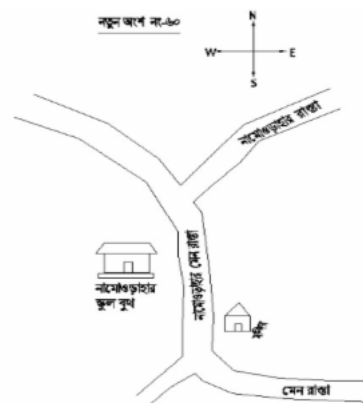

নির্বাচক নিবন্ধন আধিকারিকের স্বাক্ষর

Nazri Naksha

Google Map View

Polling Station Building Front View

Polling Station Front View

Cad View

Key MAP View

1 নাম : মরিয়ম স্বামীর নাম: মোসলেম বাড়ির নং : n0010 বয়স : 71 লিঙ্গ : মহিলা ফটো উপলব্ধ	WB/09/055/225378	2 নাম : রেজাউল হক পিতার নাম: মোসলেম সেখ বাড়ির নং : n0010 বয়স : 50 লিঙ্গ : পুরুষ ফটো উপলব্ধ	WSC1975796	3 নাম : সাদ্দাম হোসেন পিতার নাম: আলীউদ্দিন সেখ বাড়ির নং : n0010 বয়স : 33 লিঙ্গ : পুরুষ ফটো উপলব্ধ	WSC1103522
4 নাম : উমেসা বিবি স্বামীর নাম: রেজাউল সেখ বাড়ির নং : n0183 বয়স : 56 লিঙ্গ : মহিলা ফটো উপলব্ধ	WB/09/055/531895	5 নাম : দোলন দাস স্বামীর নাম: প্রকাশচন্দ্র দাস বাড়ির নং : n0181 বয়স : 38 লিঙ্গ : মহিলা ফটো উপলব্ধ	WSC0232017	6 নাম : তারিকুল ইসলাম পিতার নাম: গিয়াসুদ্দিন মণ্ডল বাড়ির নং : n0179 বয়স : 51 লিঙ্গ : পুরুষ ফটো উপলব্ধ	HVH0054742
7 নাম : রাজীব দাস পিতার নাম: বীরেন্দ্র নাথ দাস বাড়ির নং : n0149 বয়স : 37 লিঙ্গ : পুরুষ ফটো উপলব্ধ	WSC1103290	8 নাম : আলেমা বিবি স্বামীর নাম: মোজাম্মেল হক বাড়ির নং : n0155 বয়স : 56 লিঙ্গ : মহিলা ফটো উপলব্ধ	WSC1929447	9 নাম : হারুন রশিদ পিতার নাম: হুমায়ন সেখ বাড়ির নং : n0187 বয়স : 35 লিঙ্গ : পুরুষ ফটো উপলব্ধ	WSC1103498
10 নাম : হাসিবুল সেখ পিতার নাম: ইয়াসুদ্দিন সেখ বাড়ির নং : n0189 বয়স : 59 লিঙ্গ : পুরুষ ফটো উপলব্ধ	WSC0919886	11 নাম : পানসুরা বিবি স্বামীর নাম: হাসিবুল সেখ বাড়ির নং : n0190 বয়স : 52 লিঙ্গ : মহিলা ফটো উপলব্ধ	WSC0919894	12 নাম : মোজাম্মেল হক পিতার নাম: জয়নাল বাড়ির নং : n0223 বয়স : 72 লিঙ্গ : পুরুষ ফটো উপলব্ধ	WB/09/055/504321
13 নাম : রেখা বিবি স্বামীর নাম: মুক্তার সেখ বাড়ির নং : n0213 বয়স : 61 লিঙ্গ : মহিলা ফটো উপলব্ধ	HVH2093706	14 নাম : সুলেখা দিবি স্বামীর নাম: রেজাউল হক বাড়ির নং : n0146 বয়স : 43 লিঙ্গ : মহিলা ফটো উপলব্ধ	HVH2094159	15 নাম : নাসিমা স্বামীর নাম: সেরাজুল বাড়ির নং : n0133 বয়স : 55 লিঙ্গ : মহিলা ফটো উপলব্ধ	WB/09/055/225387
16 নাম : মীরা বিবি স্বামীর নাম: আমজাদ আলি বাড়ির নং : n0010 বয়স : 33 লিঙ্গ : মহিলা ফটো উপলব্ধ	WSC1267335	17 নাম : হাজু বেওয়া স্বামীর নাম: আলীউদ্দিন সেখ বাড়ির নং : n0008 বয়স : 70 লিঙ্গ : মহিলা ফটো উপলব্ধ	WSC2056836	18 নাম : আব্দুর রহিম পিতার নাম: রেজাউল সেখ বাড়ির নং : n0182 বয়স : 36 লিঙ্গ : পুরুষ ফটো উপলব্ধ	WSC0978858
19 নাম : মোঃ হাসানুজ্জামান পিতার নাম: মোঃ সৈয়বুর রহমান বাড়ির নং : n0205 বয়স : 53 লিঙ্গ : পুরুষ ফটো উপলব্ধ	WSC1981794	20 নাম : আব্দুস সাত্তার পিতার নাম: মোজাম্মেল হক বাড়ির নং : n0222 বয়স : 33 লিঙ্গ : পুরুষ ফটো উপলব্ধ	WSC1181528	21 নাম : কবিতা দাস স্বামীর নাম: রাজিব দাস বাড়ির নং : এন0149 বয়স : 29 লিঙ্গ : মহিলা ফটো উপলব্ধ	WSC1897420
22 নাম : কারিমা বিবি স্বামীর নাম: সাইদ সেখ বাড়ির নং : এন0156 বয়স : 28 লিঙ্গ : মহিলা ফটো উপলব্ধ	WSC1906825	23 নাম : মেরিনা বিবি স্বামীর নাম: আব্দুল হালিম বাড়ির নং : এন0155 বয়স : 29 লিঙ্গ : মহিলা ফটো উপলব্ধ	WSC1550789	24 নাম : আমবিয়া বিবি স্বামীর নাম: তারিকুল ইসলাম বাড়ির নং : n0178 বয়স : 50 লিঙ্গ : মহিলা ফটো উপলব্ধ	HVH0054734
25 নাম : চেনেয়ারা বিবি স্বামীর নাম: সাখোয়াত সেখ বাড়ির নং : n0184 বয়স : 59 লিঙ্গ : মহিলা ফটো উপলব্ধ	WSC2179943	26 নাম : রাখী মন্ডল স্বামীর নাম: কৃষ্ণ মন্ডল বাড়ির নং : N0223 বয়স : 25 লিঙ্গ : মহিলা ফটো উপলব্ধ	WSC2205292	27 নাম : সাহাবুদ্দিন বেয়া পিতার নাম: জয়নাল সেখ বাড়ির নং : N0166 বয়স : 22 লিঙ্গ : পুরুষ ফটো উপলব্ধ	WSC2204311
28 নাম : আমজাদ আলি পিতার নাম: মৃত মসলেম সেখ বাড়ির নং : n0010 বয়স : 40 লিঙ্গ : পুরুষ ফটো উপলব্ধ	HVH2554426	29 নাম : তাজরিনা বিবি স্বামীর নাম: জাহাঙ্গীর সেখ বাড়ির নং : n0217 বয়স : 47 লিঙ্গ : মহিলা ফটো উপলব্ধ	HVH2405314	30 নাম : মোসাঃ নূরবানু খাতুন বিবি স্বামীর নাম: রাফিকুল ইসলাম বাড়ির নং : n0009 বয়স : 39 লিঙ্গ : মহিলা ফটো উপলব্ধ	HVH2720787