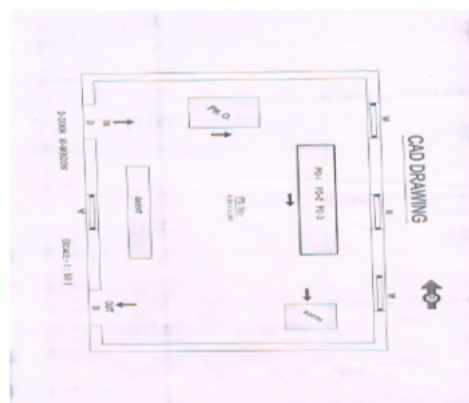

নির্বাচক নিবন্ধন আধিকারিকের স্বাক্ষর

Nazri Naksha

Google Map View

Polling Station Building Front View

Polling Station Front View

Cad View

Key MAP View

1 নাম : অর্চনা মন্ডল স্বামীর নাম: গোলাপ চাঁদ মন্ডল বাড়ির নং : N0103 বয়স : 31 লিঙ্গ : মহিলা	WSC2205904	ফটো উপলব্ধ	2 নাম : গোলাপ চাঁদ মন্ডল পিতার নাম: কাশিনাথ মণ্ডল বাড়ির নং : n0103 বয়স : 39 লিঙ্গ : পুরুষ	WSC1103449	ফটো উপলব্ধ	3 নাম : সুশীলা মন্ডল স্বামীর নাম: কাশী মন্ডল বাড়ির নং : n0103 বয়স : 61 লিঙ্গ : মহিলা	WB/09/055/225750	ফটো উপলব্ধ
4 নাম : উৎপল ঘোষ পিতার নাম: মাধব ঘোষ বাড়ির নং : n0043 বয়স : 31 লিঙ্গ : পুরুষ	WSC1267731	ফটো উপলব্ধ	5 নাম : চাঁদমনি ঘোষ স্বামীর নাম: মাধব ঘোষ বাড়ির নং : n0043 বয়স : 51 লিঙ্গ : মহিলা	WB/09/055/225433	ফটো উপলব্ধ	6 নাম : মাধব ঘোষ পিতার নাম: নরেন ঘোষ বাড়ির নং : n0043 বয়স : 55 লিঙ্গ : পুরুষ	WB/09/055/225432	ফটো উপলব্ধ
7 নাম : রুপা ঘোষ স্বামীর নাম: নবকুমার ঘোষ বাড়ির নং : n0042 বয়স : 39 লিঙ্গ : মহিলা	HVH2554632	ফটো উপলব্ধ	8 নাম : নবকুমার ঘোষ পিতার নাম: বিশ্বনাথ ঘোষ বাড়ির নং : n0042 বয়স : 47 লিঙ্গ : পুরুষ	HVH2405330	ফটো উপলব্ধ	9 নাম : পাপন ঘোষ পিতার নাম: পরিমল ঘোষ বাড়ির নং : n0042 বয়স : 29 লিঙ্গ : পুরুষ	WSC1595602	ফটো উপলব্ধ
10 নাম : মুকেশ ঘোষ পিতার নাম: নব কুমার ঘোষ বাড়ির নং : এন0042 বয়স : 25 লিঙ্গ : পুরুষ	WSC1811371	ফটো উপলব্ধ	11 নাম : রাকেশ ঘোষ পিতার নাম: পরিমল ঘোষ বাড়ির নং : n0184 বয়স : 26 লিঙ্গ : পুরুষ	WSC1728443	ফটো উপলব্ধ	12 নাম : উজ্জল ঘোষ পিতার নাম: মাধব ঘোষ বাড়ির নং : n0166 বয়স : 28 লিঙ্গ : পুরুষ	WSC1673532	ফটো উপলব্ধ
13 নাম : পরিমল ঘোষ পিতার নাম: বিশ্বনাথ ঘোষ বাড়ির নং : n0042 বয়স : 53 লিঙ্গ : পুরুষ	HVH1547389	ফটো উপলব্ধ	14 নাম : রিঙ্কু ঘোষ স্বামীর নাম: পরিমল ঘোষ বাড়ির নং : n0042 বয়স : 40 লিঙ্গ : মহিলা	HVH1547280	ফটো উপলব্ধ	15 নাম : সুমন ঘোষ পিতার নাম: পরিমল ঘোষ বাড়ির নং : n0042 বয়স : 30 লিঙ্গ : পুরুষ	WSC1397025	ফটো উপলব্ধ
16 নাম : সুখী ঘোষ স্বামীর নাম: সুমন ঘোষ বাড়ির নং : এন0042 বয়স : 23 লিঙ্গ : মহিলা	WSC2778769	ফটো উপলব্ধ	17 নাম : শেফালী দাস স্বামীর নাম: কাশিনাথ দাস বাড়ির নং : n0007 বয়স : 66 লিঙ্গ : মহিলা	WSC2806123	ফটো উপলব্ধ	18 নাম : নন্দদুলাল দাস পিতার নাম: রামতরন দাস বাড়ির নং : n0011 বয়স : 78 লিঙ্গ : পুরুষ	WB/09/055/225464	ফটো উপলব্ধ
19 নাম : গোরচাঁদ দাস পিতার নাম: হরিপদ দাস বাড়ির নং : n0071 বয়স : 53 লিঙ্গ : পুরুষ	WB/09/055/228093	ফটো উপলব্ধ	20 নাম : শেফালী দাস স্বামীর নাম: গোরচাঁদ দাস বাড়ির নং : n0071 বয়স : 47 লিঙ্গ : মহিলা	HVH1546589	ফটো উপলব্ধ	21 নাম : লোকনাথ দাস পিতার নাম: গোরচাঁদ দাস বাড়ির নং : n0071 বয়স : 31 লিঙ্গ : পুরুষ	WSC1267988	ফটো উপলব্ধ
22 নাম : মাধব দাস পিতার নাম: হরেন্দ্রনাথ দাস বাড়ির নং : n0072 বয়স : 66 লিঙ্গ : পুরুষ	HVH1645324	ফটো উপলব্ধ	23 নাম : দশরথ দাস পিতার নাম: মাধব দাস বাড়ির নং : n0072 বয়স : 44 লিঙ্গ : পুরুষ	HVH2720951	ফটো উপলব্ধ	24 নাম : পূর্ণিমা দাস স্বামীর নাম: রাজকুমার দাস বাড়ির নং : n0109 বয়স : 50 লিঙ্গ : মহিলা	WB/09/055/225572	ফটো উপলব্ধ
25 নাম : ক্ষুদিরাম দাস পিতার নাম: শংকর লাল দাস বাড়ির নং : n0130 বয়স : 49 লিঙ্গ : পুরুষ	HVH2094381	ফটো উপলব্ধ	26 নাম : নিমাই চন্দ্র দাস পিতার নাম: শম্ভু নাথ দাস বাড়ির নং : n0035 বয়স : 40 লিঙ্গ : পুরুষ	HVH2405769	ফটো উপলব্ধ	27 নাম : পুণ্ডপতি দাস পিতার নাম: মলিনচন্দ্র দাস বাড়ির নং : n0036 বয়স : 66 লিঙ্গ : পুরুষ	WB/09/055/225525	ফটো উপলব্ধ
28 নাম : সন্তু মী দাস স্বামীর নাম: পুণ্ডপতি দাস বাড়ির নং : n0036 বয়স : 56 লিঙ্গ : মহিলা	WB/09/055/225526	ফটো উপলব্ধ	29 নাম : বাপি দাস পিতার নাম: পুণ্ডপতি দাস বাড়ির নং : n0036 বয়স : 34 লিঙ্গ : পুরুষ	WSC1103654	ফটো উপলব্ধ	30 নাম : কুশধ্বজ দাস পিতার নাম: মলিনচন্দ্র দাস বাড়ির নং : n0037 বয়স : 61 লিঙ্গ : পুরুষ	WB/09/055/225527	ফটো উপলব্ধ