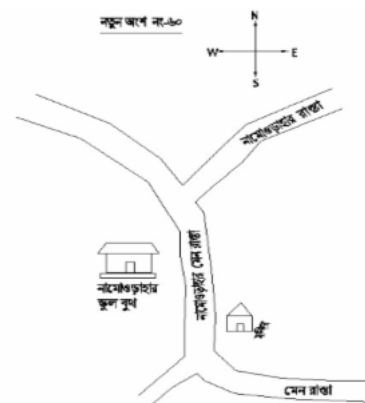

নির্বাচক নিবন্ধন আধিকারিকের স্বাক্ষর

Nazri Naksha

Google Map View

Polling Station Building Front View

Polling Station Front View

Cad View

Key MAP View

1 নাম : অর্চনা মন্ডল স্বামীর নাম: গোলাপ চাঁদ মন্ডল বাড়ির নং : N0103 বয়স : 31 লিঙ্গ : মহিলা	WSC2205904	ফটো উপলব্ধ	2 নাম : গোলাপ চাঁদ মন্ডল পিতার নাম: কাশিনাথ মণ্ডল বাড়ির নং : n0103 বয়স : 39 লিঙ্গ : পুরুষ	WSC1103449	ফটো উপলব্ধ	3 নাম : সুশীলা মন্ডল স্বামীর নাম: কাশী মন্ডল বাড়ির নং : n0103 বয়স : 61 লিঙ্গ : মহিলা	WB/09/055/225750	ফটো উপলব্ধ
4 নাম : উৎপল ঘোষ পিতার নাম: মাধব ঘোষ বাড়ির নং : n0043 বয়স : 31 লিঙ্গ : পুরুষ	WSC1267731	ফটো উপলব্ধ	5 নাম : চাঁদমনি ঘোষ স্বামীর নাম: মাধব ঘোষ বাড়ির নং : n0043 বয়স : 51 লিঙ্গ : মহিলা	WB/09/055/225433	ফটো উপলব্ধ	6 নাম : মাধব ঘোষ পিতার নাম: নরেন ঘোষ বাড়ির নং : n0043 বয়স : 55 লিঙ্গ : পুরুষ	WB/09/055/225432	ফটো উপলব্ধ
7 নাম : রুপা ঘোষ স্বামীর নাম: নবকুমার ঘোষ বাড়ির নং : n0042 বয়স : 39 লিঙ্গ : মহিলা	HVH2554632	ফটো উপলব্ধ	8 নাম : নবকুমার ঘোষ পিতার নাম: বিশ্বনাথ ঘোষ বাড়ির নং : n0042 বয়স : 47 লিঙ্গ : পুরুষ	HVH2405330	ফটো উপলব্ধ	9 নাম : পাপন ঘোষ পিতার নাম: পরিমল ঘোষ বাড়ির নং : n0042 বয়স : 29 লিঙ্গ : পুরুষ	WSC1595602	ফটো উপলব্ধ
10 নাম : মুকেশ ঘোষ পিতার নাম: নব কুমার ঘোষ বাড়ির নং : এন0042 বয়স : 25 লিঙ্গ : পুরুষ	WSC1811371	ফটো উপলব্ধ	11 নাম : রাকেশ ঘোষ পিতার নাম: পরিমল ঘোষ বাড়ির নং : n0184 বয়স : 26 লিঙ্গ : পুরুষ	WSC1728443	ফটো উপলব্ধ	12 নাম : উজ্জল ঘোষ পিতার নাম: মাধব ঘোষ বাড়ির নং : n0166 বয়স : 28 লিঙ্গ : পুরুষ	WSC1673532	ফটো উপলব্ধ
13 নাম : পরিমল ঘোষ পিতার নাম: বিশ্বনাথ ঘোষ বাড়ির নং : n0042 বয়স : 53 লিঙ্গ : পুরুষ	HVH1547389	ফটো উপলব্ধ	14 নাম : রিঙ্কু ঘোষ স্বামীর নাম: পরিমল ঘোষ বাড়ির নং : n0042 বয়স : 40 লিঙ্গ : মহিলা	HVH1547280	ফটো উপলব্ধ	15 নাম : সুমন ঘোষ পিতার নাম: পরিমল ঘোষ বাড়ির নং : n0042 বয়স : 30 লিঙ্গ : পুরুষ	WSC1397025	ফটো উপলব্ধ
16 নাম : সুখী ঘোষ স্বামীর নাম: সুমন ঘোষ বাড়ির নং : এন0042 বয়স : 23 লিঙ্গ : মহিলা	WSC2778769	ফটো উপলব্ধ	17 নাম : শেফালী দাস স্বামীর নাম: কাশিনাথ দাস বাড়ির নং : n0007 বয়স : 66 লিঙ্গ : মহিলা	WSC2806123	ফটো উপলব্ধ	18 নাম : নন্দদুলাল দাস পিতার নাম: রামতরন দাস বাড়ির নং : n0011 বয়স : 78 লিঙ্গ : পুরুষ	WB/09/055/225464	ফটো উপলব্ধ
19 নাম : গোরচাঁদ দাস পিতার নাম: হরিপদ দাস বাড়ির নং : n0071 বয়স : 53 লিঙ্গ : পুরুষ	WB/09/055/228093	ফটো উপলব্ধ	20 নাম : শেফালী দাস স্বামীর নাম: গোরচাঁদ দাস বাড়ির নং : n0071 বয়স : 47 লিঙ্গ : মহিলা	HVH1546589	ফটো উপলব্ধ	21 নাম : লোকনাথ দাস পিতার নাম: গোরচাঁদ দাস বাড়ির নং : n0071 বয়স : 31 লিঙ্গ : পুরুষ	WSC1267988	ফটো উপলব্ধ
22 নাম : মাধব দাস পিতার নাম: হরেন্দ্রনাথ দাস বাড়ির নং : n0072 বয়স : 66 লিঙ্গ : পুরুষ	HVH1645324	ফটো উপলব্ধ	23 নাম : দশরথ দাস পিতার নাম: মাধব দাস বাড়ির নং : n0072 বয়স : 44 লিঙ্গ : পুরুষ	HVH2720951	ফটো উপলব্ধ	24 নাম : পূর্ণিমা দাস স্বামীর নাম: রাজকুমার দাস বাড়ির নং : n0109 বয়স : 50 লিঙ্গ : মহিলা	WB/09/055/225572	ফটো উপলব্ধ
25 নাম : ক্ষুদিরাম দাস পিতার নাম: শংকর লাল দাস বাড়ির নং : n0130 বয়স : 49 লিঙ্গ : পুরুষ	HVH2094381	ফটো উপলব্ধ	26 নাম : নিমাই চন্দ্র দাস পিতার নাম: শম্ভু নাথ দাস বাড়ির নং : n0035 বয়স : 40 লিঙ্গ : পুরুষ	HVH2405769	ফটো উপলব্ধ	27 নাম : পুণ্ডপতি দাস পিতার নাম: মলিনচন্দ্র দাস বাড়ির নং : n0036 বয়স : 66 লিঙ্গ : পুরুষ	WB/09/055/225525	ফটো উপলব্ধ
28 নাম : সন্তু মী দাস স্বামীর নাম: পুণ্ডপতি দাস বাড়ির নং : n0036 বয়স : 56 লিঙ্গ : মহিলা	WB/09/055/225526	ফটো উপলব্ধ	29 নাম : বাপি দাস পিতার নাম: পুণ্ডপতি দাস বাড়ির নং : n0036 বয়স : 34 লিঙ্গ : পুরুষ	WSC1103654	ফটো উপলব্ধ	30 নাম : কুশধ্বজ দাস পিতার নাম: মলিনচন্দ্র দাস বাড়ির নং : n0037 বয়স : 61 লিঙ্গ : পুরুষ	WB/09/055/225527	ফটো উপলব্ধ