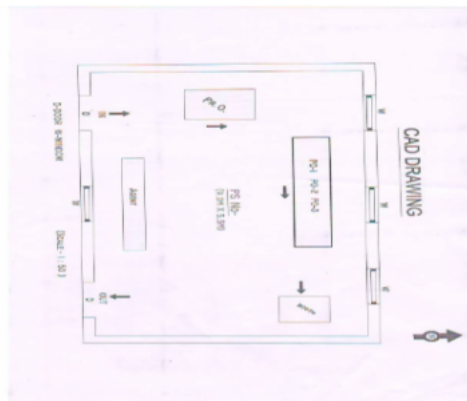

নির্বাচক নিবন্ধন আধিকারিকের স্বাক্ষর

Nazri Naksha

Google Map View

Polling Station Building Front View

Polling Station Front View

Cad View

Key MAP View

1 নাম : দিলওয়ার হোসেন পিতার নাম : জন মহম্মদ সেখ বাড়ির নং : n0021 বয়স : 28 লিঙ্গ : পুরুষ	WSC1510767 ফটো উপলব্ধ	2 নাম : রুপালী বিবি স্বামীর নাম : কাবিল সেখ বাড়ির নং : n0020 বয়স : 49 লিঙ্গ : মহিলা	HVH2103521 ফটো উপলব্ধ	3 নাম : মোঃ তাজমুল হক পিতার নাম : সাইমুদ্দিন সেখ বাড়ির নং : n0025 বয়স : 30 লিঙ্গ : পুরুষ	WSC1510585 ফটো উপলব্ধ
4 নাম : ফেনসুরা বেগম স্বামীর নাম : ময়দুল সেখ বাড়ির নং : n0036 বয়স : 32 লিঙ্গ : মহিলা	HVH2416063 ফটো উপলব্ধ	5 নাম : মাসতুরা বিবি স্বামীর নাম : সানমহম্মদ সেখ বাড়ির নং : n0115 বয়স : 50 লিঙ্গ : মহিলা	HVH2416089 ফটো উপলব্ধ	6 নাম : হাইদার হুসাইন পিতার নাম : সান মহম্মদ বাড়ির নং : n0115 বয়স : 30 লিঙ্গ : পুরুষ	WSC1561224 ফটো উপলব্ধ
7 নাম : সফিকুল ইসলাম পিতার নাম : সানোয়ার হোসেন বাড়ির নং : n0119 বয়স : 42 লিঙ্গ : পুরুষ	HVH2416170 ফটো উপলব্ধ	8 নাম : রেজিনা বিবি স্বামীর নাম : সফিকুল ইসলাম বাড়ির নং : n0119 বয়স : 40 লিঙ্গ : মহিলা	HVH2416907 ফটো উপলব্ধ	9 নাম : রিনা বিবি স্বামীর নাম : প্রবরান আলি বাড়ির নং : n0120 বয়স : 42 লিঙ্গ : মহিলা	HVH2416154 ফটো উপলব্ধ
10 নাম : ফাতেমা বিবি স্বামীর নাম : মোঃ নিজামুদ্দিন সেখ বাড়ির নং : n0121 বয়স : 43 লিঙ্গ : মহিলা	HVH2103968 ফটো উপলব্ধ	11 নাম : নাজেমা বিবি স্বামীর নাম : আলিউল সেখ বাড়ির নং : n0123 বয়স : 43 লিঙ্গ : মহিলা	HVH2103836 ফটো উপলব্ধ	12 নাম : হাসিনা বিবি স্বামীর নাম : ছবিরুল ইসলাম বাড়ির নং : n0125 বয়স : 42 লিঙ্গ : মহিলা	HVH2103919 ফটো উপলব্ধ
13 নাম : ছবিরুল ইসলাম পিতার নাম : সাদাকাশ সেখ বাড়ির নং : n0128 বয়স : 43 লিঙ্গ : পুরুষ	HVH2416162 ফটো উপলব্ধ	14 নাম : বলবুলি খাতুন স্বামীর নাম : মফিজুল সেখ বাড়ির নং : n0196 বয়স : 28 লিঙ্গ : মহিলা	WSC1651900 ফটো উপলব্ধ	15 নাম : সুকলোমা বিবি স্বামীর নাম : আব্দুল সেখ বাড়ির নং : n0136 বয়স : 46 লিঙ্গ : মহিলা	HVH0055673 ফটো উপলব্ধ
16 নাম : জাকারুল হক পিতার নাম : হামান সেখ বাড়ির নং : n0222 বয়স : 30 লিঙ্গ : পুরুষ	HVH2724250 ফটো উপলব্ধ	17 নাম : হাসিবুর সেখ পিতার নাম : আতিকুর রহমান বাড়ির নং : n0074 বয়স : 49 লিঙ্গ : পুরুষ	HVH1550698 ফটো উপলব্ধ	18 নাম : আহিদুল সেখ পিতার নাম : নাসতার সেখ বাড়ির নং : এন0035 বয়স : 27 লিঙ্গ : পুরুষ	WSC1892595 ফটো উপলব্ধ
19 নাম : বাশ্বি সেখ পিতার নাম : সান মহম্মদ সেখ বাড়ির নং : এন0135 বয়স : 23 লিঙ্গ : পুরুষ	WSC1892496 ফটো উপলব্ধ	20 নাম : হজরত তালহা পিতার নাম : বেলাল আহমাদ বাড়ির নং : n0055 বয়স : 24 লিঙ্গ : পুরুষ	WSC2195998 ফটো উপলব্ধ	21 নাম : তাজমুল হক পিতার নাম : প্রবরান আলি বাড়ির নং : N0120 বয়স : 23 লিঙ্গ : পুরুষ	WSC2206985 ফটো উপলব্ধ
22 নাম : তাজিবুর সেখ পিতার নাম : লোকমান সেখ বাড়ির নং : n0046 বয়স : 23 লিঙ্গ : পুরুষ	WSC2207587 ফটো উপলব্ধ	23 নাম : রাইহানুস সাহা পিতার নাম : রাফিকুল ইসলাম বাড়ির নং : n0073 বয়স : 23 লিঙ্গ : পুরুষ	WSC2196624 ফটো উপলব্ধ	24 নাম : রবিউল কাশেম পিতার নাম : মোঃ রাজমত আলি বাড়ির নং : n0074 বয়স : 23 লিঙ্গ : পুরুষ	WSC2207389 ফটো উপলব্ধ
25 নাম : চাহামুন বিবি স্বামীর নাম : সাজাহান সেখ বাড়ির নং : n0032 বয়স : 55 লিঙ্গ : মহিলা	WSC2238145 ফটো উপলব্ধ	26 নাম : মোঃ তকিবুর রহমান পিতার নাম : আতিকুর রহমান বাড়ির নং : n0074 বয়স : 42 লিঙ্গ : পুরুষ	HVH1549625 ফটো উপলব্ধ	27 নাম : মেশবাউল সেখ পিতার নাম : মহিউদ্দিন সেখ বাড়ির নং : n0053 বয়স : 52 লিঙ্গ : পুরুষ	WSC2241362 ফটো উপলব্ধ
28 নাম : মরসালিম সেখ পিতার নাম : হারু সেখ বাড়ির নং : n0068 বয়স : 30 লিঙ্গ : পুরুষ	WSC1397462 ফটো উপলব্ধ	29 নাম : আমেনা বিবি স্বামীর নাম : মোতাভুল সেখ বাড়ির নং : n0074 বয়স : 36 লিঙ্গ : মহিলা	HVH2791010 ফটো উপলব্ধ	30 নাম : নূর সেলিম সেখ পিতার নাম : হাবিবুর সেখ বাড়ির নং : n0074 বয়স : 30 লিঙ্গ : পুরুষ	WSC1479120 ফটো উপলব্ধ