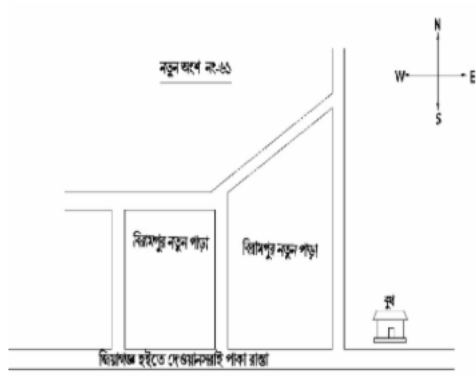

Nazri Naksha