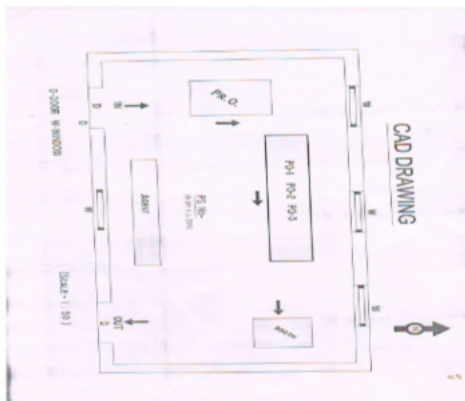

নির্বাচক নিবন্ধন আধিকারিকের স্বাক্ষর

Nazri Naksha

Google Map View

Polling Station Building Front View

Polling Station Front View

Cad View

Key MAP View

1 নাম : নায়েলা বিবি স্বামীর নাম: মফিজুদ্দিন বাড়ির নং : n0031 বয়স : 71 লিঙ্গ : মহিলা	WB/09/055/123558	2 নাম : মোঃ বাদিরুল ইসলাম পিতার নাম: মোঃ মফিজুদ্দিন বাড়ির নং : n0031 বয়স : 41 লিঙ্গ : পুরুষ	HVH2274942	3 নাম : সাবিনা বিবি স্বামীর নাম: মোঃ বাদিরুল ইসলাম বাড়ির নং : n0031 বয়স : 38 লিঙ্গ : মহিলা	WSC0947853
4 নাম : মর্শেদা বিবি স্বামীর নাম: সামাউন আলি বাড়ির নং : n0034 বয়স : 58 লিঙ্গ : মহিলা	WSC2064301	5 নাম : জামিরুল ইসলাম পিতার নাম: ফসিউদ্দিন বাড়ির নং : n0034 বয়স : 49 লিঙ্গ : পুরুষ	HVH0244111	6 নাম : শীমানুর বিবি স্বামীর নাম: মইজুদ্দিন সেখ বাড়ির নং : n0010 বয়স : 56 লিঙ্গ : মহিলা	WB/09/055/123505
7 নাম : আলিয়ারা খাতুন পিতার নাম: সাদেমানী সেখ বাড়ির নং : n0010 বয়স : 56 লিঙ্গ : মহিলা	WB/09/055/123501	8 নাম : মোঃ রাহুল সেখ পিতার নাম: মোঃ মফিজুদ্দিন সেখ বাড়ির নং : n0010 বয়স : 30 লিঙ্গ : পুরুষ	WSC1367655	9 নাম : পলি খাতুন স্বামীর নাম: মোঃ রাহুল বাড়ির নং : n0010 বয়স : 29 লিঙ্গ : মহিলা	WSC1491638
10 নাম : মহাসেন আলি পিতার নাম: আব্দুল করিম বাড়ির নং : n0013 বয়স : 69 লিঙ্গ : পুরুষ	WSC2016095	11 নাম : আবদুল মফিজুদ্দিন পিতার নাম: আব্দুল করিম বাড়ির নং : n0013 বয়স : 56 লিঙ্গ : পুরুষ	WSC2064350	12 নাম : বুলটি বিবি স্বামীর নাম: জামিরুল ইসলাম বাড়ির নং : n0013 বয়স : 35 লিঙ্গ : মহিলা	WSC1079904
13 নাম : নজিবুর রহমান পিতার নাম: মহাসিন আলি বাড়ির নং : n0013 বয়স : 33 লিঙ্গ : পুরুষ	WSC1079896	14 নাম : ইউসুফ আলি পিতার নাম: মহাসিন আলি বাড়ির নং : n0013 বয়স : 33 লিঙ্গ : পুরুষ	WSC1079888	15 নাম : তাজিবুর রহমান পিতার নাম: মহাসিন আলি বাড়ির নং : n0013 বয়স : 33 লিঙ্গ : পুরুষ	WSC1491471
16 নাম : মোতালিম সেখ পিতার নাম: আইনুদ্দিন বাড়ির নং : n0045 বয়স : 65 লিঙ্গ : পুরুষ	WSC2064251	17 নাম : সারিফন বিবি স্বামীর নাম: মোতালিম সেখ বাড়ির নং : n0045 বয়স : 60 লিঙ্গ : মহিলা	WSC2064269	18 নাম : আবদুল খাবির পিতার নাম: আইনুদ্দিন বাড়ির নং : n0045 বয়স : 61 লিঙ্গ : পুরুষ	WB/09/055/123614
19 নাম : রেজিনা খাতুন বিবি স্বামীর নাম: ইমরান বাড়ির নং : n0013 বয়স : 33 লিঙ্গ : মহিলা	WSC1571322	20 নাম : মরিয়ম বিবি স্বামীর নাম: আমিরুল ইসলাম বাড়ির নং : n0014 বয়স : 30 লিঙ্গ : মহিলা	WSC1491596	21 নাম : মর্জেম পিতার নাম: রহমান বাড়ির নং : n0014 বয়স : 61 লিঙ্গ : পুরুষ	WB/09/055/123422
22 নাম : মানোয়ারা বিবি স্বামীর নাম: মর্জেম বাড়ির নং : n0014 বয়স : 53 লিঙ্গ : মহিলা	WSC2746626	23 নাম : মো মেসের আলি পিতার নাম: আবদুর রহমান বাড়ির নং : n0014 বয়স : 46 লিঙ্গ : পুরুষ	HVH2616068	24 নাম : হাবিবা বিবি স্বামীর নাম: মোঃ মসের আলী বাড়ির নং : n0014 বয়স : 36 লিঙ্গ : মহিলা	WSC0947747
25 নাম : আব্দুল সালিম পিতার নাম: মর্জেম হোসেন বাড়ির নং : n0024 বয়স : 32 লিঙ্গ : পুরুষ	WSC1367283	26 নাম : আবদুল লতিব পিতার নাম: সাদেমানী সেখ বাড়ির নং : n0022 বয়স : 56 লিঙ্গ : পুরুষ	WB/09/055/123635	27 নাম : মানোয়ারা পিতার নাম: সাদেমানী সেখ বাড়ির নং : n0022 বয়স : 49 লিঙ্গ : মহিলা	WB/09/055/123638
28 নাম : আশরাফুল হক মায়ের নাম: তাজেনুর বাড়ির নং : n0024 বয়স : 35 লিঙ্গ : পুরুষ	WSC1240142	29 নাম : নাসিমা স্বামীর নাম: আকবর আলি বাড়ির নং : n0027 বয়স : 55 লিঙ্গ : মহিলা	WSC2102507	30 নাম : মোঃ ইয়াকুব ইসলাম পিতার নাম: আবুল কাশেম বাড়ির নং : n0039 বয়স : 35 লিঙ্গ : পুরুষ	WSC1240498