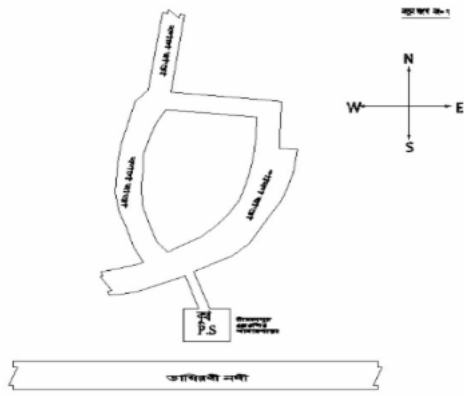

Nazri Naksha