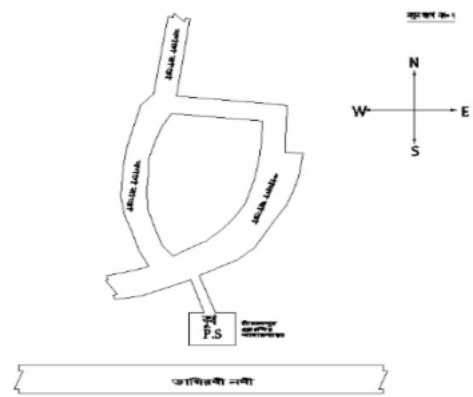

নির্বাচক নিবন্ধন আধিকারিকের স্বাক্ষর

Nazri Naksha

Google Map View

Polling Station Building Front View

Polling Station Front View

Cad View

Key MAP View

1 নাম : নায়েলা বিবি স্বামীর নাম: মফিজুদ্দিন বাড়ির নং : n0031 বয়স : 71 লিঙ্গ : মহিলা	WB/09/055/123558	2 নাম : মোঃ বাদিরুল ইসলাম পিতার নাম: মোঃ মফিজুদ্দিন বাড়ির নং : n0031 বয়স : 41 লিঙ্গ : পুরুষ	HVH2274942	3 নাম : সাবিনা বিবি স্বামীর নাম: মোঃ বাদিরুল ইসলাম বাড়ির নং : n0031 বয়স : 38 লিঙ্গ : মহিলা	WSC0947853
4 নাম : মর্শেদা বিবি স্বামীর নাম: সামাউন আলি বাড়ির নং : n0034 বয়স : 58 লিঙ্গ : মহিলা	WSC2064301	5 নাম : জামিরুল ইসলাম পিতার নাম: ফসিউদ্দিন বাড়ির নং : n0034 বয়স : 49 লিঙ্গ : পুরুষ	HVH0244111	6 নাম : শীমানুর বিবি স্বামীর নাম: মইজুদ্দিন সেখ বাড়ির নং : n0010 বয়স : 56 লিঙ্গ : মহিলা	WB/09/055/123505
7 নাম : আলিয়ারা খাতুন পিতার নাম: সাদেমানী সেখ বাড়ির নং : n0010 বয়স : 56 লিঙ্গ : মহিলা	WB/09/055/123501	8 নাম : মোঃ রাহুল সেখ পিতার নাম: মোঃ মফিজুদ্দিন সেখ বাড়ির নং : n0010 বয়স : 30 লিঙ্গ : পুরুষ	WSC1367655	9 নাম : পলি খাতুন স্বামীর নাম: মোঃ রাহুল বাড়ির নং : n0010 বয়স : 29 লিঙ্গ : মহিলা	WSC1491638
10 নাম : মহাসেন আলি পিতার নাম: আব্দুল করিম বাড়ির নং : n0013 বয়স : 69 লিঙ্গ : পুরুষ	WSC2016095	11 নাম : আবদুল মফিজুদ্দিন পিতার নাম: আব্দুল করিম বাড়ির নং : n0013 বয়স : 56 লিঙ্গ : পুরুষ	WSC2064350	12 নাম : বুলটি বিবি স্বামীর নাম: জামিরুল ইসলাম বাড়ির নং : n0013 বয়স : 35 লিঙ্গ : মহিলা	WSC1079904
13 নাম : নজিবুর রহমান পিতার নাম: মহাসিন আলি বাড়ির নং : n0013 বয়স : 33 লিঙ্গ : পুরুষ	WSC1079896	14 নাম : ইউসুফ আলি পিতার নাম: মহাসিন আলি বাড়ির নং : n0013 বয়স : 33 লিঙ্গ : পুরুষ	WSC1079888	15 নাম : তাজিবুর রহমান পিতার নাম: মহাসিন আলি বাড়ির নং : n0013 বয়স : 33 লিঙ্গ : পুরুষ	WSC1491471
16 নাম : মোতালিম সেখ পিতার নাম: আইনুদ্দিন বাড়ির নং : n0045 বয়স : 65 লিঙ্গ : পুরুষ	WSC2064251	17 নাম : সারিফন বিবি স্বামীর নাম: মোতালিম সেখ বাড়ির নং : n0045 বয়স : 60 লিঙ্গ : মহিলা	WSC2064269	18 নাম : আবদুল খাবির পিতার নাম: আইনুদ্দিন বাড়ির নং : n0045 বয়স : 61 লিঙ্গ : পুরুষ	WB/09/055/123614
19 নাম : রেজিনা খাতুন বিবি স্বামীর নাম: ইমরান বাড়ির নং : n0013 বয়স : 33 লিঙ্গ : মহিলা	WSC1571322	20 নাম : মরিয়ম বিবি স্বামীর নাম: আমিরুল ইসলাম বাড়ির নং : n0014 বয়স : 30 লিঙ্গ : মহিলা	WSC1491596	21 নাম : মর্জেম পিতার নাম: রহমান বাড়ির নং : n0014 বয়স : 61 লিঙ্গ : পুরুষ	WB/09/055/123422
22 নাম : মানোয়ারা বিবি স্বামীর নাম: মর্জেম বাড়ির নং : n0014 বয়স : 53 লিঙ্গ : মহিলা	WSC2746626	23 নাম : মো মেসের আলি পিতার নাম: আবদুর রহমান বাড়ির নং : n0014 বয়স : 46 লিঙ্গ : পুরুষ	HVH2616068	24 নাম : হাবিবা বিবি স্বামীর নাম: মোঃ মসের আলী বাড়ির নং : n0014 বয়স : 36 লিঙ্গ : মহিলা	WSC0947747
25 নাম : আব্দুল সালিম পিতার নাম: মর্জেম হোসেন বাড়ির নং : n0024 বয়স : 32 লিঙ্গ : পুরুষ	WSC1367283	26 নাম : আবদুল লতিব পিতার নাম: সাদেমানী সেখ বাড়ির নং : n0022 বয়স : 56 লিঙ্গ : পুরুষ	WB/09/055/123635	27 নাম : মানোয়ারা পিতার নাম: সাদেমানী সেখ বাড়ির নং : n0022 বয়স : 49 লিঙ্গ : মহিলা	WB/09/055/123638
28 নাম : আশরাফুল হক মায়ের নাম: তাজেনুর বাড়ির নং : n0024 বয়স : 35 লিঙ্গ : পুরুষ	WSC1240142	29 নাম : নাসিমা স্বামীর নাম: আকবর আলি বাড়ির নং : n0027 বয়স : 55 লিঙ্গ : মহিলা	WSC2102507	30 নাম : মোঃ ইয়াকুব ইসলাম পিতার নাম: আবুল কাশেম বাড়ির নং : n0039 বয়স : 35 লিঙ্গ : পুরুষ	WSC1240498