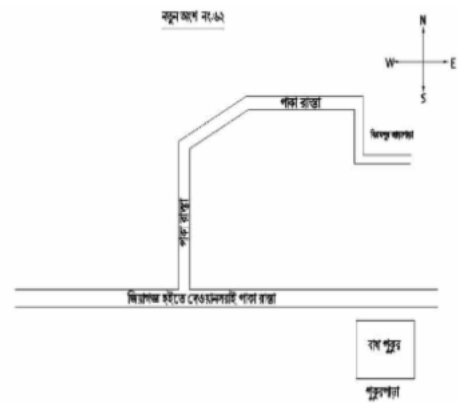

নির্বাচক নিবন্ধন আধিকারিকের স্বাক্ষর

Nazri Naksha

Google Map View

Polling Station Building Front View

Polling Station Front View

Cad View

Key MAP View

1 নাম : ফরিদা বিবি স্বামীর নাম: নবিরুল ইসলাম বাড়ির নং : n0002 বয়স : 39 লিঙ্গ : মহিলা	WSC1268994	ফটো উপলব্ধ	2 নাম : সাহেবজান সেখ পিতার নাম: হাজি মোঃ মুসলিম সেখ বাড়ির নং : n0002 বয়স : 34 লিঙ্গ : পুরুষ	WSC1268200	ফটো উপলব্ধ	3 নাম : হাবিবা বিবি স্বামীর নাম: তবিরুল ইসলাম বাড়ির নং : n0002 বয়স : 34 লিঙ্গ : মহিলা	WSC1269067	ফটো উপলব্ধ
4 নাম : রেহেনা বিবি স্বামীর নাম: ইয়াদুল সেখ বাড়ির নং : n0190 বয়স : 51 লিঙ্গ : মহিলা	WB/09/055/255021	ফটো উপলব্ধ	5 নাম : মরিয়ম বিবি স্বামীর নাম: মোঃ সফিরুল সেখ বাড়ির নং : n0015 বয়স : 32 লিঙ্গ : মহিলা	WSC0979336	ফটো উপলব্ধ	6 নাম : মোসাঃ শব্বো বিবি স্বামীর নাম: ইয়াদুল সেখ বাড়ির নং : n0017 বয়স : 32 লিঙ্গ : মহিলা	WSC1268150	ফটো উপলব্ধ
7 নাম : জাকির হোসেন পিতার নাম: কেরামত সেখ বাড়ির নং : n0035 বয়স : 42 লিঙ্গ : পুরুষ	HVH2808772	ফটো উপলব্ধ	8 নাম : কারেমা বিবি স্বামীর নাম: জাকির হোসেন বাড়ির নং : n0035 বয়স : 39 লিঙ্গ : মহিলা	WSC1103969	ফটো উপলব্ধ	9 নাম : কদবানু বেওয়া স্বামীর নাম: জিন্নাত বাড়ির নং : n0035 বয়স : 68 লিঙ্গ : মহিলা	HVH2808756	ফটো উপলব্ধ
10 নাম : ফিরোজা বিবি স্বামীর নাম: কাদের আলি বাড়ির নং : n0175 বয়স : 42 লিঙ্গ : মহিলা	WSC1269000	ফটো উপলব্ধ	11 নাম : নবিরুল ইসলাম পিতার নাম: হাজি মুসলিম সেখ বাড়ির নং : n0196 বয়স : 40 লিঙ্গ : পুরুষ	WSC0242594	ফটো উপলব্ধ	12 নাম : নুরজাহান বিবি স্বামীর নাম: সাজাহান সেখ বাড়ির নং : n0013 বয়স : 56 লিঙ্গ : মহিলা	WB/09/055/255069	ফটো উপলব্ধ
13 নাম : রুবানু সেখ পিতার নাম: মোজাম্মেল সেখ বাড়ির নং : n0013 বয়স : 42 লিঙ্গ : পুরুষ	WSC1510791	ফটো উপলব্ধ	14 নাম : ফুরুক সেখ পিতার নাম: সুমুরদ্দিন সেখ বাড়ির নং : n0015 বয়স : 80 লিঙ্গ : পুরুষ	WSC2098408	ফটো উপলব্ধ	15 নাম : মুনেফা বিবি স্বামীর নাম: ফুরুক সেখ বাড়ির নং : n0015 বয়স : 81 লিঙ্গ : মহিলা	WB/09/055/255055	ফটো উপলব্ধ
16 নাম : আব্দুস সাত্তার পিতার নাম: সাবেদ আলী বাড়ির নং : n0003 বয়স : 67 লিঙ্গ : পুরুষ	WB/09/055/255033	ফটো উপলব্ধ	17 নাম : আকলেমা বিবি স্বামীর নাম: আব্দুস সাত্তার বাড়ির নং : n0003 বয়স : 61 লিঙ্গ : মহিলা	WB/09/055/255034	ফটো উপলব্ধ	18 নাম : হাসান আলি পিতার নাম: আব্দুস সাত্তার বাড়ির নং : n0003 বয়স : 40 লিঙ্গ : পুরুষ	HVH2560118	ফটো উপলব্ধ
19 নাম : এসরাইল সেখ পিতার নাম: আব্দুস সাত্তার বাড়ির নং : n0003 বয়স : 43 লিঙ্গ : পুরুষ	HVH2103323	ফটো উপলব্ধ	20 নাম : পারভিনা বিবি স্বামীর নাম: এসরাইল সেখ বাড়ির নং : n0003 বয়স : 40 লিঙ্গ : মহিলা	HVH2415982	ফটো উপলব্ধ	21 নাম : নাজিবুর রহমান পিতার নাম: খাইরুল সেখ বাড়ির নং : n0019 বয়স : 40 লিঙ্গ : পুরুষ	HVH2103893	ফটো উপলব্ধ
22 নাম : গোলপী খাতুন মায়ের নাম: মমাতাজ বেওয়া বাড়ির নং : নং306 বয়স : 27 লিঙ্গ : মহিলা	WSC1819614	ফটো উপলব্ধ	23 নাম : কুলসন বিবি স্বামীর নাম: মোঃ মুনসুর আলি বাড়ির নং : এন0155 বয়স : 31 লিঙ্গ : মহিলা	WSC1819622	ফটো উপলব্ধ	24 নাম : হাসানুল হক পিতার নাম: আনিসুল সেখ বাড়ির নং : নং228 বয়স : 36 লিঙ্গ : পুরুষ	WSC1046630	ফটো উপলব্ধ
25 নাম : মামপি বিবি স্বামীর নাম: সোলাম রসুল বাড়ির নং : এন0095 বয়স : 28 লিঙ্গ : মহিলা	WSC1819879	ফটো উপলব্ধ	26 নাম : রাজিব সেখ পিতার নাম: মাণিকুল সেখ বাড়ির নং : এন0085 বয়স : 26 লিঙ্গ : পুরুষ	WSC1819895	ফটো উপলব্ধ	27 নাম : কাজল সেখ পিতার নাম: আনিসুল সেখ বাড়ির নং : এন0111 বয়স : 35 লিঙ্গ : পুরুষ	WSC1819846	ফটো উপলব্ধ
28 নাম : আসমা বিবি পিতার নাম: সমদ স্ক বাড়ির নং : n0286 বয়স : 37 লিঙ্গ : পুরুষ	WSC1830348	ফটো উপলব্ধ	29 নাম : আজাহার আলি পিতার নাম: আলাউদ্দিন সেখ বাড়ির নং : এন0288 বয়স : 25 লিঙ্গ : পুরুষ	WSC1893973	ফটো উপলব্ধ	30 নাম : মাসদ রানা পিতার নাম: আজাদ আলি বাড়ির নং : এন0035 বয়স : 33 লিঙ্গ : পুরুষ	WSC1268796	ফটো উপলব্ধ