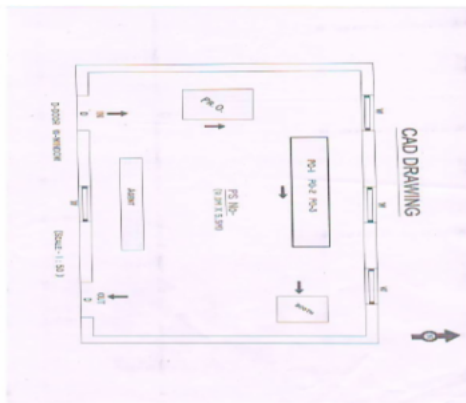

নির্বাচক নিবন্ধন আধিকারিকের স্বাক্ষর

Nazri Naksha

Google Map View

Polling Station Building Front View

Polling Station Front View

Cad View

Key MAP View

1 নাম : ফরিদা বিবি স্বামীর নাম: নবিরুল ইসলাম বাড়ির নং : n0002 বয়স : 39 লিঙ্গ : মহিলা	WSC1268994	ফটো উপলব্ধ	2 নাম : সাহেবজান সেখ পিতার নাম: হাজি মোঃ মুসলিম সেখ বাড়ির নং : n0002 বয়স : 34 লিঙ্গ : পুরুষ	WSC1268200	ফটো উপলব্ধ	3 নাম : হাবিবা বিবি স্বামীর নাম: তবিরুল ইসলাম বাড়ির নং : n0002 বয়স : 34 লিঙ্গ : মহিলা	WSC1269067	ফটো উপলব্ধ
4 নাম : রেহেনা বিবি স্বামীর নাম: ইয়াদুল সেখ বাড়ির নং : n0190 বয়স : 51 লিঙ্গ : মহিলা	WB/09/055/255021	ফটো উপলব্ধ	5 নাম : মরিয়ম বিবি স্বামীর নাম: মোঃ সফিরুল সেখ বাড়ির নং : n0015 বয়স : 32 লিঙ্গ : মহিলা	WSC0979336	ফটো উপলব্ধ	6 নাম : মোসাঃ শব্বো বিবি স্বামীর নাম: ইয়াদুল সেখ বাড়ির নং : n0017 বয়স : 32 লিঙ্গ : মহিলা	WSC1268150	ফটো উপলব্ধ
7 নাম : জাকির হোসেন পিতার নাম: কেরামত সেখ বাড়ির নং : n0035 বয়স : 42 লিঙ্গ : পুরুষ	HVH2808772	ফটো উপলব্ধ	8 নাম : কারেমা বিবি স্বামীর নাম: জাকির হোসেন বাড়ির নং : n0035 বয়স : 39 লিঙ্গ : মহিলা	WSC1103969	ফটো উপলব্ধ	9 নাম : কদবানু বেওয়া স্বামীর নাম: জিন্নাত বাড়ির নং : n0035 বয়স : 68 লিঙ্গ : মহিলা	HVH2808756	ফটো উপলব্ধ
10 নাম : ফিরোজা বিবি স্বামীর নাম: কাদের আলি বাড়ির নং : n0175 বয়স : 42 লিঙ্গ : মহিলা	WSC1269000	ফটো উপলব্ধ	11 নাম : নবিরুল ইসলাম পিতার নাম: হাজি মুসলিম সেখ বাড়ির নং : n0196 বয়স : 40 লিঙ্গ : পুরুষ	WSC0242594	ফটো উপলব্ধ	12 নাম : নুরজাহান বিবি স্বামীর নাম: সাজাহান সেখ বাড়ির নং : n0013 বয়স : 56 লিঙ্গ : মহিলা	WB/09/055/255069	ফটো উপলব্ধ
13 নাম : রুবানু সেখ পিতার নাম: মোজাম্মেল সেখ বাড়ির নং : n0013 বয়স : 42 লিঙ্গ : পুরুষ	WSC1510791	ফটো উপলব্ধ	14 নাম : ফুরুক সেখ পিতার নাম: সুমুরদ্দিন সেখ বাড়ির নং : n0015 বয়স : 80 লিঙ্গ : পুরুষ	WSC2098408	ফটো উপলব্ধ	15 নাম : মুনেফা বিবি স্বামীর নাম: ফুরুক সেখ বাড়ির নং : n0015 বয়স : 81 লিঙ্গ : মহিলা	WB/09/055/255055	ফটো উপলব্ধ
16 নাম : আব্দুস সাত্তার পিতার নাম: সাবেদ আলী বাড়ির নং : n0003 বয়স : 67 লিঙ্গ : পুরুষ	WB/09/055/255033	ফটো উপলব্ধ	17 নাম : আকলেমা বিবি স্বামীর নাম: আব্দুস সাত্তার বাড়ির নং : n0003 বয়স : 61 লিঙ্গ : মহিলা	WB/09/055/255034	ফটো উপলব্ধ	18 নাম : হাসান আলি পিতার নাম: আব্দুস সাত্তার বাড়ির নং : n0003 বয়স : 40 লিঙ্গ : পুরুষ	HVH2560118	ফটো উপলব্ধ
19 নাম : এসরাইল সেখ পিতার নাম: আব্দুস সাত্তার বাড়ির নং : n0003 বয়স : 43 লিঙ্গ : পুরুষ	HVH2103323	ফটো উপলব্ধ	20 নাম : পারভিনা বিবি স্বামীর নাম: এসরাইল সেখ বাড়ির নং : n0003 বয়স : 40 লিঙ্গ : মহিলা	HVH2415982	ফটো উপলব্ধ	21 নাম : নাজিবুর রহমান পিতার নাম: খাইরুল সেখ বাড়ির নং : n0019 বয়স : 40 লিঙ্গ : পুরুষ	HVH2103893	ফটো উপলব্ধ
22 নাম : গোলপী খাতুন মায়ের নাম: মমাতাজ বেওয়া বাড়ির নং : নং306 বয়স : 27 লিঙ্গ : মহিলা	WSC1819614	ফটো উপলব্ধ	23 নাম : কুলসন বিবি স্বামীর নাম: মোঃ মুনসুর আলি বাড়ির নং : এন0155 বয়স : 31 লিঙ্গ : মহিলা	WSC1819622	ফটো উপলব্ধ	24 নাম : হাসানুল হক পিতার নাম: আনিসুল সেখ বাড়ির নং : নং228 বয়স : 36 লিঙ্গ : পুরুষ	WSC1046630	ফটো উপলব্ধ
25 নাম : মামপি বিবি স্বামীর নাম: সোলাম রসুল বাড়ির নং : এন0095 বয়স : 28 লিঙ্গ : মহিলা	WSC1819879	ফটো উপলব্ধ	26 নাম : রাজিব সেখ পিতার নাম: মাণিকুল সেখ বাড়ির নং : এন0085 বয়স : 26 লিঙ্গ : পুরুষ	WSC1819895	ফটো উপলব্ধ	27 নাম : কাজল সেখ পিতার নাম: আনিসুল সেখ বাড়ির নং : এন0111 বয়স : 35 লিঙ্গ : পুরুষ	WSC1819846	ফটো উপলব্ধ
28 নাম : আসমা বিবি পিতার নাম: সমদ স্ক বাড়ির নং : n0286 বয়স : 37 লিঙ্গ : পুরুষ	WSC1830348	ফটো উপলব্ধ	29 নাম : আজাহার আলি পিতার নাম: আলাউদ্দিন সেখ বাড়ির নং : এন0288 বয়স : 25 লিঙ্গ : পুরুষ	WSC1893973	ফটো উপলব্ধ	30 নাম : মাসদ রানা পিতার নাম: আজাদ আলি বাড়ির নং : এন0035 বয়স : 33 লিঙ্গ : পুরুষ	WSC1268796	ফটো উপলব্ধ