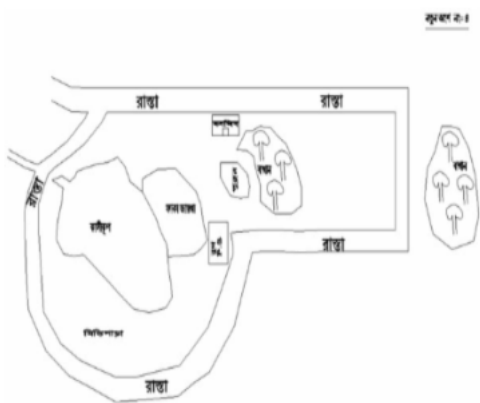

Nazri Naksha