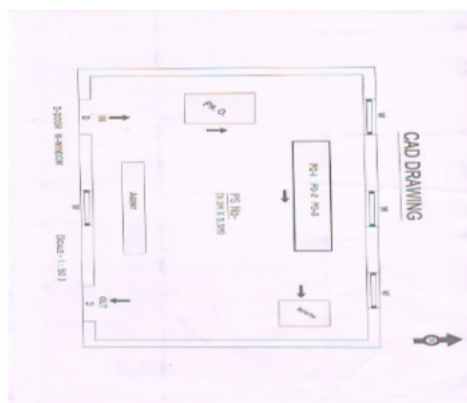

নির্বাচক নিবন্ধন আধিকারিকের স্বাক্ষর

Nazri Naksha

Google Map View

Polling Station Building Front View

Polling Station Front View

Cad View

Key MAP View

| | | | | | |
|--|--------------------------------|--|--------------------------------|---|--------------------------------|
| 1 নাম : আবদুল গাফফার সেখ পিতার নাম: হাকিম মন্ডল সেখ বাড়ির নং : নামু নদাইপুর বয়স : 70 লিঙ্গ : পুরুষ | WSC2133486 ফটো উপলব্ধ | 2 নাম : ফুলকায়েস বিবি স্বামীর নাম: আবদুল গাফফার সেখ বাড়ির নং : n0007 বয়স : 75 লিঙ্গ : মহিলা | WSC2133494 ফটো উপলব্ধ | 3 নাম : হালিমা খাতুন পিতার নাম: আবদুল গাফফার বাড়ির নং : n0007 বয়স : 38 লিঙ্গ : মহিলা | WSC1105089 ফটো উপলব্ধ |
| 4 নাম : আকবর আলী পিতার নাম: আবদুল গাফফার বাড়ির নং : n0007 বয়স : 36 লিঙ্গ : পুরুষ | WSC1104876 ফটো উপলব্ধ | 5 নাম : টগোরা বিবি স্বামীর নাম: ইয়াদুল সেখ বাড়ির নং : n0007 বয়স : 35 লিঙ্গ : মহিলা | WSC1398510 ফটো উপলব্ধ | 6 নাম : জাহানারা বিবি স্বামীর নাম: মোঃ জিয়াবুল হক বাড়ির নং : n0009 বয়স : 36 লিঙ্গ : মহিলা | WSC1270701 ফটো উপলব্ধ |
| 7 নাম : সেতাবুর রহমান পিতার নাম: জিল্লার রহমান বাড়ির নং : n0009 বয়স : 56 লিঙ্গ : পুরুষ | WB/09/055/249042 ফটো উপলব্ধ | 8 নাম : সরিফা বিবি স্বামীর নাম: সহিদুল ইসলাম বাড়ির নং : n0009 বয়স : 32 লিঙ্গ : মহিলা | WSC1270719 ফটো উপলব্ধ | 9 নাম : জামাল সেখ পিতার নাম: ফজলু সেখ বাড়ির নং : n0025 বয়স : 58 লিঙ্গ : পুরুষ | WB/09/055/249232 ফটো উপলব্ধ |
| 10 নাম : চাঁদ সদাগর পিতার নাম: জামাল সেখ বাড়ির নং : n0025 বয়স : 32 লিঙ্গ : পুরুষ | WSC1181957 ফটো উপলব্ধ | 11 নাম : মোঃ ইসমাইল সেখ পিতার নাম: জব্বার সেখ বাড়ির নং : n0043 বয়স : 36 লিঙ্গ : পুরুষ | WSC1105113 ফটো উপলব্ধ | 12 নাম : সাহাব সেখ পিতার নাম: খাবুরদ্দিন সেখ বাড়ির নং : n0043 বয়স : 62 লিঙ্গ : পুরুষ | HVH1549542 ফটো উপলব্ধ |
| 13 নাম : খালেক সেখ পিতার নাম: খাবুরদ্দিন সেখ বাড়ির নং : n0043 বয়স : 58 লিঙ্গ : পুরুষ | HVH1548783 ফটো উপলব্ধ | 14 নাম : মমতা বিবি স্বামীর নাম: খালেক সেখ বাড়ির নং : n0043 বয়স : 48 লিঙ্গ : মহিলা | HVH2414019 ফটো উপলব্ধ | 15 নাম : মানজুরা বিবি স্বামীর নাম: সাব্বার আলি বাড়ির নং : n0043 বয়স : 49 লিঙ্গ : মহিলা | HVH1548510 ফটো উপলব্ধ |
| 16 নাম : পানফুল বেওয়া স্বামীর নাম: আব্দুস সাত্তার মন্ডল বাড়ির নং : n0006 বয়স : 85 লিঙ্গ : মহিলা | WSC2136901 ফটো উপলব্ধ | 17 নাম : মতিবুর সেখ মায়ের নাম: হাওয়ানুর বেওয়া বাড়ির নং : n0077 বয়স : 48 লিঙ্গ : পুরুষ | HVH2414332 ফটো উপলব্ধ | 18 নাম : আফরোজা বিবি স্বামীর নাম: মতিবুর সেখ বাড়ির নং : n0077 বয়স : 42 লিঙ্গ : মহিলা | HVH2414340 ফটো উপলব্ধ |
| 19 নাম : জাহানুর বিবি স্বামীর নাম: মোজাম্মেল বাড়ির নং : n0056 বয়স : 66 লিঙ্গ : মহিলা | WB/09/055/249195 ফটো উপলব্ধ | 20 নাম : মাসুদা বিবি পিতার নাম: মোজাম্মেল বাড়ির নং : n0056 বয়স : 51 লিঙ্গ : মহিলা | WSC2797728 ফটো উপলব্ধ | 21 নাম : আনিসুর আলি মায়ের নাম: জাহানুর বেওয়া বাড়ির নং : n0056 বয়স : 45 লিঙ্গ : পুরুষ | HVH2247872 ফটো উপলব্ধ |
| 22 নাম : টলেবা বিবি স্বামীর নাম: আনিসুর আলী বাড়ির নং : n0066 বয়স : 42 লিঙ্গ : মহিলা | HVH2414142 ফটো উপলব্ধ | 23 নাম : রুমেলি বিবি স্বামীর নাম: ইসমাইল সেখ বাড়ির নং : n0043 বয়স : 33 লিঙ্গ : মহিলা | WSC1511179 ফটো উপলব্ধ | 24 নাম : মোঃ মাইনুদ্দিন সেখ পিতার নাম: মোঃ উমেদ আলি বাড়ির নং : n0160 বয়স : 44 লিঙ্গ : পুরুষ | HVH2413979 ফটো উপলব্ধ |
| 25 নাম : কাউসার আলি পিতার নাম: আইনুদ্দিন সেখ বাড়ির নং : n0160 বয়স : 32 লিঙ্গ : পুরুষ | WSC1104546 ফটো উপলব্ধ | 26 নাম : জিন্নাতুলেশা বিবি স্বামীর নাম: ইনসাদ আলী বাড়ির নং : n0079 বয়স : 41 লিঙ্গ : মহিলা | WSC0249797 ফটো উপলব্ধ | 27 নাম : নাসিমা বিবি স্বামীর নাম: আইনুল সেখ বাড়ির নং : n0080 বয়স : 43 লিঙ্গ : মহিলা | HVH2413995 ফটো উপলব্ধ |
| 28 নাম : চাঁদ বানু বিবি স্বামীর নাম: তেজবুল সেখ বাড়ির নং : n0083 বয়স : 42 লিঙ্গ : মহিলা | HVH2102119 ফটো উপলব্ধ | 29 নাম : গোলচেহেরা বিবি স্বামীর নাম: এরসাদ বাড়ির নং : n0084 বয়স : 71 লিঙ্গ : মহিলা | WB/09/055/249015 ফটো উপলব্ধ | 30 নাম : রুগি বিবি স্বামীর নাম: সাইমুদ্দিন সেখ বাড়ির নং : n0084 বয়স : 31 লিঙ্গ : মহিলা | WSC1270750 ফটো উপলব্ধ |