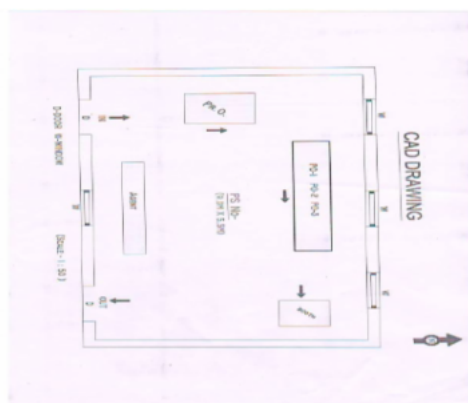

নির্বাচক নিবন্ধন আধিকারিকের স্বাক্ষর

Nazri Naksha

Google Map View

Polling Station Building Front View

Polling Station Front View

Cad View

Key MAP View

1 নাম : বিউটি বিক্রি স্বামীর নাম : সানারুল হক বাড়ির নং : n0026 বয়স : 39 লিঙ্গ : মহিলা	WSC1295617 ফটো উপলব্ধ	2 নাম : পানফুল বিবি স্বামীর নাম : আব্দুল কারিম বাড়ির নং : n0016 বয়স : 61 লিঙ্গ : মহিলা	WSC2127512 ফটো উপলব্ধ	3 নাম : কালু সেখ স্বামীর নাম : পারুল বেওয়া বাড়ির নং : n0028 বয়স : 38 লিঙ্গ : পুরুষ	WSC0981944 ফটো উপলব্ধ
4 নাম : জয়গন বিবি স্বামীর নাম : কালু সেখ বাড়ির নং : n0065 বয়স : 33 লিঙ্গ : মহিলা	WSC0981951 ফটো উপলব্ধ	5 নাম : মৈরন বিবি স্বামীর নাম : খালেক সেখ বাড়ির নং : n0049 বয়স : 76 লিঙ্গ : মহিলা	WB/09/055/258019 ফটো উপলব্ধ	6 নাম : হোসেনা বিবি স্বামীর নাম : আমিন সেখ বাড়ির নং : n0002 বয়স : 47 লিঙ্গ : মহিলা	HVH2105518 ফটো উপলব্ধ
7 নাম : মেহেদি হাসান পিতার নাম : আব্দুল কারিম বাড়ির নং : n0016 বয়স : 31 লিঙ্গ : পুরুষ	WSC1272269 ফটো উপলব্ধ	8 নাম : মোঃ আবুল কালাম আজাদ পিতার নাম : মোঃ সেরাজউদ্দিন সেখ বাড়ির নং : n0061 বয়স : 67 লিঙ্গ : পুরুষ	WSC1999135 ফটো উপলব্ধ	9 নাম : রিফু পিতার নাম : বাদল সেখ বাড়ির নং : n0077 বয়স : 30 লিঙ্গ : পুরুষ	WSC1511971 ফটো উপলব্ধ
10 নাম : খালিক বিবি স্বামীর নাম : বাদল সেখ বাড়ির নং : n0077 বয়স : 39 লিঙ্গ : মহিলা	HVH2561298 ফটো উপলব্ধ	11 নাম : বাদল সেখ পিতার নাম : লোকমান সেখ বাড়ির নং : n0077 বয়স : 57 লিঙ্গ : পুরুষ	WB/09/055/258698 ফটো উপলব্ধ	12 নাম : রোকিয়া বিবি স্বামীর নাম : সামাদ সেখ বাড়ির নং : n0112 বয়স : 44 লিঙ্গ : মহিলা	HVH2418077 ফটো উপলব্ধ
13 নাম : আব্দুল কারিম পিতার নাম : হাজি বেলাল হোসেন বাড়ির নং : n0016 বয়স : 66 লিঙ্গ : পুরুষ	WSC2127538 ফটো উপলব্ধ	14 নাম : মোঃ আশিফ ইকবাল পিতার নাম : মোঃ আজহার হোসেন বাড়ির নং : n0063 বয়স : 36 লিঙ্গ : পুরুষ	WSC0920231 ফটো উপলব্ধ	15 নাম : জীবননেশা খাতুন স্বামীর নাম : মোঃ আব্দুল খাবির বাড়ির নং : n0063 বয়স : 48 লিঙ্গ : মহিলা	HVH2724722 ফটো উপলব্ধ
16 নাম : রেবিনা খাতুন স্বামীর নাম : আব্দুল ওদুদ বাড়ির নং : n0063 বয়স : 46 লিঙ্গ : মহিলা	HVH2417228 ফটো উপলব্ধ	17 নাম : আব্দুল ওদুদ পিতার নাম : আজহার হোসেন বাড়ির নং : n0063 বয়স : 52 লিঙ্গ : পুরুষ	WSC1990365 ফটো উপলব্ধ	18 নাম : এনামুল হক পিতার নাম : মোঃ রেজাউল কারিম বাড়ির নং : n0061 বয়স : 30 লিঙ্গ : পুরুষ	WSC1512052 ফটো উপলব্ধ
19 নাম : মোঃ আব্দুল কাদির পিতার নাম : মোঃ আবুল কালাম আজাদ বাড়ির নং : n0061 বয়স : 34 লিঙ্গ : পুরুষ	WSC1105717 ফটো উপলব্ধ	20 নাম : লাইলাতুননেসা স্বামীর নাম : সাদিকুল ইসলাম বাড়ির নং : n0061 বয়স : 40 লিঙ্গ : মহিলা	WSC0259689 ফটো উপলব্ধ	21 নাম : রেখা বিবি স্বামীর নাম : এমদাদুল হক বাড়ির নং : n0061 বয়স : 46 লিঙ্গ : মহিলা	HVH2418846 ফটো উপলব্ধ
22 নাম : এমদাদুল হক পিতার নাম : মোঃ আবুল কালাম আজাদ বাড়ির নং : n0061 বয়স : 48 লিঙ্গ : পুরুষ	WSC2099893 ফটো উপলব্ধ	23 নাম : সাজ্জাদ আলি পিতার নাম : সেরাজউদ্দিন বাড়ির নং : n0061 বয়স : 66 লিঙ্গ : পুরুষ	WSC2131449 ফটো উপলব্ধ	24 নাম : সাবিনা বিবি স্বামীর নাম : আসাদুল সেখ বাড়ির নং : n0070 বয়স : 42 লিঙ্গ : মহিলা	HVH2650729 ফটো উপলব্ধ
25 নাম : লিটন সেখ পিতার নাম : আব্দুল মান্নান বাড়ির নং : n0069 বয়স : 32 লিঙ্গ : পুরুষ	WSC1272038 ফটো উপলব্ধ	26 নাম : সমিজা স্বামীর নাম : লিটন সেখ বাড়ির নং : n0069 বয়স : 36 লিঙ্গ : মহিলা	WSC1182286 ফটো উপলব্ধ	27 নাম : ইসমোতারা খাতুন বিবি স্বামীর নাম : জিয়াবুর রহমান বাড়ির নং : n0068 বয়স : 34 লিঙ্গ : মহিলা	WSC1182351 ফটো উপলব্ধ
28 নাম : জিয়াবুর রহমান পিতার নাম : আবুল কালাম বাড়ির নং : n0068 বয়স : 42 লিঙ্গ : পুরুষ	HVH2418895 ফটো উপলব্ধ	29 নাম : রুপালী বিবি স্বামীর নাম : মোরাজ সেখ বাড়ির নং : n0068 বয়স : 40 লিঙ্গ : মহিলা	HVH2561066 ফটো উপলব্ধ	30 নাম : মোরাজ সেখ পিতার নাম : আঃ কালাম বাড়ির নং : n0068 বয়স : 51 লিঙ্গ : পুরুষ	WB/09/055/258644 ফটো উপলব্ধ