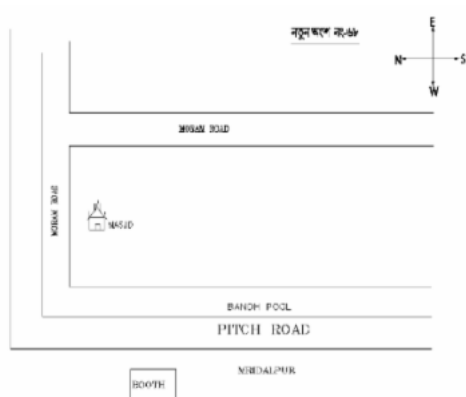

Nazri Naksha