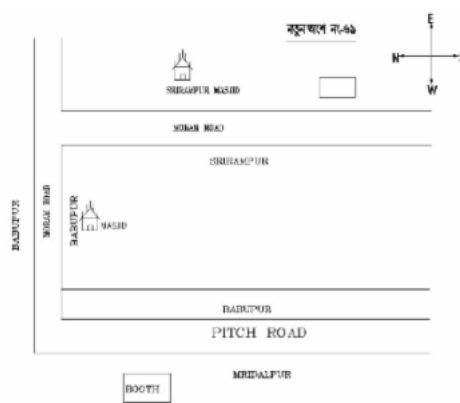

নির্বাচক নিবন্ধন আধিকারিকের স্বাক্ষর

Nazri Naksha

Google Map View

Polling Station Building Front View

Polling Station Front View

Cad View

Key MAP View

1 নাম : বিউটি বিক্রি স্বামীর নাম : সানারুল হক বাড়ির নং : n0026 বয়স : 39 লিঙ্গ : মহিলা	WSC1295617 ফটো উপলব্ধ	2 নাম : পানফুল বিবি স্বামীর নাম : আব্দুল কারিম বাড়ির নং : n0016 বয়স : 61 লিঙ্গ : মহিলা	WSC2127512 ফটো উপলব্ধ	3 নাম : কালু সেখ স্বামীর নাম : পারুল বেওয়া বাড়ির নং : n0028 বয়স : 38 লিঙ্গ : পুরুষ	WSC0981944 ফটো উপলব্ধ
4 নাম : জয়গন বিবি স্বামীর নাম : কালু সেখ বাড়ির নং : n0065 বয়স : 33 লিঙ্গ : মহিলা	WSC0981951 ফটো উপলব্ধ	5 নাম : মৈরন বিবি স্বামীর নাম : খালেক সেখ বাড়ির নং : n0049 বয়স : 76 লিঙ্গ : মহিলা	WB/09/055/258019 ফটো উপলব্ধ	6 নাম : হোসেনা বিবি স্বামীর নাম : আমিন সেখ বাড়ির নং : n0002 বয়স : 47 লিঙ্গ : মহিলা	HVH2105518 ফটো উপলব্ধ
7 নাম : মেহেদি হাসান পিতার নাম : আব্দুল কারিম বাড়ির নং : n0016 বয়স : 31 লিঙ্গ : পুরুষ	WSC1272269 ফটো উপলব্ধ	8 নাম : মোঃ আবুল কালাম আজাদ পিতার নাম : মোঃ সেরাজউদ্দিন সেখ বাড়ির নং : n0061 বয়স : 67 লিঙ্গ : পুরুষ	WSC1999135 ফটো উপলব্ধ	9 নাম : রিফু পিতার নাম : বাদল সেখ বাড়ির নং : n0077 বয়স : 30 লিঙ্গ : পুরুষ	WSC1511971 ফটো উপলব্ধ
10 নাম : খালিক বিবি স্বামীর নাম : বাদল সেখ বাড়ির নং : n0077 বয়স : 39 লিঙ্গ : মহিলা	HVH2561298 ফটো উপলব্ধ	11 নাম : বাদল সেখ পিতার নাম : লোকমান সেখ বাড়ির নং : n0077 বয়স : 57 লিঙ্গ : পুরুষ	WB/09/055/258698 ফটো উপলব্ধ	12 নাম : রোকিয়া বিবি স্বামীর নাম : সামাদ সেখ বাড়ির নং : n0112 বয়স : 44 লিঙ্গ : মহিলা	HVH2418077 ফটো উপলব্ধ
13 নাম : আব্দুল কারিম পিতার নাম : হাজি বেলাল হোসেন বাড়ির নং : n0016 বয়স : 66 লিঙ্গ : পুরুষ	WSC2127538 ফটো উপলব্ধ	14 নাম : মোঃ আশিফ ইকবাল পিতার নাম : মোঃ আজহার হোসেন বাড়ির নং : n0063 বয়স : 36 লিঙ্গ : পুরুষ	WSC0920231 ফটো উপলব্ধ	15 নাম : জীবননেশা খাতুন স্বামীর নাম : মোঃ আব্দুল খাবির বাড়ির নং : n0063 বয়স : 48 লিঙ্গ : মহিলা	HVH2724722 ফটো উপলব্ধ
16 নাম : রেবিনা খাতুন স্বামীর নাম : আব্দুল ওদুদ বাড়ির নং : n0063 বয়স : 46 লিঙ্গ : মহিলা	HVH2417228 ফটো উপলব্ধ	17 নাম : আব্দুল ওদুদ পিতার নাম : আজহার হোসেন বাড়ির নং : n0063 বয়স : 52 লিঙ্গ : পুরুষ	WSC1990365 ফটো উপলব্ধ	18 নাম : এনামুল হক পিতার নাম : মোঃ রেজাউল কারিম বাড়ির নং : n0061 বয়স : 30 লিঙ্গ : পুরুষ	WSC1512052 ফটো উপলব্ধ
19 নাম : মোঃ আব্দুল কাদির পিতার নাম : মোঃ আবুল কালাম আজাদ বাড়ির নং : n0061 বয়স : 34 লিঙ্গ : পুরুষ	WSC1105717 ফটো উপলব্ধ	20 নাম : লাইলাতুননেসা স্বামীর নাম : সাদিকুল ইসলাম বাড়ির নং : n0061 বয়স : 40 লিঙ্গ : মহিলা	WSC0259689 ফটো উপলব্ধ	21 নাম : রেখা বিবি স্বামীর নাম : এমদাদুল হক বাড়ির নং : n0061 বয়স : 46 লিঙ্গ : মহিলা	HVH2418846 ফটো উপলব্ধ
22 নাম : এমদাদুল হক পিতার নাম : মোঃ আবুল কালাম আজাদ বাড়ির নং : n0061 বয়স : 48 লিঙ্গ : পুরুষ	WSC2099893 ফটো উপলব্ধ	23 নাম : সাজ্জাদ আলি পিতার নাম : সেরাজউদ্দিন বাড়ির নং : n0061 বয়স : 66 লিঙ্গ : পুরুষ	WSC2131449 ফটো উপলব্ধ	24 নাম : সাবিনা বিবি স্বামীর নাম : আসাদুল সেখ বাড়ির নং : n0070 বয়স : 42 লিঙ্গ : মহিলা	HVH2650729 ফটো উপলব্ধ
25 নাম : লিটন সেখ পিতার নাম : আব্দুল মান্নান বাড়ির নং : n0069 বয়স : 32 লিঙ্গ : পুরুষ	WSC1272038 ফটো উপলব্ধ	26 নাম : সমিজা স্বামীর নাম : লিটন সেখ বাড়ির নং : n0069 বয়স : 36 লিঙ্গ : মহিলা	WSC1182286 ফটো উপলব্ধ	27 নাম : ইসমোতারা খাতুন বিবি স্বামীর নাম : জিয়াবুর রহমান বাড়ির নং : n0068 বয়স : 34 লিঙ্গ : মহিলা	WSC1182351 ফটো উপলব্ধ
28 নাম : জিয়াবুর রহমান পিতার নাম : আবুল কালাম বাড়ির নং : n0068 বয়স : 42 লিঙ্গ : পুরুষ	HVH2418895 ফটো উপলব্ধ	29 নাম : রুপালী বিবি স্বামীর নাম : মোরাজ সেখ বাড়ির নং : n0068 বয়স : 40 লিঙ্গ : মহিলা	HVH2561066 ফটো উপলব্ধ	30 নাম : মোরাজ সেখ পিতার নাম : আঃ কালাম বাড়ির নং : n0068 বয়স : 51 লিঙ্গ : পুরুষ	WB/09/055/258644 ফটো উপলব্ধ