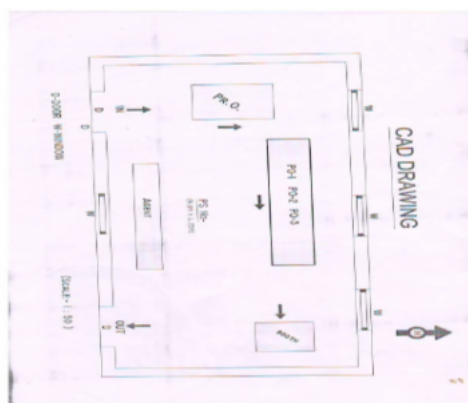

নির্বাচক নিবন্ধন আধিকারিকের স্বাক্ষর

Nazri Naksha

Google Map View

Polling Station Building Front View

Polling Station Front View

Cad View

Key MAP View

1 নাম : সুমেরা স্বামীর নাম: আবদুলবারী বাড়ির নং : n0017 বয়স : 66 লিঙ্গ : মহিলা	WB/09/055/156097	2 নাম : ফুলেরা স্বামীর নাম: রাকিম বাড়ির নং : n0017 বয়স : 56 লিঙ্গ : মহিলা	HVH2289460	3 নাম : মিনারুল সেখ পিতার নাম: রাকিম সেখ বাড়ির নং : n0017 বয়স : 32 লিঙ্গ : পুরুষ	WSC1368109
4 নাম : জামাল পিতার নাম: আজাহার বাড়ির নং : n0018 বয়স : 56 লিঙ্গ : পুরুষ	WB/09/055/156101	5 নাম : মুসবেরা বিবি স্বামীর নাম: ফারিকুল ইসলাম বাড়ির নং : n0045 বয়স : 38 লিঙ্গ : মহিলা	WSC0948521	6 নাম : রাবিয়া বেওয়া স্বামীর নাম: জেকের বাড়ির নং : n0023 বয়স : 66 লিঙ্গ : মহিলা	WB/09/055/156092
7 নাম : মমতাজ খাতুন মায়ের নাম: রাবিয়া বেওয়া বাড়ির নং : n0023 বয়স : 35 লিঙ্গ : মহিলা	WSC0948646	8 নাম : ময়না খাতুন পিতার নাম: কালু সেখ বাড়ির নং : n0015 বয়স : 36 লিঙ্গ : মহিলা	WSC1368372	9 নাম : রাবিল পিতার নাম: গোলাব বাড়ির নং : n0015 বয়স : 66 লিঙ্গ : পুরুষ	WB/09/055/156107
10 নাম : অলেসা স্বামীর নাম: রবিল বাড়ির নং : n0015 বয়স : 61 লিঙ্গ : মহিলা	WB/09/055/156108	11 নাম : ভারতী স্বামীর নাম: কালু বাড়ির নং : n0015 বয়স : 61 লিঙ্গ : মহিলা	WB/09/055/156106	12 নাম : মাতিন পিতার নাম: আনিরুদ্দিন বাড়ির নং : n0017 বয়স : 66 লিঙ্গ : পুরুষ	WSC0023036
13 নাম : রেনু বিবি স্বামীর নাম: মাতিন বাড়ির নং : n0017 বয়স : 61 লিঙ্গ : মহিলা	WB/09/055/156098	14 নাম : রুবেদা স্বামীর নাম: আজাহার বাড়ির নং : n0068 বয়স : 76 লিঙ্গ : মহিলা	WB/09/055/156258	15 নাম : সালাম সেখ পিতার নাম: আজাহার সেখ বাড়ির নং : n0068 বয়স : 53 লিঙ্গ : পুরুষ	WSC2112498
16 নাম : তানজা বিবি স্বামীর নাম: সালাম সেখ বাড়ির নং : n0068 বয়স : 45 লিঙ্গ : মহিলা	HVH2065415	17 নাম : হোসেন আলি পিতার নাম: কামারুল সেখ বাড়ির নং : রিয়ানপুর বয়স : 36 লিঙ্গ : পুরুষ	WSC1241140	18 নাম : রাজিয়া স্বামীর নাম: আবেল বাড়ির নং : n0038 বয়স : 65 লিঙ্গ : মহিলা	WB/09/055/156076
19 নাম : সাদিরুল ইসলাম মায়ের নাম: মুস্তাকিম সেখ বাড়ির নং : n0038 বয়স : 32 লিঙ্গ : পুরুষ	WSC1240688	20 নাম : জাহানুর স্বামীর নাম: মরজেম বাড়ির নং : n0045 বয়স : 51 লিঙ্গ : মহিলা	HVH2620144	21 নাম : কামেনুর বিবি স্বামীর নাম: সরজেন সেখ বাড়ির নং : n0045 বয়স : 56 লিঙ্গ : মহিলা	WSC2103562
22 নাম : বাবু সেখ পিতার নাম: মাতিন বাড়ির নং : n0017 বয়স : 33 লিঙ্গ : পুরুষ	WSC1571454	23 নাম : মফিজুল সেখ পিতার নাম: কামু সেখ বাড়ির নং : n0068 বয়স : 31 লিঙ্গ : পুরুষ	WSC1571462	24 নাম : পানফুল স্বামীর নাম: নাজির বাড়ির নং : n0036 বয়স : 73 লিঙ্গ : মহিলা	WB/09/055/156067
25 নাম : এমারুল পিতার নাম: নাজির বাড়ির নং : n0036 বয়স : 51 লিঙ্গ : পুরুষ	WB/09/055/156068	26 নাম : তিলো স্বামীর নাম: এমারুল বাড়ির নং : n0036 বয়স : 49 লিঙ্গ : মহিলা	WB/09/055/156069	27 নাম : আসলেমা স্বামীর নাম: মুনুরুদ্দিন বাড়ির নং : n0016 বয়স : 86 লিঙ্গ : মহিলা	WB/09/055/156184
28 নাম : লাখু সেখ পিতার নাম: সেরাজুদ্দিন সেখ বাড়ির নং : n0016 বয়স : 32 লিঙ্গ : পুরুষ	WSC1368299	29 নাম : রেবিনা খাতুন পিতার নাম: সেরাজুদ্দিন সেখ বাড়ির নং : n0016 বয়স : 31 লিঙ্গ : মহিলা	WSC1368307	30 নাম : মাহাবুর রহমান পিতার নাম: জাহান সেখ বাড়ির নং : n0019 বয়স : 35 লিঙ্গ : পুরুষ	WSC1240910