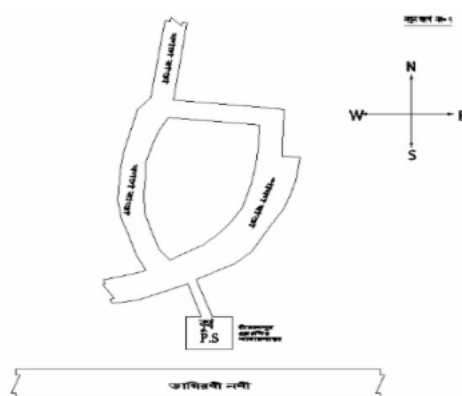

নির্বাচক নিবন্ধন আধিকারিকের স্বাক্ষর

Nazri Naksha

Google Map View

Polling Station Building Front View

Polling Station Front View

Cad View

Key MAP View

1 নাম : সুমেরা স্বামীর নাম: আবদুলবারী বাড়ির নং : n0017 বয়স : 66 লিঙ্গ : মহিলা	WB/09/055/156097	2 নাম : ফুলেরা স্বামীর নাম: রাকিম বাড়ির নং : n0017 বয়স : 56 লিঙ্গ : মহিলা	HVH2289460	3 নাম : মিনারুল সেখ পিতার নাম: রাকিম সেখ বাড়ির নং : n0017 বয়স : 32 লিঙ্গ : পুরুষ	WSC1368109
4 নাম : জামাল পিতার নাম: আজাহার বাড়ির নং : n0018 বয়স : 56 লিঙ্গ : পুরুষ	WB/09/055/156101	5 নাম : মুসবেরা বিবি স্বামীর নাম: ফারিকুল ইসলাম বাড়ির নং : n0045 বয়স : 38 লিঙ্গ : মহিলা	WSC0948521	6 নাম : রাবিয়া বেওয়া স্বামীর নাম: জেকের বাড়ির নং : n0023 বয়স : 66 লিঙ্গ : মহিলা	WB/09/055/156092
7 নাম : মমতাজ খাতুন মায়ের নাম: রাবিয়া বেওয়া বাড়ির নং : n0023 বয়স : 35 লিঙ্গ : মহিলা	WSC0948646	8 নাম : ময়না খাতুন পিতার নাম: কালু সেখ বাড়ির নং : n0015 বয়স : 36 লিঙ্গ : মহিলা	WSC1368372	9 নাম : রাবিল পিতার নাম: গোলাব বাড়ির নং : n0015 বয়স : 66 লিঙ্গ : পুরুষ	WB/09/055/156107
10 নাম : অলেসা স্বামীর নাম: রবিল বাড়ির নং : n0015 বয়স : 61 লিঙ্গ : মহিলা	WB/09/055/156108	11 নাম : ভারতী স্বামীর নাম: কালু বাড়ির নং : n0015 বয়স : 61 লিঙ্গ : মহিলা	WB/09/055/156106	12 নাম : মাতিন পিতার নাম: আনিরুদ্দিন বাড়ির নং : n0017 বয়স : 66 লিঙ্গ : পুরুষ	WSC0023036
13 নাম : রেনু বিবি স্বামীর নাম: মাতিন বাড়ির নং : n0017 বয়স : 61 লিঙ্গ : মহিলা	WB/09/055/156098	14 নাম : রুবেদা স্বামীর নাম: আজাহার বাড়ির নং : n0068 বয়স : 76 লিঙ্গ : মহিলা	WB/09/055/156258	15 নাম : সালাম সেখ পিতার নাম: আজাহার সেখ বাড়ির নং : n0068 বয়স : 53 লিঙ্গ : পুরুষ	WSC2112498
16 নাম : তানজা বিবি স্বামীর নাম: সালাম সেখ বাড়ির নং : n0068 বয়স : 45 লিঙ্গ : মহিলা	HVH2065415	17 নাম : হোসেন আলি পিতার নাম: কামারুল সেখ বাড়ির নং : রিয়ানপুর বয়স : 36 লিঙ্গ : পুরুষ	WSC1241140	18 নাম : রাজিয়া স্বামীর নাম: আবেল বাড়ির নং : n0038 বয়স : 65 লিঙ্গ : মহিলা	WB/09/055/156076
19 নাম : সাদিরুল ইসলাম মায়ের নাম: মুস্তাকিম সেখ বাড়ির নং : n0038 বয়স : 32 লিঙ্গ : পুরুষ	WSC1240688	20 নাম : জাহানুর স্বামীর নাম: মরজেম বাড়ির নং : n0045 বয়স : 51 লিঙ্গ : মহিলা	HVH2620144	21 নাম : কামেনুর বিবি স্বামীর নাম: সরজেন সেখ বাড়ির নং : n0045 বয়স : 56 লিঙ্গ : মহিলা	WSC2103562
22 নাম : বাবু সেখ পিতার নাম: মাতিন বাড়ির নং : n0017 বয়স : 33 লিঙ্গ : পুরুষ	WSC1571454	23 নাম : মফিজুল সেখ পিতার নাম: কামু সেখ বাড়ির নং : n0068 বয়স : 31 লিঙ্গ : পুরুষ	WSC1571462	24 নাম : পানফুল স্বামীর নাম: নাজির বাড়ির নং : n0036 বয়স : 73 লিঙ্গ : মহিলা	WB/09/055/156067
25 নাম : এমারুল পিতার নাম: নাজির বাড়ির নং : n0036 বয়স : 51 লিঙ্গ : পুরুষ	WB/09/055/156068	26 নাম : তিলো স্বামীর নাম: এমারুল বাড়ির নং : n0036 বয়স : 49 লিঙ্গ : মহিলা	WB/09/055/156069	27 নাম : আসলেমা স্বামীর নাম: মুনুরুদ্দিন বাড়ির নং : n0016 বয়স : 86 লিঙ্গ : মহিলা	WB/09/055/156184
28 নাম : লাখু সেখ পিতার নাম: সেরাজুদ্দিন সেখ বাড়ির নং : n0016 বয়স : 32 লিঙ্গ : পুরুষ	WSC1368299	29 নাম : রেবিনা খাতুন পিতার নাম: সেরাজুদ্দিন সেখ বাড়ির নং : n0016 বয়স : 31 লিঙ্গ : মহিলা	WSC1368307	30 নাম : মাহাবুর রহমান পিতার নাম: জাহান সেখ বাড়ির নং : n0019 বয়স : 35 লিঙ্গ : পুরুষ	WSC1240910