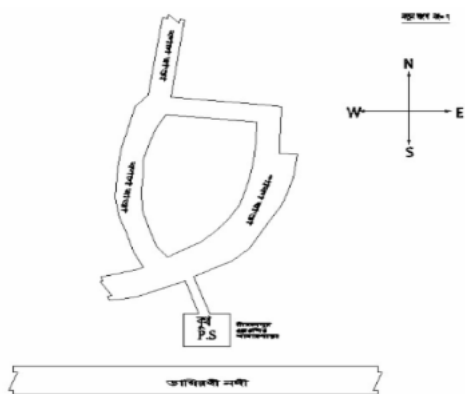

Nazri Naksha