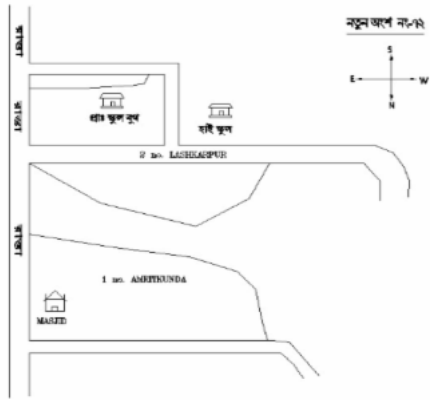

Nazri Naksha