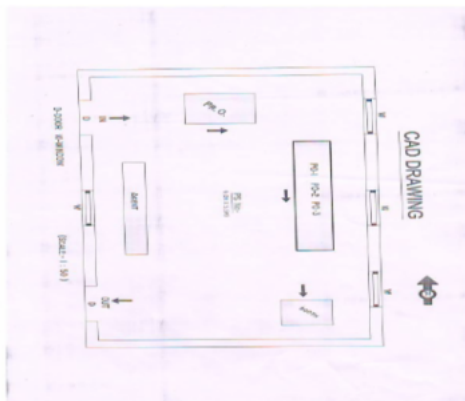

নির্বাচক নিবন্ধন আধিকারিকের স্বাক্ষর

Nazri Naksha

Google Map View

Polling Station Building Front View

Polling Station Front View

Cad View

Key MAP View

1 নাম : লালবানু বিবি স্বামীর নাম: নাজিবুর মণ্ডল বাড়ির নং : n0175 বয়স : 51 লিঙ্গ : মহিলা ফটো উপলব্ধ	WB/09/055/201306	2 নাম : মুসলেম সেখ পিতার নাম: আজহার আলি বাড়ির নং : n0033 বয়স : 66 লিঙ্গ : পুরুষ ফটো উপলব্ধ	HVH2096683	3 নাম : নেসাতুন বেগুয়া স্বামীর নাম: নূর ইসলাম বাড়ির নং : n0027 বয়স : 57 লিঙ্গ : মহিলা ফটো উপলব্ধ	WB/09/055/234136
4 নাম : মর্জেম আলি পিতার নাম: আসাদুজ্জামান বাড়ির নং : n0018 বয়স : 29 লিঙ্গ : পুরুষ ফটো উপলব্ধ	WSC1513019	5 নাম : আব্দুল হামিদ পিতার নাম: হাজী নূরব্বার মণ্ডল বাড়ির নং : n0019 বয়স : 76 লিঙ্গ : পুরুষ ফটো উপলব্ধ	WB/09/055/234006	6 নাম : সামিমা খাতুন স্বামীর নাম: আজিজুল হক বাড়ির নং : n0019 বয়স : 32 লিঙ্গ : মহিলা ফটো উপলব্ধ	WSC1512961
7 নাম : সাকিব হোসেন পিতার নাম: আব্দুল হামিদ বাড়ির নং : n0019 বয়স : 43 লিঙ্গ : পুরুষ ফটো উপলব্ধ	HVH2408086	8 নাম : মোঃ জাকির হোসেন পিতার নাম: আব্দুল হামিদ বাড়ির নং : n0019 বয়স : 35 লিঙ্গ : পুরুষ ফটো উপলব্ধ	WSC1183821	9 নাম : মজিবুর রহমান পিতার নাম: আব্দুল হামিদ বাড়ির নং : n0019 বয়স : 43 লিঙ্গ : পুরুষ ফটো উপলব্ধ	WSC1183938
10 নাম : রিজিয়া বিবি স্বামীর নাম: হামিদ বাড়ির নং : n0019 বয়স : 73 লিঙ্গ : মহিলা ফটো উপলব্ধ	WB/09/055/234011	11 নাম : কমোলা খাতুন স্বামীর নাম: জাহাঙ্গীর আলম বাড়ির নং : n0069 বয়স : 28 লিঙ্গ : মহিলা ফটো উপলব্ধ	WSC1599919	12 নাম : জরিলা খাতুন পিতার নাম: আমির হোসেন বাড়ির নং : এন0182 বয়স : 25 লিঙ্গ : মহিলা ফটো উপলব্ধ	WSC1821388
13 নাম : হাসিবুর রহমান পিতার নাম: আবুল কাশেম বাড়ির নং : এন0033 বয়স : 26 লিঙ্গ : পুরুষ ফটো উপলব্ধ	WSC1821438	14 নাম : আকতার বিবি স্বামীর নাম: সফিকুল ইসলাম বাড়ির নং : n0019 বয়স : 53 লিঙ্গ : মহিলা ফটো উপলব্ধ	WB/09/055/234013	15 নাম : সেতাবুর সেখ পিতার নাম: আবুল হোসেন বাড়ির নং : n0059 বয়স : 56 লিঙ্গ : পুরুষ ফটো উপলব্ধ	HVH2761708
16 নাম : হাসিনা খাতুন স্বামীর নাম: ওবাইদুর রহমান বাড়ির নং : এন0182 বয়স : 26 লিঙ্গ : মহিলা ফটো উপলব্ধ	WSC1821628	17 নাম : হাসিনা খাতুন পিতার নাম: আবুল কাশেম বাড়ির নং : এন0033 বয়স : 27 লিঙ্গ : মহিলা ফটো উপলব্ধ	WSC1850155	18 নাম : জেলেখান বিবি স্বামীর নাম: সফিকুল হক বাড়ির নং : এন0095 বয়স : 33 লিঙ্গ : মহিলা ফটো উপলব্ধ	WSC1899574
19 নাম : রেসমিনা খাতুন পিতার নাম: ইমদাদুল হক বাড়ির নং : এন0023 বয়স : 28 লিঙ্গ : মহিলা ফটো উপলব্ধ	WSC1900000	20 নাম : সিরিফা খাতুন স্বামীর নাম: জিনারুল ইসলাম বাড়ির নং : এন0027 বয়স : 27 লিঙ্গ : মহিলা ফটো উপলব্ধ	WSC1897412	21 নাম : নাসির সোহাগ পিতার নাম: মতিউর রহমান বাড়ির নং : এন0198 বয়স : 27 লিঙ্গ : পুরুষ ফটো উপলব্ধ	WSC1897628
22 নাম : খালিদা খাতুন স্বামীর নাম: মোঃ মেহেদি হাসান বাড়ির নং : এন0079 বয়স : 29 লিঙ্গ : মহিলা ফটো উপলব্ধ	WSC1821271	23 নাম : নাসরিন খাতুন স্বামীর নাম: মোঃ সাদ্দাম হোসেন বাড়ির নং : এন0182 বয়স : 28 লিঙ্গ : মহিলা ফটো উপলব্ধ	WSC1821321	24 নাম : পূজা দাস সিংহ স্বামীর নাম: সরজিৎ সিংহা বাড়ির নং : এন0182 বয়স : 26 লিঙ্গ : মহিলা ফটো উপলব্ধ	WSC1821479
25 নাম : হাসিনা খাতুন স্বামীর নাম: আব্দুল হাদি বাড়ির নং : নং006 বয়স : 25 লিঙ্গ : মহিলা ফটো উপলব্ধ	WSC2308385	26 নাম : সারজিনা খাতুন পিতার নাম: তাজরুদ্দিন বাড়ির নং : N0008 বয়স : 24 লিঙ্গ : মহিলা ফটো উপলব্ধ	WSC2308179	27 নাম : জলি খাতুন স্বামীর নাম: সারিকুল ইসলাম বাড়ির নং : N0033 বয়স : 28 লিঙ্গ : মহিলা ফটো উপলব্ধ	WSC2308997
28 নাম : মইনুল হাসান পিতার নাম: রুহুল সেখ বাড়ির নং : N0062 বয়স : 24 লিঙ্গ : পুরুষ ফটো উপলব্ধ	WSC2304319	29 নাম : মোসাঃ রিজিয়া সুলতানা স্বামীর নাম: মোঃ আব্দুল করিম সেখ বাড়ির নং : N0033 বয়স : 26 লিঙ্গ : মহিলা ফটো উপলব্ধ	WSC2310035	30 নাম : পাঞ্জাব আলি পিতার নাম: শব্দর আলি মণ্ডল বাড়ির নং : n0037 বয়স : 63 লিঙ্গ : পুরুষ ফটো উপলব্ধ	WSC2225837