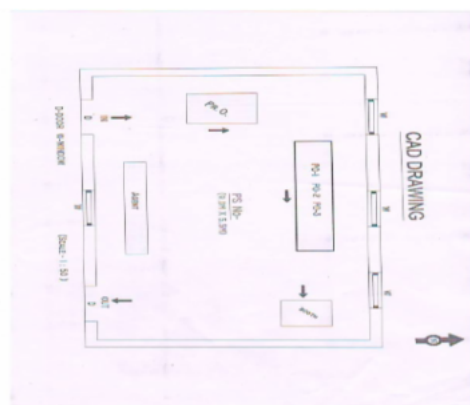

নির্বাচক নিবন্ধন আধিকারিকের স্বাক্ষর

Nazri Naksha

Google Map View

Polling Station Building Front View

Polling Station Front View

Cad View

Key MAP View

1 নাম : আমিন পিতার নাম: জলিল বাড়ির নং : n0069 বয়স : 61 লিঙ্গ : পুরুষ ফটো উপলব্ধ	WB/09/055/243295	2 নাম : রজবান বেওয়া স্বামীর নাম: ইউসুফ সেখ বাড়ির নং : n0085 বয়স : 79 লিঙ্গ : মহিলা ফটো উপলব্ধ	WB/09/055/243312	3 নাম : রাফিকুল সেখ পিতার নাম: ইউসুফ সেখ বাড়ির নং : n0085 বয়স : 55 লিঙ্গ : পুরুষ ফটো উপলব্ধ	HVH1550961
4 নাম : আমিনুল হক পিতার নাম: মুনতাজ আলি বাড়ির নং : n0061 বয়স : 30 লিঙ্গ : পুরুষ ফটো উপলব্ধ	WSC1275445	5 নাম : নুসেহার বিবি স্বামীর নাম: হাকিম সেখ বাড়ির নং : n0064 বয়স : 47 লিঙ্গ : মহিলা ফটো উপলব্ধ	HVH1550060	6 নাম : সাজ্জামুল হক পিতার নাম: মকতুল সেখ বাড়ির নং : n0068 বয়স : 30 লিঙ্গ : পুরুষ ফটো উপলব্ধ	WB/09/055/243580
7 নাম : আসেনুর বিবি স্বামীর নাম: কাজিমুদদীন সেখ বাড়ির নং : n0168 বয়স : 75 লিঙ্গ : মহিলা ফটো উপলব্ধ	WSC2070688	8 নাম : মাইনুল হাশিম পিতার নাম: বাদিউজ্জামান বাড়ির নং : n0047 বয়স : 33 লিঙ্গ : পুরুষ ফটো উপলব্ধ	HVH2723583	9 নাম : ফতেমা স্বামীর নাম: খুদি সেখ বাড়ির নং : n0117 বয়স : 72 লিঙ্গ : মহিলা ফটো উপলব্ধ	WSC2074516
10 নাম : বেলাল সেখ পিতার নাম: রুদ্দুস সেখ বাড়ির নং : n0076 বয়স : 28 লিঙ্গ : পুরুষ ফটো উপলব্ধ	WSC1601079	11 নাম : জয়দুল সেখ পিতার নাম: আজিদ সেখ বাড়ির নং : n0076 বয়স : 56 লিঙ্গ : পুরুষ ফটো উপলব্ধ	WSC2074235	12 নাম : গোলাপী বেওয়া পিতার নাম: জয়দুল সেখ বাড়ির নং : n0076 বয়স : 30 লিঙ্গ : মহিলা ফটো উপলব্ধ	WSC1403930
13 নাম : সাহানুর বেওয়া পিতার নাম: মোসলেম সেখ বাড়ির নং : n0020 বয়স : 61 লিঙ্গ : মহিলা ফটো উপলব্ধ	WB/09/055/243406	14 নাম : সারিকুল ইসলাম পিতার নাম: সাইদুর রহমান বাড়ির নং : n0085 বয়স : 28 লিঙ্গ : পুরুষ ফটো উপলব্ধ	WSC1600832	15 নাম : তোতা সেখ পিতার নাম: মুনতাজ সেখ বাড়ির নং : n0064 বয়স : 51 লিঙ্গ : পুরুষ ফটো উপলব্ধ	HVH2100907
16 নাম : তানজের বিবি স্বামীর নাম: মাইনুল হাসান বাড়ির নং : n0047 বয়স : 30 লিঙ্গ : মহিলা ফটো উপলব্ধ	WSC1600931	17 নাম : রুহুল আমিন পিতার নাম: তাসের সেখ বাড়ির নং : n0045 বয়স : 61 লিঙ্গ : পুরুষ ফটো উপলব্ধ	HVH2100675	18 নাম : মরসালিম বেওয়া পিতার নাম: সাদেক সেখ বাড়ির নং : n0045 বয়স : 30 লিঙ্গ : পুরুষ ফটো উপলব্ধ	WSC1403856
19 নাম : আব্দুল জব্বার পিতার নাম: উজির সেখ বাড়ির নং : n0045 বয়স : 32 লিঙ্গ : পুরুষ ফটো উপলব্ধ	WSC1403773	20 নাম : জাহিরুদ্দিন হোসেন পিতার নাম: ফয়জুদ্দিন সেখ বাড়ির নং : n0069 বয়স : 56 লিঙ্গ : পুরুষ ফটো উপলব্ধ	WSC2182145	21 নাম : সেলিম সেখ পিতার নাম: আব্দুল হামিদ বাড়ির নং : n0058 বয়স : 58 লিঙ্গ : পুরুষ ফটো উপলব্ধ	WSC2182103
22 নাম : শুনাতান বিবি স্বামীর নাম: মহাম্মদ সেখ বাড়ির নং : এন0058 বয়স : 58 লিঙ্গ : মহিলা ফটো উপলব্ধ	HVH1551837	23 নাম : সাদেক পিতার নাম: তাসের বাড়ির নং : n0045 বয়স : 61 লিঙ্গ : পুরুষ ফটো উপলব্ধ	WSC2182202	24 নাম : আয়েশা বিবি স্বামীর নাম: সালিমুদ্দিন সেখ বাড়ির নং : n0045 বয়স : 29 লিঙ্গ : মহিলা ফটো উপলব্ধ	WSC1600857
25 নাম : এরিনা খাতুন পিতার নাম: উজির সেখ বাড়ির নং : n0045 বয়স : 31 লিঙ্গ : মহিলা ফটো উপলব্ধ	WSC1403765	26 নাম : রাফিকা বিবি স্বামীর নাম: জাহিরুদ্দিন হোসেন বাড়ির নং : n0069 বয়স : 53 লিঙ্গ : মহিলা ফটো উপলব্ধ	WSC2182152	27 নাম : বেহলা বিবি স্বামীর নাম: আমির সেখ বাড়ির নং : n0069 বয়স : 46 লিঙ্গ : মহিলা ফটো উপলব্ধ	HVH1551886
28 নাম : ওয়াজেবা বিবি স্বামীর নাম: মহাসেন আলি বাড়ির নং : এন007 বয়স : 67 লিঙ্গ : মহিলা ফটো উপলব্ধ	WSC2181543	29 নাম : মমতাজ বিবি স্বামীর নাম: সেখ আমির হোসেন বাড়ির নং : n0044 বয়স : 48 লিঙ্গ : মহিলা ফটো উপলব্ধ	WSC2181782	30 নাম : মৌসুমী বিবি স্বামীর নাম: দিলয়ার হোসেন বাড়ির নং : n0069 বয়স : 30 লিঙ্গ : মহিলা ফটো উপলব্ধ	WSC1275395