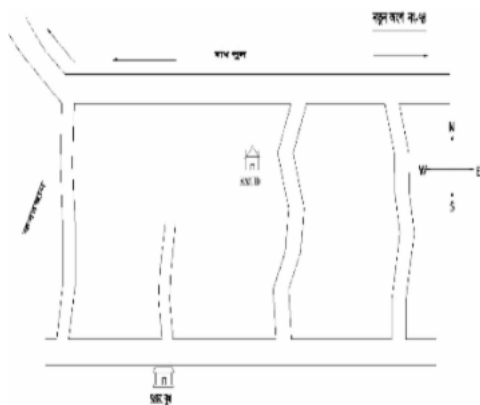

Nazri Naksha