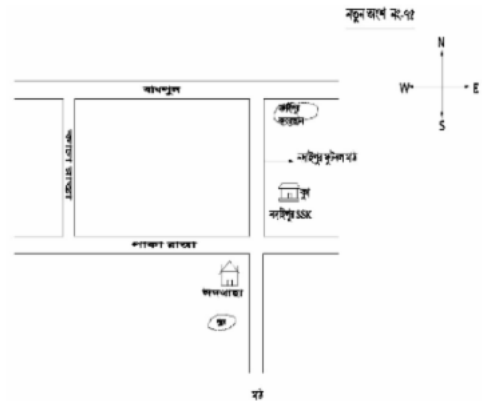

নির্বাচক নিবন্ধন আধিকারিকের স্বাক্ষর

Nazri Naksha

Google Map View

Polling Station Building Front View

Polling Station Front View

Cad View

Key MAP View

1 নাম : আফজাল সেখ পিতার নাম: গিয়াসুদ্দিন সেখ বাড়ির নং : n0071 বয়স : 58 লিঙ্গ : পুরুষ	WSC2069201 ফটো উপলব্ধ	2 নাম : আসাদুল সেখ পিতার নাম: আফজাল সেখ বাড়ির নং : n0071 বয়স : 31 লিঙ্গ : পুরুষ	WSC1479583 ফটো উপলব্ধ	3 নাম : আফরোজ সেখ পিতার নাম: গিয়াসুদ্দিন সেখ বাড়ির নং : n0071 বয়স : 57 লিঙ্গ : পুরুষ	WSC2559144 ফটো উপলব্ধ
4 নাম : সুরাজ সেখ পিতার নাম: আফরোজ সেখ বাড়ির নং : n0071 বয়স : 31 লিঙ্গ : পুরুষ	WSC1404227 ফটো উপলব্ধ	5 নাম : হাবিবুর রহমান পিতার নাম: গিয়াসুদ্দিন সেখ বাড়ির নং : n0071 বয়স : 55 লিঙ্গ : পুরুষ	WSC2145423 ফটো উপলব্ধ	6 নাম : মেরিনা বিবি স্বামীর নাম: হাবিবুর রহমান বাড়ির নং : n0071 বয়স : 45 লিঙ্গ : মহিলা	WSC2145431 ফটো উপলব্ধ
7 নাম : ইসান আলি পিতার নাম: হাবিবুর রহমান বাড়ির নং : n0071 বয়স : 31 লিঙ্গ : পুরুষ	WSC1276112 ফটো উপলব্ধ	8 নাম : মোঃ আনিসুল্লাহ সেখ পিতার নাম: মোঃ আলাউদ্দিন সেখ বাড়ির নং : n0071 বয়স : 31 লিঙ্গ : পুরুষ	WSC0986422 ফটো উপলব্ধ	9 নাম : সুরাইয়া বিবি স্বামীর নাম: মোঃ আনিকুল সেখ বাড়ির নং : n0071 বয়স : 32 লিঙ্গ : মহিলা	WSC1275726 ফটো উপলব্ধ
10 নাম : তেজবুল খাঁ পিতার নাম: রেজাউল খাঁ বাড়ির নং : n0023 বয়স : 46 লিঙ্গ : পুরুষ	HVH1549161 ফটো উপলব্ধ	11 নাম : মহিমা বিবি স্বামীর নাম: তেজবুল খাঁ বাড়ির নং : n0023 বয়স : 45 লিঙ্গ : মহিলা	HVH1548023 ফটো উপলব্ধ	12 নাম : কয়েদুল ইসলাম পিতার নাম: আলম হোসেন বাড়ির নং : এন025 বয়স : 30 লিঙ্গ : মহিলা	WSC1416635 ফটো উপলব্ধ
13 নাম : মোহান খাঁন পিতার নাম: তেজবুল খাঁন বাড়ির নং : শালিকা বয়স : 22 লিঙ্গ : পুরুষ	WSC2750362 ফটো উপলব্ধ	14 নাম : জেরবান বিবি স্বামীর নাম: ইমান খান বাড়ির নং : n0172 বয়স : 36 লিঙ্গ : মহিলা	WSC0986497 ফটো উপলব্ধ	15 নাম : রাজ সেখ পিতার নাম: দাউদ খান বাড়ির নং : n0172 বয়স : 32 লিঙ্গ : পুরুষ	WSC1184613 ফটো উপলব্ধ
16 নাম : সালাম সেখ পিতার নাম: আমির সেখ বাড়ির নং : n0113 বয়স : 56 লিঙ্গ : পুরুষ	WSC2138386 ফটো উপলব্ধ	17 নাম : কামিন সেখ পিতার নাম: সালাম সেখ বাড়ির নং : n0113 বয়স : 32 লিঙ্গ : পুরুষ	WSC0985903 ফটো উপলব্ধ	18 নাম : আনজেরা বিবি স্বামীর নাম: সালাম সেখ বাড়ির নং : n0113 বয়স : 53 লিঙ্গ : মহিলা	WSC2134971 ফটো উপলব্ধ
19 নাম : অরুণা বেওয়া স্বামীর নাম: কালাম সেখ বাড়ির নং : n0115 বয়স : 67 লিঙ্গ : মহিলা	WSC2134047 ফটো উপলব্ধ	20 নাম : মাহাবুল সেখ পিতার নাম: কালাম সেখ বাড়ির নং : n0115 বয়স : 35 লিঙ্গ : পুরুষ	WSC1108505 ফটো উপলব্ধ	21 নাম : মারজিনা বিবি স্বামীর নাম: সাইবুর সেখ বাড়ির নং : n0119 বয়স : 37 লিঙ্গ : মহিলা	WSC0986406 ফটো উপলব্ধ
22 নাম : জেলেখা বিবি স্বামীর নাম: এস্তাজ আলি বাড়ির নং : n0020 বয়স : 77 লিঙ্গ : মহিলা	WSC2142974 ফটো উপলব্ধ	23 নাম : ইসমাইল আলি পিতার নাম: এস্তাজ আলি বাড়ির নং : n0020 বয়স : 39 লিঙ্গ : পুরুষ	HVH2413508 ফটো উপলব্ধ	24 নাম : মতাহার সেখ পিতার নাম: মরজের সেখ বাড়ির নং : n0073 বয়স : 20 লিঙ্গ : পুরুষ	HVH2723799 ফটো উপলব্ধ
25 নাম : সেমাউল সেখ পিতার নাম: দাউদ খান বাড়ির নং : n0172 বয়স : 35 লিঙ্গ : পুরুষ	WSC1109081 ফটো উপলব্ধ	26 নাম : সুলেখা বিবি স্বামীর নাম: গিয়াসুদ্দিন সেখ বাড়ির নং : n0043 বয়স : 46 লিঙ্গ : মহিলা	HVH1548056 ফটো উপলব্ধ	27 নাম : আবু তাহের সেখ পিতার নাম: মরজের সেখ বাড়ির নং : সাইবুর বয়স : 20 লিঙ্গ : পুরুষ	WSC2750552 ফটো উপলব্ধ
28 নাম : হাসিনা বিবি স্বামীর নাম: রবিউল ইসলাম বাড়ির নং : n0048 বয়স : 60 লিঙ্গ : মহিলা	HVH2247849 ফটো উপলব্ধ	29 নাম : সাদ্দাম হোসেন পিতার নাম: মোঃ বদরগদ্দিন বাড়ির নং : n0049 বয়স : 31 লিঙ্গ : পুরুষ	HVH2723906 ফটো উপলব্ধ	30 নাম : উমাহানু বিবি স্বামীর নাম: হজরত আলি বাড়ির নং : n0143 বয়স : 69 লিঙ্গ : মহিলা	WSC2088961 ফটো উপলব্ধ