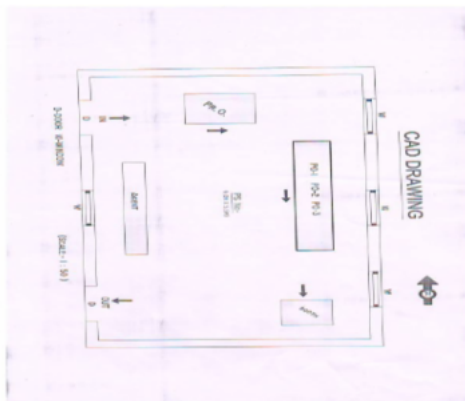

নির্বাচক নিবন্ধন আধিকারিকের স্বাক্ষর

Nazri Naksha

Google Map View

Polling Station Building Front View

Polling Station Front View

Cad View

Key MAP View

1 নাম : আফজাল সেখ পিতার নাম: গিয়াসুদ্দিন সেখ বাড়ির নং : n0071 বয়স : 58 লিঙ্গ : পুরুষ	WSC2069201 ফটো উপলব্ধ	2 নাম : আসাদুল সেখ পিতার নাম: আফজাল সেখ বাড়ির নং : n0071 বয়স : 31 লিঙ্গ : পুরুষ	WSC1479583 ফটো উপলব্ধ	3 নাম : আফরোজ সেখ পিতার নাম: গিয়াসুদ্দিন সেখ বাড়ির নং : n0071 বয়স : 57 লিঙ্গ : পুরুষ	WSC2559144 ফটো উপলব্ধ
4 নাম : সুরাজ সেখ পিতার নাম: আফরোজ সেখ বাড়ির নং : n0071 বয়স : 31 লিঙ্গ : পুরুষ	WSC1404227 ফটো উপলব্ধ	5 নাম : হাবিবুর রহমান পিতার নাম: গিয়াসুদ্দিন সেখ বাড়ির নং : n0071 বয়স : 55 লিঙ্গ : পুরুষ	WSC2145423 ফটো উপলব্ধ	6 নাম : মেরিনা বিবি স্বামীর নাম: হাবিবুর রহমান বাড়ির নং : n0071 বয়স : 45 লিঙ্গ : মহিলা	WSC2145431 ফটো উপলব্ধ
7 নাম : ইসান আলি পিতার নাম: হাবিবুর রহমান বাড়ির নং : n0071 বয়স : 31 লিঙ্গ : পুরুষ	WSC1276112 ফটো উপলব্ধ	8 নাম : মোঃ আনিসুল্লাহ সেখ পিতার নাম: মোঃ আলাউদ্দিন সেখ বাড়ির নং : n0071 বয়স : 31 লিঙ্গ : পুরুষ	WSC0986422 ফটো উপলব্ধ	9 নাম : সুরাইয়া বিবি স্বামীর নাম: মোঃ আনিকুল সেখ বাড়ির নং : n0071 বয়স : 32 লিঙ্গ : মহিলা	WSC1275726 ফটো উপলব্ধ
10 নাম : তেজবুল খাঁ পিতার নাম: রেজাউল খাঁ বাড়ির নং : n0023 বয়স : 46 লিঙ্গ : পুরুষ	HVH1549161 ফটো উপলব্ধ	11 নাম : মহিমা বিবি স্বামীর নাম: তেজবুল খাঁ বাড়ির নং : n0023 বয়স : 45 লিঙ্গ : মহিলা	HVH1548023 ফটো উপলব্ধ	12 নাম : কয়েদুল ইসলাম পিতার নাম: আলম হোসেন বাড়ির নং : এন025 বয়স : 30 লিঙ্গ : মহিলা	WSC1416635 ফটো উপলব্ধ
13 নাম : মোহান খাঁন পিতার নাম: তেজবুল খাঁন বাড়ির নং : শালিকা বয়স : 22 লিঙ্গ : পুরুষ	WSC2750362 ফটো উপলব্ধ	14 নাম : জেরবান বিবি স্বামীর নাম: ইমান খান বাড়ির নং : n0172 বয়স : 36 লিঙ্গ : মহিলা	WSC0986497 ফটো উপলব্ধ	15 নাম : রাজ সেখ পিতার নাম: দাউদ খান বাড়ির নং : n0172 বয়স : 32 লিঙ্গ : পুরুষ	WSC1184613 ফটো উপলব্ধ
16 নাম : সালাম সেখ পিতার নাম: আমির সেখ বাড়ির নং : n0113 বয়স : 56 লিঙ্গ : পুরুষ	WSC2138386 ফটো উপলব্ধ	17 নাম : কামিন সেখ পিতার নাম: সালাম সেখ বাড়ির নং : n0113 বয়স : 32 লিঙ্গ : পুরুষ	WSC0985903 ফটো উপলব্ধ	18 নাম : আনজেরা বিবি স্বামীর নাম: সালাম সেখ বাড়ির নং : n0113 বয়স : 53 লিঙ্গ : মহিলা	WSC2134971 ফটো উপলব্ধ
19 নাম : অরুণা বেওয়া স্বামীর নাম: কালাম সেখ বাড়ির নং : n0115 বয়স : 67 লিঙ্গ : মহিলা	WSC2134047 ফটো উপলব্ধ	20 নাম : মাহাবুল সেখ পিতার নাম: কালাম সেখ বাড়ির নং : n0115 বয়স : 35 লিঙ্গ : পুরুষ	WSC1108505 ফটো উপলব্ধ	21 নাম : মারজিনা বিবি স্বামীর নাম: সাইবুর সেখ বাড়ির নং : n0119 বয়স : 37 লিঙ্গ : মহিলা	WSC0986406 ফটো উপলব্ধ
22 নাম : জেলেখা বিবি স্বামীর নাম: এস্তাজ আলি বাড়ির নং : n0020 বয়স : 77 লিঙ্গ : মহিলা	WSC2142974 ফটো উপলব্ধ	23 নাম : ইসমাইল আলি পিতার নাম: এস্তাজ আলি বাড়ির নং : n0020 বয়স : 39 লিঙ্গ : পুরুষ	HVH2413508 ফটো উপলব্ধ	24 নাম : মতাহার সেখ পিতার নাম: মরজের সেখ বাড়ির নং : n0073 বয়স : 20 লিঙ্গ : পুরুষ	HVH2723799 ফটো উপলব্ধ
25 নাম : সেমাউল সেখ পিতার নাম: দাউদ খান বাড়ির নং : n0172 বয়স : 35 লিঙ্গ : পুরুষ	WSC1109081 ফটো উপলব্ধ	26 নাম : সুলেখা বিবি স্বামীর নাম: গিয়াসুদ্দিন সেখ বাড়ির নং : n0043 বয়স : 46 লিঙ্গ : মহিলা	HVH1548056 ফটো উপলব্ধ	27 নাম : আবু তাহের সেখ পিতার নাম: মরজের সেখ বাড়ির নং : সাইবুর বয়স : 20 লিঙ্গ : পুরুষ	WSC2750552 ফটো উপলব্ধ
28 নাম : হাসিনা বিবি স্বামীর নাম: রবিউল ইসলাম বাড়ির নং : n0048 বয়স : 60 লিঙ্গ : মহিলা	HVH2247849 ফটো উপলব্ধ	29 নাম : সাদ্দাম হোসেন পিতার নাম: মোঃ বদরগদ্দিন বাড়ির নং : n0049 বয়স : 31 লিঙ্গ : পুরুষ	HVH2723906 ফটো উপলব্ধ	30 নাম : উমাহানু বিবি স্বামীর নাম: হজরত আলি বাড়ির নং : n0143 বয়স : 69 লিঙ্গ : মহিলা	WSC2088961 ফটো উপলব্ধ