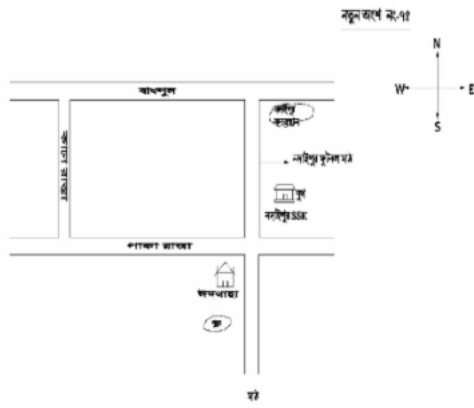

Nazri Naksha