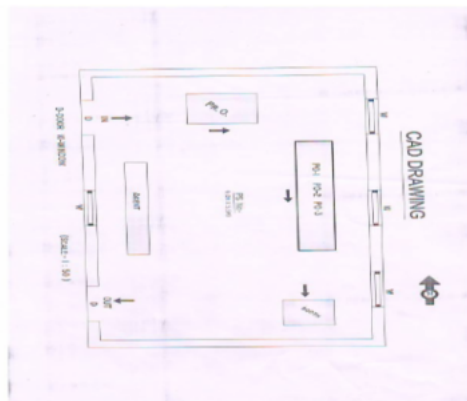

নির্বাচক নিবন্ধন আধিকারিকের স্বাক্ষর

Nazri Naksha

Google Map View

Polling Station Building Front View

Polling Station Front View

Cad View

Key MAP View

| | | | | | |
|--|--------------------------------|---|--------------------------------|---|--------------------------------|
| 1 নাম : মাতসরা বিবি স্বামীর নাম : এসবরুল সেখ বাড়ির নং : n0011 বয়স : 40 লিঙ্গ : মহিলা | WSC0986851 ফটো উপলব্ধ | 2 নাম : দুলালি বিবি স্বামীর নাম : হাজেকুর সেখ বাড়ির নং : n0011 বয়স : 40 লিঙ্গ : মহিলা | HVH2722668 ফটো উপলব্ধ | 3 নাম : হাজেকুর সেখ পিতার নাম : এসবরুল সেখ বাড়ির নং : n0011 বয়স : 40 লিঙ্গ : পুরুষ | HVH2722734 ফটো উপলব্ধ |
| 4 নাম : সাদিকুল সেখ পিতার নাম : এসবরুল সেখ বাড়ির নং : n0011 বয়স : 40 লিঙ্গ : পুরুষ | WSC1404417 ফটো উপলব্ধ | 5 নাম : মোসলেমা বিবি স্বামীর নাম : এসবরুল সেখ বাড়ির নং : n0011 বয়স : 56 লিঙ্গ : মহিলা | WSC2075711 ফটো উপলব্ধ | 6 নাম : রাজেন্দ্রা বিবি স্বামীর নাম : এমদাদুল সেখ বাড়ির নং : n0021 বয়স : 40 লিঙ্গ : মহিলা | WSC1109388 ফটো উপলব্ধ |
| 7 নাম : মানজুরা বিবি স্বামীর নাম : এসবরুল সেখ বাড়ির নং : n0021 বয়স : 40 লিঙ্গ : মহিলা | WSC0292615 ফটো উপলব্ধ | 8 নাম : সাইমুদ্দিন সেখ পিতার নাম : আলম আলি বাড়ির নং : n0024 বয়স : 35 লিঙ্গ : পুরুষ | WSC1110139 ফটো উপলব্ধ | 9 নাম : ফাইমুদ্দিন সেখ পিতার নাম : আলম আলি বাড়ির নং : n0024 বয়স : 38 লিঙ্গ : পুরুষ | WSC1110147 ফটো উপলব্ধ |
| 10 নাম : এজবুল সেখ মায়ের নাম : জরিনা বিবি বাড়ির নং : n0024 বয়স : 31 লিঙ্গ : পুরুষ | WSC1404599 ফটো উপলব্ধ | 11 নাম : জরিনা বিবি স্বামীর নাম : আলম আলি বাড়ির নং : n0024 বয়স : 51 লিঙ্গ : মহিলা | WB/09/055/240025 ফটো উপলব্ধ | 12 নাম : জোসনা বিবি স্বামীর নাম : মাজরুল সেখ বাড়ির নং : n0075 বয়স : 49 লিঙ্গ : মহিলা | WSC2115780 ফটো উপলব্ধ |
| 13 নাম : খাসিয়ারা বিবি স্বামীর নাম : মুতজা সেখ বাড়ির নং : n0056 বয়স : 40 লিঙ্গ : মহিলা | HVH2411379 ফটো উপলব্ধ | 14 নাম : তকিরুর সেখ পিতার নাম : একবর আলী বাড়ির নং : n0031 বয়স : 30 লিঙ্গ : পুরুষ | WSC1404581 ফটো উপলব্ধ | 15 নাম : আলিমুজ্জা পিতার নাম : আবদুস সাত্তার বাড়ির নং : n0031 বয়স : 49 লিঙ্গ : পুরুষ | HVH2099448 ফটো উপলব্ধ |
| 16 নাম : রুবিয়া বিবি স্বামীর নাম : জারুল সেখ বাড়ির নং : n0031 বয়স : 51 লিঙ্গ : মহিলা | WB/09/055/240098 ফটো উপলব্ধ | 17 নাম : বিলকায়েস বিবি স্বামীর নাম : নজরুল ইসলাম বাড়ির নং : n0031 বয়স : 69 লিঙ্গ : মহিলা | WB/09/055/240097 ফটো উপলব্ধ | 18 নাম : মুক্তরন বিবি স্বামীর নাম : আজিজ সেখ বাড়ির নং : n0030 বয়স : 42 লিঙ্গ : মহিলা | HVH2411361 ফটো উপলব্ধ |
| 19 নাম : নাজিরা বিবি স্বামীর নাম : কাওসার সেখ বাড়ির নং : n0030 বয়স : 40 লিঙ্গ : মহিলা | WSC0986935 ফটো উপলব্ধ | 20 নাম : কাওসার সেখ পিতার নাম : একরাম আলি বাড়ির নং : n0030 বয়স : 39 লিঙ্গ : পুরুষ | WSC1109412 ফটো উপলব্ধ | 21 নাম : মজিদ সেখ পিতার নাম : একরাম আলি বাড়ির নং : n0030 বয়স : 49 লিঙ্গ : পুরুষ | WB/09/055/240019 ফটো উপলব্ধ |
| 22 নাম : মমতা বিবি স্বামীর নাম : মজিবুর আলি বাড়ির নং : n0030 বয়স : 51 লিঙ্গ : মহিলা | WB/09/055/240028 ফটো উপলব্ধ | 23 নাম : আজিদ সেখ মায়ের নাম : রাবিয়া বেওয়া বাড়ির নং : n0030 বয়স : 46 লিঙ্গ : পুরুষ | HVH1550599 ফটো উপলব্ধ | 24 নাম : সাবিরুল সেখ পিতার নাম : রহমান সেখ বাড়ির নং : n0021 বয়স : 41 লিঙ্গ : পুরুষ | HVH2411437 ফটো উপলব্ধ |
| 25 নাম : আলিয়ারা বিবি স্বামীর নাম : এমদাদুল সেখ বাড়ির নং : n0021 বয়স : 40 লিঙ্গ : মহিলা | WSC0986885 ফটো উপলব্ধ | 26 নাম : হাজকুরা বিবি স্বামীর নাম : আসরাউল বাড়ির নং : n0021 বয়স : 49 লিঙ্গ : মহিলা | HVH1548924 ফটো উপলব্ধ | 27 নাম : এমদাদুল সেখ পিতার নাম : রহমান সেখ বাড়ির নং : n0021 বয়স : 40 লিঙ্গ : পুরুষ | WSC1184720 ফটো উপলব্ধ |
| 28 নাম : আসরাউল সেখ পিতার নাম : রহমান সেখ বাড়ির নং : n0021 বয়স : 53 লিঙ্গ : পুরুষ | HVH1549633 ফটো উপলব্ধ | 29 নাম : আলমগীর সেখ পিতার নাম : নকিমুদ্দিন সেখ বাড়ির নং : n0018 বয়স : 38 লিঙ্গ : পুরুষ | WSC1110089 ফটো উপলব্ধ | 30 নাম : সখিনা বিবি স্বামীর নাম : কাবিরুল ইসলাম বাড়ির নং : n0014 বয়স : 38 লিঙ্গ : মহিলা | WSC1061662 ফটো উপলব্ধ |