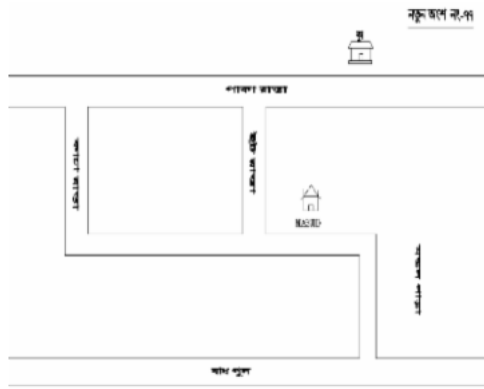

Nazri Naksha