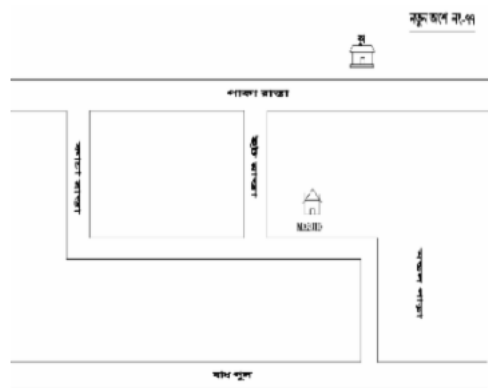

নির্বাচক নিবন্ধন আধিকারিকের স্বাক্ষর

Nazri Naksha

Google Map View

Polling Station Building Front View

Polling Station Front View

Cad View

Key MAP View

| | | | | | |
|--|--------------------------------|---|--------------------------------|---|--------------------------------|
| 1 নাম : মাতসরা বিবি স্বামীর নাম : এসবরুল সেখ বাড়ির নং : n0011 বয়স : 40 লিঙ্গ : মহিলা | WSC0986851 ফটো উপলব্ধ | 2 নাম : দুলালি বিবি স্বামীর নাম : হাজেকুর সেখ বাড়ির নং : n0011 বয়স : 40 লিঙ্গ : মহিলা | HVH2722668 ফটো উপলব্ধ | 3 নাম : হাজেকুর সেখ পিতার নাম : এসবরুল সেখ বাড়ির নং : n0011 বয়স : 40 লিঙ্গ : পুরুষ | HVH2722734 ফটো উপলব্ধ |
| 4 নাম : সাদিকুল সেখ পিতার নাম : এসবরুল সেখ বাড়ির নং : n0011 বয়স : 40 লিঙ্গ : পুরুষ | WSC1404417 ফটো উপলব্ধ | 5 নাম : মোসলেমা বিবি স্বামীর নাম : এসবরুল সেখ বাড়ির নং : n0011 বয়স : 56 লিঙ্গ : মহিলা | WSC2075711 ফটো উপলব্ধ | 6 নাম : রাজেন্দ্রা বিবি স্বামীর নাম : এমদাদুল সেখ বাড়ির নং : n0021 বয়স : 40 লিঙ্গ : মহিলা | WSC1109388 ফটো উপলব্ধ |
| 7 নাম : মানজুরা বিবি স্বামীর নাম : এসবরুল সেখ বাড়ির নং : n0021 বয়স : 40 লিঙ্গ : মহিলা | WSC0292615 ফটো উপলব্ধ | 8 নাম : সাইমুদ্দিন সেখ পিতার নাম : আলম আলি বাড়ির নং : n0024 বয়স : 35 লিঙ্গ : পুরুষ | WSC1110139 ফটো উপলব্ধ | 9 নাম : ফাইমুদ্দিন সেখ পিতার নাম : আলম আলি বাড়ির নং : n0024 বয়স : 38 লিঙ্গ : পুরুষ | WSC1110147 ফটো উপলব্ধ |
| 10 নাম : এজবুল সেখ মায়ের নাম : জরিনা বিবি বাড়ির নং : n0024 বয়স : 31 লিঙ্গ : পুরুষ | WSC1404599 ফটো উপলব্ধ | 11 নাম : জরিনা বিবি স্বামীর নাম : আলম আলি বাড়ির নং : n0024 বয়স : 51 লিঙ্গ : মহিলা | WB/09/055/240025 ফটো উপলব্ধ | 12 নাম : জোসনা বিবি স্বামীর নাম : মাজরুল সেখ বাড়ির নং : n0075 বয়স : 49 লিঙ্গ : মহিলা | WSC2115780 ফটো উপলব্ধ |
| 13 নাম : খাসিয়ারা বিবি স্বামীর নাম : মুতজা সেখ বাড়ির নং : n0056 বয়স : 40 লিঙ্গ : মহিলা | HVH2411379 ফটো উপলব্ধ | 14 নাম : তকিরুর সেখ পিতার নাম : একবর আলী বাড়ির নং : n0031 বয়স : 30 লিঙ্গ : পুরুষ | WSC1404581 ফটো উপলব্ধ | 15 নাম : আলিমুজ্জা পিতার নাম : আবদুস সাত্তার বাড়ির নং : n0031 বয়স : 49 লিঙ্গ : পুরুষ | HVH2099448 ফটো উপলব্ধ |
| 16 নাম : রুবিয়া বিবি স্বামীর নাম : জারুল সেখ বাড়ির নং : n0031 বয়স : 51 লিঙ্গ : মহিলা | WB/09/055/240098 ফটো উপলব্ধ | 17 নাম : বিলকায়েস বিবি স্বামীর নাম : নজরুল ইসলাম বাড়ির নং : n0031 বয়স : 69 লিঙ্গ : মহিলা | WB/09/055/240097 ফটো উপলব্ধ | 18 নাম : মুক্তরন বিবি স্বামীর নাম : আজিজ সেখ বাড়ির নং : n0030 বয়স : 42 লিঙ্গ : মহিলা | HVH2411361 ফটো উপলব্ধ |
| 19 নাম : নাজিরা বিবি স্বামীর নাম : কাওসার সেখ বাড়ির নং : n0030 বয়স : 40 লিঙ্গ : মহিলা | WSC0986935 ফটো উপলব্ধ | 20 নাম : কাওসার সেখ পিতার নাম : একরাম আলি বাড়ির নং : n0030 বয়স : 39 লিঙ্গ : পুরুষ | WSC1109412 ফটো উপলব্ধ | 21 নাম : মজিদ সেখ পিতার নাম : একরাম আলি বাড়ির নং : n0030 বয়স : 49 লিঙ্গ : পুরুষ | WB/09/055/240019 ফটো উপলব্ধ |
| 22 নাম : মমতা বিবি স্বামীর নাম : মজিবুর আলি বাড়ির নং : n0030 বয়স : 51 লিঙ্গ : মহিলা | WB/09/055/240028 ফটো উপলব্ধ | 23 নাম : আজিদ সেখ মায়ের নাম : রাবিয়া বেওয়া বাড়ির নং : n0030 বয়স : 46 লিঙ্গ : পুরুষ | HVH1550599 ফটো উপলব্ধ | 24 নাম : সাবিরুল সেখ পিতার নাম : রহমান সেখ বাড়ির নং : n0021 বয়স : 41 লিঙ্গ : পুরুষ | HVH2411437 ফটো উপলব্ধ |
| 25 নাম : আলিয়ারা বিবি স্বামীর নাম : এমদাদুল সেখ বাড়ির নং : n0021 বয়স : 40 লিঙ্গ : মহিলা | WSC0986885 ফটো উপলব্ধ | 26 নাম : হাজকুরা বিবি স্বামীর নাম : আসরাউল বাড়ির নং : n0021 বয়স : 49 লিঙ্গ : মহিলা | HVH1548924 ফটো উপলব্ধ | 27 নাম : এমদাদুল সেখ পিতার নাম : রহমান সেখ বাড়ির নং : n0021 বয়স : 40 লিঙ্গ : পুরুষ | WSC1184720 ফটো উপলব্ধ |
| 28 নাম : আসরাউল সেখ পিতার নাম : রহমান সেখ বাড়ির নং : n0021 বয়স : 53 লিঙ্গ : পুরুষ | HVH1549633 ফটো উপলব্ধ | 29 নাম : আলমগীর সেখ পিতার নাম : নকিমুদ্দিন সেখ বাড়ির নং : n0018 বয়স : 38 লিঙ্গ : পুরুষ | WSC1110089 ফটো উপলব্ধ | 30 নাম : সখিনা বিবি স্বামীর নাম : কাবিরুল ইসলাম বাড়ির নং : n0014 বয়স : 38 লিঙ্গ : মহিলা | WSC1061662 ফটো উপলব্ধ |