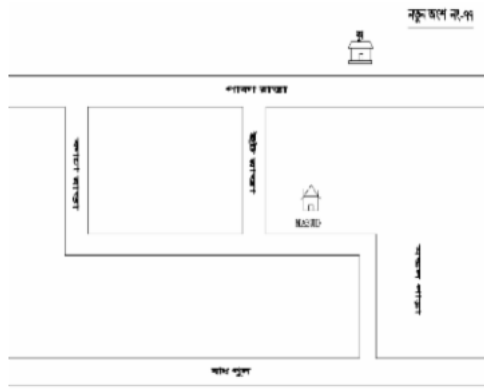

নির্বাচক নিবন্ধন আধিকারিকের স্বাক্ষর

Nazri Naksha

Google Map View

Polling Station Building Front View

Polling Station Front View

Cad View

Key MAP View

1 নাম : সাদেকা বেওয়া স্বামীর নাম : একরাম আলি বাড়ির নং : n0051 বয়স : 80 লিঙ্গ : মহিলা	WSC2069300	ফটো উপলব্ধ	2 নাম : সেনটু আলি পিতার নাম : একরাম আলি বাড়ির নং : n0051 বয়স : 58 লিঙ্গ : পুরুষ	WSC2076149	ফটো উপলব্ধ	3 নাম : নুসেমা বিবি স্বামীর নাম : সেনটু আলি বাড়ির নং : n0051 বয়স : 55 লিঙ্গ : মহিলা	WSC2069292	ফটো উপলব্ধ
4 নাম : ফিরদোসা বিবি স্বামীর নাম : রইবুর সেখ বাড়ির নং : n0195 বয়স : 47 লিঙ্গ : মহিলা	HVH1643980	ফটো উপলব্ধ	5 নাম : বাদসা সেখ পিতার নাম : সাফরুল সেখ বাড়ির নং : n0030 বয়স : 56 লিঙ্গ : পুরুষ	WSC2077253	ফটো উপলব্ধ	6 নাম : ডলেরা বিবি স্বামীর নাম : বাদসা সেখ বাড়ির নং : n0030 বয়স : 51 লিঙ্গ : মহিলা	WSC2077261	ফটো উপলব্ধ
7 নাম : সরিফা খাতুন পিতার নাম : জারদেশ সেখ বাড়ির নং : n0062 বয়স : 36 লিঙ্গ : মহিলা	WSC0987347	ফটো উপলব্ধ	8 নাম : এরিনা বিবি স্বামীর নাম : মুরসেদ সেখ বাড়ির নং : n0022 বয়স : 49 লিঙ্গ : মহিলা	HVH1551043	ফটো উপলব্ধ	9 নাম : রংবানু বিবি স্বামীর নাম : সাফিকুল সেখ বাড়ির নং : n0039 বয়স : 46 লিঙ্গ : মহিলা	HVH1548270	ফটো উপলব্ধ
10 নাম : সানুয়ারা বেওয়া পিতার নাম : জারদেশ সেখ বাড়ির নং : n0062 বয়স : 37 লিঙ্গ : পুরুষ	WSC1110238	ফটো উপলব্ধ	11 নাম : মারুফা খাতুন পিতার নাম : জারদেশ সেখ বাড়ির নং : n0062 বয়স : 39 লিঙ্গ : মহিলা	HVH2722916	ফটো উপলব্ধ	12 নাম : আজিজা বিবি স্বামীর নাম : রহমান সেখ বাড়ির নং : n0193 বয়স : 61 লিঙ্গ : মহিলা	WSC2066389	ফটো উপলব্ধ
13 নাম : মানসুরা খাতুন পিতার নাম : রহমান সেখ বাড়ির নং : n0189 বয়স : 35 লিঙ্গ : মহিলা	WSC1273143	ফটো উপলব্ধ	14 নাম : উমর ফারুক পিতার নাম : মহাশেণ আলি বাড়ির নং : এন07 বয়স : 32 লিঙ্গ : পুরুষ	WSC1184746	ফটো উপলব্ধ	15 নাম : টাইব্রা বিবি স্বামীর নাম : মুরজামাল সেখ বাড়ির নং : n0066 বয়স : 39 লিঙ্গ : মহিলা	HVH2723013	ফটো উপলব্ধ
16 নাম : সরুজামাল পিতার নাম : এজরুল সেখ বাড়ির নং : n0066 বয়স : 42 লিঙ্গ : পুরুষ	HVH2723021	ফটো উপলব্ধ	17 নাম : আরাতন খাতুন মায়ের নাম : মালোদা বিবি বাড়ির নং : n0066 বয়স : 35 লিঙ্গ : মহিলা	WSC0987362	ফটো উপলব্ধ	18 নাম : আবসুন্নিয়া বেওয়া পিতার নাম : মুরসেদ সেখ বাড়ির নং : এন022 বয়স : 26 লিঙ্গ : পুরুষ	WSC1870906	ফটো উপলব্ধ
19 নাম : মাসতুরা খাতুন স্বামীর নাম : সামাউন সেখ বাড়ির নং : এন0022 বয়স : 31 লিঙ্গ : মহিলা	WSC1849827	ফটো উপলব্ধ	20 নাম : তাজরুল সেখ পিতার নাম : নাজিমুদ্দিন সেখ বাড়ির নং : এন0022 বয়স : 25 লিঙ্গ : পুরুষ	WSC1849868	ফটো উপলব্ধ	21 নাম : সারমিনা খাতুন স্বামীর নাম : ফরিদুল ইসলাম বাড়ির নং : এন0181 বয়স : 32 লিঙ্গ : মহিলা	WSC1214337	ফটো উপলব্ধ
22 নাম : রেজনা বিবি স্বামীর নাম : ফারুক সেখ বাড়ির নং : n0022 বয়স : 33 লিঙ্গ : মহিলা	WSC1405299	ফটো উপলব্ধ	23 নাম : ফারুক সেখ পিতার নাম : আরসাদ আলি বাড়ির নং : n0022 বয়স : 33 লিঙ্গ : পুরুষ	WSC1514389	ফটো উপলব্ধ	24 নাম : ফুলন বিবি স্বামীর নাম : নাজিমুদ্দিন সেখ বাড়ির নং : n0022 বয়স : 65 লিঙ্গ : মহিলা	WSC2184018	ফটো উপলব্ধ
25 নাম : মুরশাহিদা বেওয়া পিতার নাম : মুরসেদ আলি বাড়ির নং : n0019 বয়স : 35 লিঙ্গ : পুরুষ	WSC0987081	ফটো উপলব্ধ	26 নাম : সামায়ুন বেওয়া পিতার নাম : নাজিমুদ্দিন সেখ বাড়ির নং : n0022 বয়স : 35 লিঙ্গ : পুরুষ	WSC0987149	ফটো উপলব্ধ	27 নাম : খুরসেদ আলি পিতার নাম : গোফুর সেখ বাড়ির নং : n0019 বয়স : 57 লিঙ্গ : পুরুষ	WSC2184224	ফটো উপলব্ধ
28 নাম : আবু খায়ের পিতার নাম : কামরুল সেখ বাড়ির নং : N0189 বয়স : 23 লিঙ্গ : পুরুষ	WSC2321131	ফটো উপলব্ধ	29 নাম : সাহেনা খাতুন স্বামীর নাম : খাবিরুল সেখ বাড়ির নং : N0049 বয়স : 28 লিঙ্গ : মহিলা	WSC2319762	ফটো উপলব্ধ	30 নাম : রাশিদা খাতুন স্বামীর নাম : রাহিম সেখ বাড়ির নং : N0022 বয়স : 25 লিঙ্গ : মহিলা	WSC2320984	ফটো উপলব্ধ