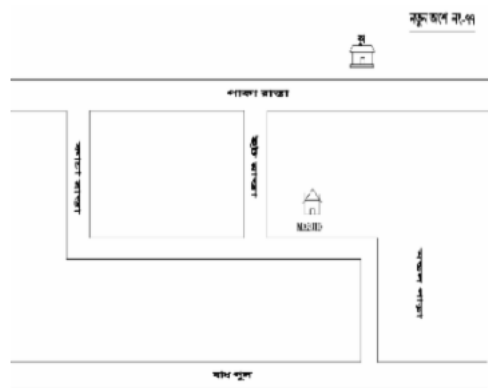

নির্বাচক নিবন্ধন আধিকারিকের স্বাক্ষর

Nazri Naksha

Google Map View

Polling Station Building Front View

Polling Station Front View

Cad View

Key MAP View

1 নাম : সাদেকা বেওয়া স্বামীর নাম : একরাম আলি বাড়ির নং : n0051 বয়স : 80 লিঙ্গ : মহিলা	WSC2069300	ফটো উপলব্ধ	2 নাম : সেনটু আলি পিতার নাম : একরাম আলি বাড়ির নং : n0051 বয়স : 58 লিঙ্গ : পুরুষ	WSC2076149	ফটো উপলব্ধ	3 নাম : নুসেমা বিবি স্বামীর নাম : সেনটু আলি বাড়ির নং : n0051 বয়স : 55 লিঙ্গ : মহিলা	WSC2069292	ফটো উপলব্ধ
4 নাম : ফিরদোসা বিবি স্বামীর নাম : রইবুর সেখ বাড়ির নং : n0195 বয়স : 47 লিঙ্গ : মহিলা	HVH1643980	ফটো উপলব্ধ	5 নাম : বাদসা সেখ পিতার নাম : সাফরুল সেখ বাড়ির নং : n0030 বয়স : 56 লিঙ্গ : পুরুষ	WSC2077253	ফটো উপলব্ধ	6 নাম : ডলেরা বিবি স্বামীর নাম : বাদসা সেখ বাড়ির নং : n0030 বয়স : 51 লিঙ্গ : মহিলা	WSC2077261	ফটো উপলব্ধ
7 নাম : সরিফা খাতুন পিতার নাম : জারদেশ সেখ বাড়ির নং : n0062 বয়স : 36 লিঙ্গ : মহিলা	WSC0987347	ফটো উপলব্ধ	8 নাম : এরিনা বিবি স্বামীর নাম : মুরসেদ সেখ বাড়ির নং : n0022 বয়স : 49 লিঙ্গ : মহিলা	HVH1551043	ফটো উপলব্ধ	9 নাম : রংবানু বিবি স্বামীর নাম : সাফিকুল সেখ বাড়ির নং : n0039 বয়স : 46 লিঙ্গ : মহিলা	HVH1548270	ফটো উপলব্ধ
10 নাম : সানুয়ারা বেওয়া পিতার নাম : জারদেশ সেখ বাড়ির নং : n0062 বয়স : 37 লিঙ্গ : পুরুষ	WSC1110238	ফটো উপলব্ধ	11 নাম : মারুফা খাতুন পিতার নাম : জারদেশ সেখ বাড়ির নং : n0062 বয়স : 39 লিঙ্গ : মহিলা	HVH2722916	ফটো উপলব্ধ	12 নাম : আজিজা বিবি স্বামীর নাম : রহমান সেখ বাড়ির নং : n0193 বয়স : 61 লিঙ্গ : মহিলা	WSC2066389	ফটো উপলব্ধ
13 নাম : মানসুরা খাতুন পিতার নাম : রহমান সেখ বাড়ির নং : n0189 বয়স : 35 লিঙ্গ : মহিলা	WSC1273143	ফটো উপলব্ধ	14 নাম : উমর ফারুক পিতার নাম : মহাশেণ আলি বাড়ির নং : এন07 বয়স : 32 লিঙ্গ : পুরুষ	WSC1184746	ফটো উপলব্ধ	15 নাম : টাইব্রা বিবি স্বামীর নাম : মুরজামাল সেখ বাড়ির নং : n0066 বয়স : 39 লিঙ্গ : মহিলা	HVH2723013	ফটো উপলব্ধ
16 নাম : সরুজামাল পিতার নাম : এজরুল সেখ বাড়ির নং : n0066 বয়স : 42 লিঙ্গ : পুরুষ	HVH2723021	ফটো উপলব্ধ	17 নাম : আরাতন খাতুন মায়ের নাম : মালোদা বিবি বাড়ির নং : n0066 বয়স : 35 লিঙ্গ : মহিলা	WSC0987362	ফটো উপলব্ধ	18 নাম : আবসুন্নিয়া বেওয়া পিতার নাম : মুরসেদ সেখ বাড়ির নং : এন022 বয়স : 26 লিঙ্গ : পুরুষ	WSC1870906	ফটো উপলব্ধ
19 নাম : মাসতুরা খাতুন স্বামীর নাম : সামাউন সেখ বাড়ির নং : এন0022 বয়স : 31 লিঙ্গ : মহিলা	WSC1849827	ফটো উপলব্ধ	20 নাম : তাজরুল সেখ পিতার নাম : নাজিমুদ্দিন সেখ বাড়ির নং : এন0022 বয়স : 25 লিঙ্গ : পুরুষ	WSC1849868	ফটো উপলব্ধ	21 নাম : সারমিনা খাতুন স্বামীর নাম : ফরিদুল ইসলাম বাড়ির নং : এন0181 বয়স : 32 লিঙ্গ : মহিলা	WSC1214337	ফটো উপলব্ধ
22 নাম : রেজনা বিবি স্বামীর নাম : ফারুক সেখ বাড়ির নং : n0022 বয়স : 33 লিঙ্গ : মহিলা	WSC1405299	ফটো উপলব্ধ	23 নাম : ফারুক সেখ পিতার নাম : আরসাদ আলি বাড়ির নং : n0022 বয়স : 33 লিঙ্গ : পুরুষ	WSC1514389	ফটো উপলব্ধ	24 নাম : ফুলন বিবি স্বামীর নাম : নাজিমুদ্দিন সেখ বাড়ির নং : n0022 বয়স : 65 লিঙ্গ : মহিলা	WSC2184018	ফটো উপলব্ধ
25 নাম : মুরশাহিদা বেওয়া পিতার নাম : মুরসেদ আলি বাড়ির নং : n0019 বয়স : 35 লিঙ্গ : পুরুষ	WSC0987081	ফটো উপলব্ধ	26 নাম : সামায়ুন বেওয়া পিতার নাম : নাজিমুদ্দিন সেখ বাড়ির নং : n0022 বয়স : 35 লিঙ্গ : পুরুষ	WSC0987149	ফটো উপলব্ধ	27 নাম : খুরসেদ আলি পিতার নাম : গোফুর সেখ বাড়ির নং : n0019 বয়স : 57 লিঙ্গ : পুরুষ	WSC2184224	ফটো উপলব্ধ
28 নাম : আবু খায়ের পিতার নাম : কামরুল সেখ বাড়ির নং : N0189 বয়স : 23 লিঙ্গ : পুরুষ	WSC2321131	ফটো উপলব্ধ	29 নাম : সাহেনা খাতুন স্বামীর নাম : খাবিরুল সেখ বাড়ির নং : N0049 বয়স : 28 লিঙ্গ : মহিলা	WSC2319762	ফটো উপলব্ধ	30 নাম : রাশিদা খাতুন স্বামীর নাম : রাহিম সেখ বাড়ির নং : N0022 বয়স : 25 লিঙ্গ : মহিলা	WSC2320984	ফটো উপলব্ধ