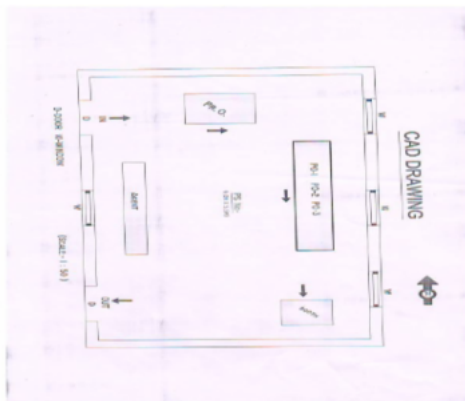

নির্বাচক নিবন্ধন আধিকারিকের স্বাক্ষর

Nazri Naksha

Google Map View

Polling Station Building Front View

Polling Station Front View

Cad View

Key MAP View

1 নাম : সাদেকা বেওয়া স্বামীর নাম : একরাম আলি বাড়ির নং : n0051 বয়স : 80 লিঙ্গ : মহিলা	WSC2069300	ফটো উপলব্ধ	2 নাম : সেনটু আলি পিতার নাম : একরাম আলি বাড়ির নং : n0051 বয়স : 58 লিঙ্গ : পুরুষ	WSC2076149	ফটো উপলব্ধ	3 নাম : নুসেমা বিবি স্বামীর নাম : সেনটু আলি বাড়ির নং : n0051 বয়স : 55 লিঙ্গ : মহিলা	WSC2069292	ফটো উপলব্ধ
4 নাম : ফিরদোসা বিবি স্বামীর নাম : রইবুর সেখ বাড়ির নং : n0195 বয়স : 47 লিঙ্গ : মহিলা	HVH1643980	ফটো উপলব্ধ	5 নাম : বাদসা সেখ পিতার নাম : সাফরুল সেখ বাড়ির নং : n0030 বয়স : 56 লিঙ্গ : পুরুষ	WSC2077253	ফটো উপলব্ধ	6 নাম : ডলেরা বিবি স্বামীর নাম : বাদসা সেখ বাড়ির নং : n0030 বয়স : 51 লিঙ্গ : মহিলা	WSC2077261	ফটো উপলব্ধ
7 নাম : সরিফা খাতুন পিতার নাম : জারদেশ সেখ বাড়ির নং : n0062 বয়স : 36 লিঙ্গ : মহিলা	WSC0987347	ফটো উপলব্ধ	8 নাম : এরিনা বিবি স্বামীর নাম : মুরসেদ সেখ বাড়ির নং : n0022 বয়স : 49 লিঙ্গ : মহিলা	HVH1551043	ফটো উপলব্ধ	9 নাম : রংবানু বিবি স্বামীর নাম : সাফিকুল সেখ বাড়ির নং : n0039 বয়স : 46 লিঙ্গ : মহিলা	HVH1548270	ফটো উপলব্ধ
10 নাম : সানুয়ারা বেওয়া পিতার নাম : জারদেশ সেখ বাড়ির নং : n0062 বয়স : 37 লিঙ্গ : পুরুষ	WSC1110238	ফটো উপলব্ধ	11 নাম : মারুফা খাতুন পিতার নাম : জারদেশ সেখ বাড়ির নং : n0062 বয়স : 39 লিঙ্গ : মহিলা	HVH2722916	ফটো উপলব্ধ	12 নাম : আজিজা বিবি স্বামীর নাম : রহমান সেখ বাড়ির নং : n0193 বয়স : 61 লিঙ্গ : মহিলা	WSC2066389	ফটো উপলব্ধ
13 নাম : মানসুরা খাতুন পিতার নাম : রহমান সেখ বাড়ির নং : n0189 বয়স : 35 লিঙ্গ : মহিলা	WSC1273143	ফটো উপলব্ধ	14 নাম : উমর ফারুক পিতার নাম : মহাশেণ আলি বাড়ির নং : এন07 বয়স : 32 লিঙ্গ : পুরুষ	WSC1184746	ফটো উপলব্ধ	15 নাম : টাইব্রা বিবি স্বামীর নাম : মুরজামাল সেখ বাড়ির নং : n0066 বয়স : 39 লিঙ্গ : মহিলা	HVH2723013	ফটো উপলব্ধ
16 নাম : সরুজামাল পিতার নাম : এজরুল সেখ বাড়ির নং : n0066 বয়স : 42 লিঙ্গ : পুরুষ	HVH2723021	ফটো উপলব্ধ	17 নাম : আরাতন খাতুন মায়ের নাম : মালোদা বিবি বাড়ির নং : n0066 বয়স : 35 লিঙ্গ : মহিলা	WSC0987362	ফটো উপলব্ধ	18 নাম : আবসুন্নিয়া বেওয়া পিতার নাম : মুরসেদ সেখ বাড়ির নং : এন022 বয়স : 26 লিঙ্গ : পুরুষ	WSC1870906	ফটো উপলব্ধ
19 নাম : মাসতুরা খাতুন স্বামীর নাম : সামাউন সেখ বাড়ির নং : এন0022 বয়স : 31 লিঙ্গ : মহিলা	WSC1849827	ফটো উপলব্ধ	20 নাম : তাজরুল সেখ পিতার নাম : নাজিমুদ্দিন সেখ বাড়ির নং : এন0022 বয়স : 25 লিঙ্গ : পুরুষ	WSC1849868	ফটো উপলব্ধ	21 নাম : সারমিনা খাতুন স্বামীর নাম : ফরিদুল ইসলাম বাড়ির নং : এন0181 বয়স : 32 লিঙ্গ : মহিলা	WSC1214337	ফটো উপলব্ধ
22 নাম : রেজনা বিবি স্বামীর নাম : ফারুক সেখ বাড়ির নং : n0022 বয়স : 33 লিঙ্গ : মহিলা	WSC1405299	ফটো উপলব্ধ	23 নাম : ফারুক সেখ পিতার নাম : আরসাদ আলি বাড়ির নং : n0022 বয়স : 33 লিঙ্গ : পুরুষ	WSC1514389	ফটো উপলব্ধ	24 নাম : ফুলন বিবি স্বামীর নাম : নাজিমুদ্দিন সেখ বাড়ির নং : n0022 বয়স : 65 লিঙ্গ : মহিলা	WSC2184018	ফটো উপলব্ধ
25 নাম : মুরশাহিদা বেওয়া পিতার নাম : মুরসেদ আলি বাড়ির নং : n0019 বয়স : 35 লিঙ্গ : পুরুষ	WSC0987081	ফটো উপলব্ধ	26 নাম : সামায়ুন বেওয়া পিতার নাম : নাজিমুদ্দিন সেখ বাড়ির নং : n0022 বয়স : 35 লিঙ্গ : পুরুষ	WSC0987149	ফটো উপলব্ধ	27 নাম : খুরসেদ আলি পিতার নাম : গোফুর সেখ বাড়ির নং : n0019 বয়স : 57 লিঙ্গ : পুরুষ	WSC2184224	ফটো উপলব্ধ
28 নাম : আবু খায়ের পিতার নাম : কামরুল সেখ বাড়ির নং : N0189 বয়স : 23 লিঙ্গ : পুরুষ	WSC2321131	ফটো উপলব্ধ	29 নাম : সাহেনা খাতুন স্বামীর নাম : খাবিরুল সেখ বাড়ির নং : N0049 বয়স : 28 লিঙ্গ : মহিলা	WSC2319762	ফটো উপলব্ধ	30 নাম : রাশিদা খাতুন স্বামীর নাম : রাহিম সেখ বাড়ির নং : N0022 বয়স : 25 লিঙ্গ : মহিলা	WSC2320984	ফটো উপলব্ধ