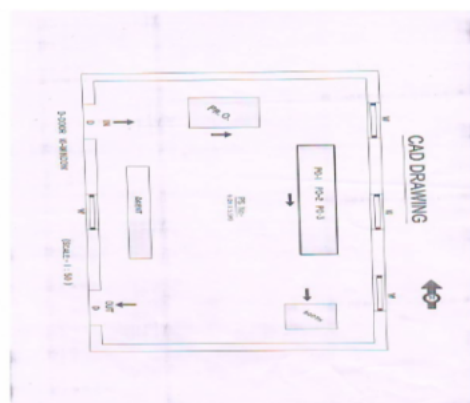

নির্বাচক নিবন্ধন আধিকারিকের স্বাক্ষর

Nazri Naksha

Google Map View

Polling Station Building Front View

Polling Station Front View

Cad View

Key MAP View

1 নাম : লালবানু স্বামীর নাম : নেসারুদ্দিন সেখ বাড়ির নং : n0060 বয়স : 58 লিঙ্গ : মহিলা	WB/09/055/237217	ফটো উপলব্ধ	2 নাম : কাহেনুর বিবি স্বামীর নাম : হাফিজুদ্দিন সেখ বাড়ির নং : n0060 বয়স : 40 লিঙ্গ : মহিলা	HVH2409837	ফটো উপলব্ধ	3 নাম : নার্গিস বিবি স্বামীর নাম : আতাউর রহমান বাড়ির নং : n0060 বয়স : 42 লিঙ্গ : মহিলা	WSC0988931	ফটো উপলব্ধ
4 নাম : মোসাঃ হাবিবা বিবি স্বামীর নাম : মনু সেখ বাড়ির নং : n0060 বয়স : 32 লিঙ্গ : মহিলা	WSC1276849	ফটো উপলব্ধ	5 নাম : আলোক বিবি মায়ের নাম : আলোসন বেওয়া বাড়ির নং : n0066 বয়স : 37 লিঙ্গ : মহিলা	WSC0988337	ফটো উপলব্ধ	6 নাম : মনু সেখ পিতার নাম : একরাম সেখ বাড়ির নং : n0083 বয়স : 45 লিঙ্গ : পুরুষ	HVH2410785	ফটো উপলব্ধ
7 নাম : রেহেনা বিবি স্বামীর নাম : মনু সেখ বাড়ির নং : n0083 বয়স : 40 লিঙ্গ : মহিলা	HVH2410777	ফটো উপলব্ধ	8 নাম : আইজুদদীন সেখ পিতার নাম : সায়েদ আলী বাড়ির নং : n0068 বয়স : 53 লিঙ্গ : পুরুষ	WSC2557262	ফটো উপলব্ধ	9 নাম : সামিরুল সেখ পিতার নাম : পাতলু সেখ বাড়ির নং : n0066 বয়স : 36 লিঙ্গ : পুরুষ	WSC1277193	ফটো উপলব্ধ
10 নাম : খতেজা বেওয়া স্বামীর নাম : সুকচাদ বাড়ির নং : n0060 বয়স : 76 লিঙ্গ : মহিলা	WB/09/055/237215	ফটো উপলব্ধ	11 নাম : ছবি বিবি স্বামীর নাম : জামিরুদ্দিন বাড়ির নং : n0005 বয়স : 43 লিঙ্গ : মহিলা	WSC1602440	ফটো উপলব্ধ	12 নাম : আরিফুল সেখ পিতার নাম : এরফান আলি বাড়ির নং : n0026 বয়স : 29 লিঙ্গ : পুরুষ	WSC1602432	ফটো উপলব্ধ
13 নাম : রহিদুল সেখ পিতার নাম : জামাল সেখ বাড়ির নং : n0066 বয়স : 28 লিঙ্গ : পুরুষ	WSC1602465	ফটো উপলব্ধ	14 নাম : লালু সেখ পিতার নাম : জাকিমুদ্দিন সেখ বাড়ির নং : n0066 বয়স : 61 লিঙ্গ : মহিলা	HVH2649630	ফটো উপলব্ধ	15 নাম : সাকিলা খাতুন স্বামীর নাম : মোঃ বরকত আলি বাড়ির নং : এন0072 বয়স : 27 লিঙ্গ : মহিলা	WSC1868561	ফটো উপলব্ধ
16 নাম : সায়েরা খাতুন স্বামীর নাম : জামিরুল সেখ বাড়ির নং : এন0088 বয়স : 25 লিঙ্গ : মহিলা	WSC1868611	ফটো উপলব্ধ	17 নাম : কোকিল সেখ পিতার নাম : গোলু সেখ বাড়ির নং : এন0088 বয়স : 26 লিঙ্গ : পুরুষ	WSC1869098	ফটো উপলব্ধ	18 নাম : আবুল কালাম আজাদ পিতার নাম : মসলিম সেখ বাড়ির নং : n0072 বয়স : 59 লিঙ্গ : পুরুষ	WB/09/055/237292	ফটো উপলব্ধ
19 নাম : রেবিনা খাতুন পিতার নাম : হাইবুর রহমান বাড়ির নং : এন0090 বয়স : 27 লিঙ্গ : মহিলা	WSC1871276	ফটো উপলব্ধ	20 নাম : রাজেশ্বর বিবি স্বামীর নাম : আকবুল সেখ বাড়ির নং : এন0066 বয়স : 26 লিঙ্গ : মহিলা	WSC1869718	ফটো উপলব্ধ	21 নাম : মুলেদা বিবি স্বামীর নাম : হাইদার আলি বাড়ির নং : এন0088 বয়স : 30 লিঙ্গ : মহিলা	WSC1870476	ফটো উপলব্ধ
22 নাম : রিস্পা বিবি স্বামীর নাম : জোহাক আলি বাড়ির নং : এন0031 বয়স : 26 লিঙ্গ : মহিলা	WSC1871029	ফটো উপলব্ধ	23 নাম : রুবি বিবি স্বামীর নাম : মুসারেফ আলি বাড়ির নং : n0095 বয়স : 40 লিঙ্গ : মহিলা	HVH2410983	ফটো উপলব্ধ	24 নাম : মানফুল বিবি স্বামীর নাম : কালাম বাড়ির নং : n0072 বয়স : 56 লিঙ্গ : মহিলা	WB/09/055/237293	ফটো উপলব্ধ
25 নাম : আনোয়ার সেখ পিতার নাম : মৃত জোগা সেখ বাড়ির নং : n0020 বয়স : 29 লিঙ্গ : পুরুষ	WSC1602713	ফটো উপলব্ধ	26 নাম : ফলবানু বিবি স্বামীর নাম : সাইমুদ্দিন সেখ বাড়ির নং : n0089 বয়স : 38 লিঙ্গ : মহিলা	WSC1110964	ফটো উপলব্ধ	27 নাম : সাইমুদ্দিন সেখ পিতার নাম : রাইজুদ্দিন সেখ বাড়ির নং : n0089 বয়স : 37 লিঙ্গ : পুরুষ	HVH2722171	ফটো উপলব্ধ
28 নাম : হাইদার আলি পিতার নাম : কারমুজ আলি বাড়ির নং : n0088 বয়স : 42 লিঙ্গ : পুরুষ	WSC1514652	ফটো উপলব্ধ	29 নাম : গোলু সেখ পিতার নাম : হজরত সেখ বাড়ির নং : n0088 বয়স : 56 লিঙ্গ : পুরুষ	WB/09/055/237039	ফটো উপলব্ধ	30 নাম : আনিকুল সেখ মায়ের নাম : রাহেলা বেওয়া বাড়ির নং : n0080 বয়স : 42 লিঙ্গ : পুরুষ	HVH2722387	ফটো উপলব্ধ