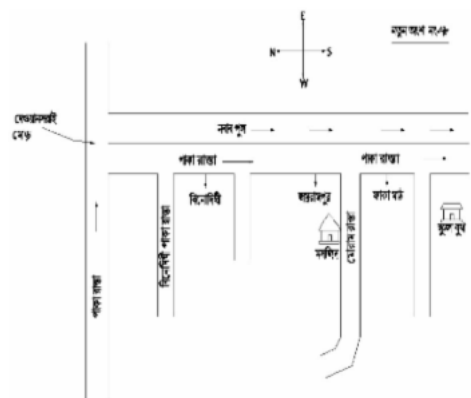

Nazri Naksha