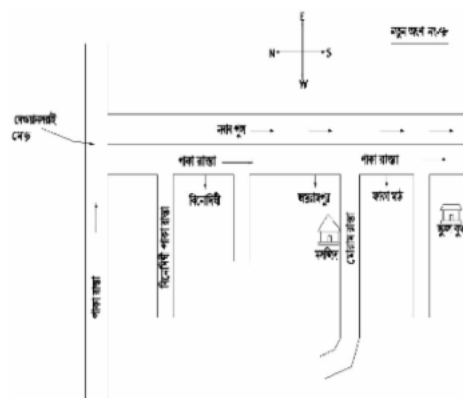

নির্বাচক নিবন্ধন আধিকারিকের স্বাক্ষর

Nazri Naksha

Google Map View

Polling Station Building Front View

Polling Station Front View

Cad View

Key MAP View

1 নাম : লালবানু স্বামীর নাম : নেসারুদ্দিন সেখ বাড়ির নং : n0060 বয়স : 58 লিঙ্গ : মহিলা	WB/09/055/237217	ফটো উপলব্ধ	2 নাম : কাহেনুর বিবি স্বামীর নাম : হাফিজুদ্দিন সেখ বাড়ির নং : n0060 বয়স : 40 লিঙ্গ : মহিলা	HVH2409837	ফটো উপলব্ধ	3 নাম : নার্গিস বিবি স্বামীর নাম : আতাউর রহমান বাড়ির নং : n0060 বয়স : 42 লিঙ্গ : মহিলা	WSC0988931	ফটো উপলব্ধ
4 নাম : মোসাঃ হাবিবা বিবি স্বামীর নাম : মনু সেখ বাড়ির নং : n0060 বয়স : 32 লিঙ্গ : মহিলা	WSC1276849	ফটো উপলব্ধ	5 নাম : আলোক বিবি মায়ের নাম : আলোসন বেওয়া বাড়ির নং : n0066 বয়স : 37 লিঙ্গ : মহিলা	WSC0988337	ফটো উপলব্ধ	6 নাম : মনু সেখ পিতার নাম : একরাম সেখ বাড়ির নং : n0083 বয়স : 45 লিঙ্গ : পুরুষ	HVH2410785	ফটো উপলব্ধ
7 নাম : রেহেনা বিবি স্বামীর নাম : মনু সেখ বাড়ির নং : n0083 বয়স : 40 লিঙ্গ : মহিলা	HVH2410777	ফটো উপলব্ধ	8 নাম : আইজুদদীন সেখ পিতার নাম : সায়েদ আলী বাড়ির নং : n0068 বয়স : 53 লিঙ্গ : পুরুষ	WSC2557262	ফটো উপলব্ধ	9 নাম : সামিরুল সেখ পিতার নাম : পাতলু সেখ বাড়ির নং : n0066 বয়স : 36 লিঙ্গ : পুরুষ	WSC1277193	ফটো উপলব্ধ
10 নাম : খতেজা বেওয়া স্বামীর নাম : সুকচাদ বাড়ির নং : n0060 বয়স : 76 লিঙ্গ : মহিলা	WB/09/055/237215	ফটো উপলব্ধ	11 নাম : ছবি বিবি স্বামীর নাম : জামিরুদ্দিন বাড়ির নং : n0005 বয়স : 43 লিঙ্গ : মহিলা	WSC1602440	ফটো উপলব্ধ	12 নাম : আরিফুল সেখ পিতার নাম : এরফান আলি বাড়ির নং : n0026 বয়স : 29 লিঙ্গ : পুরুষ	WSC1602432	ফটো উপলব্ধ
13 নাম : রহিদুল সেখ পিতার নাম : জামাল সেখ বাড়ির নং : n0066 বয়স : 28 লিঙ্গ : পুরুষ	WSC1602465	ফটো উপলব্ধ	14 নাম : লালু সেখ পিতার নাম : জাকিমুদ্দিন সেখ বাড়ির নং : n0066 বয়স : 61 লিঙ্গ : মহিলা	HVH2649630	ফটো উপলব্ধ	15 নাম : সাকিলা খাতুন স্বামীর নাম : মোঃ বরকত আলি বাড়ির নং : এন0072 বয়স : 27 লিঙ্গ : মহিলা	WSC1868561	ফটো উপলব্ধ
16 নাম : সায়েরা খাতুন স্বামীর নাম : জামিরুল সেখ বাড়ির নং : এন0088 বয়স : 25 লিঙ্গ : মহিলা	WSC1868611	ফটো উপলব্ধ	17 নাম : কোকিল সেখ পিতার নাম : গোলু সেখ বাড়ির নং : এন0088 বয়স : 26 লিঙ্গ : পুরুষ	WSC1869098	ফটো উপলব্ধ	18 নাম : আবুল কালাম আজাদ পিতার নাম : মসলিম সেখ বাড়ির নং : n0072 বয়স : 59 লিঙ্গ : পুরুষ	WB/09/055/237292	ফটো উপলব্ধ
19 নাম : রেবিনা খাতুন পিতার নাম : হাইবুর রহমান বাড়ির নং : এন0090 বয়স : 27 লিঙ্গ : মহিলা	WSC1871276	ফটো উপলব্ধ	20 নাম : রাজেশ্বর বিবি স্বামীর নাম : আকবুল সেখ বাড়ির নং : এন0066 বয়স : 26 লিঙ্গ : মহিলা	WSC1869718	ফটো উপলব্ধ	21 নাম : মুলেদা বিবি স্বামীর নাম : হাইদার আলি বাড়ির নং : এন0088 বয়স : 30 লিঙ্গ : মহিলা	WSC1870476	ফটো উপলব্ধ
22 নাম : রিস্পা বিবি স্বামীর নাম : জোহাক আলি বাড়ির নং : এন0031 বয়স : 26 লিঙ্গ : মহিলা	WSC1871029	ফটো উপলব্ধ	23 নাম : রুবি বিবি স্বামীর নাম : মুসারেফ আলি বাড়ির নং : n0095 বয়স : 40 লিঙ্গ : মহিলা	HVH2410983	ফটো উপলব্ধ	24 নাম : মানফুল বিবি স্বামীর নাম : কালাম বাড়ির নং : n0072 বয়স : 56 লিঙ্গ : মহিলা	WB/09/055/237293	ফটো উপলব্ধ
25 নাম : আনোয়ার সেখ পিতার নাম : মৃত জোগা সেখ বাড়ির নং : n0020 বয়স : 29 লিঙ্গ : পুরুষ	WSC1602713	ফটো উপলব্ধ	26 নাম : ফলবানু বিবি স্বামীর নাম : সাইমুদ্দিন সেখ বাড়ির নং : n0089 বয়স : 38 লিঙ্গ : মহিলা	WSC1110964	ফটো উপলব্ধ	27 নাম : সাইমুদ্দিন সেখ পিতার নাম : রাইজুদ্দিন সেখ বাড়ির নং : n0089 বয়স : 37 লিঙ্গ : পুরুষ	HVH2722171	ফটো উপলব্ধ
28 নাম : হাইদার আলি পিতার নাম : কারমুজ আলি বাড়ির নং : n0088 বয়স : 42 লিঙ্গ : পুরুষ	WSC1514652	ফটো উপলব্ধ	29 নাম : গোলু সেখ পিতার নাম : হজরত সেখ বাড়ির নং : n0088 বয়স : 56 লিঙ্গ : পুরুষ	WB/09/055/237039	ফটো উপলব্ধ	30 নাম : আনিকুল সেখ মায়ের নাম : রাহেলা বেওয়া বাড়ির নং : n0080 বয়স : 42 লিঙ্গ : পুরুষ	HVH2722387	ফটো উপলব্ধ