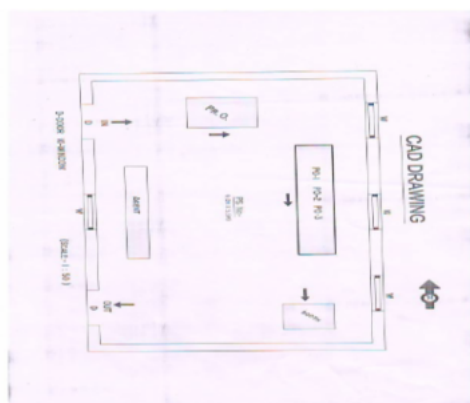

নির্বাচক নিবন্ধন আধিকারিকের স্বাক্ষর

Nazri Naksha

Google Map View

Polling Station Building Front View

Polling Station Front View

Cad View

Key MAP View

1 নাম : ডলি বিবি স্বামীর নাম : মোঃ সালেহ মুখ বাড়ির নং : n0198 বয়স : 33 লিঙ্গ : মহিলা	WSC1185982 ফটো উপলব্ধ	2 নাম : নেজবুল সের পিতার নাম : রিয়াজুদ্দিন সেখ বাড়ির নং : n0192 বয়স : 43 লিঙ্গ : পুরুষ	HVH2110179 ফটো উপলব্ধ	3 নাম : আলিয়াবু বিবি স্বামীর নাম : নেজবুল সেখ বাড়ির নং : n0192 বয়স : 33 লিঙ্গ : মহিলা	WSC0990390 ফটো উপলব্ধ
4 নাম : বিস্ট আলি পিতার নাম : মালেক উস্তার বাড়ির নং : n0196 বয়স : 33 লিঙ্গ : পুরুষ	HVH2110062 ফটো উপলব্ধ	5 নাম : রেনু খাতুন বিবি স্বামীর নাম : বিস্ট আলি বাড়ির নং : n0196 বয়স : 33 লিঙ্গ : মহিলা	WSC1279165 ফটো উপলব্ধ	6 নাম : সাইদুর সেখ পিতার নাম : জয়নাল সেখ বাড়ির নং : n0091 বয়স : 50 লিঙ্গ : পুরুষ	WB/09/055/270175 ফটো উপলব্ধ
7 নাম : এরিনা খাতুন বিবি স্বামীর নাম : সাইদুর সেখ বাড়ির নং : n0091 বয়স : 33 লিঙ্গ : মহিলা	HVH2726099 ফটো উপলব্ধ	8 নাম : আবুল হোসেন পিতার নাম : নেজাম আলি বাড়ির নং : n0092 বয়স : 66 লিঙ্গ : পুরুষ	HVH2422145 ফটো উপলব্ধ	9 নাম : ইসমাইল সেখ পিতার নাম : বিকল সেখ বাড়ির নং : n0001 বয়স : 66 লিঙ্গ : পুরুষ	HVH2651792 ফটো উপলব্ধ
10 নাম : আনোয়ারা বিবি স্বামীর নাম : ইসমাইল সেখ বাড়ির নং : n0001 বয়স : 61 লিঙ্গ : মহিলা	HVH2651800 ফটো উপলব্ধ	11 নাম : রবজান বেগম পিতার নাম : বাসের বাড়ির নং : n0087 বয়স : 81 লিঙ্গ : মহিলা	WSC2078624 ফটো উপলব্ধ	12 নাম : হাসনারা বিবি স্বামীর নাম : আব্দুল জাব্বার বাড়ির নং : n0060 বয়স : 61 লিঙ্গ : মহিলা	WSC2068732 ফটো উপলব্ধ
13 নাম : জিয়াবুল সেখ পিতার নাম : আব্দুল জাব্বার বাড়ির নং : n0060 বয়স : 40 লিঙ্গ : পুরুষ	HVH2726008 ফটো উপলব্ধ	14 নাম : মোজব্বল সেখ পিতার নাম : জের মহম্মদ সেখ বাড়ির নং : n0130 বয়স : 39 লিঙ্গ : পুরুষ	WSC1111665 ফটো উপলব্ধ	15 নাম : আব্দুল হাযান পিতার নাম : অরেশ তুল্লা বাড়ির নং : n0180 বয়স : 81 লিঙ্গ : পুরুষ	WSC2085389 ফটো উপলব্ধ
16 নাম : মোসাঃ সুলতানা খাতুন বিবি স্বামীর নাম : রেজাউল করিম বাড়ির নং : n0100 বয়স : 33 লিঙ্গ : মহিলা	WSC1278993 ফটো উপলব্ধ	17 নাম : তহব্বর সেখ পিতার নাম : সাজাহান আলি বাড়ির নং : n0100 বয়স : 38 লিঙ্গ : পুরুষ	HVH2661783 ফটো উপলব্ধ	18 নাম : তাজমিনা খাতুন বিবি স্বামীর নাম : তহব্বর সেখ বাড়ির নং : n0100 বয়স : 36 লিঙ্গ : মহিলা	WSC0989939 ফটো উপলব্ধ
19 নাম : রবিউল ইসলাম পিতার নাম : সাজাহান আলি বাড়ির নং : n0100 বয়স : 33 লিঙ্গ : পুরুষ	WSC1186147 ফটো উপলব্ধ	20 নাম : মানজুরুল কবির স্বামীর নাম : রবিউল ইসলাম বাড়ির নং : n0100 বয়স : 33 লিঙ্গ : মহিলা	WSC1407139 ফটো উপলব্ধ	21 নাম : আলাউদ্দিন সেখ পিতার নাম : নুরুল ইসলাম বাড়ির নং : n0101 বয়স : 49 লিঙ্গ : পুরুষ	WSC2079424 ফটো উপলব্ধ
22 নাম : আকবর সেখ পিতার নাম : নুরুল ইসলাম বাড়ির নং : n0101 বয়স : 43 লিঙ্গ : পুরুষ	HVH1645225 ফটো উপলব্ধ	23 নাম : সামসুন্নাহার খাতুন স্বামীর নাম : মাসাদুল হক বাড়ির নং : n0101 বয়স : 30 লিঙ্গ : মহিলা	WSC1406958 ফটো উপলব্ধ	24 নাম : মাইদুল ইসলাম পিতার নাম : নুরুল ইসলাম বাড়ির নং : n0101 বয়স : 32 লিঙ্গ : পুরুষ	WSC1279116 ফটো উপলব্ধ
25 নাম : আলিয়াবু বিবি স্বামীর নাম : আলাউদ্দিন সেখ বাড়ির নং : n0101 বয়স : 33 লিঙ্গ : মহিলা	HVH2423267 ফটো উপলব্ধ	26 নাম : সহরবানু বেগম স্বামীর নাম : জয়নাল সেখ বাড়ির নং : n0102 বয়স : 81 লিঙ্গ : মহিলা	WSC2079473 ফটো উপলব্ধ	27 নাম : জাহাঙ্গীর সেখ পিতার নাম : মোরাজুল সেখ বাড়ির নং : n0102 বয়স : 33 লিঙ্গ : পুরুষ	WSC1111657 ফটো উপলব্ধ
28 নাম : আলমগীর সেখ পিতার নাম : মোরাজুল সেখ বাড়ির নং : n0102 বয়স : 31 লিঙ্গ : পুরুষ	WSC1279157 ফটো উপলব্ধ	29 নাম : আব্বাক্কর সেখ পিতার নাম : জুবায়ের সেখ বাড়ির নং : n0002 বয়স : 63 লিঙ্গ : পুরুষ	WSC2080497 ফটো উপলব্ধ	30 নাম : হাসিনা খাতুন বিবি স্বামীর নাম : মাইদুল সেখ বাড়ির নং : n0001 বয়স : 33 লিঙ্গ : মহিলা	WSC1185768 ফটো উপলব্ধ