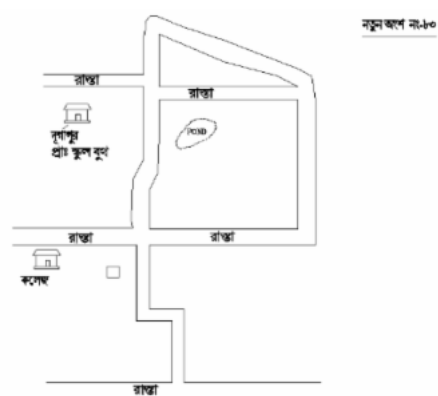

নির্বাচক নিবন্ধন আধিকারিকের স্বাক্ষর

Nazri Naksha

Google Map View

Polling Station Building Front View

Polling Station Front View

Cad View

Key MAP View

1 নাম : ডলি বিবি স্বামীর নাম : মোঃ সালেহ মুখ বাড়ির নং : n0198 বয়স : 33 লিঙ্গ : মহিলা	WSC1185982 ফটো উপলব্ধ	2 নাম : নেজবুল সের পিতার নাম : রিয়াজুদ্দিন সেখ বাড়ির নং : n0192 বয়স : 43 লিঙ্গ : পুরুষ	HVH2110179 ফটো উপলব্ধ	3 নাম : আলিয়াবু বিবি স্বামীর নাম : নেজবুল সেখ বাড়ির নং : n0192 বয়স : 33 লিঙ্গ : মহিলা	WSC0990390 ফটো উপলব্ধ
4 নাম : বিস্ট আলি পিতার নাম : মালেক উস্তার বাড়ির নং : n0196 বয়স : 33 লিঙ্গ : পুরুষ	HVH2110062 ফটো উপলব্ধ	5 নাম : রেনু খাতুন বিবি স্বামীর নাম : বিস্ট আলি বাড়ির নং : n0196 বয়স : 33 লিঙ্গ : মহিলা	WSC1279165 ফটো উপলব্ধ	6 নাম : সাইদুর সেখ পিতার নাম : জয়নাল সেখ বাড়ির নং : n0091 বয়স : 50 লিঙ্গ : পুরুষ	WB/09/055/270175 ফটো উপলব্ধ
7 নাম : এরিনা খাতুন বিবি স্বামীর নাম : সাইদুর সেখ বাড়ির নং : n0091 বয়স : 33 লিঙ্গ : মহিলা	HVH2726099 ফটো উপলব্ধ	8 নাম : আবুল হোসেন পিতার নাম : নেজাম আলি বাড়ির নং : n0092 বয়স : 66 লিঙ্গ : পুরুষ	HVH2422145 ফটো উপলব্ধ	9 নাম : ইসমাইল সেখ পিতার নাম : বিকল সেখ বাড়ির নং : n0001 বয়স : 66 লিঙ্গ : পুরুষ	HVH2651792 ফটো উপলব্ধ
10 নাম : আনোয়ারা বিবি স্বামীর নাম : ইসমাইল সেখ বাড়ির নং : n0001 বয়স : 61 লিঙ্গ : মহিলা	HVH2651800 ফটো উপলব্ধ	11 নাম : রবজান বেগম পিতার নাম : বাসের বাড়ির নং : n0087 বয়স : 81 লিঙ্গ : মহিলা	WSC2078624 ফটো উপলব্ধ	12 নাম : হাসনারা বিবি স্বামীর নাম : আব্দুল জাব্বার বাড়ির নং : n0060 বয়স : 61 লিঙ্গ : মহিলা	WSC2068732 ফটো উপলব্ধ
13 নাম : জিয়াবুল সেখ পিতার নাম : আব্দুল জাব্বার বাড়ির নং : n0060 বয়স : 40 লিঙ্গ : পুরুষ	HVH2726008 ফটো উপলব্ধ	14 নাম : মোজব্বল সেখ পিতার নাম : জের মহম্মদ সেখ বাড়ির নং : n0130 বয়স : 39 লিঙ্গ : পুরুষ	WSC1111665 ফটো উপলব্ধ	15 নাম : আব্দুল হাযান পিতার নাম : অরেশ তুল্লা বাড়ির নং : n0180 বয়স : 81 লিঙ্গ : পুরুষ	WSC2085389 ফটো উপলব্ধ
16 নাম : মোসাঃ সুলতানা খাতুন বিবি স্বামীর নাম : রেজাউল করিম বাড়ির নং : n0100 বয়স : 33 লিঙ্গ : মহিলা	WSC1278993 ফটো উপলব্ধ	17 নাম : তহব্বর সেখ পিতার নাম : সাজাহান আলি বাড়ির নং : n0100 বয়স : 38 লিঙ্গ : পুরুষ	HVH2661783 ফটো উপলব্ধ	18 নাম : তাজমিনা খাতুন বিবি স্বামীর নাম : তহব্বর সেখ বাড়ির নং : n0100 বয়স : 36 লিঙ্গ : মহিলা	WSC0989939 ফটো উপলব্ধ
19 নাম : রবিউল ইসলাম পিতার নাম : সাজাহান আলি বাড়ির নং : n0100 বয়স : 33 লিঙ্গ : পুরুষ	WSC1186147 ফটো উপলব্ধ	20 নাম : মানজুরুল কবির স্বামীর নাম : রবিউল ইসলাম বাড়ির নং : n0100 বয়স : 33 লিঙ্গ : মহিলা	WSC1407139 ফটো উপলব্ধ	21 নাম : আলাউদ্দিন সেখ পিতার নাম : নুরুল ইসলাম বাড়ির নং : n0101 বয়স : 49 লিঙ্গ : পুরুষ	WSC2079424 ফটো উপলব্ধ
22 নাম : আকবর সেখ পিতার নাম : নুরুল ইসলাম বাড়ির নং : n0101 বয়স : 43 লিঙ্গ : পুরুষ	HVH1645225 ফটো উপলব্ধ	23 নাম : সামসুন্নাহার খাতুন স্বামীর নাম : মাসাদুল হক বাড়ির নং : n0101 বয়স : 30 লিঙ্গ : মহিলা	WSC1406958 ফটো উপলব্ধ	24 নাম : মাইদুল ইসলাম পিতার নাম : নুরুল ইসলাম বাড়ির নং : n0101 বয়স : 32 লিঙ্গ : পুরুষ	WSC1279116 ফটো উপলব্ধ
25 নাম : আলিয়াবু বিবি স্বামীর নাম : আলাউদ্দিন সেখ বাড়ির নং : n0101 বয়স : 33 লিঙ্গ : মহিলা	HVH2423267 ফটো উপলব্ধ	26 নাম : সহরবানু বেগম স্বামীর নাম : জয়নাল সেখ বাড়ির নং : n0102 বয়স : 81 লিঙ্গ : মহিলা	WSC2079473 ফটো উপলব্ধ	27 নাম : জাহাঙ্গীর সেখ পিতার নাম : মোরাজুল সেখ বাড়ির নং : n0102 বয়স : 33 লিঙ্গ : পুরুষ	WSC1111657 ফটো উপলব্ধ
28 নাম : আলমগীর সেখ পিতার নাম : মোরাজুল সেখ বাড়ির নং : n0102 বয়স : 31 লিঙ্গ : পুরুষ	WSC1279157 ফটো উপলব্ধ	29 নাম : আব্বাক্কর সেখ পিতার নাম : জুবায়ের সেখ বাড়ির নং : n0002 বয়স : 63 লিঙ্গ : পুরুষ	WSC2080497 ফটো উপলব্ধ	30 নাম : হাসিনা খাতুন বিবি স্বামীর নাম : মাইদুল সেখ বাড়ির নং : n0001 বয়স : 33 লিঙ্গ : মহিলা	WSC1185768 ফটো উপলব্ধ