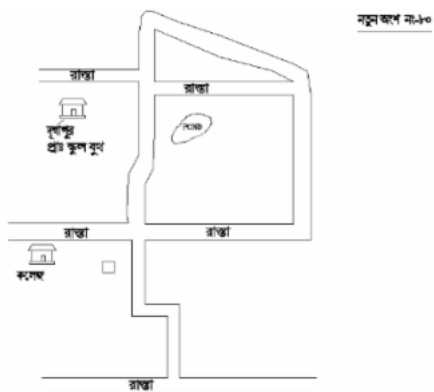

Nazri Naksha