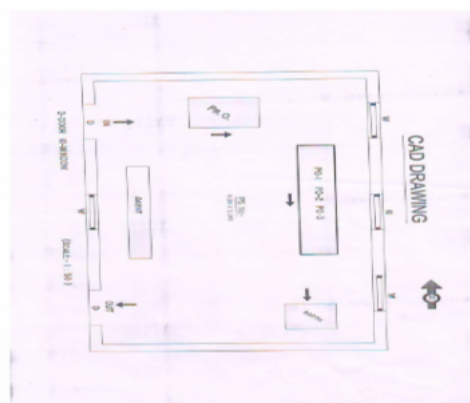

নির্বাচক নিবন্ধন আধিকারিকের স্বাক্ষর

Nazri Naksha

Google Map View

Polling Station Building Front View

Polling Station Front View

Cad View

Key MAP View

1 নাম : সানিরুল হোসেন পিতার নাম : কাজেম সেখ বাড়ির নং : n0125 বয়স : 39 লিঙ্গ : পুরুষ	HVH2726313 ফটো উপলব্ধ	2 নাম : জামিরুল হোসেন পিতার নাম : উম্মের সেখ বাড়ির নং : n0114 বয়স : 30 লিঙ্গ : পুরুষ	WSC1279066 ফটো উপলব্ধ	3 নাম : নজরুল সেখ পিতার নাম : সিদ্দিক সেখ বাড়ির নং : n0112 বয়স : 55 লিঙ্গ : পুরুষ	WSC2247807 ফটো উপলব্ধ
4 নাম : সাবিরুল ইসলাম পিতার নাম : আতিউল্লাহ সেখ বাড়ির নং : n0153 বয়স : 29 লিঙ্গ : পুরুষ	WSC1515014 ফটো উপলব্ধ	5 নাম : আনিসুর পিতার নাম : জিন্দী সেখ বাড়ির নং : n0177 বয়স : 55 লিঙ্গ : পুরুষ	HVH1556802 ফটো উপলব্ধ	6 নাম : রুতফা হোসেন পিতার নাম : সিদ্দিক সেখ বাড়ির নং : n0121 বয়স : 27 লিঙ্গ : মহিলা	WSC1832484 ফটো উপলব্ধ
7 নাম : চাঁদ সুলতানা বেগম স্বামীর নাম : রাজু শেখ বাড়ির নং : N0200 বয়স : 36 লিঙ্গ : মহিলা	HVH2791721 ফটো উপলব্ধ	8 নাম : মোসুমী খাতুন পিতার নাম : রমজান আলি বাড়ির নং : এন0190 বয়স : 25 লিঙ্গ : মহিলা	WSC1900026 ফটো উপলব্ধ	9 নাম : শুকতারা বিবি স্বামীর নাম : আতি কুল সেখ বাড়ির নং : n0125 বয়স : 37 লিঙ্গ : মহিলা	WSC1278423 ফটো উপলব্ধ
10 নাম : সুন্দরী বেওয়া স্বামীর নাম : সিদ্দিক সেখ বাড়ির নং : n0112 বয়স : 86 লিঙ্গ : মহিলা	WB/09/055/270383 ফটো উপলব্ধ	11 নাম : তাসলেমা বিবি স্বামীর নাম : নজরুল সেখ বাড়ির নং : n0112 বয়স : 45 লিঙ্গ : মহিলা	WSC2746592 ফটো উপলব্ধ	12 নাম : উজির সেখ পিতার নাম : নজরুল সেখ বাড়ির নং : n0112 বয়স : 40 লিঙ্গ : পুরুষ	WSC1111822 ফটো উপলব্ধ
13 নাম : রহিমা বিবি স্বামীর নাম : উজির সেখ বাড়ির নং : n0112 বয়স : 35 লিঙ্গ : মহিলা	WSC1185933 ফটো উপলব্ধ	14 নাম : নাজির সেখ পিতার নাম : নজরুল সেখ বাড়ির নং : n0112 বয়স : 30 লিঙ্গ : পুরুষ	WSC0990002 ফটো উপলব্ধ	15 নাম : সখিমা বিবি স্বামীর নাম : নাজির সেখ বাড়ির নং : n0112 বয়স : 30 লিঙ্গ : মহিলা	WSC1407246 ফটো উপলব্ধ
16 নাম : জামাল সেখ পিতার নাম : সান্তার বাড়ির নং : n0140 বয়স : 55 লিঙ্গ : পুরুষ	HVH2109742 ফটো উপলব্ধ	17 নাম : সাবিনা বিবি স্বামীর নাম : জামাল সেখ বাড়ির নং : n0140 বয়স : 56 লিঙ্গ : মহিলা	WSC2134328 ফটো উপলব্ধ	18 নাম : মাতিন সেখ পিতার নাম : সান্তার সেখ বাড়ির নং : n0140 বয়স : 53 লিঙ্গ : পুরুষ	HVH2109759 ফটো উপলব্ধ
19 নাম : আমেনা বিবি স্বামীর নাম : মাতিন সেখ বাড়ির নং : n0140 বয়স : 47 লিঙ্গ : মহিলা	HVH1556778 ফটো উপলব্ধ	20 নাম : মুকারিম সেখ পিতার নাম : সান্তার সেখ বাড়ির নং : n0140 বয়স : 45 লিঙ্গ : পুরুষ	HVH1556794 ফটো উপলব্ধ	21 নাম : সাহিনা বিবি স্বামীর নাম : মুকারিম সেখ বাড়ির নং : n0140 বয়স : 38 লিঙ্গ : মহিলা	WSC0990192 ফটো উপলব্ধ
22 নাম : এজাজুল সেখ পিতার নাম : একরামুল বাড়ির নং : n0153 বয়স : 51 লিঙ্গ : পুরুষ	WSC2746071 ফটো উপলব্ধ	23 নাম : হিরা বিবি স্বামীর নাম : এজাজুল সেখ বাড়ির নং : n0153 বয়স : 43 লিঙ্গ : মহিলা	HVH2422095 ফটো উপলব্ধ	24 নাম : ফিরোজা বিবি স্বামীর নাম : কাজিম সেখ বাড়ির নং : n0125 বয়স : 61 লিঙ্গ : মহিলা	WB/09/055/270400 ফটো উপলব্ধ
25 নাম : আকতারুল হোসেন পিতার নাম : কাজিম সেখ বাড়ির নং : n0125 বয়স : 39 লিঙ্গ : পুরুষ	WSC0990101 ফটো উপলব্ধ	26 নাম : বেগম বিবি স্বামীর নাম : মোজাফফর হোসেন বাড়ির নং : n0279 বয়স : 67 লিঙ্গ : মহিলা	WSC2079309 ফটো উপলব্ধ	27 নাম : লালবোর হোসেন পিতার নাম : আজিজুল সেখ বাড়ির নং : n0137 বয়স : 29 লিঙ্গ : পুরুষ	WSC1603166 ফটো উপলব্ধ
28 নাম : হাসেনবানু বেওয়া স্বামীর নাম : সাজ্জাদ বাড়ির নং : n0137 বয়স : 86 লিঙ্গ : মহিলা	WSC2827897 ফটো উপলব্ধ	29 নাম : নূর ইসলাম পিতার নাম : আজিজুল আলি বাড়ির নং : n0137 বয়স : 39 লিঙ্গ : পুরুষ	WSC1186055 ফটো উপলব্ধ	30 নাম : নাজিবুর আলি পিতার নাম : সাজ্জাদ বাড়ির নং : n0137 বয়স : 58 লিঙ্গ : পুরুষ	WSC2085397 ফটো উপলব্ধ