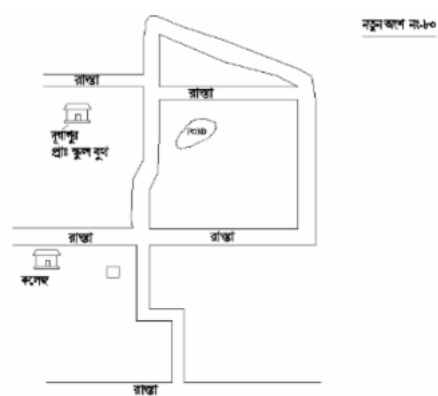

নির্বাচক নিবন্ধন আধিকারিকের স্বাক্ষর

Nazri Naksha

Google Map View

Polling Station Building Front View

Polling Station Front View

Cad View

Key MAP View

1 নাম : সানিরুল হোসেন পিতার নাম : কাজেম সেখ বাড়ির নং : n0125 বয়স : 39 লিঙ্গ : পুরুষ	HVH2726313 ফটো উপলব্ধ	2 নাম : জামিরুল হোসেন পিতার নাম : উম্মের সেখ বাড়ির নং : n0114 বয়স : 30 লিঙ্গ : পুরুষ	WSC1279066 ফটো উপলব্ধ	3 নাম : নজরুল সেখ পিতার নাম : সিদ্দিক সেখ বাড়ির নং : n0112 বয়স : 55 লিঙ্গ : পুরুষ	WSC2247807 ফটো উপলব্ধ
4 নাম : সাবিরুল ইসলাম পিতার নাম : আতিউল্লাহ সেখ বাড়ির নং : n0153 বয়স : 29 লিঙ্গ : পুরুষ	WSC1515014 ফটো উপলব্ধ	5 নাম : আনিসুর পিতার নাম : জিন্দী সেখ বাড়ির নং : n0177 বয়স : 55 লিঙ্গ : পুরুষ	HVH1556802 ফটো উপলব্ধ	6 নাম : রুতফা হোসেন পিতার নাম : সিদ্দিক সেখ বাড়ির নং : n0121 বয়স : 27 লিঙ্গ : মহিলা	WSC1832484 ফটো উপলব্ধ
7 নাম : চাঁদ সুলতানা বেগম স্বামীর নাম : রাজু শেখ বাড়ির নং : N0200 বয়স : 36 লিঙ্গ : মহিলা	HVH2791721 ফটো উপলব্ধ	8 নাম : মোসুমী খাতুন পিতার নাম : রমজান আলি বাড়ির নং : এন0190 বয়স : 25 লিঙ্গ : মহিলা	WSC1900026 ফটো উপলব্ধ	9 নাম : শুকতারা বিবি স্বামীর নাম : আতি কুল সেখ বাড়ির নং : n0125 বয়স : 37 লিঙ্গ : মহিলা	WSC1278423 ফটো উপলব্ধ
10 নাম : সুন্দরী বেওয়া স্বামীর নাম : সিদ্দিক সেখ বাড়ির নং : n0112 বয়স : 86 লিঙ্গ : মহিলা	WB/09/055/270383 ফটো উপলব্ধ	11 নাম : তাসলেমা বিবি স্বামীর নাম : নজরুল সেখ বাড়ির নং : n0112 বয়স : 45 লিঙ্গ : মহিলা	WSC2746592 ফটো উপলব্ধ	12 নাম : উজির সেখ পিতার নাম : নজরুল সেখ বাড়ির নং : n0112 বয়স : 40 লিঙ্গ : পুরুষ	WSC1111822 ফটো উপলব্ধ
13 নাম : রহিমা বিবি স্বামীর নাম : উজির সেখ বাড়ির নং : n0112 বয়স : 35 লিঙ্গ : মহিলা	WSC1185933 ফটো উপলব্ধ	14 নাম : নাজির সেখ পিতার নাম : নজরুল সেখ বাড়ির নং : n0112 বয়স : 30 লিঙ্গ : পুরুষ	WSC0990002 ফটো উপলব্ধ	15 নাম : সখিমা বিবি স্বামীর নাম : নাজির সেখ বাড়ির নং : n0112 বয়স : 30 লিঙ্গ : মহিলা	WSC1407246 ফটো উপলব্ধ
16 নাম : জামাল সেখ পিতার নাম : সান্তার বাড়ির নং : n0140 বয়স : 55 লিঙ্গ : পুরুষ	HVH2109742 ফটো উপলব্ধ	17 নাম : সাবিনা বিবি স্বামীর নাম : জামাল সেখ বাড়ির নং : n0140 বয়স : 56 লিঙ্গ : মহিলা	WSC2134328 ফটো উপলব্ধ	18 নাম : মাতিন সেখ পিতার নাম : সান্তার সেখ বাড়ির নং : n0140 বয়স : 53 লিঙ্গ : পুরুষ	HVH2109759 ফটো উপলব্ধ
19 নাম : আমেনা বিবি স্বামীর নাম : মাতিন সেখ বাড়ির নং : n0140 বয়স : 47 লিঙ্গ : মহিলা	HVH1556778 ফটো উপলব্ধ	20 নাম : মুকারিম সেখ পিতার নাম : সান্তার সেখ বাড়ির নং : n0140 বয়স : 45 লিঙ্গ : পুরুষ	HVH1556794 ফটো উপলব্ধ	21 নাম : সাহিনা বিবি স্বামীর নাম : মুকারিম সেখ বাড়ির নং : n0140 বয়স : 38 লিঙ্গ : মহিলা	WSC0990192 ফটো উপলব্ধ
22 নাম : এজাজুল সেখ পিতার নাম : একরামুল বাড়ির নং : n0153 বয়স : 51 লিঙ্গ : পুরুষ	WSC2746071 ফটো উপলব্ধ	23 নাম : হিরা বিবি স্বামীর নাম : এজাজুল সেখ বাড়ির নং : n0153 বয়স : 43 লিঙ্গ : মহিলা	HVH2422095 ফটো উপলব্ধ	24 নাম : ফিরোজা বিবি স্বামীর নাম : কাজিম সেখ বাড়ির নং : n0125 বয়স : 61 লিঙ্গ : মহিলা	WB/09/055/270400 ফটো উপলব্ধ
25 নাম : আকতারুল হোসেন পিতার নাম : কাজিম সেখ বাড়ির নং : n0125 বয়স : 39 লিঙ্গ : পুরুষ	WSC0990101 ফটো উপলব্ধ	26 নাম : বেগম বিবি স্বামীর নাম : মোজাফফর হোসেন বাড়ির নং : n0279 বয়স : 67 লিঙ্গ : মহিলা	WSC2079309 ফটো উপলব্ধ	27 নাম : লালবোর হোসেন পিতার নাম : আজিজুল সেখ বাড়ির নং : n0137 বয়স : 29 লিঙ্গ : পুরুষ	WSC1603166 ফটো উপলব্ধ
28 নাম : হাসেনবানু বেওয়া স্বামীর নাম : সাজ্জাদ বাড়ির নং : n0137 বয়স : 86 লিঙ্গ : মহিলা	WSC2827897 ফটো উপলব্ধ	29 নাম : নূর ইসলাম পিতার নাম : আজিজুল আলি বাড়ির নং : n0137 বয়স : 39 লিঙ্গ : পুরুষ	WSC1186055 ফটো উপলব্ধ	30 নাম : নাজিবুর আলি পিতার নাম : সাজ্জাদ বাড়ির নং : n0137 বয়স : 58 লিঙ্গ : পুরুষ	WSC2085397 ফটো উপলব্ধ