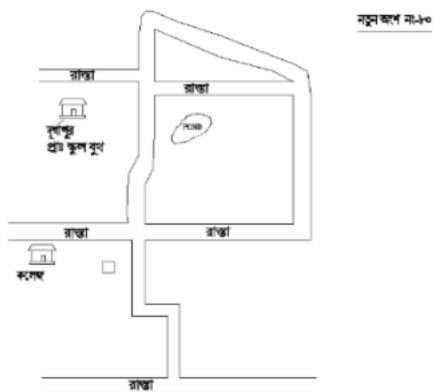

নির্বাচক নিবন্ধন আধিকারিকের স্বাক্ষর

Nazri Naksha

Google Map View

Polling Station Building Front View

Polling Station Front View

Cad View

Key MAP View

1 নাম : সানিরুল হোসেন পিতার নাম : কাজেম সেখ বাড়ির নং : n0125 বয়স : 39 লিঙ্গ : পুরুষ	HVH2726313 ফটো উপলব্ধ	2 নাম : জামিরুল হোসেন পিতার নাম : উম্মের সেখ বাড়ির নং : n0114 বয়স : 30 লিঙ্গ : পুরুষ	WSC1279066 ফটো উপলব্ধ	3 নাম : নজরুল সেখ পিতার নাম : সিদ্দিক সেখ বাড়ির নং : n0112 বয়স : 55 লিঙ্গ : পুরুষ	WSC2247807 ফটো উপলব্ধ
4 নাম : সাবিরুল ইসলাম পিতার নাম : আতিউল্লাহ সেখ বাড়ির নং : n0153 বয়স : 29 লিঙ্গ : পুরুষ	WSC1515014 ফটো উপলব্ধ	5 নাম : আনিসুর পিতার নাম : জিন্দী সেখ বাড়ির নং : n0177 বয়স : 55 লিঙ্গ : পুরুষ	HVH1556802 ফটো উপলব্ধ	6 নাম : রুতফা হোসেন পিতার নাম : সিদ্দিক সেখ বাড়ির নং : n0121 বয়স : 27 লিঙ্গ : মহিলা	WSC1832484 ফটো উপলব্ধ
7 নাম : চাঁদ সুলতানা বেগম স্বামীর নাম : রাজু শেখ বাড়ির নং : N0200 বয়স : 36 লিঙ্গ : মহিলা	HVH2791721 ফটো উপলব্ধ	8 নাম : মোসুমী খাতুন পিতার নাম : রমজান আলি বাড়ির নং : এন0190 বয়স : 25 লিঙ্গ : মহিলা	WSC1900026 ফটো উপলব্ধ	9 নাম : শুকতারা বিবি স্বামীর নাম : আতি কুল সেখ বাড়ির নং : n0125 বয়স : 37 লিঙ্গ : মহিলা	WSC1278423 ফটো উপলব্ধ
10 নাম : সুন্দরী বেওয়া স্বামীর নাম : সিদ্দিক সেখ বাড়ির নং : n0112 বয়স : 86 লিঙ্গ : মহিলা	WB/09/055/270383 ফটো উপলব্ধ	11 নাম : তাসলেমা বিবি স্বামীর নাম : নজরুল সেখ বাড়ির নং : n0112 বয়স : 45 লিঙ্গ : মহিলা	WSC2746592 ফটো উপলব্ধ	12 নাম : উজির সেখ পিতার নাম : নজরুল সেখ বাড়ির নং : n0112 বয়স : 40 লিঙ্গ : পুরুষ	WSC1111822 ফটো উপলব্ধ
13 নাম : রহিমা বিবি স্বামীর নাম : উজির সেখ বাড়ির নং : n0112 বয়স : 35 লিঙ্গ : মহিলা	WSC1185933 ফটো উপলব্ধ	14 নাম : নাজির সেখ পিতার নাম : নজরুল সেখ বাড়ির নং : n0112 বয়স : 30 লিঙ্গ : পুরুষ	WSC0990002 ফটো উপলব্ধ	15 নাম : সখিমা বিবি স্বামীর নাম : নাজির সেখ বাড়ির নং : n0112 বয়স : 30 লিঙ্গ : মহিলা	WSC1407246 ফটো উপলব্ধ
16 নাম : জামাল সেখ পিতার নাম : সান্তার বাড়ির নং : n0140 বয়স : 55 লিঙ্গ : পুরুষ	HVH2109742 ফটো উপলব্ধ	17 নাম : সাবিনা বিবি স্বামীর নাম : জামাল সেখ বাড়ির নং : n0140 বয়স : 56 লিঙ্গ : মহিলা	WSC2134328 ফটো উপলব্ধ	18 নাম : মাতিন সেখ পিতার নাম : সান্তার সেখ বাড়ির নং : n0140 বয়স : 53 লিঙ্গ : পুরুষ	HVH2109759 ফটো উপলব্ধ
19 নাম : আমেনা বিবি স্বামীর নাম : মাতিন সেখ বাড়ির নং : n0140 বয়স : 47 লিঙ্গ : মহিলা	HVH1556778 ফটো উপলব্ধ	20 নাম : মুকারিম সেখ পিতার নাম : সান্তার সেখ বাড়ির নং : n0140 বয়স : 45 লিঙ্গ : পুরুষ	HVH1556794 ফটো উপলব্ধ	21 নাম : সাহিনা বিবি স্বামীর নাম : মুকারিম সেখ বাড়ির নং : n0140 বয়স : 38 লিঙ্গ : মহিলা	WSC0990192 ফটো উপলব্ধ
22 নাম : এজাজুল সেখ পিতার নাম : একরামুল বাড়ির নং : n0153 বয়স : 51 লিঙ্গ : পুরুষ	WSC2746071 ফটো উপলব্ধ	23 নাম : হিরা বিবি স্বামীর নাম : এজাজুল সেখ বাড়ির নং : n0153 বয়স : 43 লিঙ্গ : মহিলা	HVH2422095 ফটো উপলব্ধ	24 নাম : ফিরোজা বিবি স্বামীর নাম : কাজিম সেখ বাড়ির নং : n0125 বয়স : 61 লিঙ্গ : মহিলা	WB/09/055/270400 ফটো উপলব্ধ
25 নাম : আকতারুল হোসেন পিতার নাম : কাজিম সেখ বাড়ির নং : n0125 বয়স : 39 লিঙ্গ : পুরুষ	WSC0990101 ফটো উপলব্ধ	26 নাম : বেগম বিবি স্বামীর নাম : মোজাফফর হোসেন বাড়ির নং : n0279 বয়স : 67 লিঙ্গ : মহিলা	WSC2079309 ফটো উপলব্ধ	27 নাম : লালবোর হোসেন পিতার নাম : আজিজুল সেখ বাড়ির নং : n0137 বয়স : 29 লিঙ্গ : পুরুষ	WSC1603166 ফটো উপলব্ধ
28 নাম : হাসেনবানু বেওয়া স্বামীর নাম : সাজ্জাদ বাড়ির নং : n0137 বয়স : 86 লিঙ্গ : মহিলা	WSC2827897 ফটো উপলব্ধ	29 নাম : নূর ইসলাম পিতার নাম : আজিজুল আলি বাড়ির নং : n0137 বয়স : 39 লিঙ্গ : পুরুষ	WSC1186055 ফটো উপলব্ধ	30 নাম : নাজিবুর আলি পিতার নাম : সাজ্জাদ বাড়ির নং : n0137 বয়স : 58 লিঙ্গ : পুরুষ	WSC2085397 ফটো উপলব্ধ