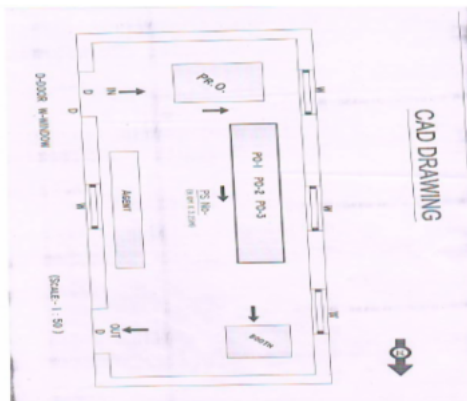

নির্বাচক নিবন্ধন আধিকারিকের স্বাক্ষর

Nazri Naksha

Google Map View

Polling Station Building Front View

Polling Station Front View

Cad View

Key MAP View

1 নাম : সখিনা বিবি স্বামীর নাম : মিনারুল সেখ বাড়ির নং : n0036 বয়স : 30 লিঙ্গ : মহিলা	WSC1369099 ফটো উপলব্ধ	2 নাম : কালু সেখ পিতার নাম : সাইফুদ্দিন সেখ বাড়ির নং : n0036 বয়স : 48 লিঙ্গ : পুরুষ	WB/09/055/156685 ফটো উপলব্ধ	3 নাম : নূরবানু স্বামীর নাম : আতাবুল বাড়ির নং : n0036 বয়স : 76 লিঙ্গ : মহিলা	WB/09/055/156376 ফটো উপলব্ধ
4 নাম : নাজিরুল ইসলাম পিতার নাম : আতাবুল বাড়ির নং : n0036 বয়স : 41 লিঙ্গ : পুরুষ	HVH2290245 ফটো উপলব্ধ	5 নাম : মিনারুল সেখ পিতার নাম : আতাবুল বাড়ির নং : n0036 বয়স : 40 লিঙ্গ : পুরুষ	WSC0949388 ফটো উপলব্ধ	6 নাম : নাজিরা বিবি স্বামীর নাম : মফেজুদ্দিন বাড়ির নং : n0022 বয়স : 61 লিঙ্গ : মহিলা	WB/09/055/156410 ফটো উপলব্ধ
7 নাম : ওবাইদুর রহমান পিতার নাম : একরামুল হক বাড়ির নং : n0022 বয়স : 41 লিঙ্গ : পুরুষ	WSC1242288 ফটো উপলব্ধ	8 নাম : সাদ্দাম সেখ পিতার নাম : মিনারুল বাড়ির নং : n0022 বয়স : 35 লিঙ্গ : পুরুষ	WSC0949313 ফটো উপলব্ধ	9 নাম : বাবুর সেখ পিতার নাম : মিনারুল সেখ বাড়ির নং : n0022 বয়স : 32 লিঙ্গ : পুরুষ	WSC1368877 ফটো উপলব্ধ
10 নাম : আকরুল হক পিতার নাম : মিনারুল সেখ বাড়ির নং : n0022 বয়স : 30 লিঙ্গ : পুরুষ	WSC1665751 ফটো উপলব্ধ	11 নাম : অসিরুল সেখ পিতার নাম : সামসুদ্দিন সেখ বাড়ির নং : n0049 বয়স : 30 লিঙ্গ : পুরুষ	WSC1081918 ফটো উপলব্ধ	12 নাম : চেনবানু বিবি স্বামীর নাম : সামসুদ্দিন সেখ বাড়ির নং : n0049 বয়স : 71 লিঙ্গ : মহিলা	WB/09/055/156492 ফটো উপলব্ধ
13 নাম : আব্দুল হক পিতার নাম : সামসুদ্দিন সেখ বাড়ির নং : n0049 বয়স : 54 লিঙ্গ : পুরুষ	WB/09/055/156497 ফটো উপলব্ধ	14 নাম : ফটিক সেখ পিতার নাম : মফেজ সেখ বাড়ির নং : n0014 বয়স : 43 লিঙ্গ : পুরুষ	WSC0028589 ফটো উপলব্ধ	15 নাম : মিনারুল সেখ পিতার নাম : ফাইজুদ্দিন সেখ বাড়ির নং : n0017 বয়স : 40 লিঙ্গ : পুরুষ	WSC1241363 ফটো উপলব্ধ
16 নাম : জেনারেল সেখ পিতার নাম : ফাইজুদ্দিন সেখ বাড়ির নং : n0017 বয়স : 38 লিঙ্গ : পুরুষ	WSC1241371 ফটো উপলব্ধ	17 নাম : আবুহেনা সেখ পিতার নাম : জুলু সেখ বাড়ির নং : n0091 বয়স : 29 লিঙ্গ : পুরুষ	WSC1491877 ফটো উপলব্ধ	18 নাম : মহবুল শেখ পিতার নাম : জুলু শেখ বাড়ির নং : n0091 বয়স : 47 লিঙ্গ : পুরুষ	HVH2290773 ফটো উপলব্ধ
19 নাম : লাল্ট সেখ পিতার নাম : ফাইজুদ্দিন সেখ বাড়ির নং : n0078 বয়স : 36 লিঙ্গ : পুরুষ	WSC1242197 ফটো উপলব্ধ	20 নাম : খালিদা বিবি স্বামীর নাম : লাল্ট সেখ বাড়ির নং : n0078 বয়স : 36 লিঙ্গ : মহিলা	WSC1242189 ফটো উপলব্ধ	21 নাম : সখিনা বিবি স্বামীর নাম : সাদ্দাম সেখ বাড়ির নং : n0078 বয়স : 33 লিঙ্গ : মহিলা	WSC1081223 ফটো উপলব্ধ
22 নাম : জেস্টু সেখ পিতার নাম : নাজিমুদ্দিন সেখ বাড়ির নং : n0078 বয়স : 40 লিঙ্গ : পুরুষ	HVH2620532 ফটো উপলব্ধ	23 নাম : মুন্সু সেখ পিতার নাম : নাজিমুদ্দিন সেখ বাড়ির নং : n0078 বয়স : 36 লিঙ্গ : পুরুষ	WSC1492420 ফটো উপলব্ধ	24 নাম : জিবু সেখ পিতার নাম : ফাইজুদ্দিন বাড়ির নং : n0078 বয়স : 37 লিঙ্গ : পুরুষ	WSC1081215 ফটো উপলব্ধ
25 নাম : আফা সেখ পিতার নাম : নাজিমুদ্দিন সেখ বাড়ির নং : n0078 বয়স : 32 লিঙ্গ : পুরুষ	WSC1492412 ফটো উপলব্ধ	26 নাম : তহিমা বিবি স্বামীর নাম : আফা সেখ বাড়ির নং : n0078 বয়স : 32 লিঙ্গ : মহিলা	WSC1492404 ফটো উপলব্ধ	27 নাম : মানুয়ারা বিবি স্বামীর নাম : একরামুল বাড়ির নং : n0081 বয়স : 81 লিঙ্গ : মহিলা	HVH1399575 ফটো উপলব্ধ
28 নাম : আজাবুল সেখ পিতার নাম : একরামুল সেখ বাড়ির নং : n0081 বয়স : 49 লিঙ্গ : পুরুষ	HVH2291227 ফটো উপলব্ধ	29 নাম : সাবিনা বিবি স্বামীর নাম : সাইদুর বাড়ির নং : n0081 বয়স : 51 লিঙ্গ : মহিলা	HVH1399583 ফটো উপলব্ধ	30 নাম : মীরা বিবি স্বামীর নাম : আজাবুল সেখ বাড়ির নং : n0081 বয়স : 39 লিঙ্গ : মহিলা	HVH2487866 ফটো উপলব্ধ