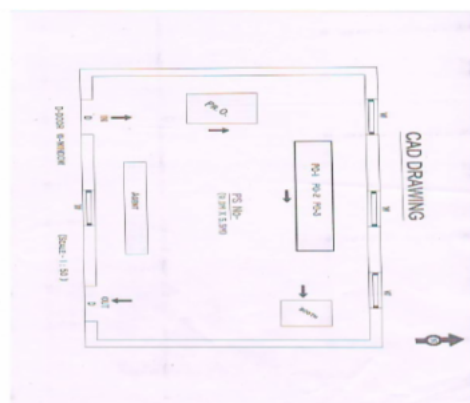

Cad View

Key MAP View