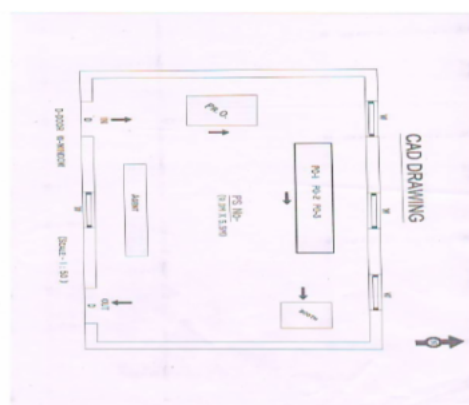

নির্বাচক নিবন্ধন আধিকারিকের স্বাক্ষর

Nazri Naksha

Google Map View

Polling Station Building Front View

Polling Station Front View

Cad View

Key MAP View

31 নাম : নুরেশা খাতুন পিতার নাম: লোকমান সেখ বাড়ির নং : n0020 বয়স : 53 লিঙ্গ : মহিলা ফটো উপলব্ধ	WB/09/055/276249	32 নাম : মোঃ হজরত আলি পিতার নাম: মুফিজুল সেখ বাড়ির নং : n0020 বয়স : 42 লিঙ্গ : পুরুষ ফটো উপলব্ধ	WSC1515683	33 নাম : কোহিনুর বিবি স্বামীর নাম: হাশিমুদ্দিন বাড়ির নং : n0046 বয়স : 43 লিঙ্গ : মহিলা ফটো উপলব্ধ	HVH2695252
34 নাম : জিয়াবুল সেখ পিতার নাম: নূর মহম্মদ সেখ বাড়ির নং : n0043 বয়স : 42 লিঙ্গ : পুরুষ ফটো উপলব্ধ	HVH2343143	35 নাম : মতিবুর রহমান পিতার নাম: রহিসুদ্দিন সেখ বাড়ির নং : n0042 বয়স : 49 লিঙ্গ : পুরুষ ফটো উপলব্ধ	WB/09/055/276149	36 নাম : আশিয়া বিবি স্বামীর নাম: গোলাম রহমান বাড়ির নং : n0042 বয়স : 43 লিঙ্গ : মহিলা ফটো উপলব্ধ	HVH2343069
37 নাম : গোলাম রহমান পিতার নাম: রহিসুদ্দিন সেখ বাড়ির নং : n0042 বয়স : 56 লিঙ্গ : পুরুষ ফটো উপলব্ধ	WB/09/055/276147	38 নাম : মুরশেদা বেওয়া স্বামীর নাম: মাজেদ আলী বাড়ির নং : n0080 বয়স : 73 লিঙ্গ : মহিলা ফটো উপলব্ধ	WB/09/055/276038	39 নাম : মোঃ জিয়াবুল সেখ মায়ের নাম: চাঁদ বানু বিবি বাড়ির নং : n0037 বয়স : 35 লিঙ্গ : মহিলা ফটো উপলব্ধ	WSC1515667
40 নাম : হোসনারা খাতুন বিবি স্বামীর নাম: মোঃ জিয়াবুর সেখ বাড়ির নং : n0037 বয়স : 36 লিঙ্গ : মহিলা ফটো উপলব্ধ	WSC1186550	41 নাম : মুজেন্দা বিবি স্বামীর নাম: ডাবলু সেখ বাড়ির নং : n0037 বয়স : 38 লিঙ্গ : মহিলা ফটো উপলব্ধ	WSC0991299	42 নাম : ডাবলু সেখ পিতার নাম: আমিন সেখ বাড়ির নং : n0037 বয়স : 36 লিঙ্গ : পুরুষ ফটো উপলব্ধ	WSC1279751
43 নাম : চাঁদবানু বিবি স্বামীর নাম: আমিন সেখ বাড়ির নং : n0037 বয়স : 73 লিঙ্গ : মহিলা ফটো উপলব্ধ	HVH1555499	44 নাম : আজহারউদ্দিন পিতার নাম: মোঃ মাহাবুল সেখ বাড়ির নং : n0155 বয়স : 26 লিঙ্গ : পুরুষ ফটো উপলব্ধ	WSC1736909	45 নাম : ডলি বিবি স্বামীর নাম: আতাবুর সেখ বাড়ির নং : n0035 বয়স : 50 লিঙ্গ : মহিলা ফটো উপলব্ধ	WB/09/055/276200
46 নাম : পানফুল বিবি স্বামীর নাম: উজির সেখ বাড়ির নং : n0033 বয়স : 61 লিঙ্গ : মহিলা ফটো উপলব্ধ	WB/09/055/276197	47 নাম : সাবেরা বিবি স্বামীর নাম: একরামুল হক বাড়ির নং : এন0031 বয়স : 60 লিঙ্গ : মহিলা ফটো উপলব্ধ	WSC2823151	48 নাম : সীমা বিবি স্বামীর নাম: আব্দুল সেখ বাড়ির নং : n0083 বয়স : 34 লিঙ্গ : মহিলা ফটো উপলব্ধ	WSC0991273
49 নাম : সামিমা পারভীন স্বামীর নাম: মোঃ দাউদ হোসেন বাড়ির নং : এন0035 বয়স : 35 লিঙ্গ : মহিলা ফটো উপলব্ধ	WSC0934869	50 নাম : মামুন আখতার মায়ের নাম: ফেরদৌসি বিবি বাড়ির নং : এন0122 বয়স : 27 লিঙ্গ : পুরুষ ফটো উপলব্ধ	WSC1861343	51 নাম : জরিনা খাতুন (বিবি) স্বামীর নাম: মুনসুর সেখ বাড়ির নং : n0054 বয়স : 34 লিঙ্গ : মহিলা ফটো উপলব্ধ	WSC1112226
52 নাম : মুনসুর সেখ পিতার নাম: সাইফুদ্দিন সেখ বাড়ির নং : n0054 বয়স : 40 লিঙ্গ : পুরুষ ফটো উপলব্ধ	WSC1112234	53 নাম : বাদেনুর বেওয়া স্বামীর নাম: সাইফুদ্দিন সেখ বাড়ির নং : n0054 বয়স : 58 লিঙ্গ : মহিলা ফটো উপলব্ধ	HVH1555259	54 নাম : ডলি বিবি স্বামীর নাম: সাহেব আলি বাড়ির নং : n0047 বয়স : 45 লিঙ্গ : মহিলা ফটো উপলব্ধ	WSC2169134
55 নাম : রুবিনা বিবি স্বামীর নাম: সামিম আকতার বাড়ির নং : n0012 বয়স : 30 লিঙ্গ : মহিলা ফটো উপলব্ধ	WSC1515832	56 নাম : হানজের বিবি স্বামীর নাম: মজিবুর সেখ বাড়ির নং : n0053 বয়স : 56 লিঙ্গ : মহিলা ফটো উপলব্ধ	WB/09/055/276167	57 নাম : সাহেব আলি পিতার নাম: আব্দুল গাফফার বাড়ির নং : n0047 বয়স : 53 লিঙ্গ : পুরুষ ফটো উপলব্ধ	WSC2169175
58 নাম : সামিম আকতার পিতার নাম: মনিরুদ্দিন সেখ বাড়ির নং : n0012 বয়স : 49 লিঙ্গ : পুরুষ ফটো উপলব্ধ	HVH1556463	59 নাম : রাকেশ সেখ পিতার নাম: আমিরুল সেখ বাড়ির নং : N0022 বয়স : 25 লিঙ্গ : পুরুষ ফটো উপলব্ধ	WSC2274058	60 নাম : মোসাঃ উম্মে হাবিবা স্বামীর নাম: আকবর আলি বাড়ির নং : N0011 বয়স : 24 লিঙ্গ : মহিলা ফটো উপলব্ধ	WSC2277440