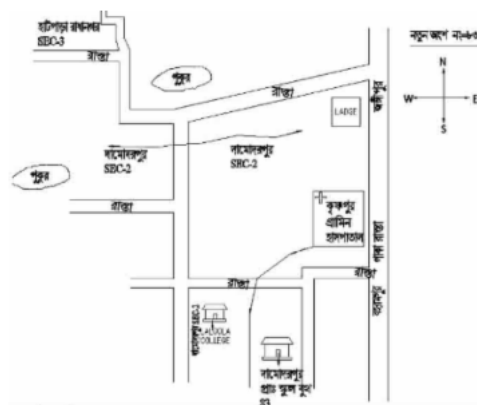

নির্বাচক নিবন্ধন আধিকারিকের স্বাক্ষর

Nazri Naksha

Google Map View

Polling Station Building Front View

Polling Station Front View

Cad View

Key MAP View

31 নাম : নুরেশা খাতুন পিতার নাম: লোকমান সেখ বাড়ির নং : n0020 বয়স : 53 লিঙ্গ : মহিলা ফটো উপলব্ধ	WB/09/055/276249	32 নাম : মোঃ হজরত আলি পিতার নাম: মুফিজুল সেখ বাড়ির নং : n0020 বয়স : 42 লিঙ্গ : পুরুষ ফটো উপলব্ধ	WSC1515683	33 নাম : কোহিনুর বিবি স্বামীর নাম: হাশিমুদ্দিন বাড়ির নং : n0046 বয়স : 43 লিঙ্গ : মহিলা ফটো উপলব্ধ	HVH2695252
34 নাম : জিয়াবুল সেখ পিতার নাম: নূর মহম্মদ সেখ বাড়ির নং : n0043 বয়স : 42 লিঙ্গ : পুরুষ ফটো উপলব্ধ	HVH2343143	35 নাম : মতিবুর রহমান পিতার নাম: রহিসুদ্দিন সেখ বাড়ির নং : n0042 বয়স : 49 লিঙ্গ : পুরুষ ফটো উপলব্ধ	WB/09/055/276149	36 নাম : আশিয়া বিবি স্বামীর নাম: গোলাম রহমান বাড়ির নং : n0042 বয়স : 43 লিঙ্গ : মহিলা ফটো উপলব্ধ	HVH2343069
37 নাম : গোলাম রহমান পিতার নাম: রহিসুদ্দিন সেখ বাড়ির নং : n0042 বয়স : 56 লিঙ্গ : পুরুষ ফটো উপলব্ধ	WB/09/055/276147	38 নাম : মুরশেদা বেওয়া স্বামীর নাম: মাজেদ আলী বাড়ির নং : n0080 বয়স : 73 লিঙ্গ : মহিলা ফটো উপলব্ধ	WB/09/055/276038	39 নাম : মোঃ জিয়াবুল সেখ মায়ের নাম: চাঁদ বানু বিবি বাড়ির নং : n0037 বয়স : 35 লিঙ্গ : মহিলা ফটো উপলব্ধ	WSC1515667
40 নাম : হোসনারা খাতুন বিবি স্বামীর নাম: মোঃ জিয়াবুর সেখ বাড়ির নং : n0037 বয়স : 36 লিঙ্গ : মহিলা ফটো উপলব্ধ	WSC1186550	41 নাম : মুজেন্দা বিবি স্বামীর নাম: ডাবলু সেখ বাড়ির নং : n0037 বয়স : 38 লিঙ্গ : মহিলা ফটো উপলব্ধ	WSC0991299	42 নাম : ডাবলু সেখ পিতার নাম: আমিন সেখ বাড়ির নং : n0037 বয়স : 36 লিঙ্গ : পুরুষ ফটো উপলব্ধ	WSC1279751
43 নাম : চাঁদবানু বিবি স্বামীর নাম: আমিন সেখ বাড়ির নং : n0037 বয়স : 73 লিঙ্গ : মহিলা ফটো উপলব্ধ	HVH1555499	44 নাম : আজহারউদ্দিন পিতার নাম: মোঃ মাহাবুল সেখ বাড়ির নং : n0155 বয়স : 26 লিঙ্গ : পুরুষ ফটো উপলব্ধ	WSC1736909	45 নাম : ডলি বিবি স্বামীর নাম: আতাবুর সেখ বাড়ির নং : n0035 বয়স : 50 লিঙ্গ : মহিলা ফটো উপলব্ধ	WB/09/055/276200
46 নাম : পানফুল বিবি স্বামীর নাম: উজির সেখ বাড়ির নং : n0033 বয়স : 61 লিঙ্গ : মহিলা ফটো উপলব্ধ	WB/09/055/276197	47 নাম : সাবেরা বিবি স্বামীর নাম: একরামুল হক বাড়ির নং : এন0031 বয়স : 60 লিঙ্গ : মহিলা ফটো উপলব্ধ	WSC2823151	48 নাম : সীমা বিবি স্বামীর নাম: আব্দুল সেখ বাড়ির নং : n0083 বয়স : 34 লিঙ্গ : মহিলা ফটো উপলব্ধ	WSC0991273
49 নাম : সামিমা পারভীন স্বামীর নাম: মোঃ দাউদ হোসেন বাড়ির নং : এন0035 বয়স : 35 লিঙ্গ : মহিলা ফটো উপলব্ধ	WSC0934869	50 নাম : মামুন আখতার মায়ের নাম: ফেরদৌসি বিবি বাড়ির নং : এন0122 বয়স : 27 লিঙ্গ : পুরুষ ফটো উপলব্ধ	WSC1861343	51 নাম : জরিনা খাতুন (বিবি) স্বামীর নাম: মুনসুর সেখ বাড়ির নং : n0054 বয়স : 34 লিঙ্গ : মহিলা ফটো উপলব্ধ	WSC1112226
52 নাম : মুনসুর সেখ পিতার নাম: সাইফুদ্দিন সেখ বাড়ির নং : n0054 বয়স : 40 লিঙ্গ : পুরুষ ফটো উপলব্ধ	WSC1112234	53 নাম : বাদেনুর বেওয়া স্বামীর নাম: সাইফুদ্দিন সেখ বাড়ির নং : n0054 বয়স : 58 লিঙ্গ : মহিলা ফটো উপলব্ধ	HVH1555259	54 নাম : ডলি বিবি স্বামীর নাম: সাহেব আলি বাড়ির নং : n0047 বয়স : 45 লিঙ্গ : মহিলা ফটো উপলব্ধ	WSC2169134
55 নাম : রুবিনা বিবি স্বামীর নাম: সামিম আকতার বাড়ির নং : n0012 বয়স : 30 লিঙ্গ : মহিলা ফটো উপলব্ধ	WSC1515832	56 নাম : হানজের বিবি স্বামীর নাম: মজিবুর সেখ বাড়ির নং : n0053 বয়স : 56 লিঙ্গ : মহিলা ফটো উপলব্ধ	WB/09/055/276167	57 নাম : সাহেব আলি পিতার নাম: আব্দুল গাফফার বাড়ির নং : n0047 বয়স : 53 লিঙ্গ : পুরুষ ফটো উপলব্ধ	WSC2169175
58 নাম : সামিম আকতার পিতার নাম: মনিরুদ্দিন সেখ বাড়ির নং : n0012 বয়স : 49 লিঙ্গ : পুরুষ ফটো উপলব্ধ	HVH1556463	59 নাম : রাকেশ সেখ পিতার নাম: আমিরুল সেখ বাড়ির নং : N0022 বয়স : 25 লিঙ্গ : পুরুষ ফটো উপলব্ধ	WSC2274058	60 নাম : মোসাঃ উম্মে হাবিবা স্বামীর নাম: আকবর আলি বাড়ির নং : N0011 বয়স : 24 লিঙ্গ : মহিলা ফটো উপলব্ধ	WSC2277440