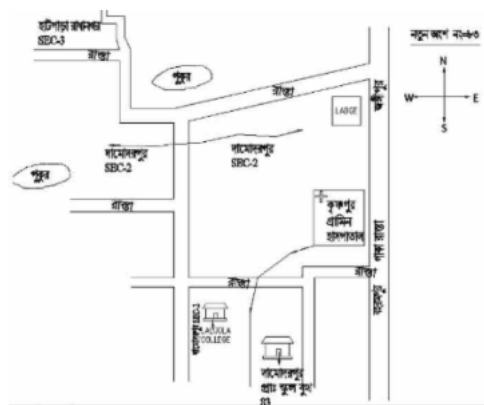

Nazri Naksha