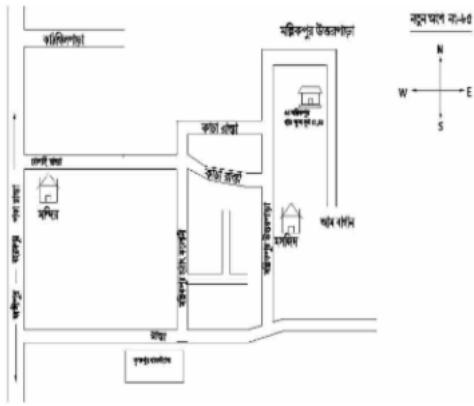

Nazri Naksha