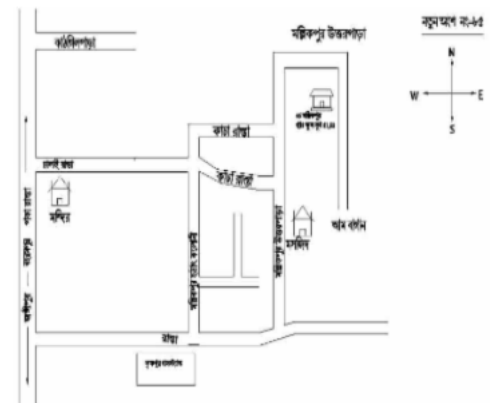

নির্বাচক নিবন্ধন আধিকারিকের স্বাক্ষর

Nazri Naksha

Google Map View

Polling Station Building Front View

Polling Station Front View

Cad View

Key MAP View

1 নাম : রেজাউল সেখ পিতার নাম: সেরাজুদ্দিন সেখ বাড়ির নং : n0159 বয়স : 58 লিঙ্গ : পুরুষ	WSC0320655 ফটো উপলব্ধ	2 নাম : ফরিদ সেখ পিতার নাম: রেজাউল সেখ বাড়ির নং : n0159 বয়স : 58 লিঙ্গ : পুরুষ	WSC1280957 ফটো উপলব্ধ	3 নাম : মাজু বেওয়া স্বামীর নাম: কেতাভ বাড়ির নং : n0078 বয়স : 68 লিঙ্গ : মহিলা	WB/09/055/276535 ফটো উপলব্ধ
4 নাম : সাবানা বিবি স্বামীর নাম: বিক্র খান বাড়ির নং : n0078 বয়স : 33 লিঙ্গ : মহিলা	WSC1408749 ফটো উপলব্ধ	5 নাম : ইলু সেখ পিতার নাম: এসলাম সেখ বাড়ির নং : n0082 বয়স : 45 লিঙ্গ : পুরুষ	HVH2113363 ফটো উপলব্ধ	6 নাম : দলু বিবি স্বামীর নাম: এসলাম সেক বাড়ির নং : n0082 বয়স : 76 লিঙ্গ : মহিলা	WB/09/055/279214 ফটো উপলব্ধ
7 নাম : ফল্গুসু বিবি স্বামীর নাম: মোঃ ইলু সেখ বাড়ির নং : n0082 বয়স : 40 লিঙ্গ : মহিলা	HVH2344364 ফটো উপলব্ধ	8 নাম : টকটুকু বিবি স্বামীর নাম: ইসা সেখ বাড়ির নং : n0083 বয়স : 40 লিঙ্গ : মহিলা	WSC0992446 ফটো উপলব্ধ	9 নাম : ইসা সেখ পিতার নাম: রহমান সেখ বাড়ির নং : n0063 বয়স : 43 লিঙ্গ : পুরুষ	HVH2695690 ফটো উপলব্ধ
10 নাম : সায়েলা বিবি স্বামীর নাম: খালেক সেক বাড়ির নং : n0063 বয়স : 39 লিঙ্গ : মহিলা	WSC0992453 ফটো উপলব্ধ	11 নাম : এসমাইল সেখ পিতার নাম: মেমুদ্দিন সেখ বাড়ির নং : n0066 বয়স : 42 লিঙ্গ : পুরুষ	HVH2519296 ফটো উপলব্ধ	12 নাম : সারফুল সেখ পিতার নাম: মেমুদ্দিন সেখ বাড়ির নং : n0066 বয়স : 39 লিঙ্গ : পুরুষ	WSC1112978 ফটো উপলব্ধ
13 নাম : নাসিমা বিবি স্বামীর নাম: নইমুদ্দিন সেখ বাড়ির নং : n0066 বয়স : 71 লিঙ্গ : মহিলা	WB/09/055/276607 ফটো উপলব্ধ	14 নাম : মোঃ মাসুদুল ইসলাম পিতার নাম: মোঃ সাইদুর রহমান বাড়ির নং : n0073 বয়স : 39 লিঙ্গ : পুরুষ	WSC1280635 ফটো উপলব্ধ	15 নাম : মোঃ খাইরুল ইসলাম পিতার নাম: সেখ সাইদুর রহমান বাড়ির নং : n0073 বয়স : 39 লিঙ্গ : পুরুষ	WSC0992552 ফটো উপলব্ধ
16 নাম : সাবেরা বিবি স্বামীর নাম: সাইদুর সেখ বাড়ির নং : n0073 বয়স : 56 লিঙ্গ : মহিলা	WB/09/055/279282 ফটো উপলব্ধ	17 নাম : কাদির খাঁ পিতার নাম: আজিমুদ্দিন বাড়ির নং : n0135 বয়স : 39 লিঙ্গ : পুরুষ	HVH2519023 ফটো উপলব্ধ	18 নাম : জোহরা বিবি স্বামীর নাম: কালিম সেখ বাড়ির নং : n0058 বয়স : 31 লিঙ্গ : মহিলা	WSC1280759 ফটো উপলব্ধ
19 নাম : আমিনা বিবি স্বামীর নাম: মোঃ সাবির খাঁ বাড়ির নং : n0060 বয়স : 38 লিঙ্গ : মহিলা	WSC1408640 ফটো উপলব্ধ	20 নাম : মোঃ সাবির খান পিতার নাম: মোঃ সাইমুদ্দিন সেখ বাড়ির নং : n0060 বয়স : 38 লিঙ্গ : পুরুষ	WSC0320721 ফটো উপলব্ধ	21 নাম : মোঃ খাইরুল খাঁ পিতার নাম: সাইমুদ্দিন খাঁ বাড়ির নং : n0050 বয়স : 38 লিঙ্গ : পুরুষ	HVH2771251 ফটো উপলব্ধ
22 নাম : হাসিনা বিবি স্বামীর নাম: বাসির খাঁ বাড়ির নং : n0050 বয়স : 41 লিঙ্গ : মহিলা	HVH2771277 ফটো উপলব্ধ	23 নাম : বাসির খাঁ পিতার নাম: সাইমুদ্দিন খাঁ বাড়ির নং : n0050 বয়স : 44 লিঙ্গ : পুরুষ	HVH2519007 ফটো উপলব্ধ	24 নাম : সানজুরা বিবি স্বামীর নাম: সাইমুদ্দিন খাঁ বাড়ির নং : n0050 বয়স : 61 লিঙ্গ : মহিলা	WB/09/055/279054 ফটো উপলব্ধ
25 নাম : সহাবল সেখ পিতার নাম: এসরাফিল সেখ বাড়ির নং : n0112 বয়স : 46 লিঙ্গ : পুরুষ	HVH2518918 ফটো উপলব্ধ	26 নাম : জ্যোত্নারা বিবি স্বামীর নাম: সাহাবল সেখ বাড়ির নং : n0112 বয়স : 40 লিঙ্গ : মহিলা	WSC0320374 ফটো উপলব্ধ	27 নাম : নাসিরুর রহমান পিতার নাম: এসরাফিল সেখ বাড়ির নং : n0112 বয়স : 42 লিঙ্গ : পুরুষ	HVH2634095 ফটো উপলব্ধ
28 নাম : কালু সেখ স্বামীর নাম: আনজু বেওয়া বাড়ির নং : n0078 বয়স : 40 লিঙ্গ : পুরুষ	HVH2519189 ফটো উপলব্ধ	29 নাম : নুরতাজ বিবি স্বামীর নাম: বাক্কার সেখ বাড়ির নং : n0078 বয়স : 36 লিঙ্গ : মহিলা	WSC0992628 ফটো উপলব্ধ	30 নাম : বাক্কার সেখ পিতার নাম: কেতাভ সেখ বাড়ির নং : n0078 বয়স : 40 লিঙ্গ : পুরুষ	HVH2519197 ফটো উপলব্ধ