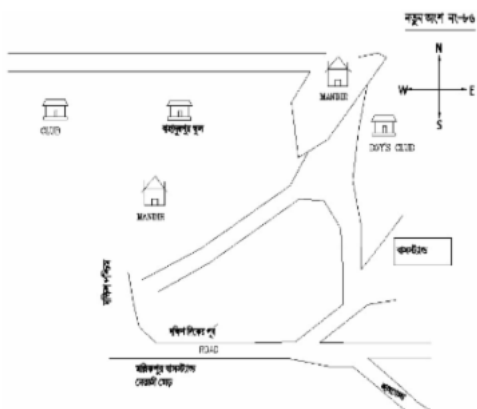

Nazri Naksha