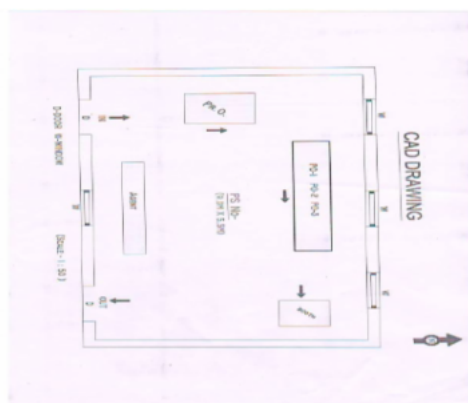

নির্বাচক নিবন্ধন আধিকারিকের স্বাক্ষর

Nazri Naksha

Google Map View

Polling Station Building Front View

Polling Station Front View

Cad View

Key MAP View

বিধানসভা নির্বাচনক্ষেত্রের নং, নাম : 61-লালগোলা
ভাগ নং, নাম : 1-সাধুচরন হালদারের বাড়ীহইতে বিমলারানীরবাড়ী