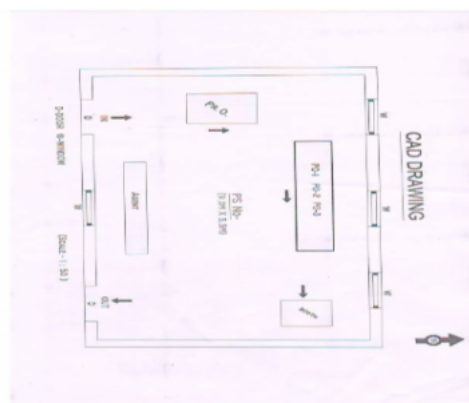

নির্বাচক নিবন্ধন আধিকারিকের স্বাক্ষর

Nazri Naksha

Google Map View

Polling Station Building Front View

Polling Station Front View

Cad View

Key MAP View

1 নাম : বিদুভূষণ হালদার পিতার নাম: হুদয় হালদার বাড়ির নং : n0127 বয়স : 76 লিঙ্গ : পুরুষ	WB/09/055/288254	ফটো উপলব্ধ	2 নাম : সীতা হালদার স্বামীর নাম: বিদুভূষণ হালদার বাড়ির নং : n0126 বয়স : 61 লিঙ্গ : মহিলা	WB/09/055/288255	ফটো উপলব্ধ	3 নাম : বিজয় হালদার পিতার নাম: বিদুভূষণ হালদার বাড়ির নং : n0125 বয়স : 40 লিঙ্গ : পুরুষ	WSC0921262	ফটো উপলব্ধ
4 নাম : সুপেন হালদার পিতার নাম: ঋষিপদ হালদার বাড়ির নং : n0105 বয়স : 66 লিঙ্গ : পুরুষ	WSC0335141	ফটো উপলব্ধ	5 নাম : মিঠুন হালদার পিতার নাম: নিরঞ্জন হালদার বাড়ির নং : n0162 বয়স : 36 লিঙ্গ : পুরুষ	WSC0943944	ফটো উপলব্ধ	6 নাম : শ্যামল হালদার পিতার নাম: অনিল হালদার বাড়ির নং : n0104 বয়স : 47 লিঙ্গ : পুরুষ	HVH2115582	ফটো উপলব্ধ
7 নাম : বনবাসী হালদার স্বামীর নাম: অনিল কুমার হালদার বাড়ির নং : n0104 বয়স : 76 লিঙ্গ : মহিলা	HVH2634558	ফটো উপলব্ধ	8 নাম : সিমা হালদার পিতার নাম: অনিল কুমার হালদার বাড়ির নং : n0104 বয়স : 41 লিঙ্গ : মহিলা	WSC1410406	ফটো উপলব্ধ	9 নাম : সুমি হালদার স্বামীর নাম: মিঠুন হালদার বাড়ির নং : এন0162 বয়স : 25 লিঙ্গ : মহিলা	WSC2525251	ফটো উপলব্ধ
10 নাম : অনিমা হালদার স্বামীর নাম: সুরজিত হালদার বাড়ির নং : 68 বয়স : 44 লিঙ্গ : মহিলা	WSC0921270	ফটো উপলব্ধ	11 নাম : সাগরী দাস হালদার স্বামীর নাম: মনোজ হালদার বাড়ির নং : এন016 বয়স : 27 লিঙ্গ : মহিলা	WSC1808070	ফটো উপলব্ধ	12 নাম : সোমা মাঝি হালদার স্বামীর নাম: সুজয় হালদার বাড়ির নং : N0117 বয়স : 26 লিঙ্গ : মহিলা	WSC2315026	ফটো উপলব্ধ
13 নাম : মনোজ শর্মা মায়ের নাম: মিঠু রানি শর্মা বাড়ির নং : n0079 বয়স : 37 লিঙ্গ : পুরুষ	WSC0335190	ফটো উপলব্ধ	14 নাম : জয়ন্তী শর্মা স্বামীর নাম: দীপক শর্মা বাড়ির নং : n0134 বয়স : 43 লিঙ্গ : মহিলা	HVH2346948	ফটো উপলব্ধ	15 নাম : দীপক শর্মা পিতার নাম: জগন্নাথ শর্মা বাড়ির নং : n0078 বয়স : 50 লিঙ্গ : পুরুষ	WB/09/055/285120	ফটো উপলব্ধ
16 নাম : ত্রিদীপ শর্মা পিতার নাম: দীপক শর্মা বাড়ির নং : এন0078 বয়স : 23 লিঙ্গ : পুরুষ	WSC2508331	ফটো উপলব্ধ	17 নাম : কৃষ্ণা দাস পিতার নাম: সনাত দাস বাড়ির নং : এন0079 বয়স : 25 লিঙ্গ : মহিলা	WSC1821461	ফটো উপলব্ধ	18 নাম : মিঠুরানী শর্মা স্বামীর নাম: প্রভাত শর্মা বাড়ির নং : n0079 বয়স : 53 লিঙ্গ : মহিলা	WB/09/055/285122	ফটো উপলব্ধ
19 নাম : রুমা সাটিয়ার হালদার স্বামীর নাম: সত্যজিৎ হালদার বাড়ির নং : n0157 বয়স : 34 লিঙ্গ : মহিলা	WSC1737964	ফটো উপলব্ধ	20 নাম : অপর্ণা সাহা হালদার স্বামীর নাম: মানব হালদার বাড়ির নং : বাহাদুরপুর বয়স : 32 লিঙ্গ : মহিলা	WSC1807908	ফটো উপলব্ধ	21 নাম : অন্তরী সিংহ হালদার স্বামীর নাম: সুমন হালদার বাড়ির নং : এন092 বয়স : 25 লিঙ্গ : মহিলা	WSC1807916	ফটো উপলব্ধ
22 নাম : বিশ্বনাথ হালদার মায়ের নাম: অনিমা হালদার বাড়ির নং : এন073 বয়স : 33 লিঙ্গ : পুরুষ	WSC1808013	ফটো উপলব্ধ	23 নাম : অরুণ হালদার পিতার নাম: অখিল হালদার বাড়ির নং : না বয়স : 26 লিঙ্গ : পুরুষ	WSC1808047	ফটো উপলব্ধ	24 নাম : সুপর্ণা হালদার পিতার নাম: শংকর হালদার বাড়ির নং : এন046 বয়স : 25 লিঙ্গ : মহিলা	WSC1808054	ফটো উপলব্ধ
25 নাম : প্রশান্ত হালদার পিতার নাম: ঋষিপদ হালদার বাড়ির নং : n0107 বয়স : 55 লিঙ্গ : পুরুষ	WB/09/055/285324	ফটো উপলব্ধ	26 নাম : জয়দেব হালদার পিতার নাম: ঋষিপদ হালদার বাড়ির নং : n0107 বয়স : 50 লিঙ্গ : পুরুষ	WB/09/055/285325	ফটো উপলব্ধ	27 নাম : অনুশ্রী সাহা পিতার নাম: বিকাশ চন্দ্র সাহা বাড়ির নং : এন0092 বয়স : 28 লিঙ্গ : মহিলা	WSC1680271	ফটো উপলব্ধ
28 নাম : সনকা হালদার স্বামীর নাম: গৌর হালদার বাড়ির নং : এন0081 বয়স : 31 লিঙ্গ : মহিলা	WSC1414804	ফটো উপলব্ধ	29 নাম : অধিপ হালদার পিতার নাম: অচিন্ত হালদার বাড়ির নং : এন037 বয়স : 28 লিঙ্গ : পুরুষ	WSC1790245	ফটো উপলব্ধ	30 নাম : বিষ্ণু হালদার পিতার নাম: গনোপতী হালদার বাড়ির নং : এন097 বয়স : 26 লিঙ্গ : পুরুষ	WSC1790260	ফটো উপলব্ধ