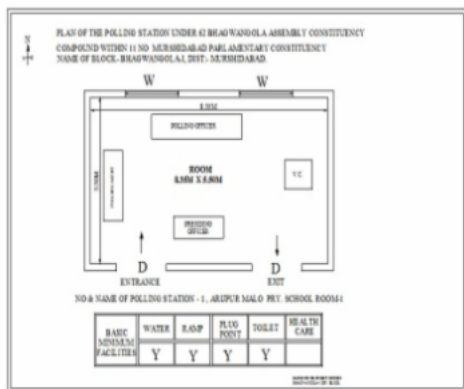

Cad View

Key MAP View