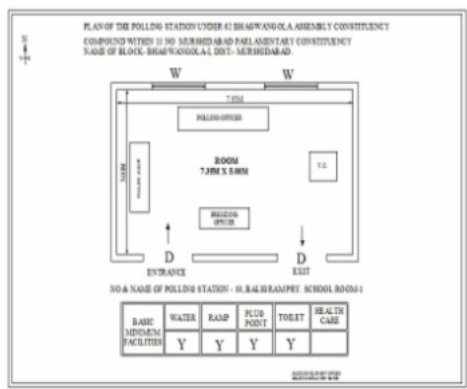

নির্বাচক নিবন্ধন আধিকারিকের স্বাক্ষর

Nazri Naksha

Google Map View

Polling Station Building Front View

Polling Station Front View

Cad View

Key MAP View

1 নাম : আব্দুল রহিম পিতার নাম : আলতাভ সেখ বাড়ির নং : এন0071 বয়স : 25 লিঙ্গ : পুরুষ	SQP1994763 ফটো উপলব্ধ	2 নাম : আয়েসা বিবি স্বামীর নাম : আঃ রহিম সেখ বাড়ির নং : n0023 বয়স : 29 লিঙ্গ : মহিলা	SQP1567510 ফটো উপলব্ধ	3 নাম : ওসনেবুল হক স্বামীর নাম : ইয়ান আলী বাড়ির নং : n0023 বয়স : 32 লিঙ্গ : মহিলা	SQP1427558 ফটো উপলব্ধ
4 নাম : মার্জিনা বিবি স্বামীর নাম : সানাউন সেখ বাড়ির নং : n0023 বয়স : 42 লিঙ্গ : মহিলা	KSM2254811 ফটো উপলব্ধ	5 নাম : আব্দুল রহিম সেখ পিতার নাম : নুরুল সেখ বাড়ির নং : n0023 বয়স : 34 লিঙ্গ : পুরুষ	SQP1199314 ফটো উপলব্ধ	6 নাম : ইয়ান আলি পিতার নাম : নুরুল সেখ বাড়ির নং : n0023 বয়স : 36 লিঙ্গ : পুরুষ	SQP1199306 ফটো উপলব্ধ
7 নাম : ফতেজানবিবি স্বামীর নাম : মেজাত সেখ বাড়ির নং : n0023 বয়স : 87 লিঙ্গ : মহিলা	WB/09/056/015128 ফটো উপলব্ধ	8 নাম : তাজমিনা বিবি স্বামীর নাম : মুরসেলিম সেখ বাড়ির নং : n0027 বয়স : 33 লিঙ্গ : মহিলা	SQP1301381 ফটো উপলব্ধ	9 নাম : আলমগীর সেখ পিতার নাম : ইনসান আলি বাড়ির নং : n0027 বয়স : 30 লিঙ্গ : পুরুষ	SQP1427756 ফটো উপলব্ধ
10 নাম : ইনসান আলি পিতার নাম : এহসান বাড়ির নং : n0027 বয়স : 62 লিঙ্গ : পুরুষ	WB/09/056/015328 ফটো উপলব্ধ	11 নাম : মার্জিনা বিবি স্বামীর নাম : সানাউন সেখ বাড়ির নং : n0023 বয়স : 52 লিঙ্গ : মহিলা	WB/09/056/015271 ফটো উপলব্ধ	12 নাম : নাজেফা বিবি স্বামীর নাম : খালেক সেখ বাড়ির নং : n0057 বয়স : 62 লিঙ্গ : মহিলা	WB/09/056/015181 ফটো উপলব্ধ
13 নাম : তাজমিনা বিবি স্বামীর নাম : সান্তার সেখ বাড়ির নং : n0019 বয়স : 39 লিঙ্গ : মহিলা	SQP0018200 ফটো উপলব্ধ	14 নাম : এনামুল হক মায়ের নাম : নেরাসন বেওয়া বাড়ির নং : n0097 বয়স : 56 লিঙ্গ : পুরুষ	KSM2739118 ফটো উপলব্ধ	15 নাম : আব্দুল হালিম পিতার নাম : হবিরুল সেখ আলি বাড়ির নং : n0082 বয়স : 30 লিঙ্গ : পুরুষ	SQP1427582 ফটো উপলব্ধ
16 নাম : রিজিয়া বেওয়া স্বামীর নাম : আলিমুদ্দিন সেখ বাড়ির নং : n0082 বয়স : 97 লিঙ্গ : মহিলা	WB/09/056/015313 ফটো উপলব্ধ	17 নাম : আনয়ারা বিবি স্বামীর নাম : তুজামোল সেখ বাড়ির নং : n0052 বয়স : 55 লিঙ্গ : মহিলা	KSM1123553 ফটো উপলব্ধ	18 নাম : সীমা বিবি স্বামীর নাম : মোঃ কারিবুল হক বাড়ির নং : n0008 বয়স : 35 লিঙ্গ : মহিলা	SQP0964205 ফটো উপলব্ধ
19 নাম : কহেনুর বিবি স্বামীর নাম : আইনাল হক বাড়ির নং : n0008 বয়স : 62 লিঙ্গ : মহিলা	WB/09/056/015384 ফটো উপলব্ধ	20 নাম : সইদুল সেখ পিতার নাম : রমজান সেখ বাড়ির নং : n0030 বয়স : 38 লিঙ্গ : পুরুষ	SQP1199132 ফটো উপলব্ধ	21 নাম : কালোনা বিবি স্বামীর নাম : তাজবুল সেখ বাড়ির নং : n0019 বয়স : 40 লিঙ্গ : মহিলা	KSM2664621 ফটো উপলব্ধ
22 নাম : নুরজাহান বেওয়া স্বামীর নাম : এনতাজ সেখ বাড়ির নং : n0071 বয়স : 87 লিঙ্গ : মহিলা	WB/09/056/015267 ফটো উপলব্ধ	23 নাম : সাবেরা বেওয়া স্বামীর নাম : সমসের সেখ বাড়ির নং : n0004 বয়স : 77 লিঙ্গ : মহিলা	KSM2254662 ফটো উপলব্ধ	24 নাম : আসলেমা বিবি স্বামীর নাম : নইমুদ্দিন সেখ বাড়ির নং : n0109 বয়স : 66 লিঙ্গ : মহিলা	WB/09/056/009531 ফটো উপলব্ধ
25 নাম : মোহর আলি পিতার নাম : জালাল সেখ বাড়ির নং : n0023 বয়স : 38 লিঙ্গ : পুরুষ	SQP1199264 ফটো উপলব্ধ	26 নাম : ডলি বিবি স্বামীর নাম : এনামুল হক বাড়ির নং : n0098 বয়স : 43 লিঙ্গ : মহিলা	KSM2253516 ফটো উপলব্ধ	27 নাম : তরিকুল ইসলাম পিতার নাম : কাসিমুদ্দিন সেখ বাড়ির নং : n0037 বয়স : 35 লিঙ্গ : পুরুষ	SQP0964122 ফটো উপলব্ধ
28 নাম : মুক্তার হোসেন পিতার নাম : নকিমুদ্দিন সেখ বাড়ির নং : n0037 বয়স : 33 লিঙ্গ : পুরুষ	SQP1199280 ফটো উপলব্ধ	29 নাম : আফিনা বিবি স্বামীর নাম : নকিমুদ্দিন সেখ বাড়ির নং : n0037 বয়স : 49 লিঙ্গ : মহিলা	KSM1122688 ফটো উপলব্ধ	30 নাম : নকিমুদ্দিন সেখ পিতার নাম : বিরাট হোসেন বাড়ির নং : n0037 বয়স : 60 লিঙ্গ : পুরুষ	WB/09/056/015213 ফটো উপলব্ধ