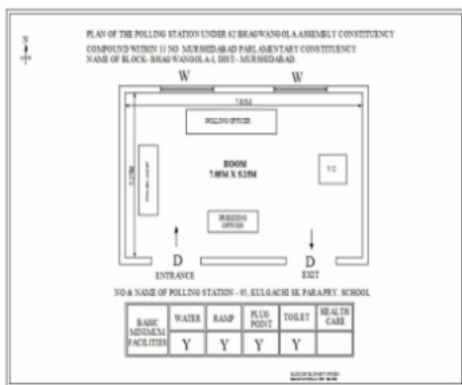

নির্বাচক নিবন্ধন আধিকারিকের স্বাক্ষর

Nazri Naksha

Google Map View

Polling Station Building Front View

Polling Station Front View

Cad View

Key MAP View

|  |                                |  |                                |   |                                |
|--|--------------------------------|--|--------------------------------|---|--------------------------------|
| 1<br>নাম : সাবিনা বিবি<br>স্বামীর নাম : মিনারুল সেখ<br>বাড়ির নং : n0109<br>বয়স : 38 লিঙ্গ : মহিলা    | KSM2314284<br>ফটো উপলব্ধ       | 2<br>নাম : নবিজা বেওয়া<br>স্বামীর নাম : নকিমুদ্দিন সেখ<br>বাড়ির নং : n0108<br>বয়স : 82 লিঙ্গ : মহিলা  | WB/09/056/168445<br>ফটো উপলব্ধ | 3<br>নাম : মিনারা খাতুন বিবি<br>পিতার নাম : কাজেম সেখ<br>বাড়ির নং : n0101<br>বয়স : 38 লিঙ্গ : মহিলা     | SQP1338821<br>ফটো উপলব্ধ       |
| 4<br>নাম : আদিনা বিবি<br>স্বামীর নাম : কাজেম সেখ<br>বাড়ির নং : n0101<br>বয়স : 75 লিঙ্গ : মহিলা       | SQP2889418<br>ফটো উপলব্ধ       | 5<br>নাম : নূর ইসলাম সেখ<br>পিতার নাম : নকিমুদ্দিন সেখ<br>বাড়ির নং : n0092<br>বয়স : 37 লিঙ্গ : পুরুষ   | KSM2692028<br>ফটো উপলব্ধ       | 6<br>নাম : ময়না বিবি<br>স্বামীর নাম : মিনারুল সেখ<br>বাড়ির নং : n0091<br>বয়স : 54 লিঙ্গ : মহিলা        | WB/09/056/168498<br>ফটো উপলব্ধ |
| 7<br>নাম : মিনারুল সেখ<br>পিতার নাম : আলম সেখ<br>বাড়ির নং : n0091<br>বয়স : 56 লিঙ্গ : পুরুষ          | WB/09/056/168497<br>ফটো উপলব্ধ | 8<br>নাম : মেহেরনাগার বিবি<br>স্বামীর নাম : মোস্তফা সেখ<br>বাড়ির নং : n0149<br>বয়স : 52 লিঙ্গ : মহিলা  | WB/09/056/168698<br>ফটো উপলব্ধ | 9<br>নাম : সামেনা বিবি<br>স্বামীর নাম : নুরমহাম্মদ সেখ<br>বাড়ির নং : n0149<br>বয়স : 67 লিঙ্গ : মহিলা    | WB/09/056/168696<br>ফটো উপলব্ধ |
| 10<br>নাম : সুদানা বিবি<br>স্বামীর নাম : নেকসাদ সেখ<br>বাড়ির নং : n0124<br>বয়স : 54 লিঙ্গ : মহিলা    | WB/09/056/168237<br>ফটো উপলব্ধ | 11<br>নাম : চাঁদবানু বিবি<br>স্বামীর নাম : বেকস সেখ<br>বাড়ির নং : n0122<br>বয়স : 80 লিঙ্গ : মহিলা      | WB/09/056/168393<br>ফটো উপলব্ধ | 12<br>নাম : কামরুন্নেসা<br>স্বামীর নাম : মোঃজিন্না<br>বাড়ির নং : n0291<br>বয়স : 26 লিঙ্গ : মহিলা        | SQP1898360<br>ফটো উপলব্ধ       |
| 13<br>নাম : নূরমেহেলা বিবি<br>স্বামীর নাম : মাজদার সেখ<br>বাড়ির নং : n0137<br>বয়স : 48 লিঙ্গ : মহিলা | WB/09/056/120762<br>ফটো উপলব্ধ | 14<br>নাম : বেয়লাল সেখ<br>পিতার নাম : জামিরুল সেখ<br>বাড়ির নং : n0126<br>বয়স : 30 লিঙ্গ : পুরুষ       | SQP1470376<br>ফটো উপলব্ধ       | 15<br>নাম : রাজ্জাক সেখ<br>পিতার নাম : মোঃজাক সেখ<br>বাড়ির নং : n0131<br>বয়স : 34 লিঙ্গ : পুরুষ         | SQP1227008<br>ফটো উপলব্ধ       |
| 16<br>নাম : নূরসেদ সেখ<br>পিতার নাম : আব্দুল বারি<br>বাড়ির নং : n0073<br>বয়স : 32 লিঙ্গ : পুরুষ      | SQP1591346<br>ফটো উপলব্ধ       | 17<br>নাম : মোঃ সাইদুল সেখ<br>পিতার নাম : আব্দুল বারি<br>বাড়ির নং : n0073<br>বয়স : 32 লিঙ্গ : পুরুষ    | SQP0927236<br>ফটো উপলব্ধ       | 18<br>নাম : আহেলা বিবি<br>স্বামীর নাম : আব্দুল বারি<br>বাড়ির নং : n0073<br>বয়স : 66 লিঙ্গ : মহিলা       | SQP2961050<br>ফটো উপলব্ধ       |
| 19<br>নাম : আব্দুল বারি<br>পিতার নাম : আতিকুর রহমান<br>বাড়ির নং : n0073<br>বয়স : 76 লিঙ্গ : পুরুষ    | SQP2961043<br>ফটো উপলব্ধ       | 20<br>নাম : জেসমিনা বিবি<br>স্বামীর নাম : উমাইল সেখ<br>বাড়ির নং : n0066<br>বয়স : 47 লিঙ্গ : মহিলা      | KSM2692085<br>ফটো উপলব্ধ       | 21<br>নাম : মাজকুরা বিবি<br>স্বামীর নাম : নাজিমুদ্দিন সেখ<br>বাড়ির নং : n0066<br>বয়স : 40 লিঙ্গ : মহিলা | KSM2692010<br>ফটো উপলব্ধ       |
| 22<br>নাম : ফুলজান বিবি<br>স্বামীর নাম : এস্তাজ সেখ<br>বাড়ির নং : n0066<br>বয়স : 92 লিঙ্গ : মহিলা    | WB/09/056/168537<br>ফটো উপলব্ধ | 23<br>নাম : আরেজান বেওয়া<br>স্বামীর নাম : আব্বাক্কর সেখ<br>বাড়ির নং : n0158<br>বয়স : 87 লিঙ্গ : মহিলা | WB/09/056/168724<br>ফটো উপলব্ধ | 24<br>নাম : তানসুরা বিবি<br>স্বামীর নাম : পুস্তক সেখ<br>বাড়ির নং : n0149<br>বয়স : 48 লিঙ্গ : মহিলা      | KSM2007243<br>ফটো উপলব্ধ       |
| 25<br>নাম : পুস্তক সেখ<br>পিতার নাম : নুরমহাম্মদ সেখ<br>বাড়ির নং : n0149<br>বয়স : 50 লিঙ্গ : পুরুষ   | WB/09/056/168700<br>ফটো উপলব্ধ | 26<br>নাম : ফরিদা বিবি<br>স্বামীর নাম : আক্তার সেখ<br>বাড়ির নং : n0149<br>বয়স : 42 লিঙ্গ : মহিলা       | KSM2314169<br>ফটো উপলব্ধ       | 27<br>নাম : আক্তার সেখ<br>পিতার নাম : নুরমহাম্মদ সেখ<br>বাড়ির নং : n0149<br>বয়স : 62 লিঙ্গ : পুরুষ      | KSM2006799<br>ফটো উপলব্ধ       |
| 28<br>নাম : হিমা বিবি<br>স্বামীর নাম : এস্তাজ সেখ<br>বাড়ির নং : n0158<br>বয়স : 37 লিঙ্গ : মহিলা      | SQP1018423<br>ফটো উপলব্ধ       | 29<br>নাম : মজল সেখ<br>মায়ের নাম : সুফেরা বেওয়া<br>বাড়ির নং : n0233<br>বয়স : 37 লিঙ্গ : পুরুষ        | SQP1591445<br>ফটো উপলব্ধ       | 30<br>নাম : সুফেরা বেওয়া<br>স্বামীর নাম : তাহসেন আলি<br>বাড়ির নং : n0233<br>বয়স : 72 লিঙ্গ : মহিলা     | WB/09/056/168196<br>ফটো উপলব্ধ |